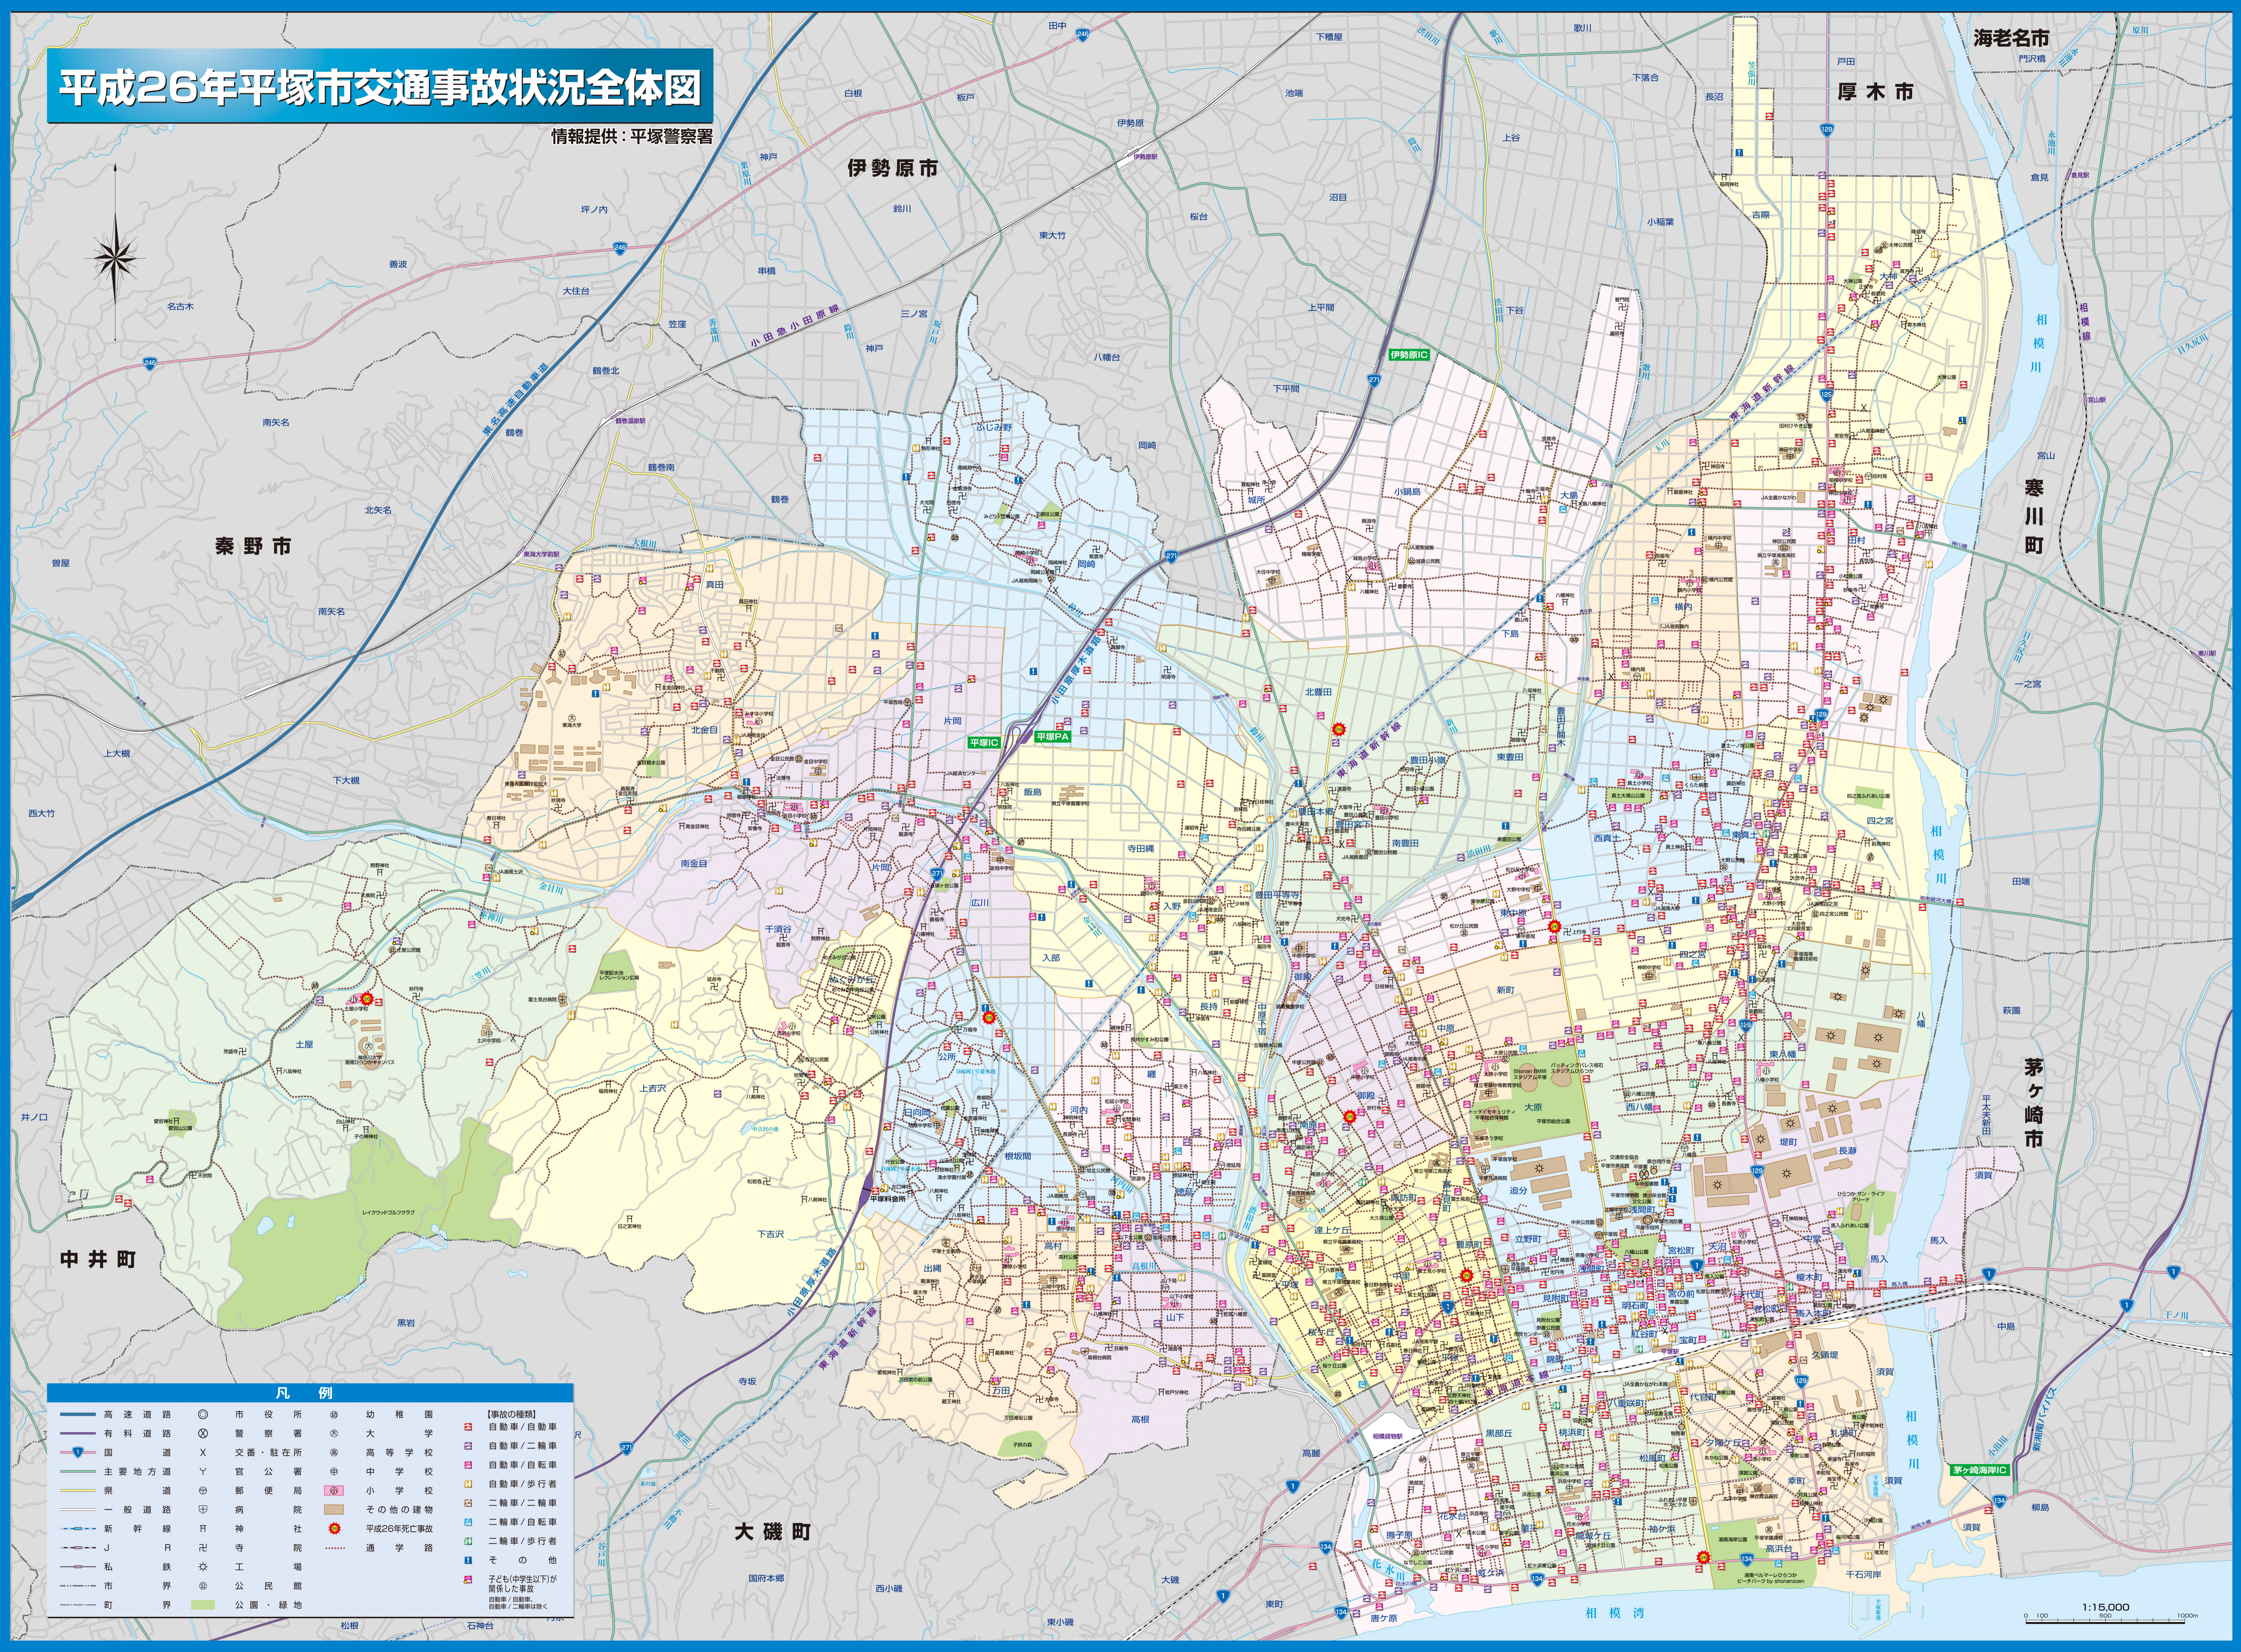

平成26年平塚市交通事故状況全体図

情報提供：平塚警察署

凡 例			
— 高速道路	◎ 市役所	⊙ 幼稚園	【事故の種類】
— 有料道路	⊗ 警察署	⊙ 大 学 校	🚗 自動車/自動車
— 国道	X 交番・駐在所	⊙ 高 等 学 校	🚗🚲 自動車/二輪車
— 主要地方道	Y 官 公 署	⊙ 中 学 校	🚗🚶 自動車/自転車
— 県 道	Ⓜ 郵 便 局	Ⓜ 小 学 校	🚗🚶 自動車/歩行者
— 一般道路	Ⓜ 病 院	🏠 その他の建物	🚲🚲 二輪車/二輪車
— 新幹線	Ⓜ 神 社	🔥 平成26年死亡事故	🚲🚶 二輪車/自転車
— J 道	Ⓜ 寺 院	🚶🚶 通 学 路	🚲🚶 二輪車/歩行者
— 私 鉄	Ⓜ 工 場	👶 子ども(中学生以下)が関係した事故	🚶🚶 歩行者/歩行者
— 市 界	Ⓜ 公 民 館	🚶🚶 歩行者/自転車	🚶🚶 歩行者/自動車
— 町 界	🌳 公 園・緑地	🚶🚶 歩行者/二輪車	🚶🚶 歩行者/二輪車

平塚市交通安全協会

複製販売