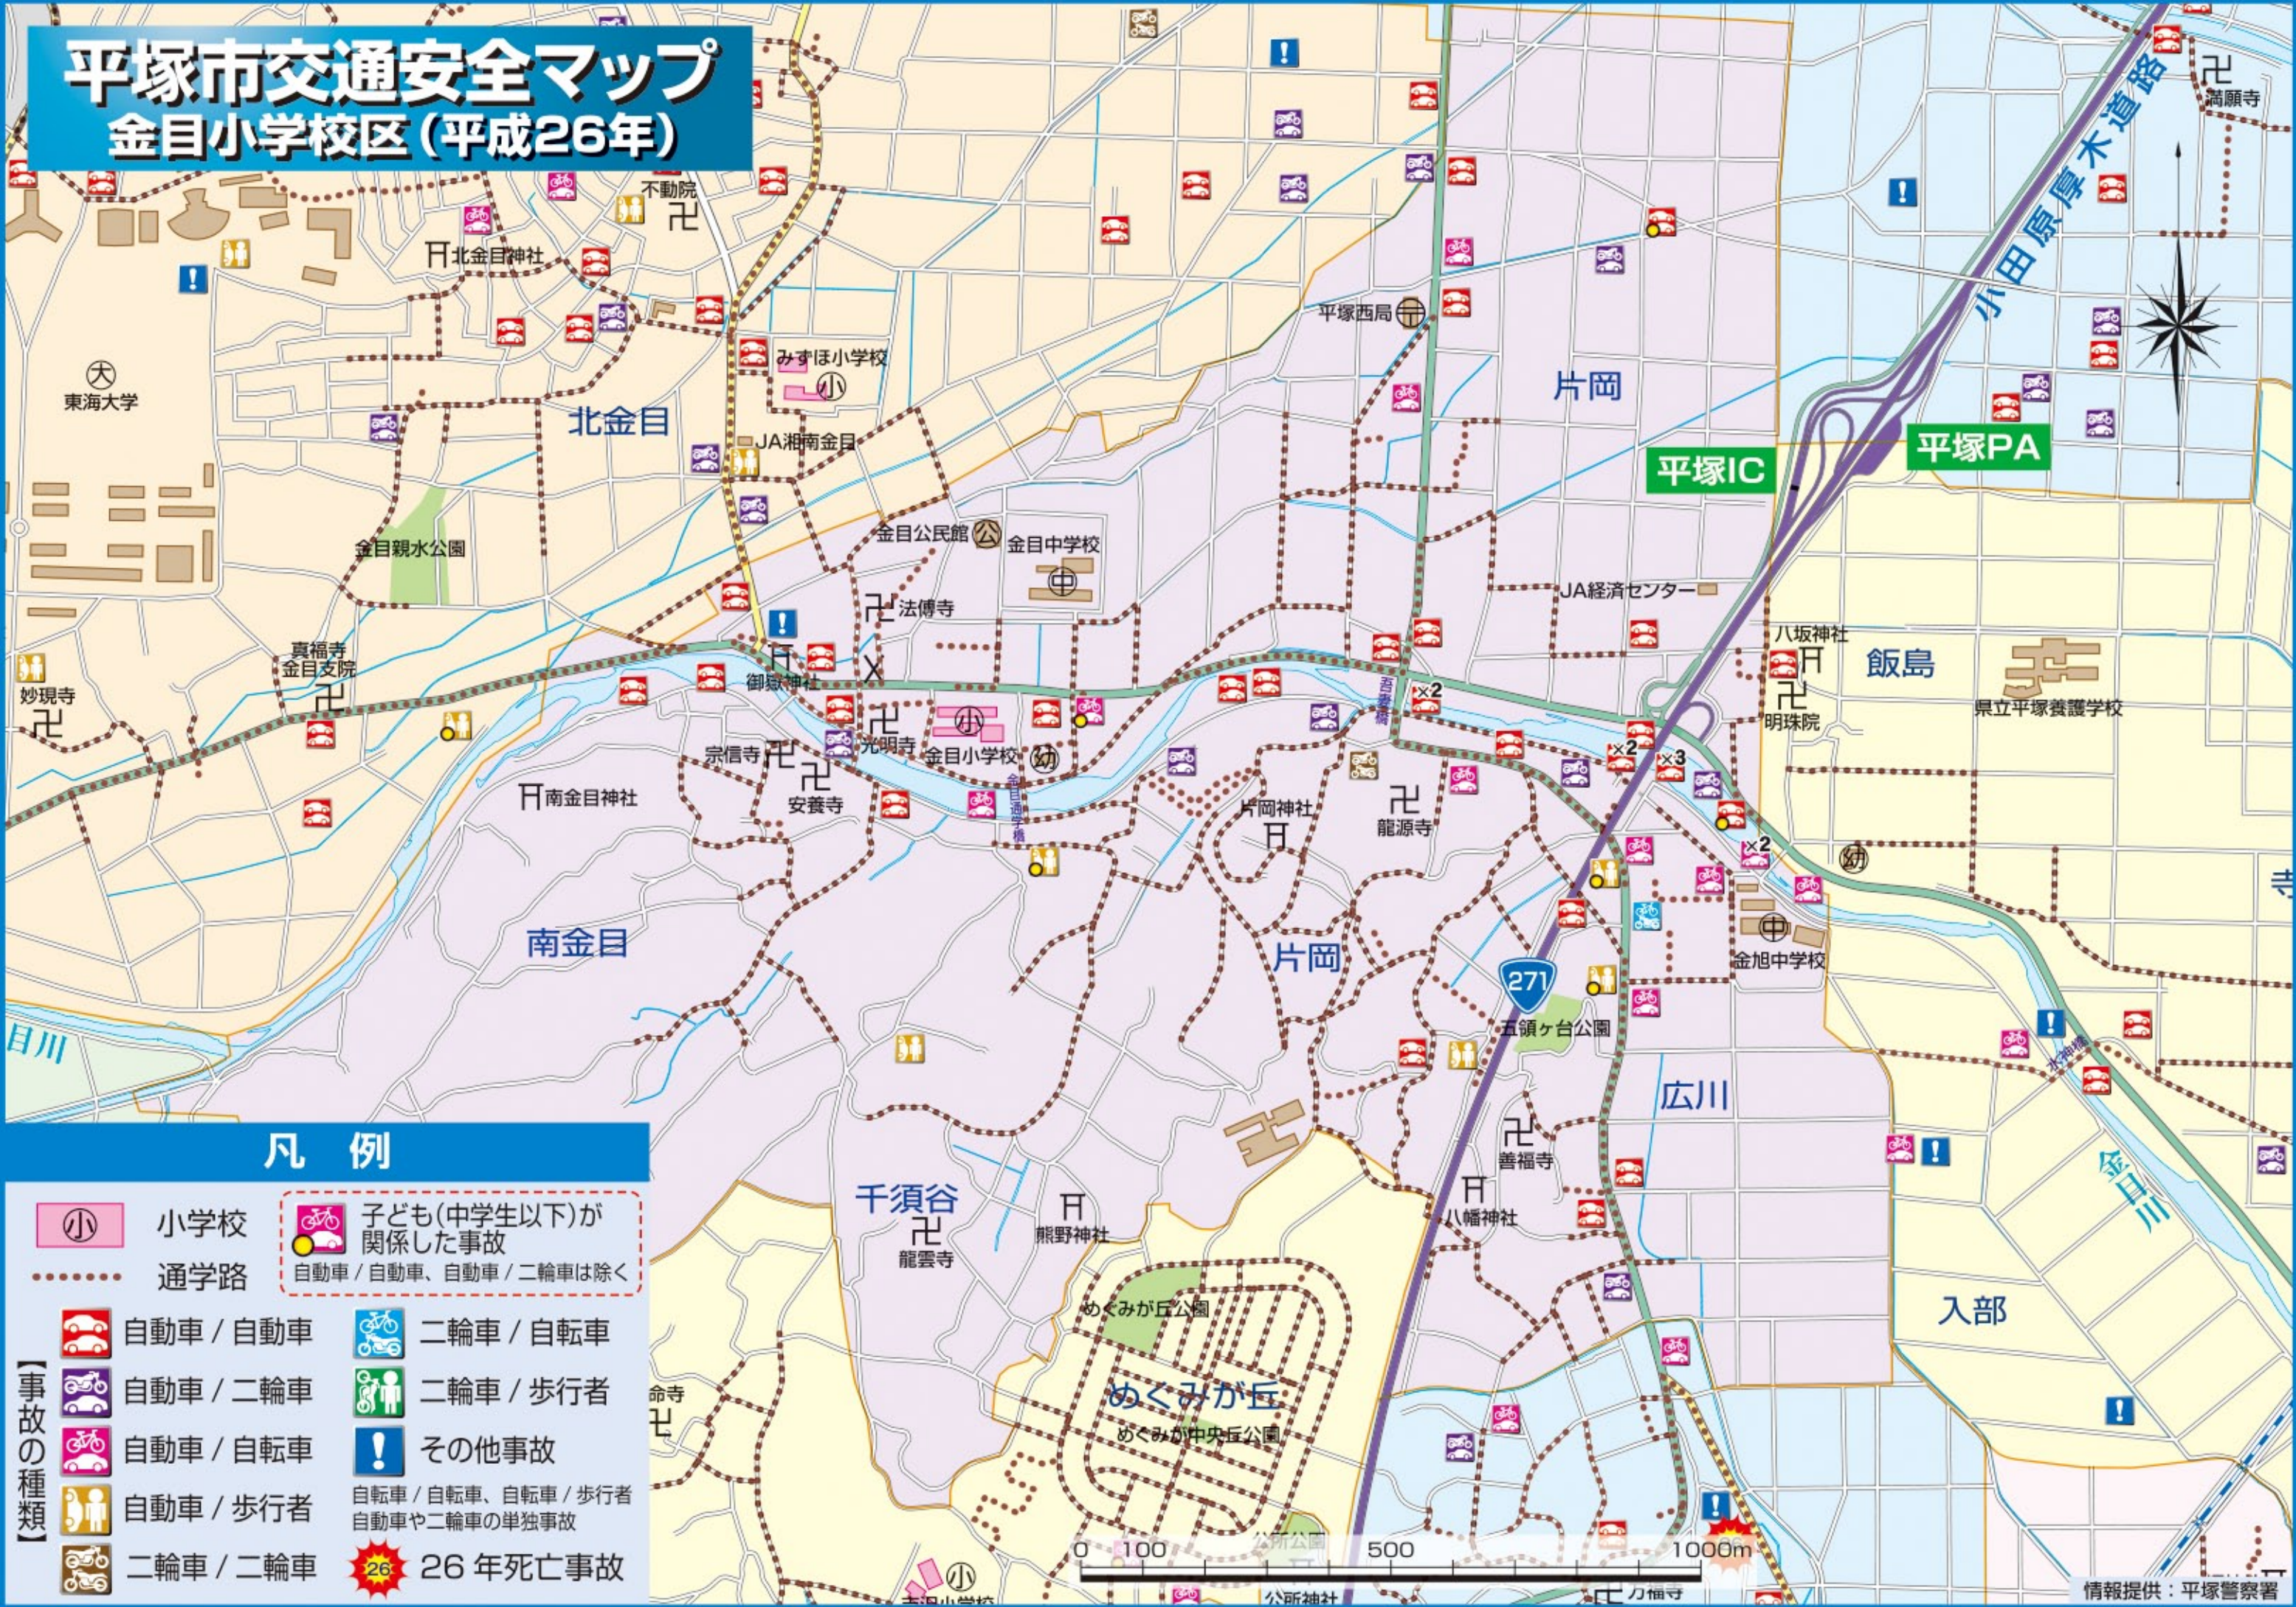

平塚市交通安全マップ

金目小学校区 (平成26年)

凡例

- | | |
|---|---|
|  小学校 |  子ども(中学生以下)が
関係した事故
自動車 / 自動車、自動車 / 二輪車は除く |
|  通学路 | |
|  自動車 / 自動車 |  二輪車 / 自転車 |
|  自動車 / 二輪車 |  二輪車 / 歩行者 |
|  自動車 / 自転車 |  その他事故 |
|  自動車 / 歩行者 | 自転車 / 自転車、自転車 / 歩行者
自動車や二輪車の単独事故 |
|  二輪車 / 二輪車 |  26年死亡事故 |

【事故の種類】