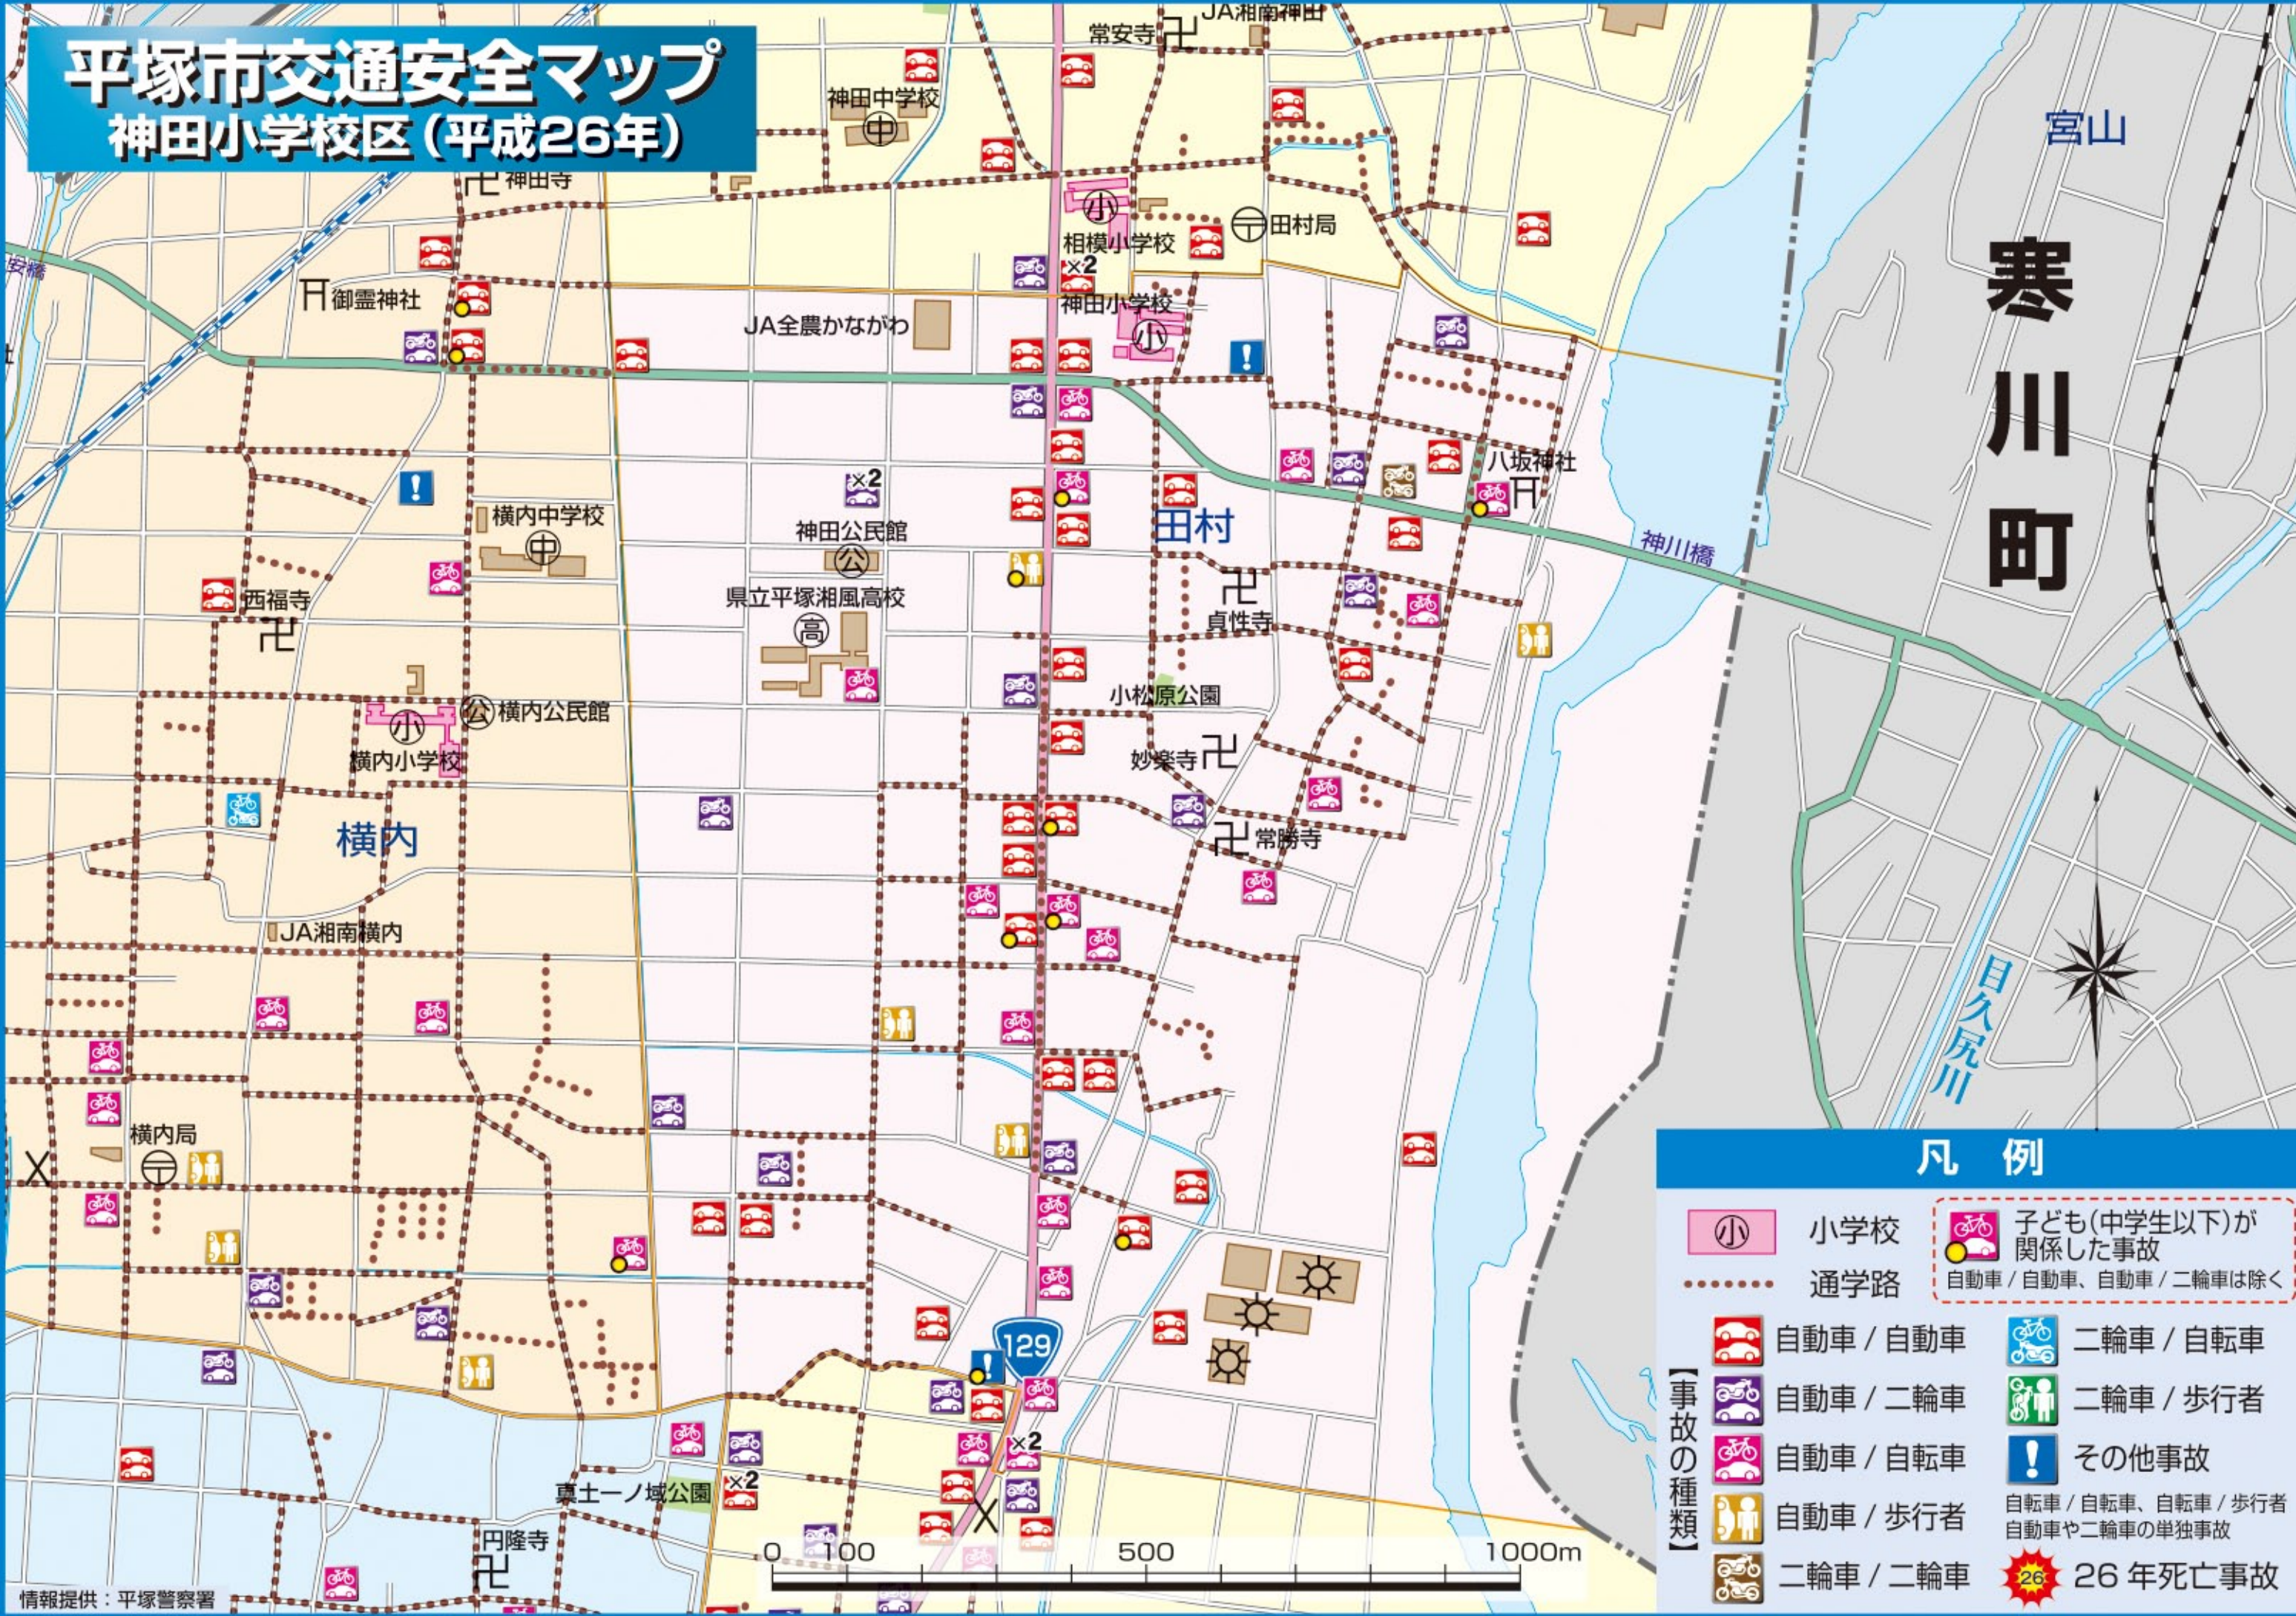

平塚市交通安全マップ

神田小学校区 (平成26年)

寒川町

宮山

目久尻川

凡例

- 小学校
- 通学路
- 自動車 / 自動車
- 自動車 / 二輪車
- 自動車 / 自転車
- 自動車 / 歩行者
- 二輪車 / 二輪車
- 子ども(中学生以下)が関係した事故
自動車 / 自動車、自動車 / 二輪車は除く
- 二輪車 / 自転車
- 二輪車 / 歩行者
- その他事故
自転車 / 自転車、自転車 / 歩行者
自動車や二輪車の単独事故
- 26年死亡事故