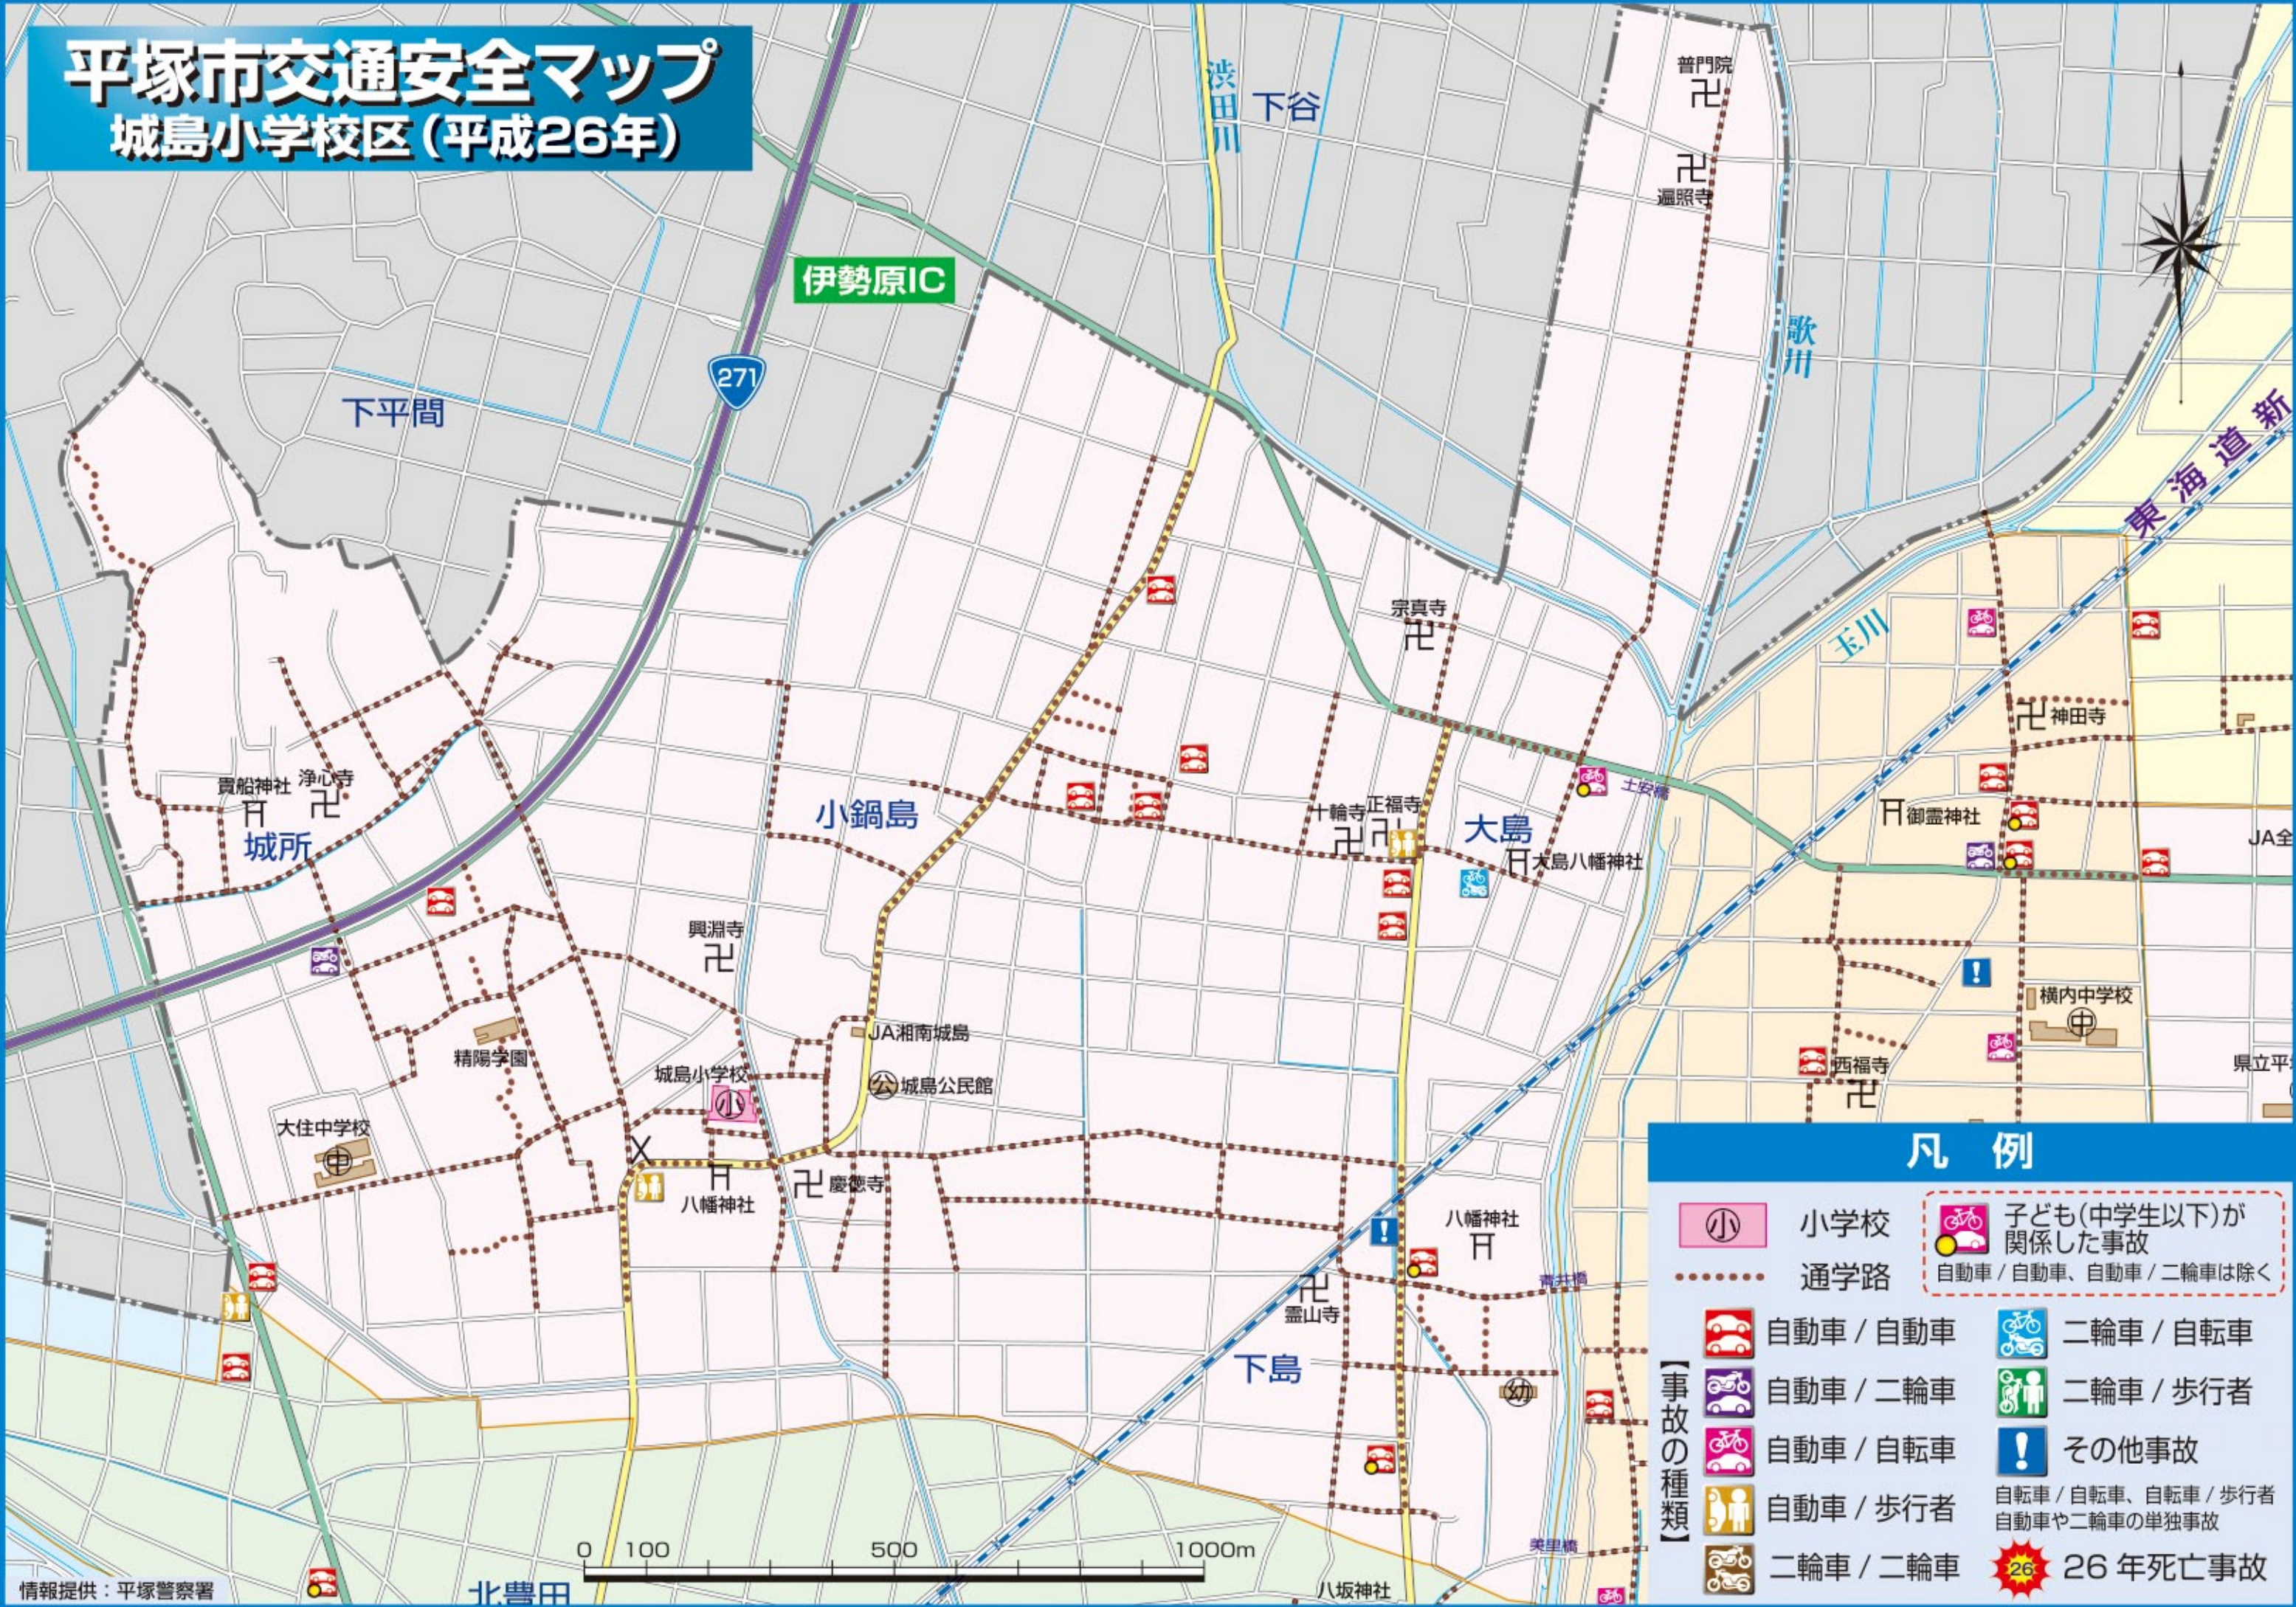

平塚市交通安全マップ

城島小学校区 (平成26年)

凡例

	小学校		子ども(中学生以下)が関係した事故 自動車/自動車、自動車/二輪車は除く
	通学路		自動車/自動車
	自動車/二輪車		二輪車/自転車
	自動車/自転車		二輪車/歩行者
	自動車/歩行者		その他事故 自転車/自転車、自転車/歩行者 自動車や二輪車の単独事故
	二輪車/二輪車		26年死亡事故

【事故の種類】