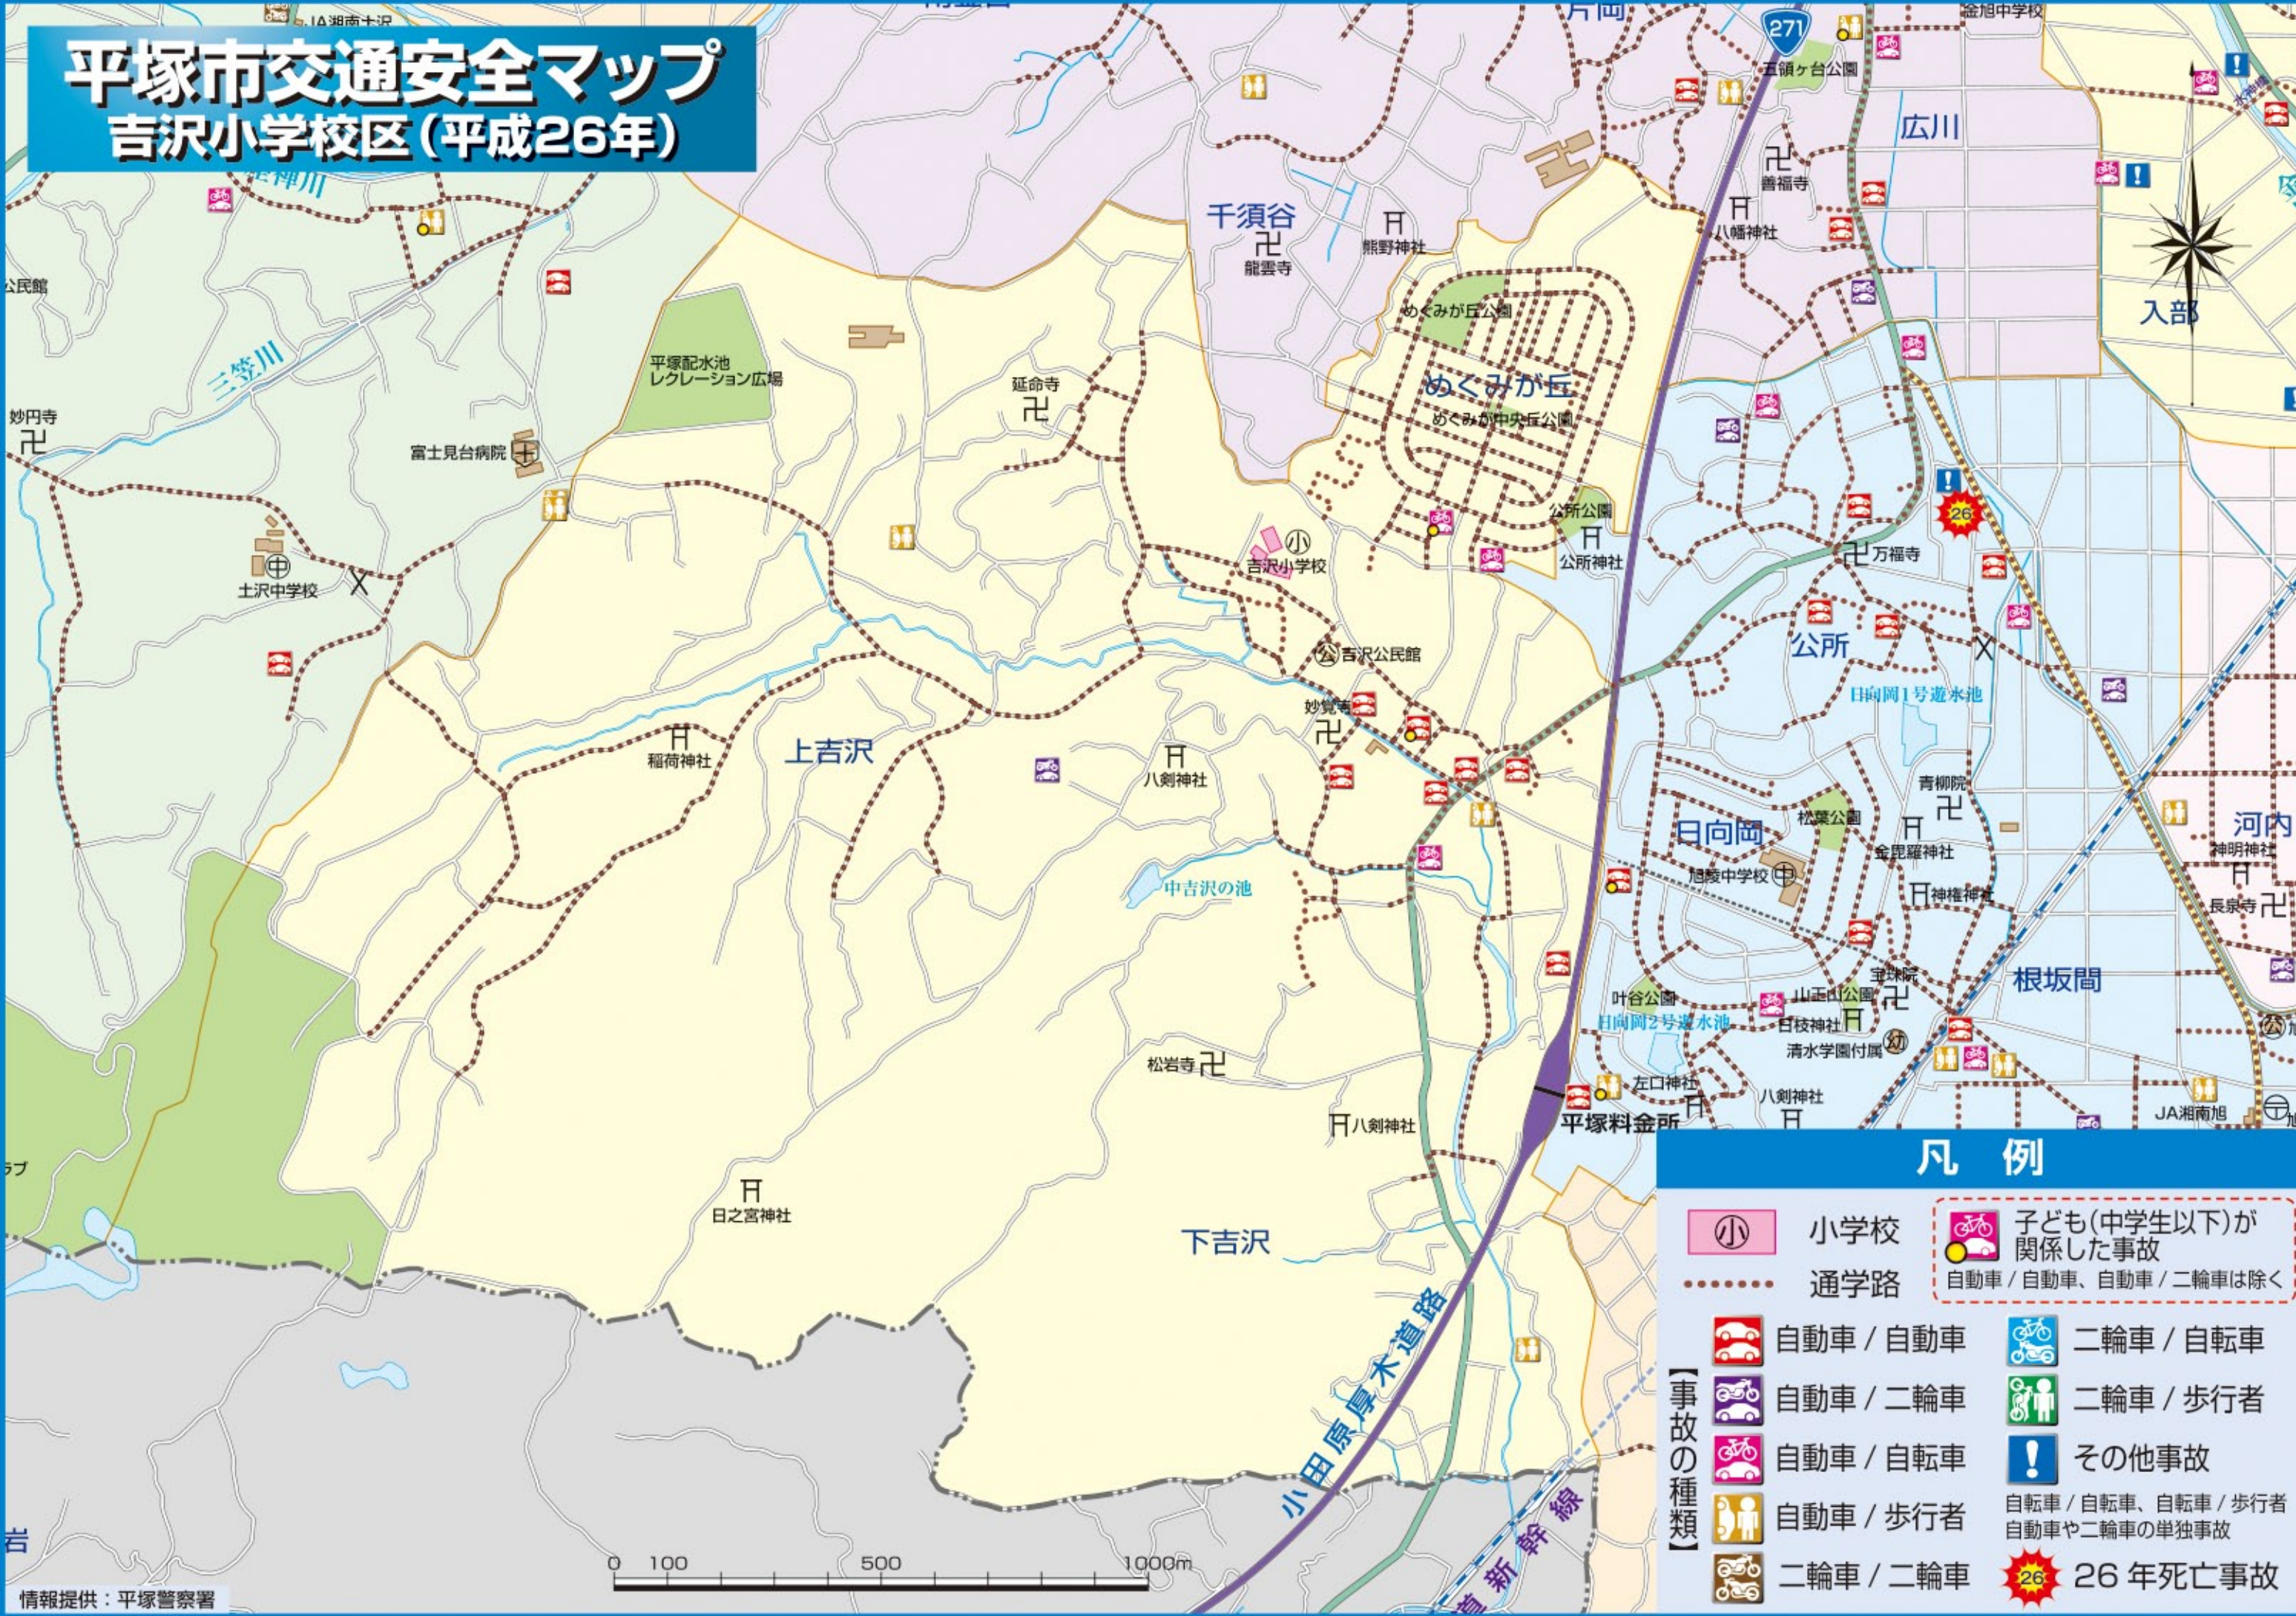

平塚市交通安全マップ

吉沢小学校区(平成26年)

凡例

	小学校		子ども(中学生以下)が関係した事故 自動車/自動車、自動車/二輪車は除く
	通学路		自動車/自動車
	自動車/自動車		二輪車/自転車
	自動車/二輪車		二輪車/歩行者
	自動車/自転車		その他事故 自転車/自転車、自転車/歩行者 自動車や二輪車の単独事故
	自動車/歩行者		26年死亡事故
	二輪車/二輪車		

【事故の種類】