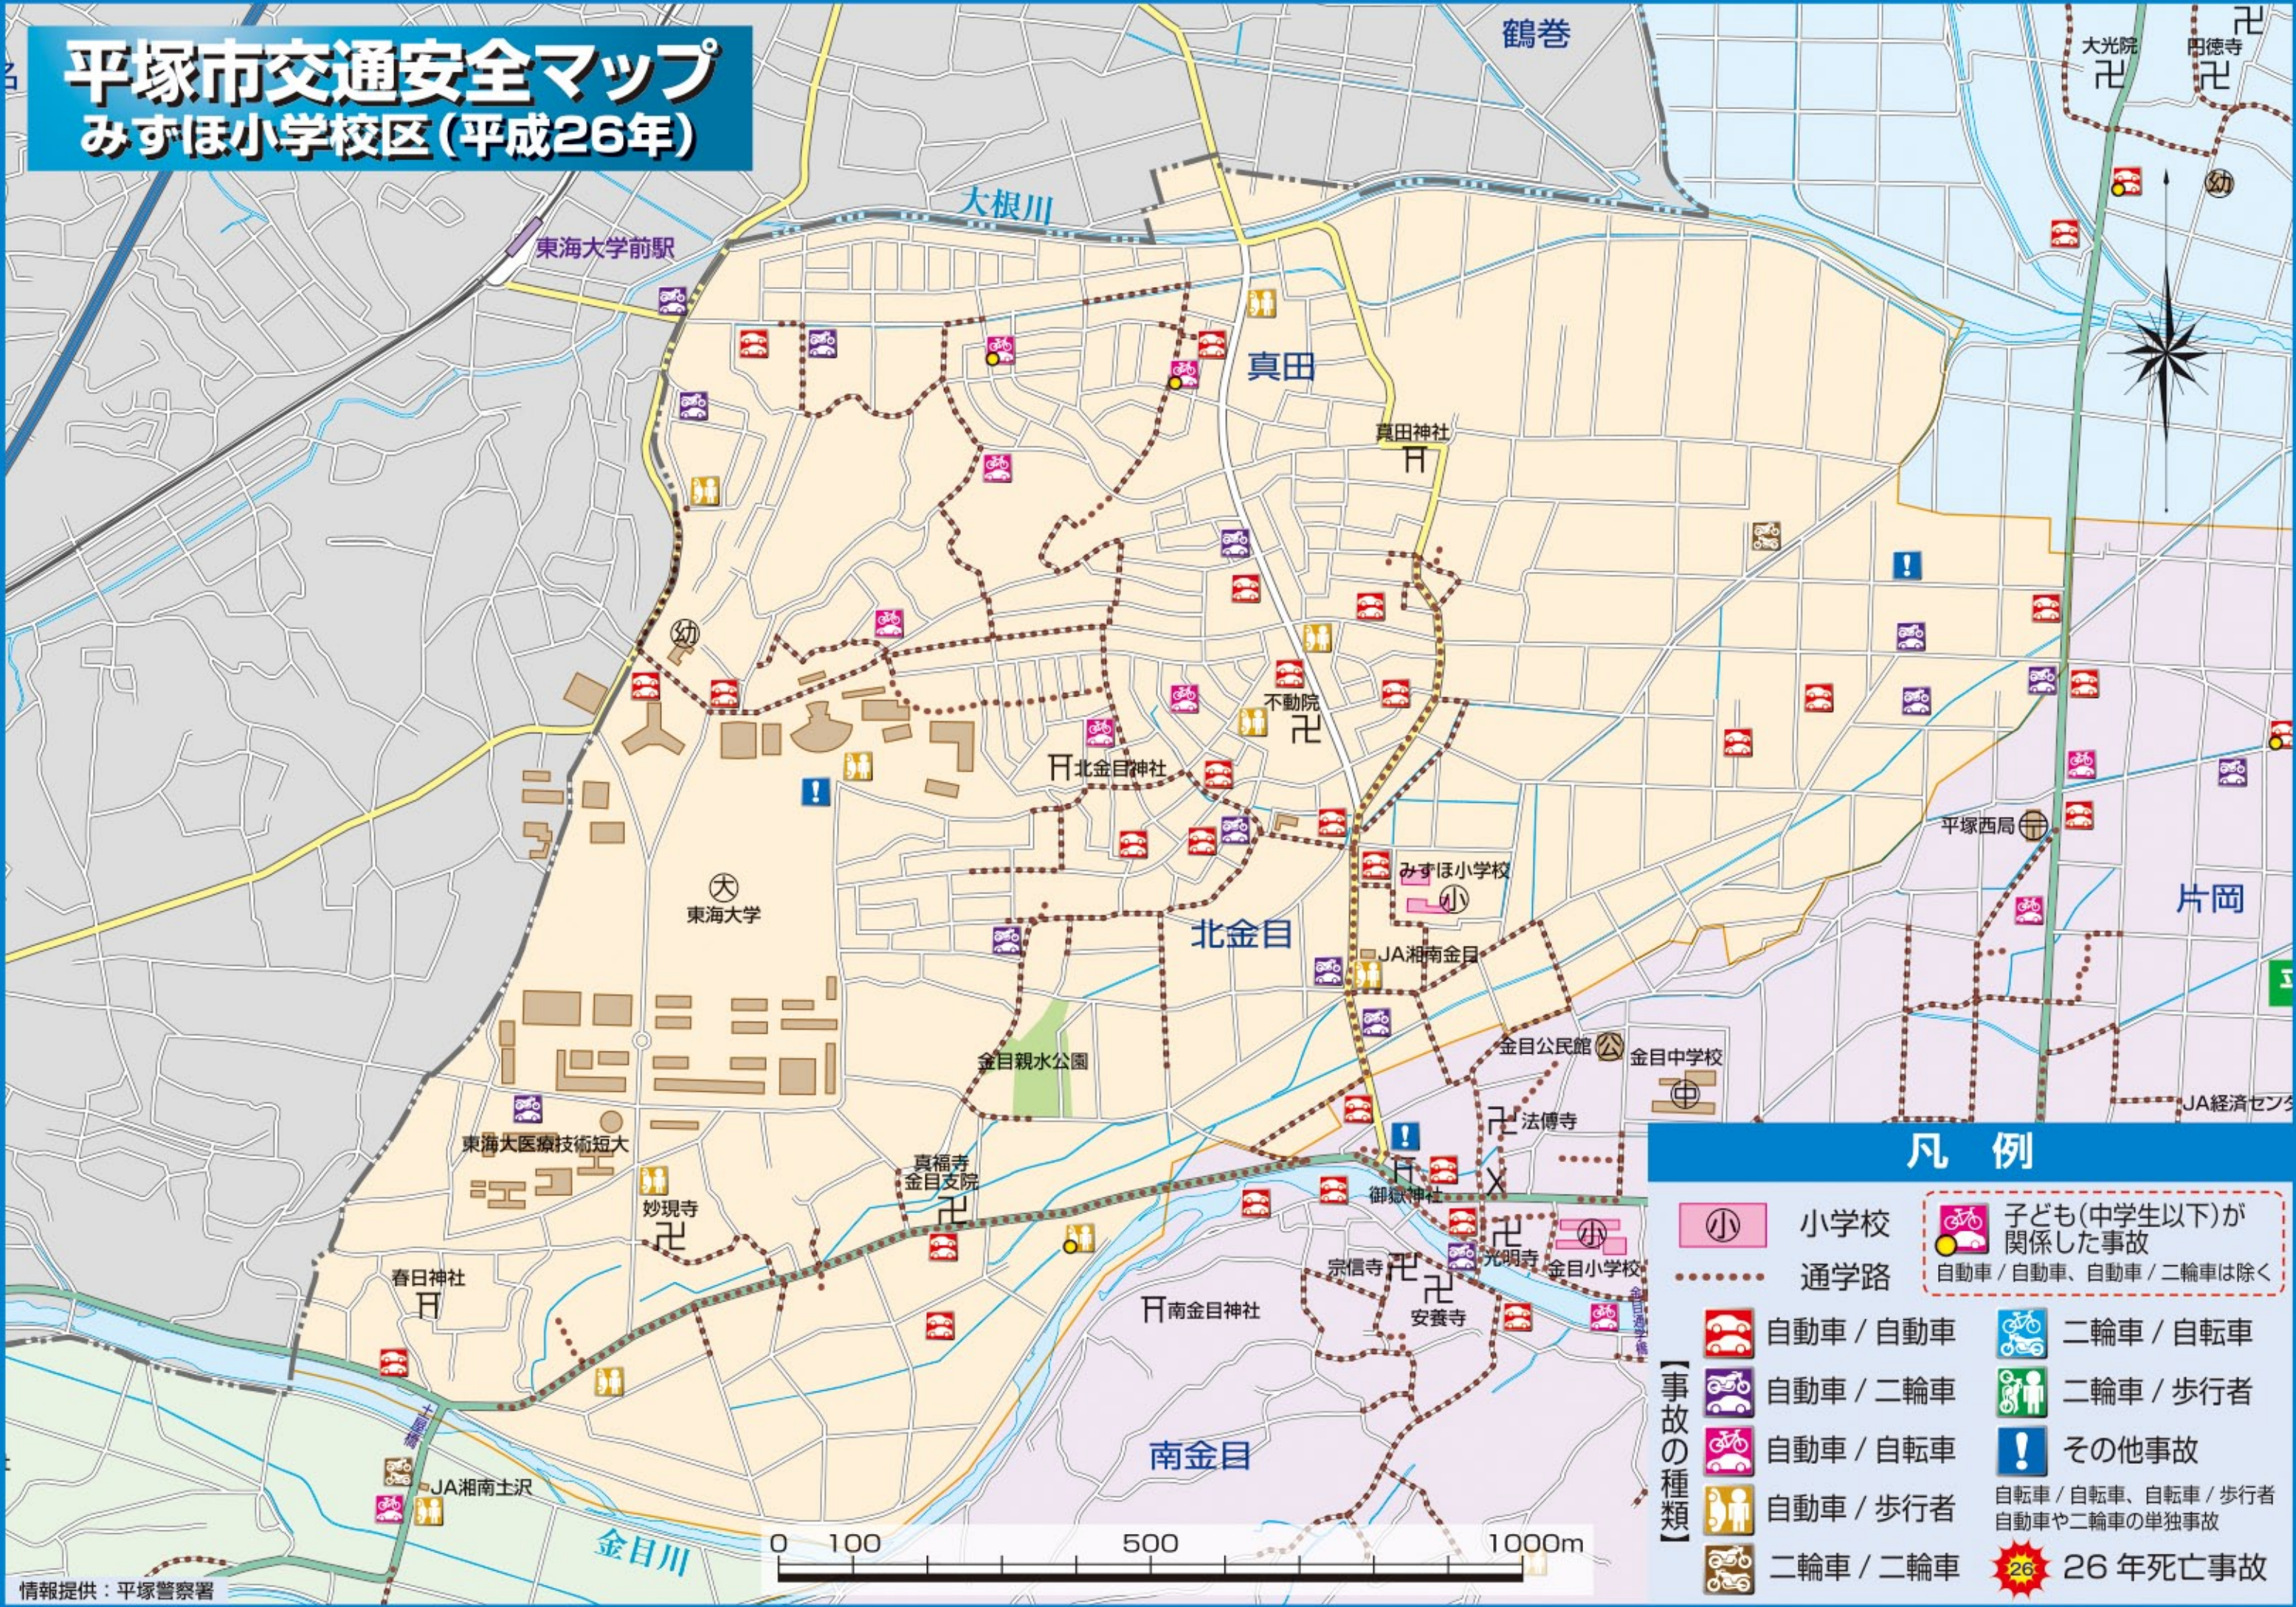

平塚市交通安全マップ

みずほ小学校区(平成26年)

凡例

-  小学校
-  通学路
-  子ども(中学生以下)が関係した事故
自動車/自動車、自動車/二輪車は除く
-  自動車/自動車
-  自動車/二輪車
-  自動車/自転車
-  自動車/歩行者
-  二輪車/二輪車
-  二輪車/自転車
-  二輪車/歩行者
-  その他事故
自転車/自転車、自転車/歩行者
自動車や二輪車の単独事故
-  26年死亡事故