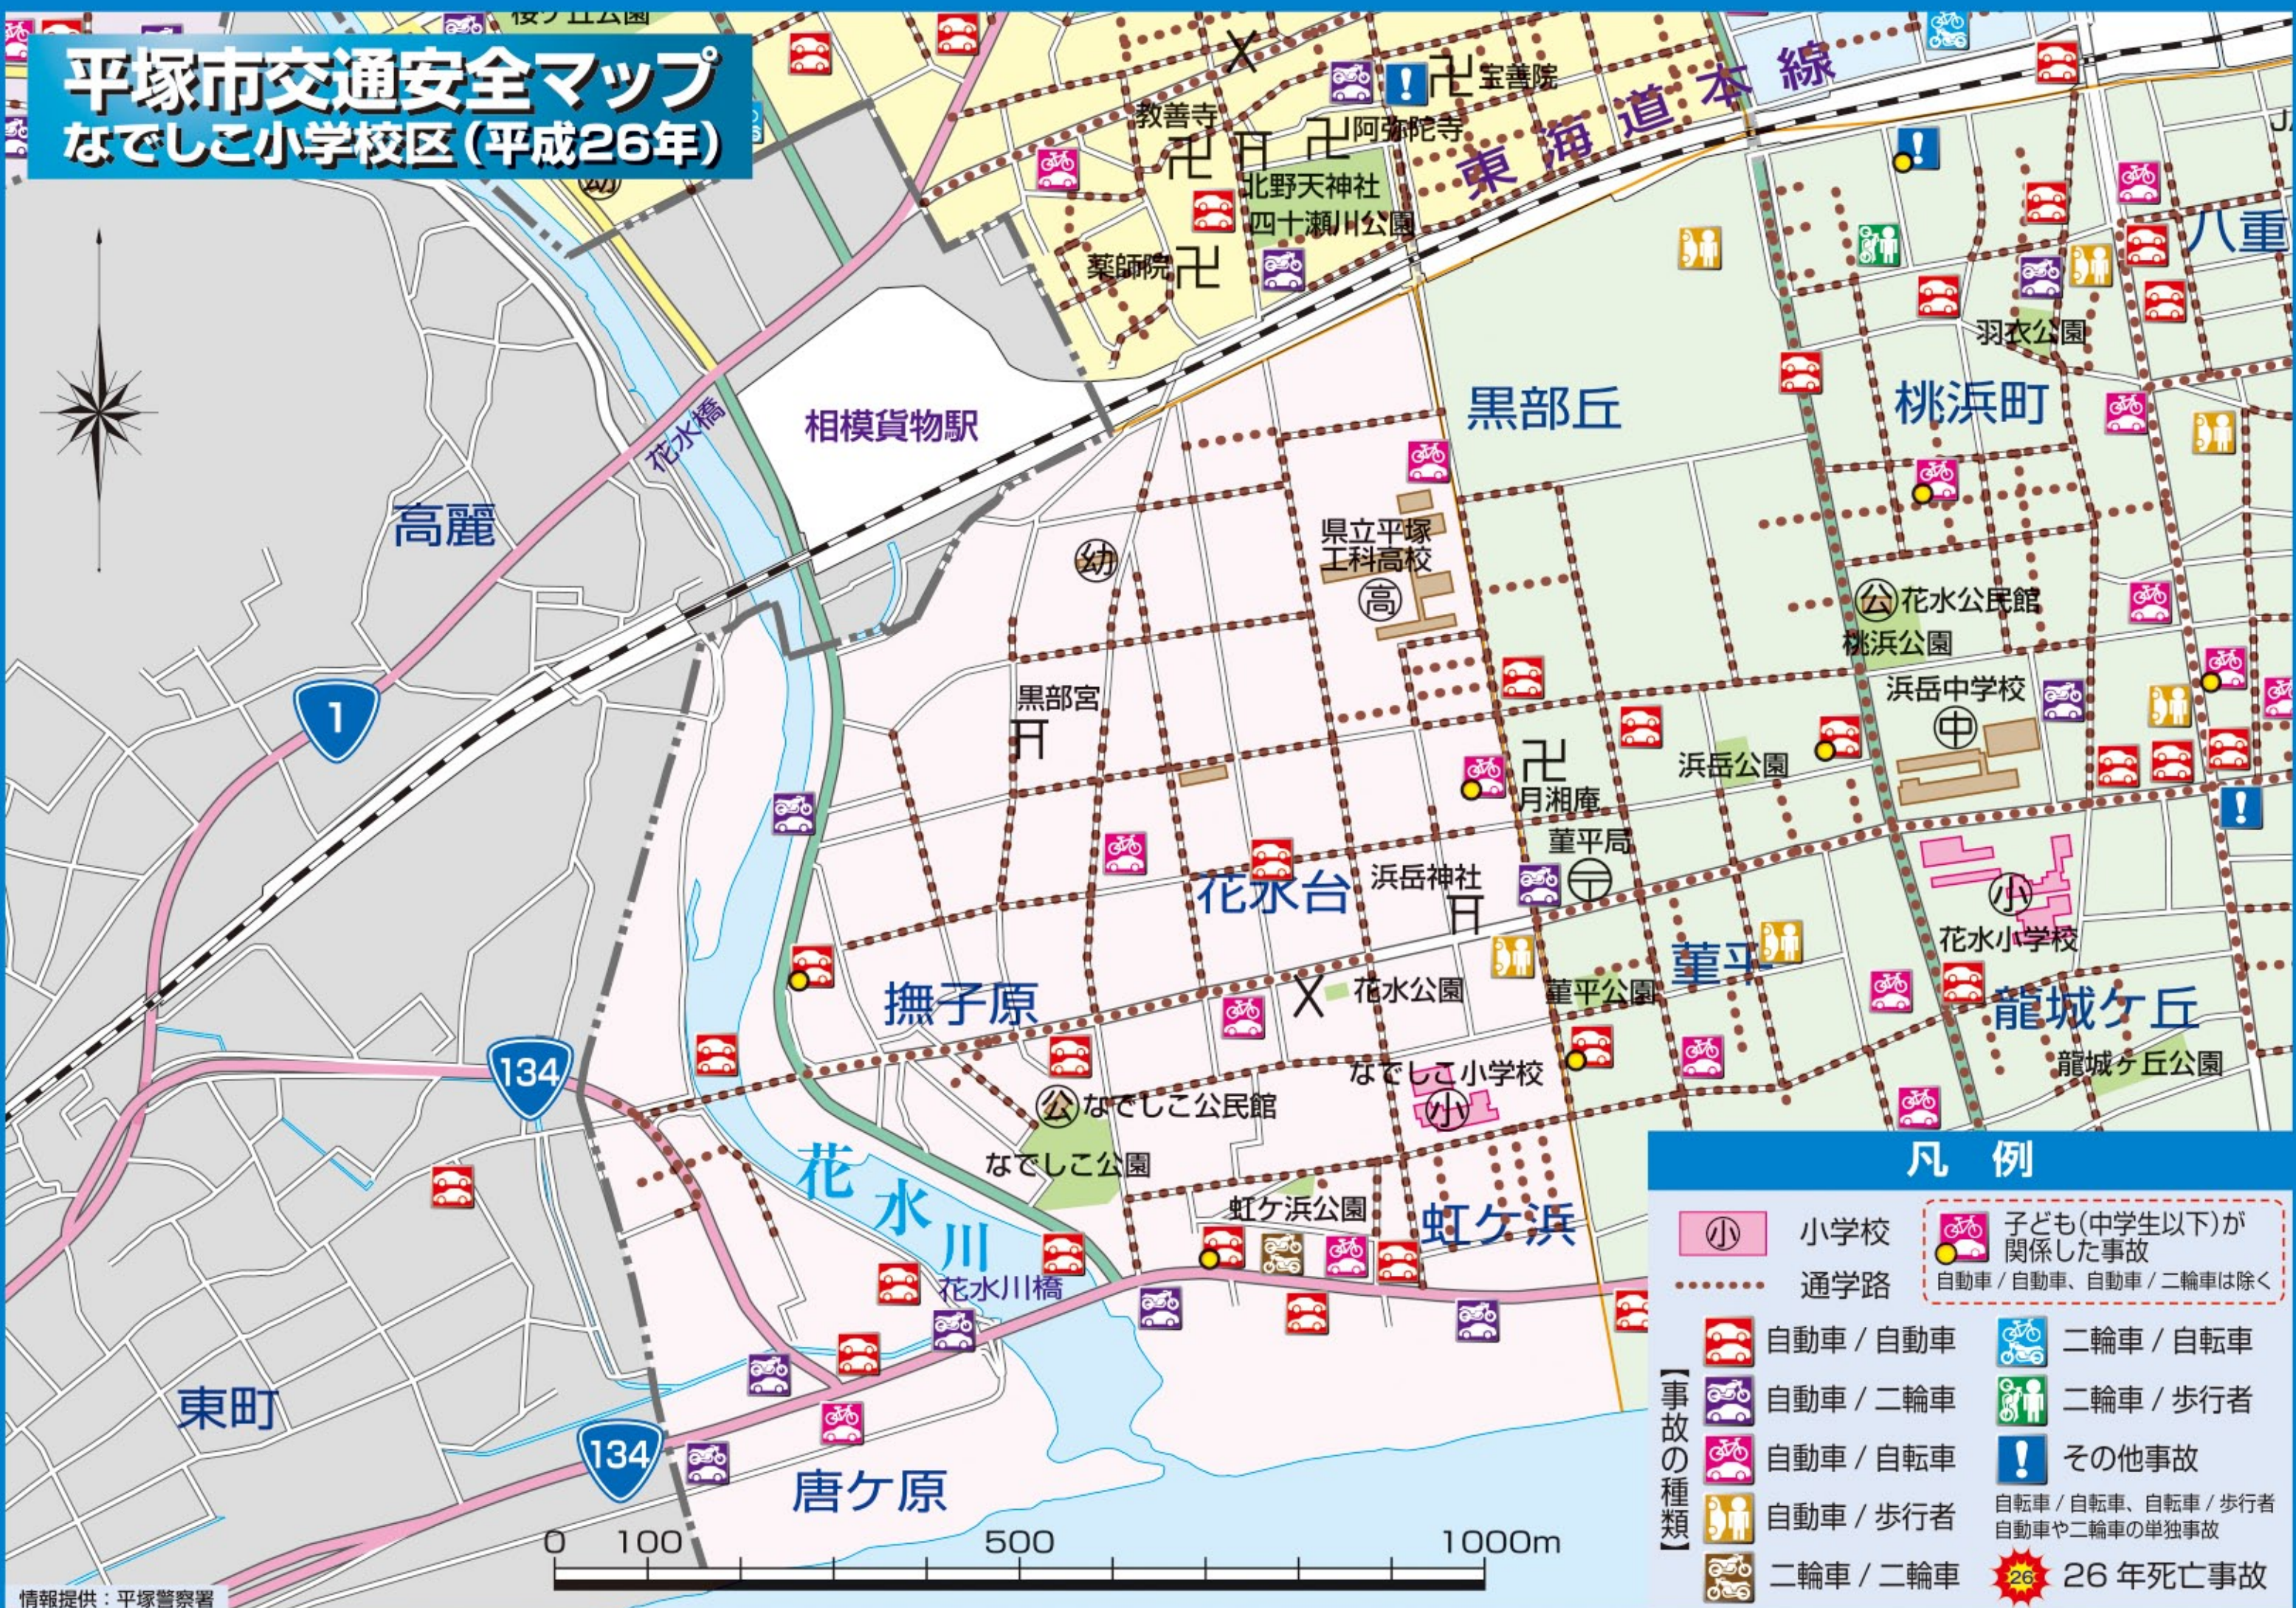

平塚市交通安全マップ

なでしこ小学校区(平成26年)

凡例

小学校	子ども(中学生以下)が関係した事故 自動車/自動車、自動車/二輪車は除く
通学路	
自動車/自動車	二輪車/自転車
自動車/二輪車	二輪車/歩行者
自動車/自転車	その他事故
自動車/歩行者	自転車/自転車、自転車/歩行者 自動車や二輪車の単独事故
二輪車/二輪車	26年死亡事故