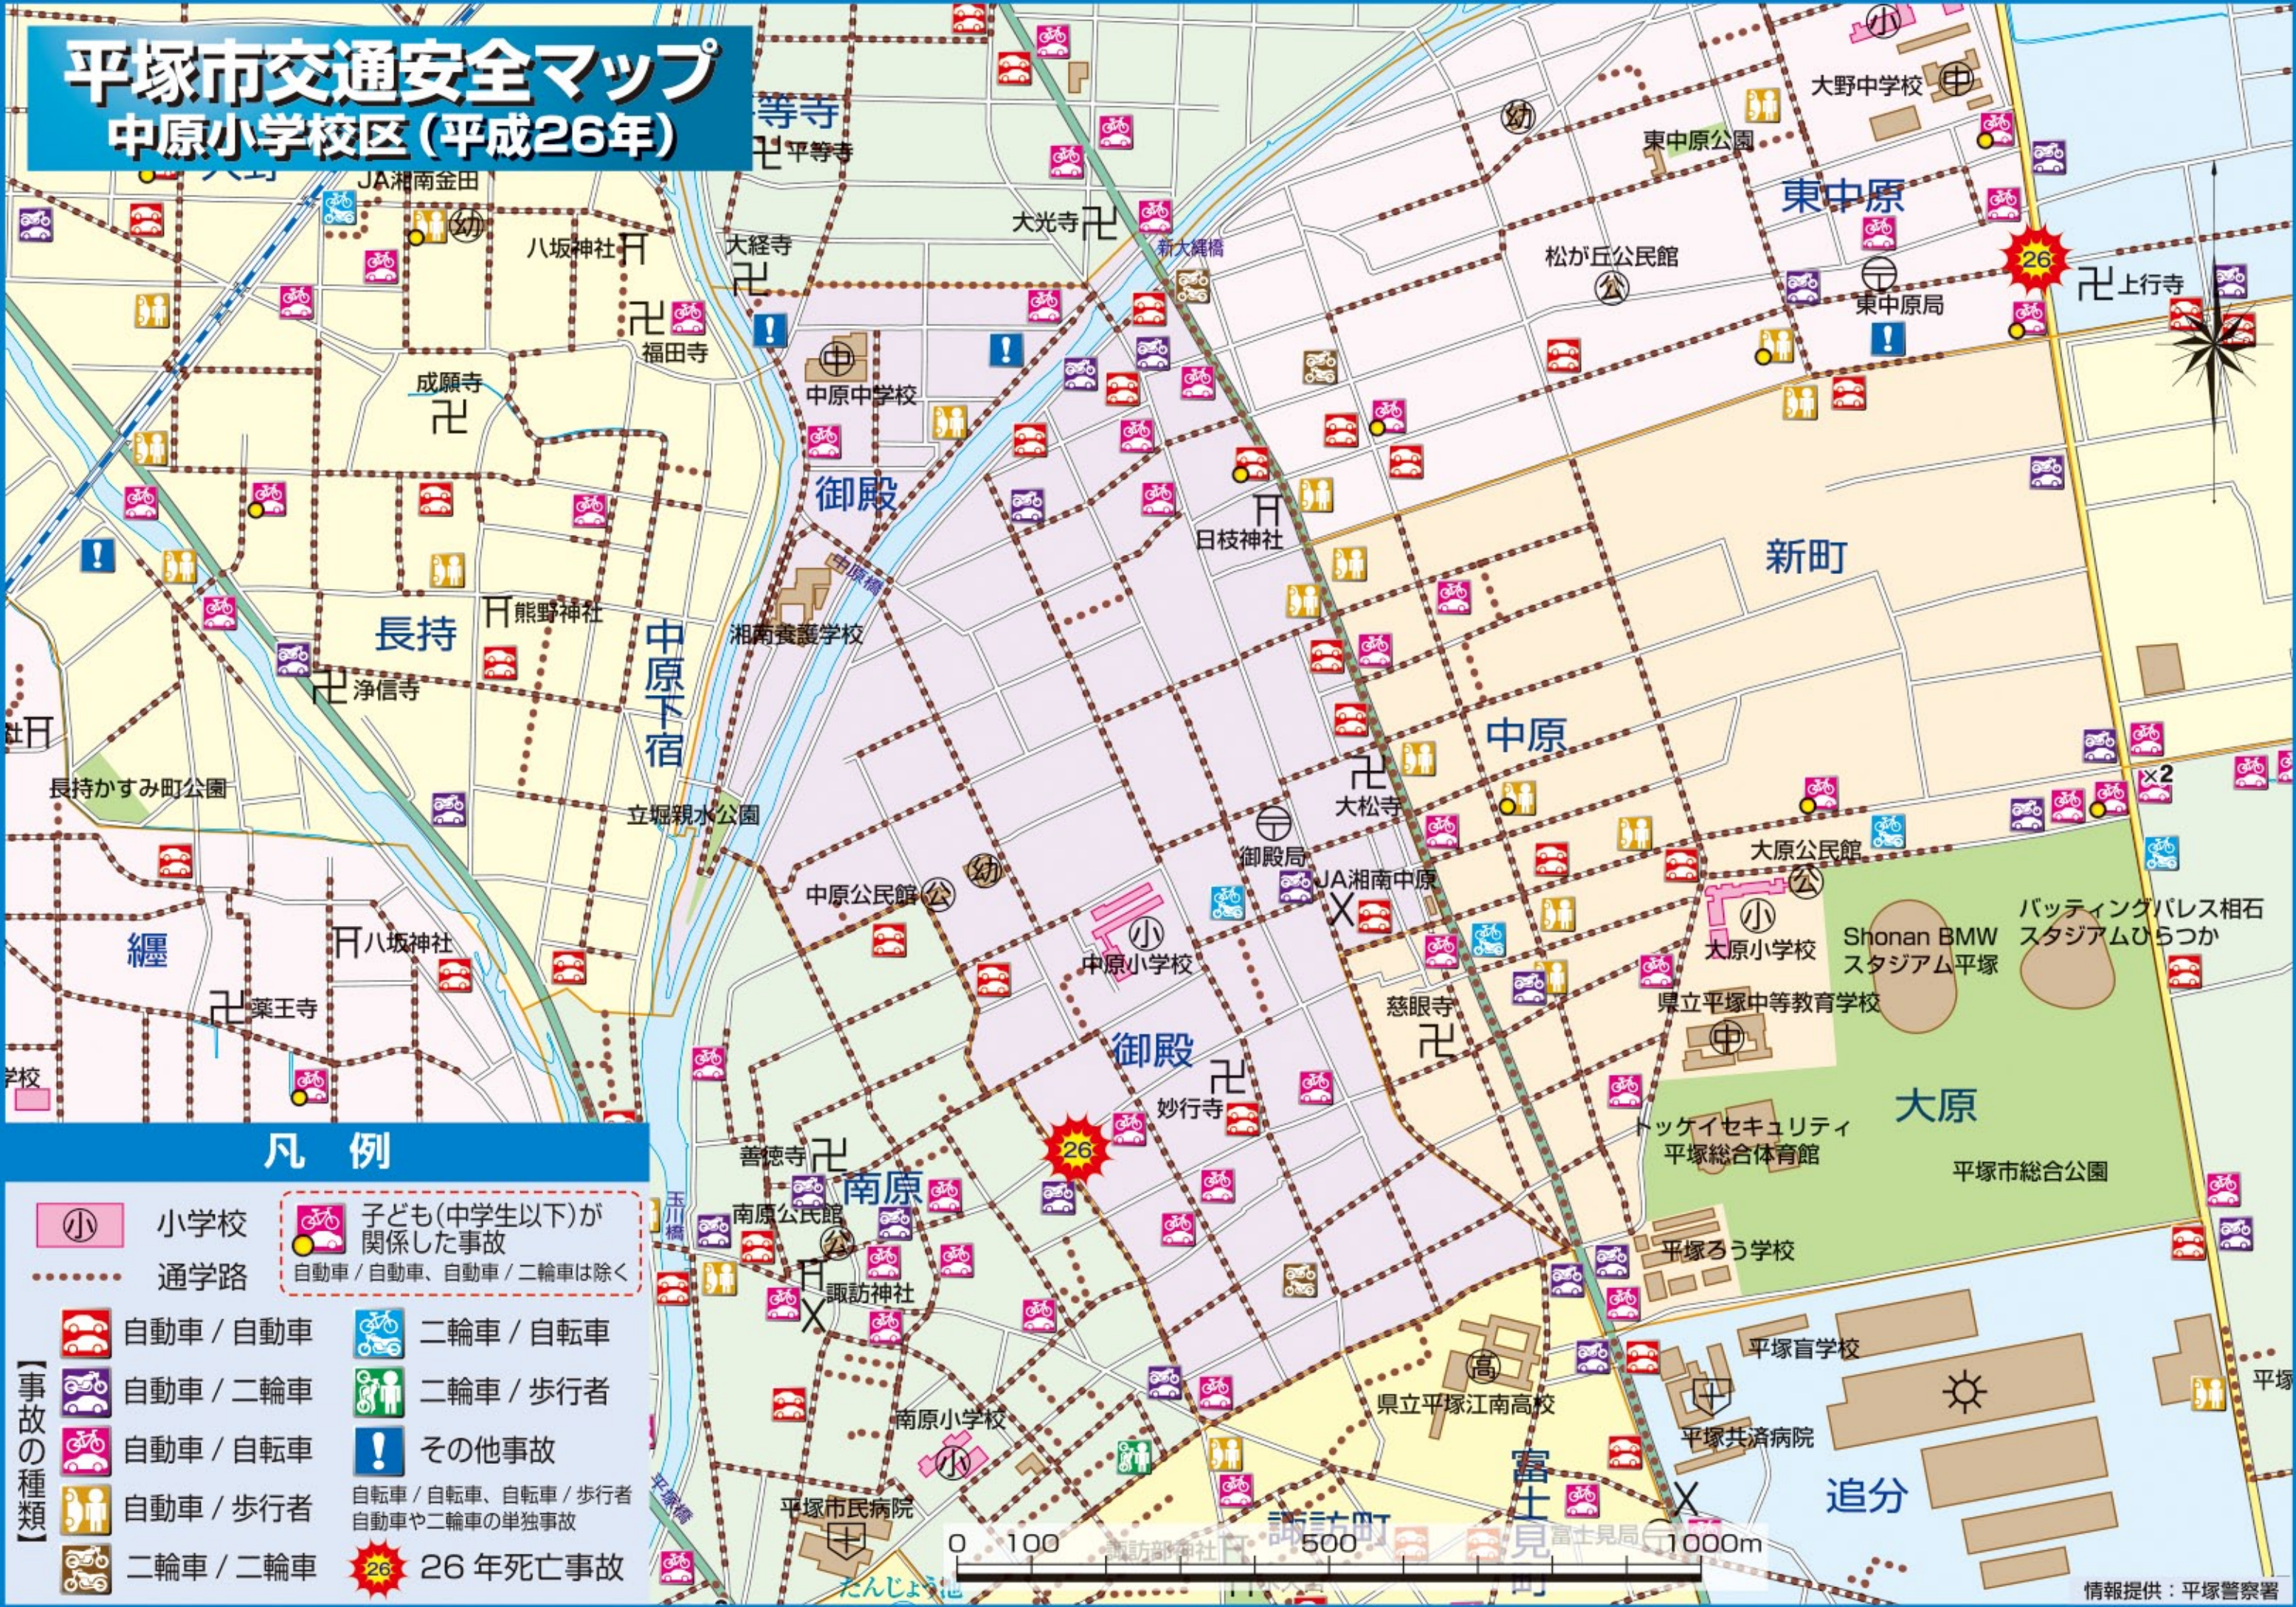

平塚市交通安全マップ

中原小学校区 (平成26年)

凡例

- 小学校
- 通学路
- 自動車 / 自動車
- 二輪車 / 自転車
- 自動車 / 二輪車
- 二輪車 / 歩行者
- 自動車 / 自転車
- 自転車 / 歩行者
- 自動車 / 歩行者
- 二輪車 / 二輪車
- 子ども(中学生以下)が関係した事故
自動車 / 自動車、自動車 / 二輪車は除く
- その他事故
自転車 / 自転車、自転車 / 歩行者
自動車や二輪車の単独事故
- 26年死亡事故