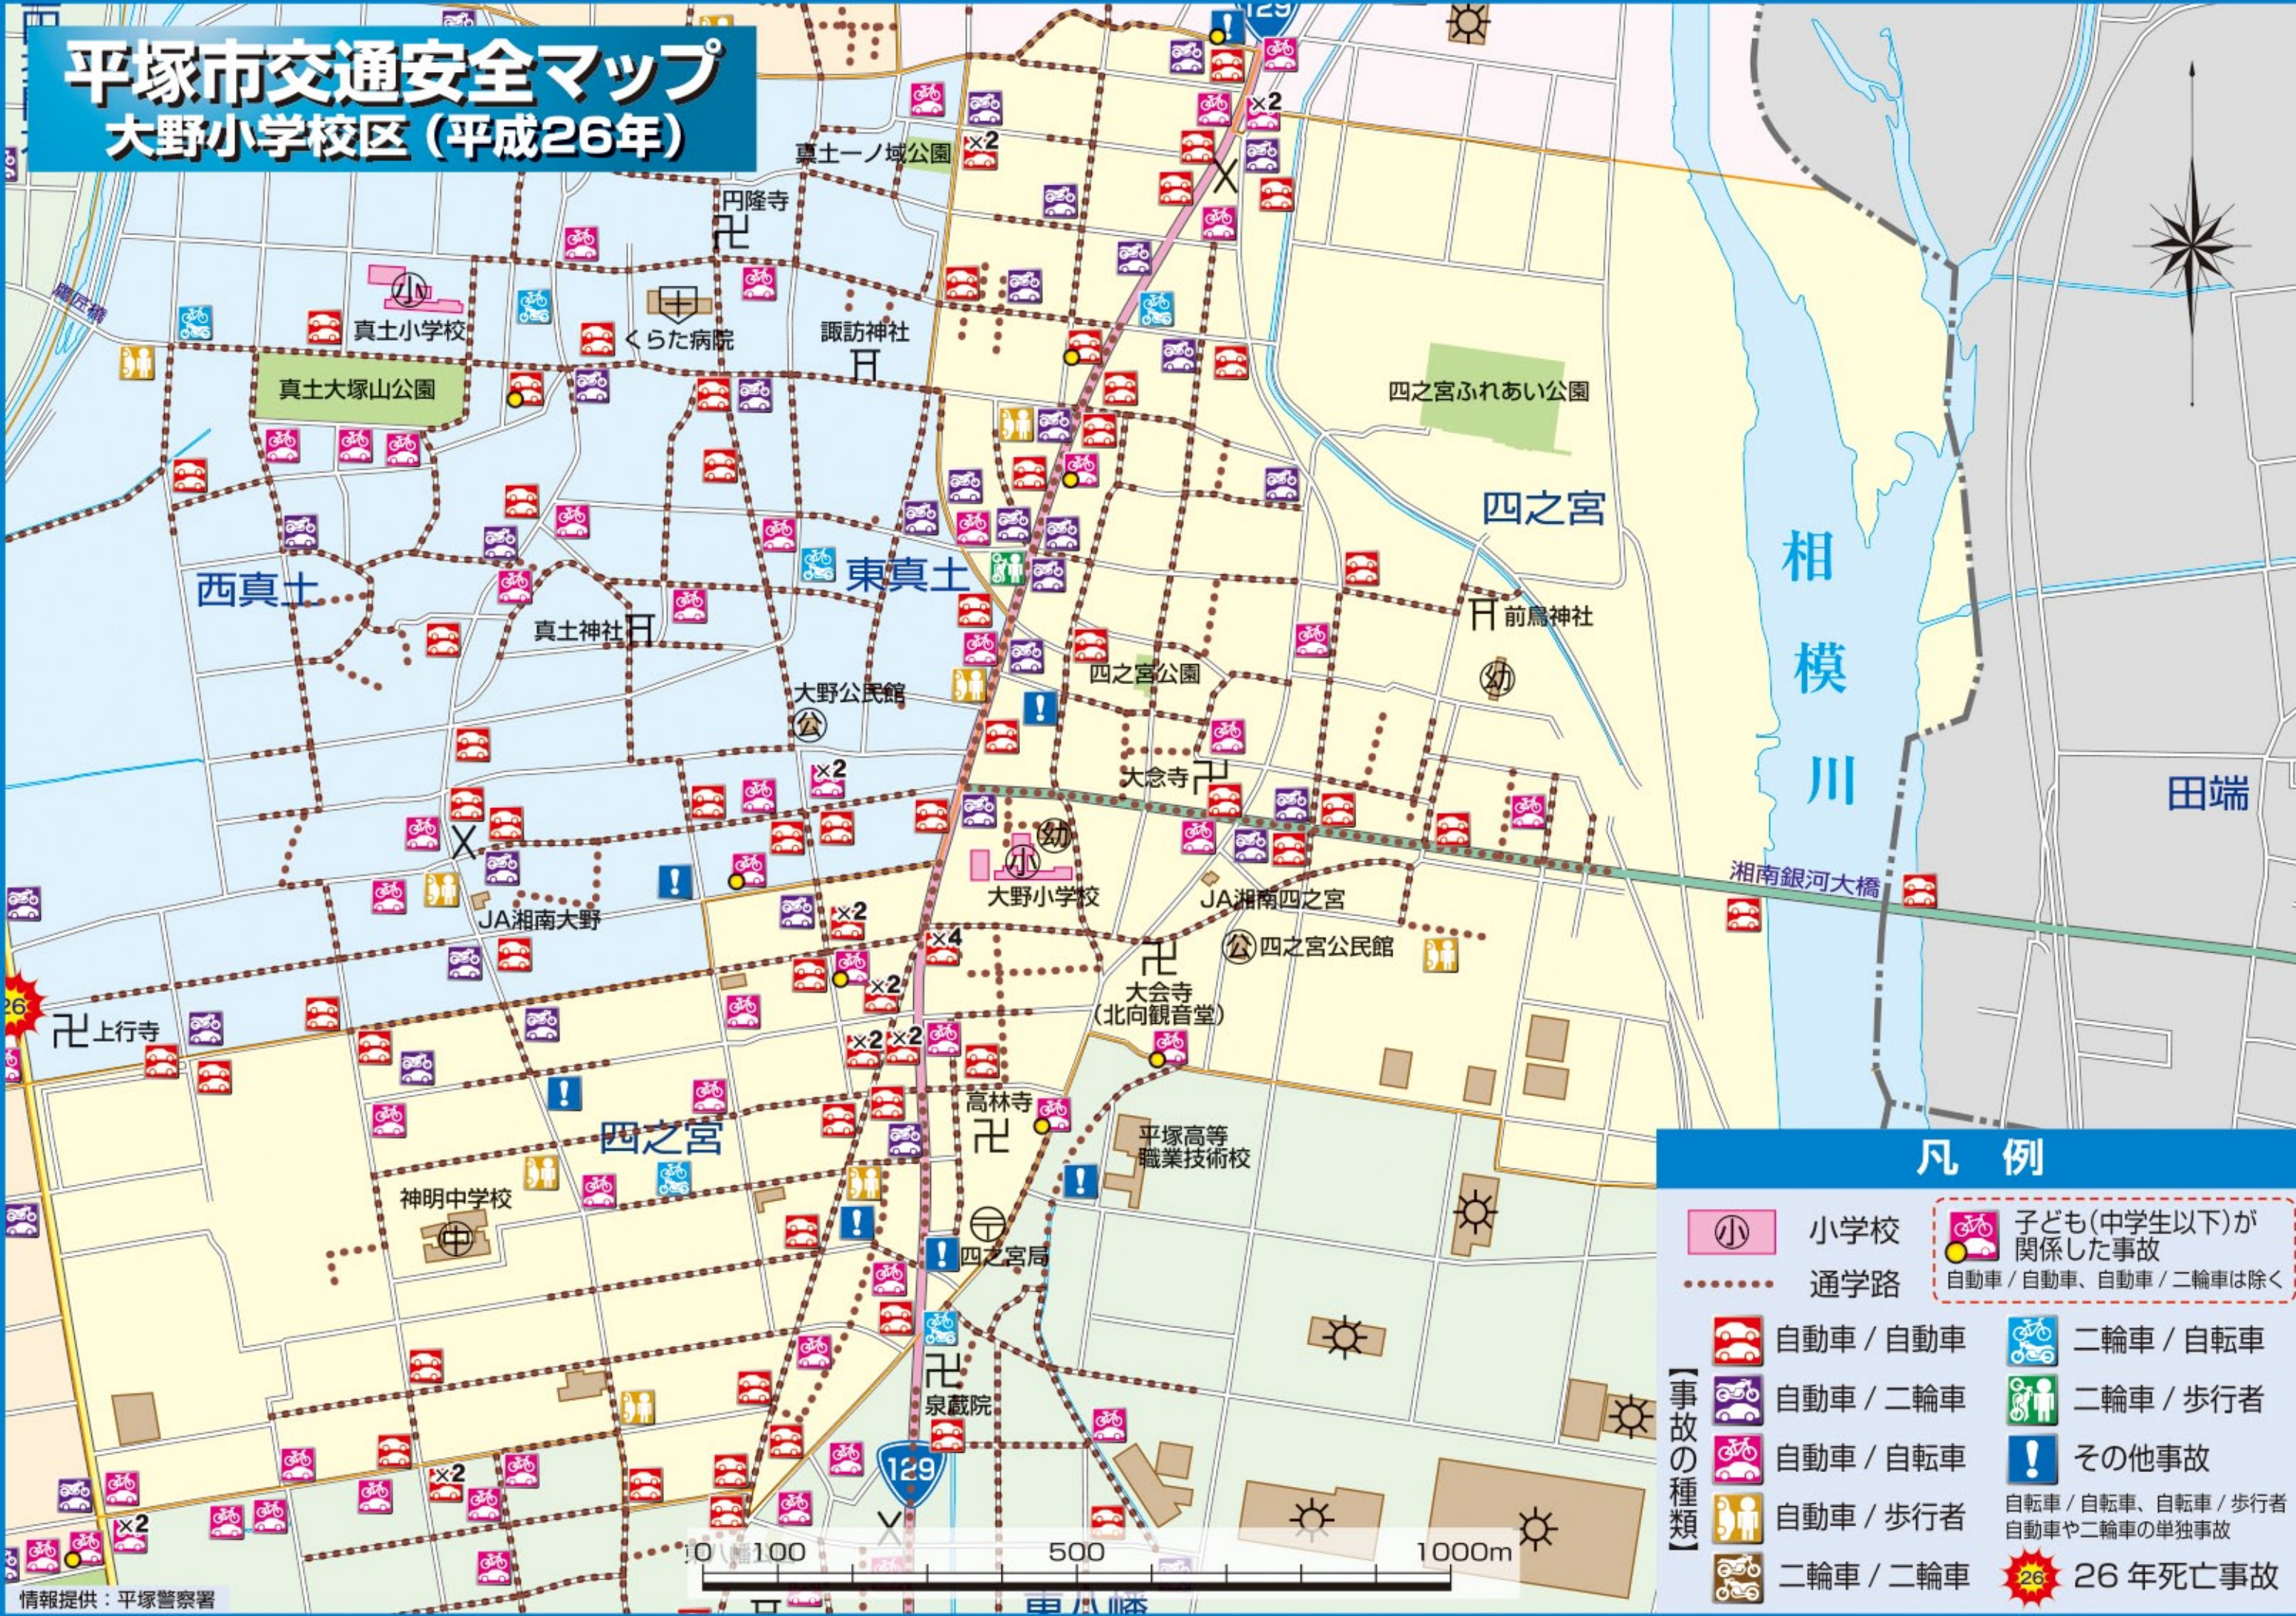

平塚市交通安全マップ

大野小学校区 (平成26年)

凡例

	小学校		子ども(中学生以下)が 関係した事故 <small>自動車/自動車、自動車/二輪車は除く</small>
	通学路		自動車/自動車
	自動車/自動車		二輪車/自転車
	自動車/二輪車		二輪車/歩行者
	自動車/自転車		その他事故 <small>自転車/自転車、自転車/歩行者 自動車や二輪車の単独事故</small>
	自動車/歩行者		26年死亡事故
	二輪車/二輪車		

【事故の種類】