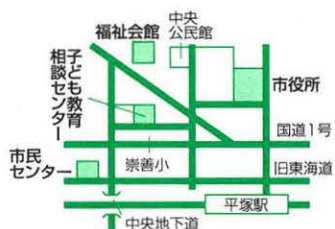

対象品目は4種類

- エアコン（機器として独立しているもの）
 - 電気冷蔵庫
 - ブラウン管式テレビ
 - 電気洗濯機
- いずれの場合も、家庭用の機器に限ります。

回収、リサイクルの

三年四月までの間に、販売店と製造業者がそれぞれ公表します。消費電圧、反転電圧と互換電圧

家電リサイクル法 制定の背景

国内の一般廃棄物のリサイクル率は、ここ数年約一〇%と低迷しています。現在のペースで廃棄物の埋め立てを続けた場合、処分場は全国平均であと八・五年、平塚市の埋め立て処分場もあと約五年と見込まれています。このままでは、粗大ごみの処理に支障をきたすことが懸念されています。

集い手間が掛かるうえ、処理施設での破碎も難しいため、不用になった製品は、大部分が埋め立て処分されています。しかし、リサイクル可能な資源を多く含んでいることもあり、リサイクル体制の整備が強く求められていました。この家電リサイクル法の制定により、対象四品目について、粗大ごみの扱いが変更されます。洋

市民相談

市民相談室 (市役所1階)

☎23-1111内線2293

- ◇人権 8月15日(火)、9月5日(火)13時~16時
- ◇行政 9月5日(火)、10月3日(火)13時~16時
- ◇一般法律(予約制) 毎週水曜日と毎月第4木曜日13時~16時
- ※8月は休み
- ◇登記・供託・測量 9月8日(金)13時~16時
- ◇住宅新築 8月15日(火)、9月19日(火)13時~16時
- ◇発明・考案・特許 9月11日(月)10時~15時
- ◇労働 9月14日(木)、10月12日(木)13時~16時
- ◇下請け取り引き 8月17日(木)13時30分~16時
- ◇年金・社会保険・労災 9月12日(火)10時~15時
- ◇消費生活 毎週金曜日9時~16時