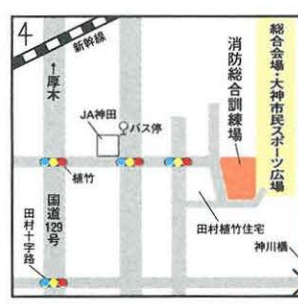

交通アクセス 平塚駅北口①番線から本厚木駅行き、神田農協前下車徒歩約10分。大人片道270円子ども片道140円
※一般車の駐車場はありません。参観には、バス・自転車などをご利用ください。

の専門ボランティアの協力を得て、訓練を実施します。

☆被災地域を孤立させないための広域応援活動の確保
周辺市町村や広域応援部隊の救出救助活動などを実施し、被災地域の孤立化を防ぐ訓練を実施します。

また、陸・海・空路による輸送連携訓練、広域防災活動拠点での受け入れ訓練を実施します。

☆帰宅困難者対策訓練
駅に残された帰宅困難者(一般参加)に情報を提供することにも、郵便局が仮設休憩所の提供や仮設トイレの設置をします。

また、平塚駅から平塚新港まで徒歩で移動し、茅ヶ崎漁港まで遊漁船で輸送する訓練も実施します。