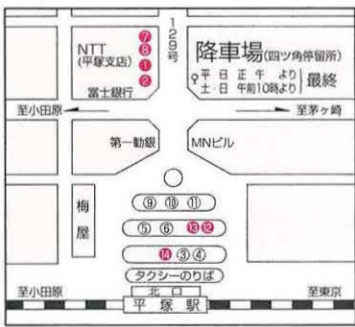

ラベンダー

●発行 神奈川県平塚市役所
〒254 平塚市浅間町9番1号
電話23-1111・35-1111 FAX23-9467
http://www.city.hiratsuka.kanagawa.jp/
●編集 企画部広報広聴課/発行部数102,000部

セタまつり

7月3日～7日

第47回湘南ひらつかセタまつりが、七月三日(木)から七日(日)まで、東海道本通りを中心に開かれます。

今年は、ミスセタ披露パレードにアトラクタ五輪の銅メダリスト、競輪の十文字貴信選手を迎え、まつりを盛り上げます。各商店が一年がかりで作った約三千五百本の竹飾り。今年ほどごんな趣向で私たちの目を楽ませてくださいませんか。ぜひ、お出かけください。

なまよまなイベントが

郵便局では、「LOVE PASSPORT」を今年も発行(五・六日、出会の広場)。また「短い愛のメッセージ」も募集します。六日には美術館で七夕コンサートが開かれるなど、イベント盛りだくさんです。

バス乗り場が変更

七夕期間中は駅周辺が混雑するため、バス乗り場と運行経路が一部変わります。

厚木方面・伊勢原方面・秦野方面は平日が正午から、土・日曜日は午前十時から最終までNTT平塚支店前に変わります。また、二宮・国府津方面は北口ターミナルになります(地図内の白ぬき数字は変更路線番号)。

七夕まつり催し物

- ★7月3日(木)
 - 10:30 湘南ひらつか七夕まつり舞踊公演 市民センター
 - 12:30 木遣りまといパレード 中心街
 - 14:00 竹飾りコンクール審査(全市・地区別の部) 全市
 - 14:30 ミスセタ披露パレード 中心街
 - 15:45 市内小学校音楽隊パレード(崇善小・港小) 中心街
 - 19:30 竹飾りコンクール審査(全市夜景の部) 全市
- ★7月4日(金)
 - 12:00 文化芸能協会公演 市民センター
 - 17:00 竹飾りコンクール表彰式 特設ステージ
- ★7月5日(土)
 - 10:00 俳句大会 中央公民館
 - 12:00 ミスセタ市中訪問パレード 周辺地域
 - 13:00 文化連盟公演(民舞・民謡) 中央公民館
 - 15:00 友好都市「高山市」郷土芸能 特設ステージ
 - 16:00 友好都市「花巻市」郷土芸能 特設ステージ
 - 18:30 トヨタ歌の祭典(要入場券) 市民センター
出演:前川清、小金沢昇司ほか
- ★7月6日(日)
 - 5:00 クリーン大作戦 中心街
 - 10:00 囲碁大会 勤労会館
 - 10:00 川柳大会 中央公民館
 - 10:00 友好都市「高山市」郷土芸能 特設ステージ
 - 11:00 友好都市「花巻市」郷土芸能 特設ステージ
 - 11:00 日産ファミリー劇場(要入場券) 市民センター
 - 第1回公演(11:00~12:30)、第2回公演(14:00~15:30)
 - 第1部「キューティハニーフラッシュ」ショー
 - 第2部「電磁戦隊メガレンジャー」ショー
 - 12:00 休養の郷「天城湯ヶ島町」郷土芸能 特設ステージ
 - 12:30 短歌大会 勤労会館
 - 13:00 ミスセタと音楽隊パレード 中心街および周辺地域
 - 13:00 郷土芸能大会(人形芝居の部・太鼓の部) 中央公民館
 - 14:30 ラスカセタ大道芸パートI 特設ステージ
 - 16:30 ラスカセタ大道芸パートII 特設ステージ
- ★7月7日(月)
 - 10:00 ミスセタ撮影会(雨天決行) 湘南スターモール
 - 12:00 セタ市民総踊りパレード 中心街
 - 15:30 セタおどりパレード 中心街
 - 22:00 クリーン大作戦 中心街