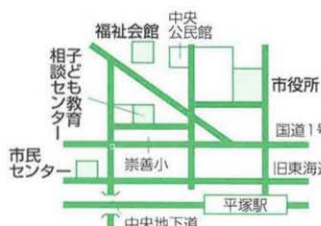

子育て支援センター (須賀保育園2階)

☎・FAX21-7639

- ◇子育ての相談・情報提供 毎週月~金曜日9時30分~16時(第3月曜日午後除く)

子ども教育相談センター (崇善小学校北側)

☎36-6013

- ◇来所 毎週月~金曜日10時~17時
- ◇電話 毎週月~土曜日9時~17時(第2・4土曜日を除く)

青少年相談室 (市民センター2階)

☎34-7311