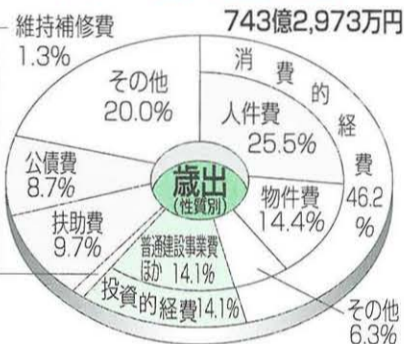

一般会計

歳出 投資的経費が増加

歳出は、投資的経費が三年前ぶりに前年度決算額を上回るなどした結果、総体では一・四％増えました。

消費的経費

人件費など「もの」となつて残らない出費のこと。前年度に比べ〇・七％増えています。

投資的経費

学校や道路の整備などに使われる出費のこと。環境事業センターのダイオキシン対策などにより、前年度に比べ四・九％増えています。

義務的経費

人件費と扶助費、公債費を合わせたもの（円グラフの灰色の部分）は義務的経費と呼ばれ、これが少ないほど行財政運営に弾力性が

歳入 根幹となる市税が減少

前年度に比べ歳入は、根幹となる市税が三・四％減りましたが、国庫支出金を最大限に活用するなどした結果、総体では一・四％増えました。

自主財源

自主財源とは、税金や使

市税

前年度に比べ全体で三・四％減っています。本市で

市債

学校や道路などの大きな施設を建設する場合に借り入れる資金のことです。長

歳入 補助費

生活保護法、児童福祉法、老人福祉法に基づいて支給される費用などのこと。少

公債費

借り入れ金の返済にあてられる経費のこと。前年度比で七・八％減っています。

諸収入

競輪事業収入の落ち込みなどにより、前年度に比べ六・四％減りました。競輪

市債

学校や道路などの大きな施設を建設する場合に借り入れる資金のことです。長

平成10年度一般会計決算