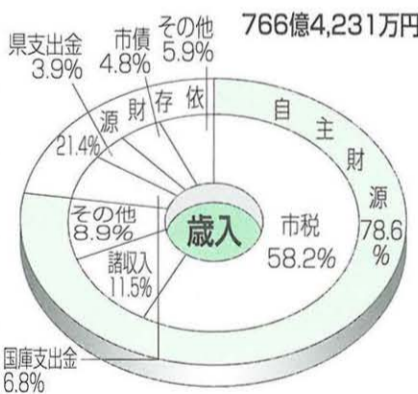

一般会計

歳出 投資的経費が増加

歳出は、投資的経費が三年前ぶりに前年度決算額を上回るなどした結果、総体では一・四％増えました。

消費的経費

人件費など「もの」となつて残らない出費のこと。前年度に比べ〇・七％増えています。

投資的経費

学校や道路の整備などに使われる出費のこと。環境事業センターのダイオキシン対策などにより、前年度に比べ四・九％増えています。

義務的経費

人件費と扶助費、公債費を合わせたもの（円グラフの灰色の部分）は義務的経費と呼ばれ、これが少ないほど行財政運営に弾力性が

歳入 根幹となる市税が減少

前年度に比べ歳入は、根幹となる市税が三・四％減りましたが、国庫支出金を最大限に活用するなどした結果、総体では一・四％増えました。

自主財源

自主財源とは、税金や使

市税

前年度に比べ全体で三・四％減っています。本市で

市債

学校や道路などの大きな施設を建設する場合に借り入れる資金のことです。長

歳入 補助費

生活保護法、児童福祉法、老人福祉法に基づいて支給される費用などのこと。少

公債費

借り入れ金の返済にあてられる経費のこと。前年度比で七・八％減っています。

諸収入

競輪事業収入の落ち込みなどにより、前年度に比べ六・四％減りました。競輪

市債

学校や道路などの大きな施設を建設する場合に借り入れる資金のことです。長

平成10年度一般会計決算