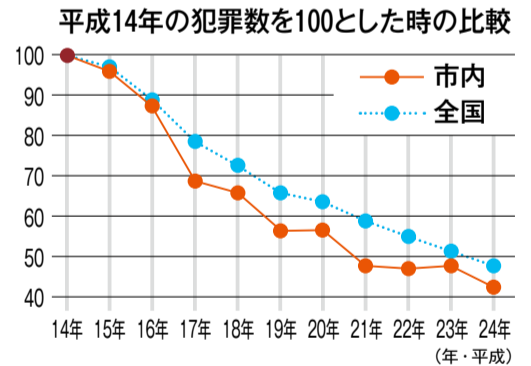

	9年	10年	11年	12年	13年	14年	15年	16年	17年	18年	19年	20年	21年	22年	23年	24年	25年
総計	3,686	4,103	4,162	4,340	6,883	7,296	7,092	6,489	5,063	4,833	4,213	4,203	3,535	3,447	3,540	3,063	2,896
窃盗犯	3,097	3,672	3,826	3,938	5,950	6,054	5,778	5,155	3,909	3,755	3,099	3,256	2,853	2,804	2,923	2,535	2,323
凶悪犯	44	9	12	8	29	34	45	46	48	24	17	24	16	20	18	23	15
粗暴犯	70	75	58	116	218	345	259	216	195	181	185	191	140	161	169	149	139
知能犯	48	48	31	30	85	77	135	132	137	148	172	152	77	55	49	41	84
風俗犯	23	8	7	6	26	29	27	29	22	18	32	16	27	9	12	20	21
その他	404	291	228	242	575	757	848	911	752	707	708	564	422	398	369	295	314

市内窃盗犯の内訳

	平成14年	平成25年
窃盗犯合計	6,054	2,323
侵入犯	929	198
出店荒し	240	44
忍び込み	41	42
空き巣	408	37
事務所荒し	127	31
金庫破り	14	15
居空き	31	4
その他	68	25
乗り物盗	2,109	1,172
自転車盗	1,171	854
オートバイ盗	798	254
自動車盗	140	64
非侵入盗	3,016	953
万引き	316	256
車上狙い	1,158	154
部品狙い	437	99
ひったくり	119	41
置き引き	123	37
自販機荒し	287	32
その他	576	334

全国を上回る減少率

「市内の犯罪は、着実に減ってきています」と力を込める平塚警察署生活安全課の飛田慎太郎課長。市内では、平成10年から5年連続で犯罪が増え、14年には最も多い7296件となりました(上グラフ)。15年以降は減少に転じ、25年には22年ぶりに、3000件を下回る、2896件になりました。「市

民の防犯意識の高まりが、犯罪の抑止につながっています」と飛田課長は話します。25年は県全体の犯罪件数が増加する中、市内では167件の減少となりました。それでも県内では大和警察署、厚木警察署に次ぐワースト3位だったことから、さらなる防犯対策が求められています。国内に目を向けると、8年から刑法犯の認知件数が7年連続で増加し、14年に285万3739件で戦後最多を記録しました。15年以降は減少し、19年に190万8836件で10年ぶりに200万件を下回りましたが、120万件前後で推移していた昭和40年代と比べると高い水準になっています。平成24年は138万2121件でした。14認知件数のピークだった14

大きく減った犯罪は

市内の犯罪件数の推移を項目別で見ると、窃盗犯の減少が目立ちます。平成14年は6054件でしたが、25年には2323件に減りました(左上表)。25年に市内で多かったのは窃盗で、自転車盗・オートバイ盗、万引きが過半数を占めます。自転車盗は854件、オートバイ盗は254件でいずれも県内ワースト2位でしたが、前年よりも減っています。「自転車盗・バイク盗は平塚駅周辺で被害が多く、無施錠やダブルロックしていないものが狙われています。特に自転車は、終電に乗り遅れた人が一時的な移動手段として盗んでいくケースもあります」と飛田課長は注意を促します。さらに「自転車盗はこの10年間で3割程度の減少にとどまり、他の項目と比べ、あまり減っていません。自、