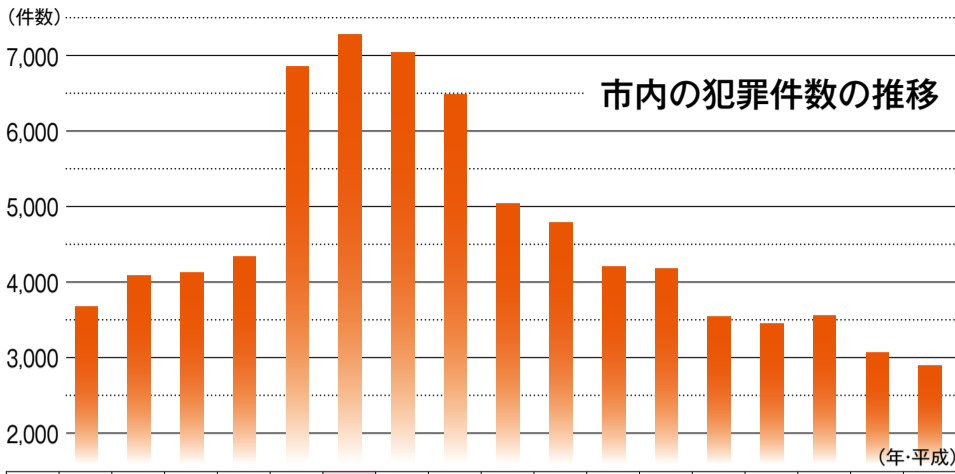

市内の犯罪認知件数

10年間で半減

国内の刑法犯の認知件数が戦後最多を記録したのは平成14年。それから10年以上がたちました。件数は減少傾向にありますが、振り込め詐欺などの被害は拡大しています。市内でも犯罪の認知件数は減っていますが、アンケート結果などからは日常生活に不安を感じている方が多くいることが分かります。市内で発生している犯罪の現状と対策を紹介します。

問 危機管理課 ☎21-9863・平塚警察署 ☎31-0110

	9年	10年	11年	12年	13年	14年	15年	16年	17年	18年	19年	20年	21年	22年	23年	24年	25年
総計	3,686	4,103	4,162	4,340	6,883	7,296	7,092	6,489	5,063	4,833	4,213	4,203	3,535	3,447	3,540	3,063	2,896
窃盗犯	3,097	3,672	3,826	3,938	5,950	6,054	5,778	5,155	3,909	3,755	3,099	3,256	2,853	2,804	2,923	2,535	2,323
凶悪犯	44	9	12	8	29	34	45	46	48	24	17	24	16	20	18	23	15
粗暴犯	70	75	58	116	218	345	259	216	195	181	185	191	140	161	169	149	139
知能犯	48	48	31	30	85	77	135	132	137	148	172	152	77	55	49	41	84
風俗犯	23	8	7	6	26	29	27	29	22	18	32	16	27	9	12	20	21
その他	404	291	228	242	575	757	848	911	752	707	708	564	422	398	369	295	314