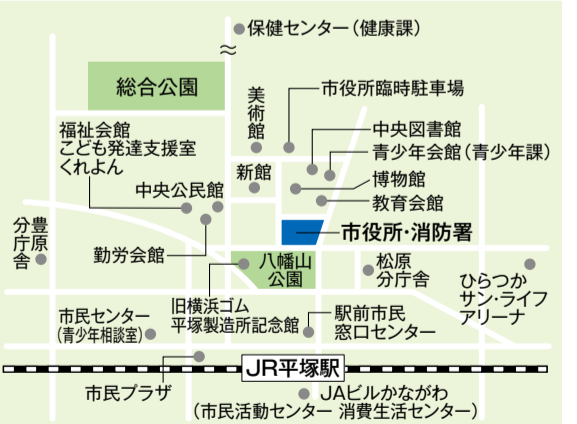

記入例

往復はがき		郵送・ファクス・メール	
住所	〒	イベント名	郵便番号
氏名		住所	住所
		全員の氏名	全員の氏名
		電話番号	電話番号
		その他の事項	その他の事項
返信		返信	

手話ダンス教室

手話を取り入れたダンスで活躍するHANDSIGNが手話ダンスを教えます。

8月7日〜11月6日の木曜日、全8回、午後7時〜9時。

トッケーセキユリテイ平塚総合体育館。全ての日程に参加できる小学生以上の方40人(抽選、市内在住・在勤・在学の方を優先)。

必要事項・性別・年齢・障がいの有無を、ファクス・メールで、7月21日(祝)までに、スポーツ課☎31-3060⑤E-mail:handsign@city.hiratsuka.jpへ。