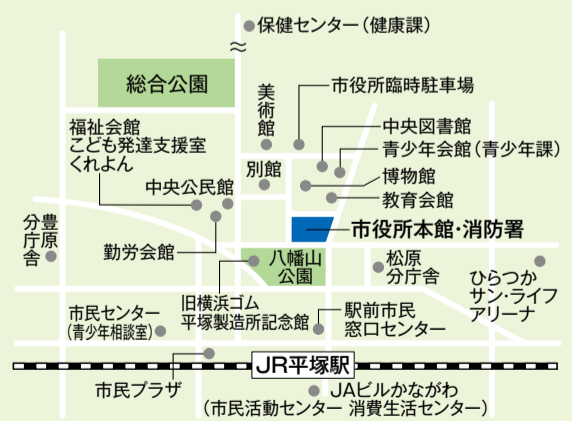

記入例

往復はがき		郵送・ファクス・メール	
住所	〒 番 番 番	住所	〒 番 番 番
氏名	氏名 氏名 氏名	住所	住所 住所 住所
返信	電話番号 電話番号 電話番号	氏名	氏名 氏名 氏名
	その他の事項	電話番号	電話番号 電話番号
		その他の事項	その他の事項 その他の事項