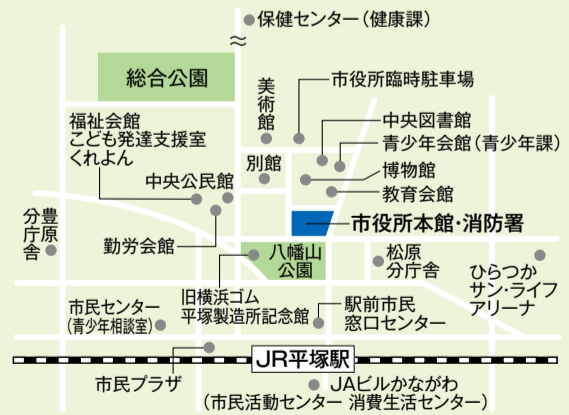

花巻んこそば全日本大 会の出場者

友好都市・岩手県花巻市で
開催されるわんこそば全日本
大会(右下写真)に、平塚市の
代表として出場しませんか。

大会は平成27年2月11日
(祝)。10日(火)午前8時ごろ
に平塚を出発、11日(祝)夜に
帰着。市内在住・在勤・在学

市ウェブに広告を掲載し ませんか

1カ月当たり約55万件のア
クセスがある市の公式ホーム
ページにバナー広告を掲載し
ませんか。

市ウェブのトップページ下
段。9枠。掲載位置は選べま
せん。月額1枠当たり3万円。
1カ月単位で掲載できます。

バナー画像は、縦60ピクセル
×横120ピクセルなどの基準が
あります。広告は広告主が作
成し、作成費用は広告主の負
担です。広告の内容により、
修正をお願いする場合があります。

本館4階の秘書広報課 ☎
21-8761や市ウェブにあ
る申込書を、郵送または直接、
広告掲載開始月の前月の5日
までに、同課へ。

色とまちの関係を学びませんか まちづくり探偵団 まちのイロイロ

色が持つ効果や、色
彩の雑学などを学べる
講座です。探偵団員と
して、演習や、ベンチ
など街中にある身近な
物の色彩設計をします。
まちの色使いについて
考えてみませんか。

平成27年1月31日(土)
午後1時30分～4時30分。
美術館。市内在住の小学校4～6年生と保護者20組程度(抽選)。小学生
だけの参加はできません。

保護者と小学生の必要事項・小学生の学年を、ファクス・メール
で、1月14日(水)までに、まちづくり政策課 ☎21-8781 FAX0120-704589
machi-s@へ。

応募方法

- 必要事項とある場合、郵便番号・住所・氏名(ふりがな)・電話番号をご記入ください。
- 市役所への郵便物は、〒254-8686平塚市役所〇〇課で届きます。
- 募集開始日の記載がない場合、12月22日(月)午前8時30分から、受け付けます。
- メールでの応募の場合city.hiratsuka.kanagawa.jpを付けてください。