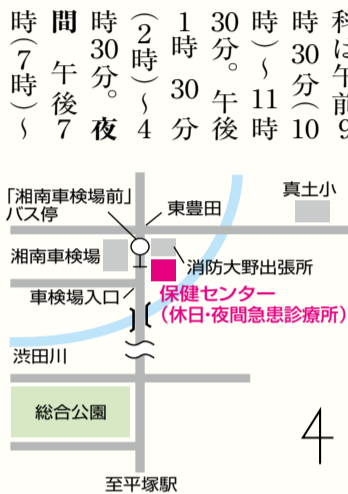

平成27年1月13日(火)午前9時15分～午後0時30分。当

☎ 健康課 ☎ 55-2111

日午前7時ごろの横浜の降水確率が5割以上の場合14日(水)に延期。14日も5割以上の場合中止。吉沢公民館(上吉沢395)集合・解散。約6・

7時30分。小雨決行。湘南ベルマーレひらつかビーチパーク by shonanzon(高浜台33-1)。

☎ 湘南ひらつかビーチセンター ☎ 23-4781

元日に平塚八幡宮前の国道1号が横断できます

平成27年の元日に大門通り(明石町)から平塚八幡宮(浅間町1-6)へ続く参道を歩いてみませんか。先着500人にバラなどの特産品をプレゼントします。

1月1日(祝)午前11時～午後3時。国道1号の混雑状況によっては、横断できません。

☎ 崇善地区自治会連絡協議会 ☎ 21-2658

休日や夜間、年末年始に体の具合が悪くなったときは

休日・夜間急患診療所(東豊田48-3)で応急処置が受けられます。保険証を必ずお持ちください。12月29日(月)～平成27年1月3日(土)は、休日と同じです。

診療科目

休日の昼間 内科・小児科・外科・歯科。眼科・耳鼻咽喉科は原則第2・4日曜日。夜間 内科・小児科・外科。

受付時間

カッコ内は診療開始時間です。休日の昼間 午前9時(9時)～11時30分。歯

科は午前9時30分(10時)～11時30分。午後1時30分(2時)～4時30分。夜間 午後7時(7時)～10時30分。☎ 休日・夜間急患診療所 ☎ 55-2145 (歯科) ☎ 55-2176 (歯科)。受付時間 以外は消防署のテレホンガイド ☎ 21-3340へ。

ウェブまたは保健センターにあります。4カ月児・8～10カ月児。◆離乳食教室(予約制) 離乳食の進め方など成長に合わせたコースです。★5・6カ月児 16日(金)午後1時30分～2時40分。★7・8カ月児 9日、30日の金曜日、午後1時30分～3時。★9カ月児～1歳6カ月児 28日(水)午前10時30分～11時30分。★ダイジェスト版離乳食教室 離乳食の開始から卒業までのポイントを解説します。31日(土)午前10時30分～正午。5カ月児～1歳6カ月児。