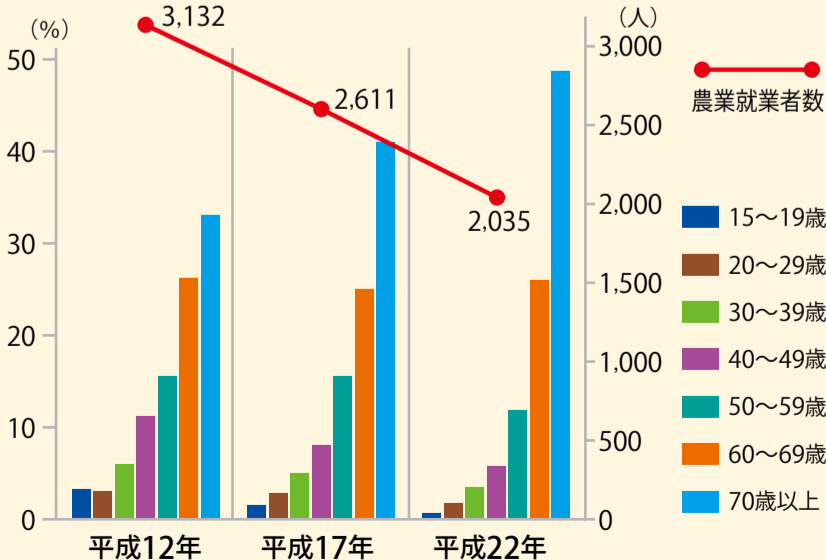

ちょうどその頃に、祖父は体力的な問題で耕地面積を小さくしようと考えていました。「2人とも丹精込めて野菜を育てていました。近所の方も、祖父の野菜を楽しみにしてくれて……。私もみんなに喜んでもらえる野菜を作り

本葉が4枚ある、のらぼう菜の苗

たいと思いました」と語る真壁さん。

農家としての道を進むことを選び、祖父母に思いを伝えました。しかし、2人は首を縦に振りません。「農業の基礎も知らない私が、いきなり『農家になる』といっても説得力はありませんでした」と真壁さんは当時を振り返ります。

農業の基礎を学ぶために、大学を卒業後、平塚市を離れ茨城県にある農業の専門学校に研修生として入学。実際に働きながら知識や技術を学びました。1年後、実家に戻って、祖父母に自身が学んできたことなどを話しました。祖父母は孫の熱意を認め、真壁さんは農家としての第一歩をスタートしました。

チャレンジの日々

農業を始めてから、真壁さんはたくさんの方にチャレンジさせています。「祖父母はネギやホウレンソウを栽培し、市場

でしか販売していませんでした。これから農家としてやっていくには販路を拡大していく必要がありますね」。悩んだ真壁さんが向かった先はJA湘南でした。JAでは、大型農産物直売所あさつゆ広場などを紹介してもらいました。しかし、新たな販路に野菜を出荷するには、ネギやホウレンソウだけでなく、多くの品目を出荷しなければなりません。新しい種類の野菜を育てるため、先輩農家に栽培方法を学び試行錯誤する毎日。約40種類の野菜を育て、その中から、畑に合ったものや出荷先のニーズに合ったものを選び、キュウリや赤ダイコンなど、約20種類に絞り込みました。現在、栽培しているのは、「のらぼう菜」という野菜で、小松菜やチンゲン菜といったナバナの一種です。11月に、苗を40〜50センチ間隔に植えま

す。春になると主茎が伸び、

平塚市の年代別の農業就業者数

今後とも減少する!?!農業人口

長年にわたり、平塚の食を支える産業として、農業は発展してきました。しかし、農業を取り巻く環境は変化し、農業人口の減少や後継者不足、耕作放棄地の増加など、多くの問題を抱えています。

左のグラフは、農林水産省の調査による農業就業者の市内総数と年代別の割合を表しています。

市内の農業就業者数は平成12年からの10年間で、約1,100人減少しています。70歳以上が占める割合は、平成12年が33%程度だったのに対し、平成22年は全体の約半数49%を占めています。平塚市の高齢化率が21.8%ということを見ると、農家全体の高齢化がかなり進んでいるのが分かります。若い世代に注目すると、15~39歳の農業就業者は全体のわずか7%の133人です。70歳以上の世代が引退すると、農業就業者は激減することが予想されます。