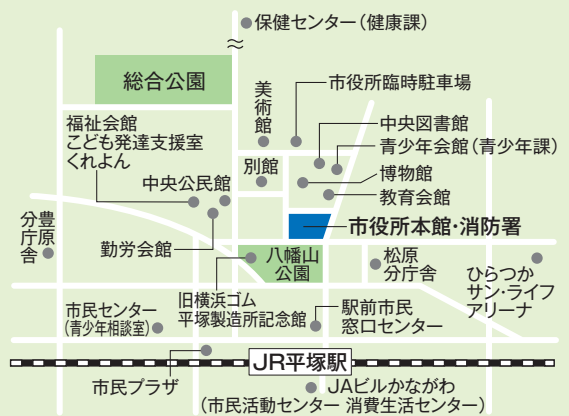

災害で大きな被害を受けた時に、支援物資を送ったり、応援職員を派遣したりすることで、救助活動や復興を自治体が支援し合う協定です。被災した自治体だけでは対応には限界があるため、互いに助け合う仕組みづくりが大切です。

嘱託員を募集します

市嘱託員

採用予定日は4月1日以降。雇用期間は1年以内。1次試験は1月31日(土)。

- ①健康相談1人②消費生活センター相談2人③理学療法士1人④障がい支援区分認定審査事務1人⑤介護認定調査1人⑥保育士A8人⑦保育士B1人⑧保育士C1人⑨言語指導3人⑩子ども発達支援相談(臨床心理士)1人⑪子ども発達支援相談(理学療法士)1人⑫保健師1人⑬助産師1人⑭歯科衛生士1人⑮管理栄養士1人⑯市民活動センター事務1人⑰福祉窓口1人⑱生活福祉年金相談1人⑲保育園給食調理・用務作業1人⑳母子保健心理相談1人㉑青少年電話相談1人㉒国民健康保険窓口1人。

募 本館4階の職員課 ☎21-8762 や公民館、市ウェブなどにある受験申込書を、本人が直接、1月5日(月)～23日(金)の平日に、同課へ。

教育委員会の嘱託員

勤務日数は週3～5日(☉はローテーション勤務)。1次試験は1月24日(土)。採用予定日は4月1日以降。雇用期間は1年以内で更新する場合もあります。

- ☉校務作業6人程度⑥給食調理6人程度⑦栄養士1人程度⑧公民館事務2人⑨図書館奉仕7人程度⑩運転1人。

募 豊原分庁舎1号館2階の教育総務課 ☎35-8113 や市ウェブなどにある受験申込書を、本人が直接、1月5日(月)～16日(金)の平日に、同課へ。

応募方法

- 募=応募方法 (応募が必要です)
- 問=問い合わせ
- 必要事項とある場合、郵便番号・住所・氏名(ふりがな)・電話番号をご記入ください。
- 市役所への郵便物は、〒254-8686平塚市役所〇〇課で届きます。
- 募集開始日の記載がない場合、1月7日(水)午前8時30分から、受け付けます。
- メールの応募の場合 ☒@以下に city.hiratsuka.kanagawa.jp を付けてください。