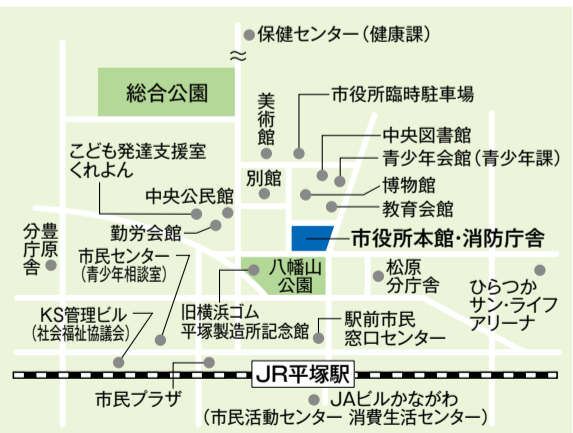

応募方法

- 募=応募方法 (応募が必要です)
- 問=問い合わせ
- 必要事項とある場合、郵便番号・住所・氏名(ふりがな)・電話番号をご記入ください。
- 市役所への郵便物は、〒254-8686平塚市役所〇〇課で届きます。
- 募集開始日の記載がない場合、7月6日(月)午前8時30分から受け付けます。
- メールの応募の場合 city.hiratsuka.kanagawa.jp を付けてください。