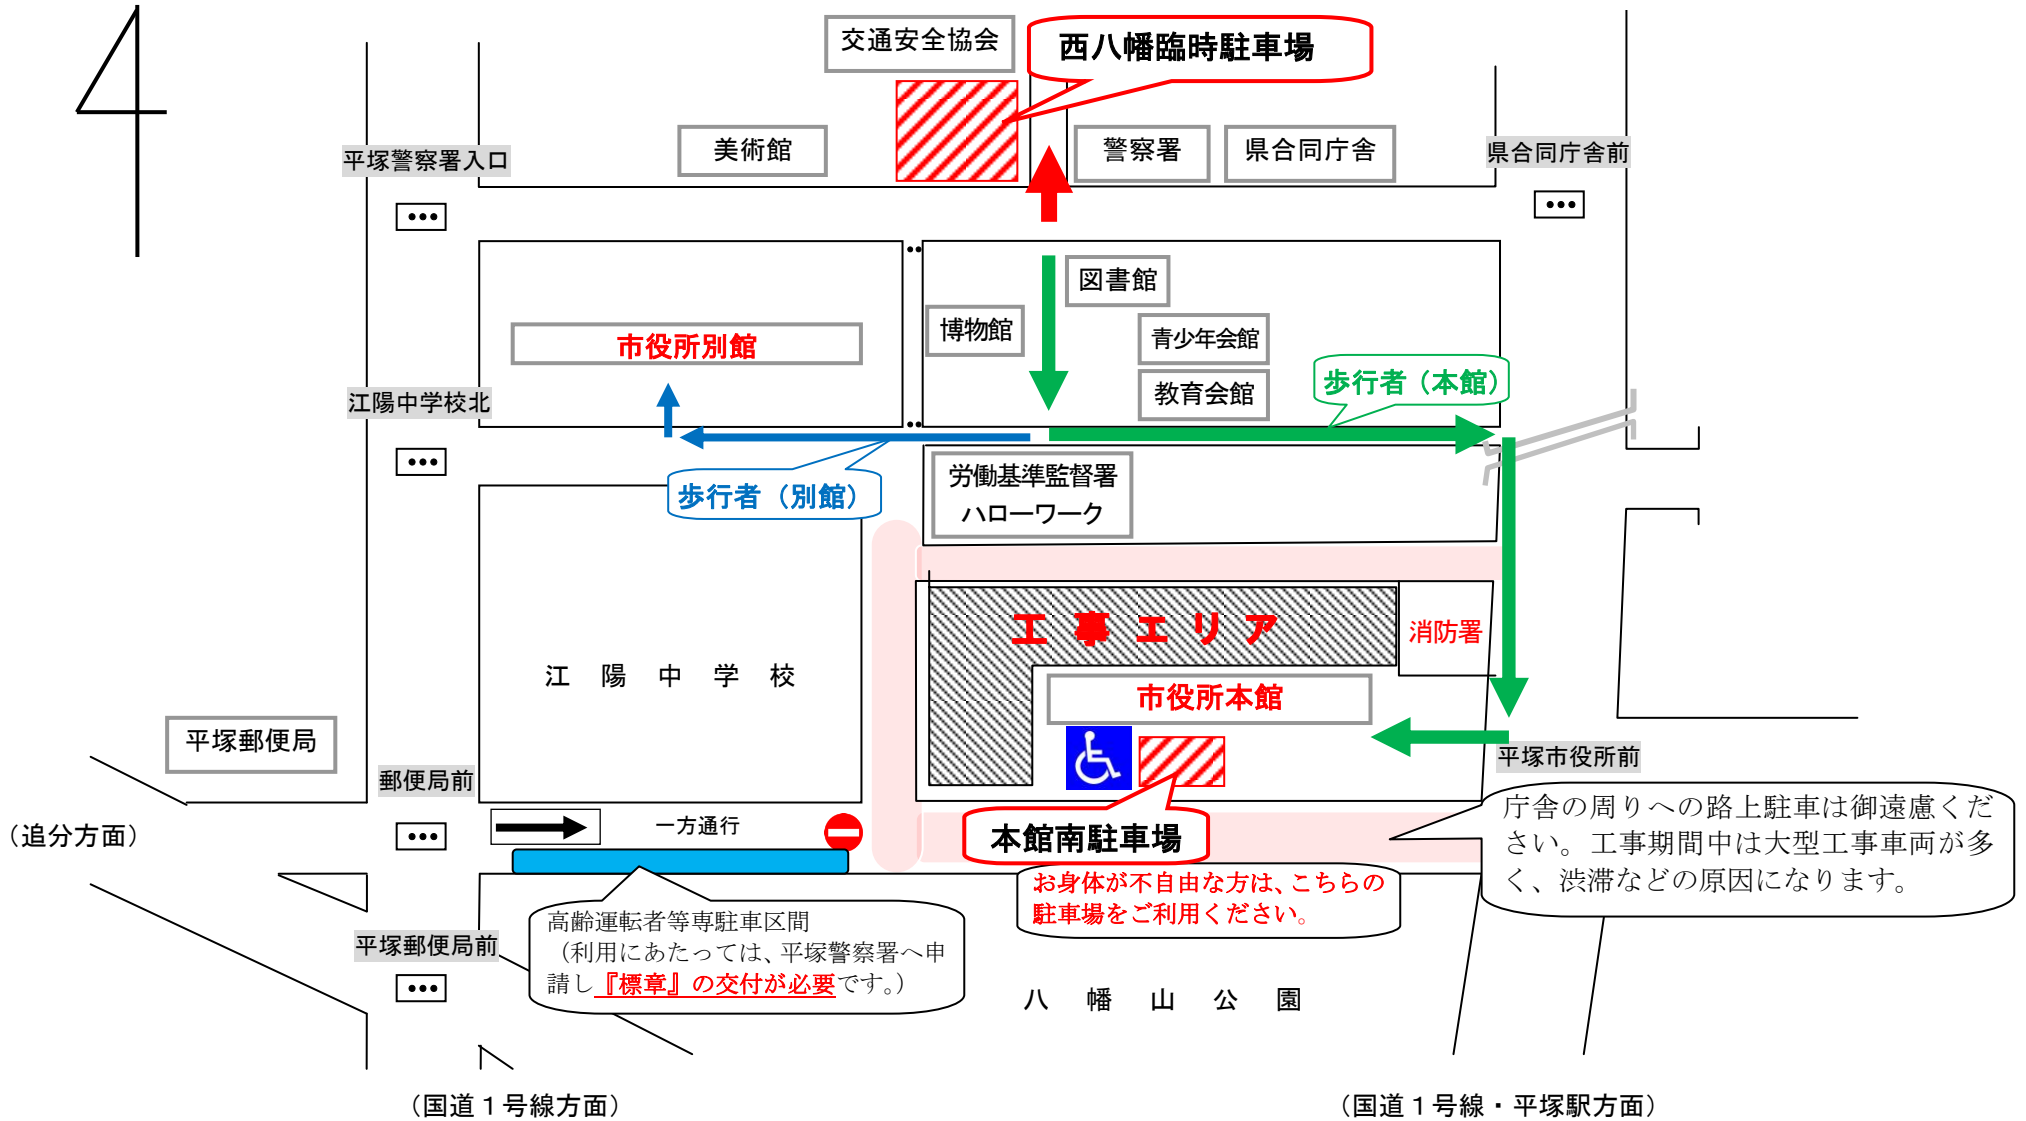

市役所駐車場のご案内

北

(大島方面)

(厚木方面)

西八幡臨時駐車場

市役所別館

工事エリア

市役所本館

本館南駐車場

歩行者 (別館)

歩行者 (本館)

高齢運転者等専駐車区間
(利用にあたっては、平塚警察署へ申請し『標章』の交付が必要です。)

お身体が不自由な方は、こちらの
駐車場をご利用ください。

庁舎の周りへの路上駐車は御遠慮ください。工事期間中は大型工事車両が多く、渋滞などの原因になります。

(国道1号線方面)

(国道1号線・平塚駅方面)