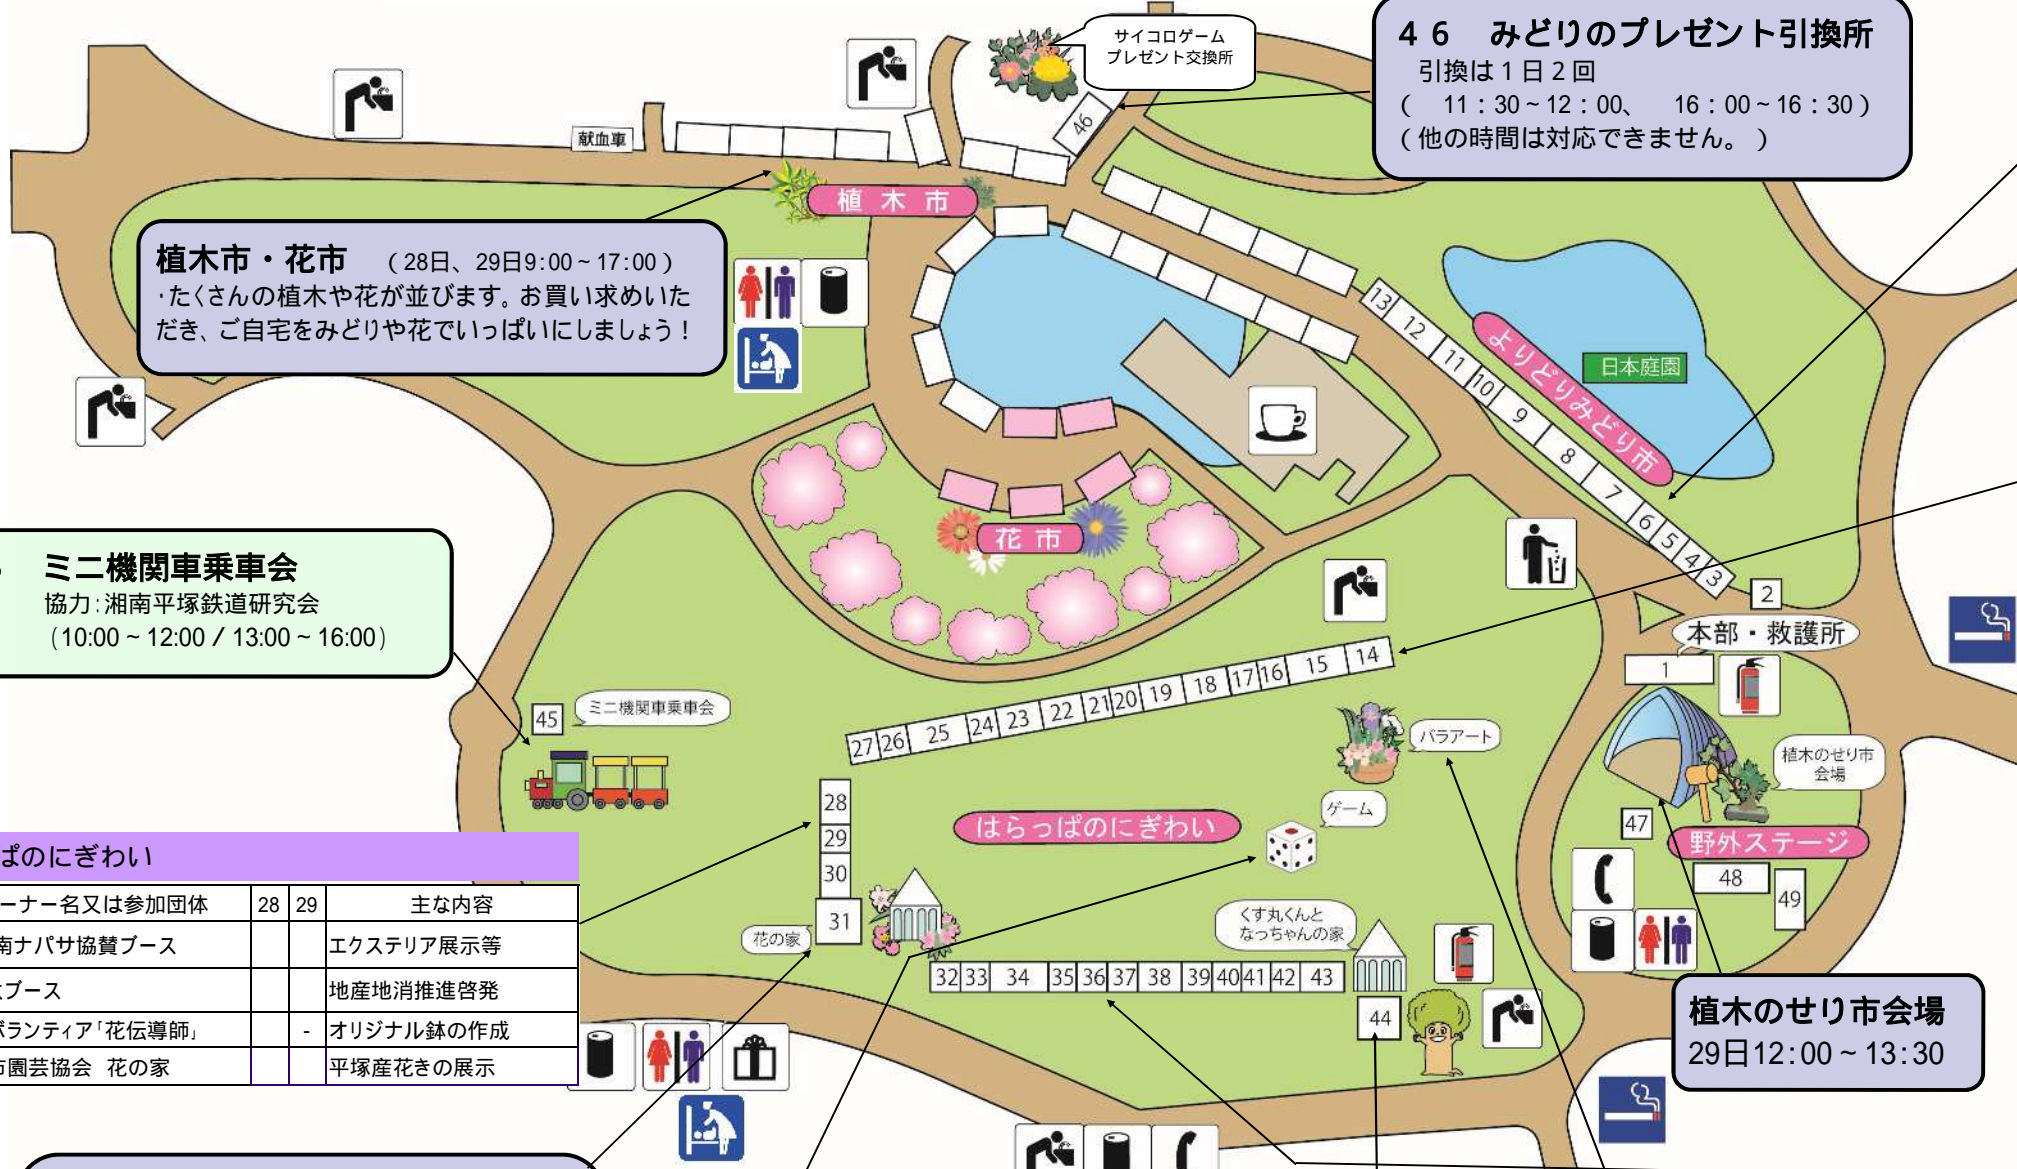

第45回 平塚市緑化まつり会場レイアウト

- 公衆トイレ
- 公衆電話
- 水飲み
- 売店
- 自動販売機
- ゴミ箱
- 消火器
- 喫煙所

植木市・花市 (28日、29日9:00~17:00)
 ・たくさんの植木や花が並びます。お買い求めいただき、ご自宅をみどりや花でいっぱいにしましょう!

46 みどりのプレゼント引換所
 引換は1日2回
 (11:30~12:00、 16:00~16:30)
 (他の時間は対応できません。)

45 ミニ機関車乗車会
 協力: 湘南平塚鉄道研究会
 (10:00~12:00 / 13:00~16:00)

はらっぱのにぎわい

コーナー名又は参加団体	28	29	主な内容
28 FM湘南ナバサ協賛ブース			エクステリア展示等
29 ベジ太ブース			地産地消推進啓発
30 花育ボランティア「花伝導師」	-		オリジナル鉢の作成
31 平塚市園芸協会 花の家			平塚産花きの展示

31 花の家
 ・市内で生産された花を展示します。[28日、29日]
 ・花の家で展示される花苗などの育て方について、花き生産農家が相談を受け付けます。
 [29日12:00~14:00]
 協力: 平塚市園芸協会

ゲーム&みどりのプレゼント
 (培養土を2日間で500個プレゼント)
 ゲームは両日もとも10:00~、14:30~の2回行いますが、配布予定数に達した時点で終了となります。
 培養土提供: 西湘イベント商業協同組合

バラアート
 平塚で生産されたバラで作ったアートを展示しています。
29日16:00~ 使用したバラを配布します。
 (無くなった時点で終了となります。)

44 くす丸くとなっちゃんの家
 [みどりの工作、景品が当たる! 木材を使用した釣りゲーム]

開催本部・よりどりみどり市

コーナー名又は参加団体	28	29	主な内容
1 開催本部・救護所			総合案内、救護
2 交通安全協会			交通指導等
3 平塚塗装組合	-	○	塗装相談、ちりとり販売
4 日本郵便(株)平塚郵便局			切手・はがきの販売
5 K&A	○	○	さくらさく鉛筆の販売
6 バルーンショップ ドリーム			風船販売
7 湘南農業協同組合			もち、農産加工品の販売
8 湘南ひらつか名産品協議会			平塚の名産品の販売
9 平塚市料理飲食業組合連合会			うどん、そば、飲料、パスタ最中の販売
10 高久製パン(株)			弦斎カレーパン、パン、焼菓子販売
11 湘南クラフトマーケット			ハンドメイド作品、和菓子の販売
12 社会福祉法人 進和学園			菓子、手芸品等の販売、なでしこ配布
13 大成商事(株)			園芸資材販売