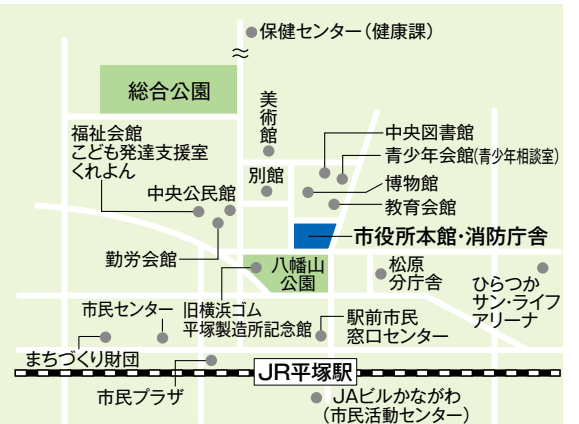

8月2日(木)午前10時～正午。イシックス馬入のお花畑(ひらつかサン・ライフアリーナ東側)・相模リバーセンター(中堂26-2)。市内在住の小・中学生。小学校1・2年生は保護者同伴。

必要事項・学年・保護者の人数を、電話・メールで、7月27日(金)までに、みどり公園・水辺課 ☎21-9852 midori@city.hiratsuka.jp。

事務職はじめて講座

会社が事務職に求めるスキルを税理士法人の事務員が教えます。具体的な事例も紹介します。

8月8日(水)午前10時～午後3時。勤労会館。高校生・大学生らを除く15～39歳の方12人(先着順)。

電話で、県西部地域若者サポートステーション ☎0465-32-4115 へ。

モノづくり教室

組み立て式ミニカー作りや、自動車を作っている工場

で使われる工具・保護具などを使ったものづくりを体験します(左写真)。

8月22日(水)午前10時～正午。ひらつかサン・ライフアリーナ。小学校4・5年生20人(先着順)。室内履き・飲み物。

記入例

往復はがき		郵送・ファクス・メール	
住所	〒	住所	〒
氏名		氏名	
返信		往信	

親子消費者教室

ゲームを通してお金の使い方や学びます。貯金箱の製作をするほか、保護者向けに、

馬入水辺の楽校

モグラの巣の型取りなどを

8月25日(土)午前9時30分～午後0時30分。雨天中止。相模リバーセンター(中堂26-2)。小学生以上の方10人(先着順)。小学生は保護者同伴)。帽子・飲み物・長靴・雨具・タオル。500円。