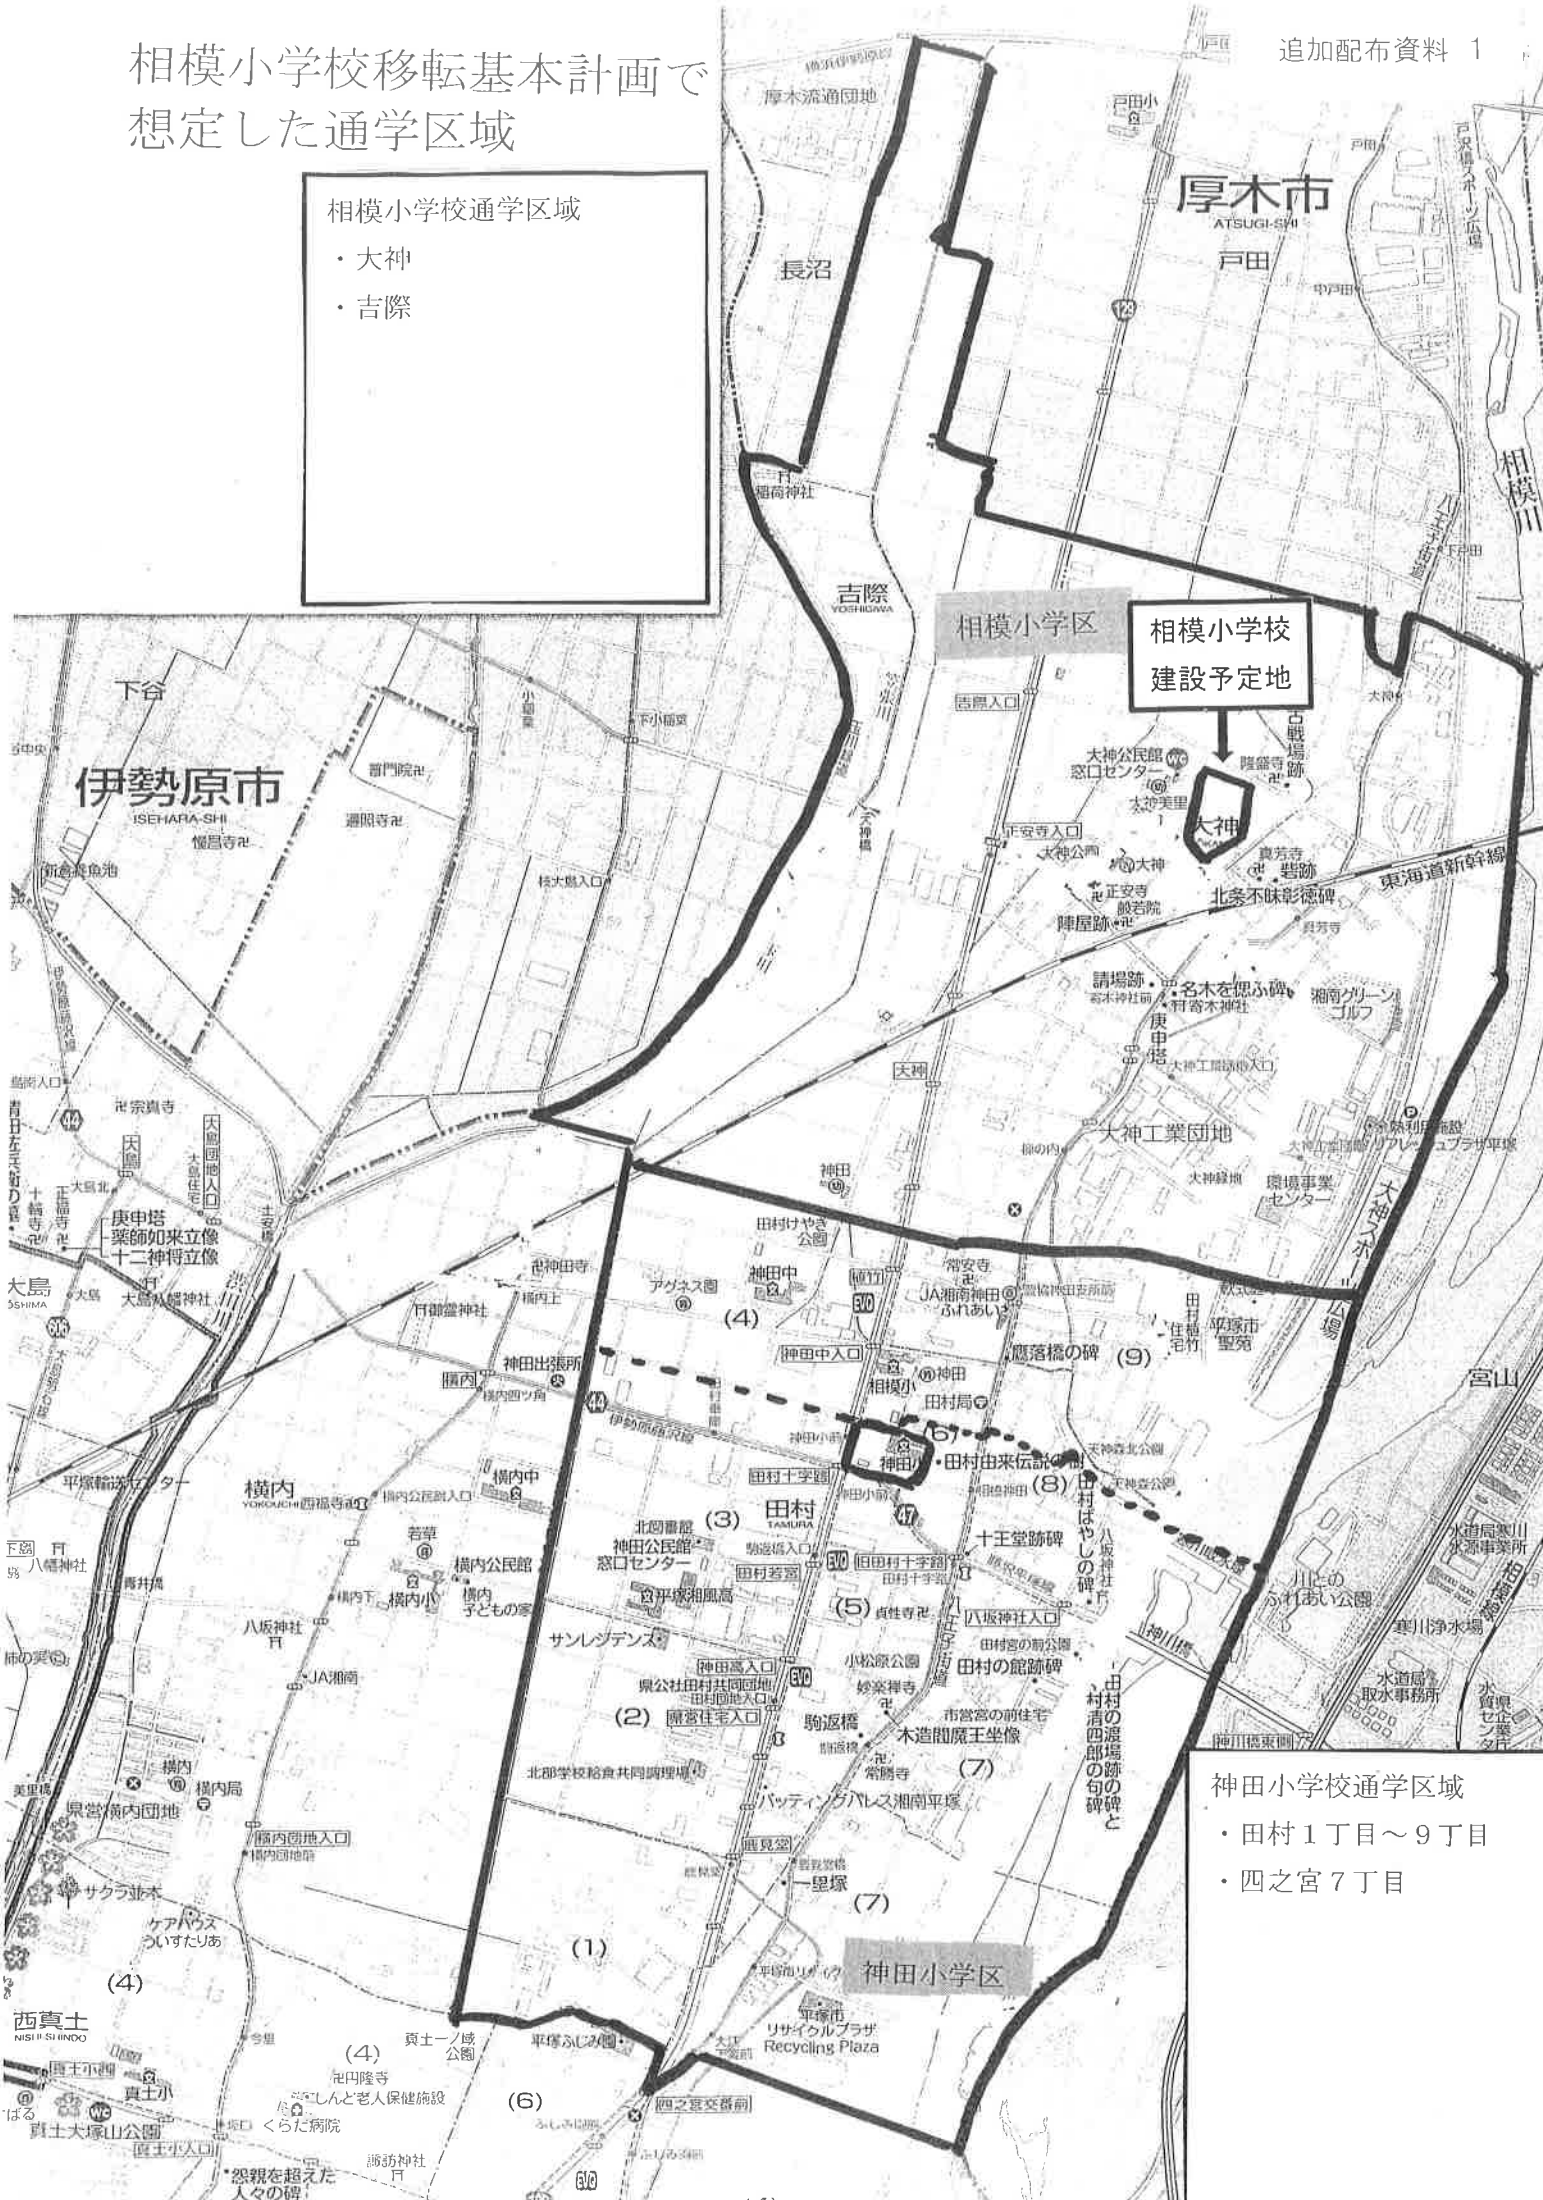

現在の通学区域

相模小学校通学区域

- ・大神
- ・吉際
- ・田村4丁目8～37番
- 田村6丁目9～26番
- 田村8丁目4～7番、
23～25番
- 田村9丁目

神田小学校通学区域

- ・田村1丁目～3丁目
- 田村4丁目1～7番
- 田村5丁目
- 田村6丁目1～8番
- 田村7丁目
- 田村8丁目1～3番、
8～22番
- ・四之宮7丁目

相模小学校移転基本計画で 想定した通学区域

相模小学校通学区域

- ・ 大神
- ・ 吉際

神田小学校通学区域

- ・ 田村 1丁目～9丁目
- ・ 四之宮 7丁目