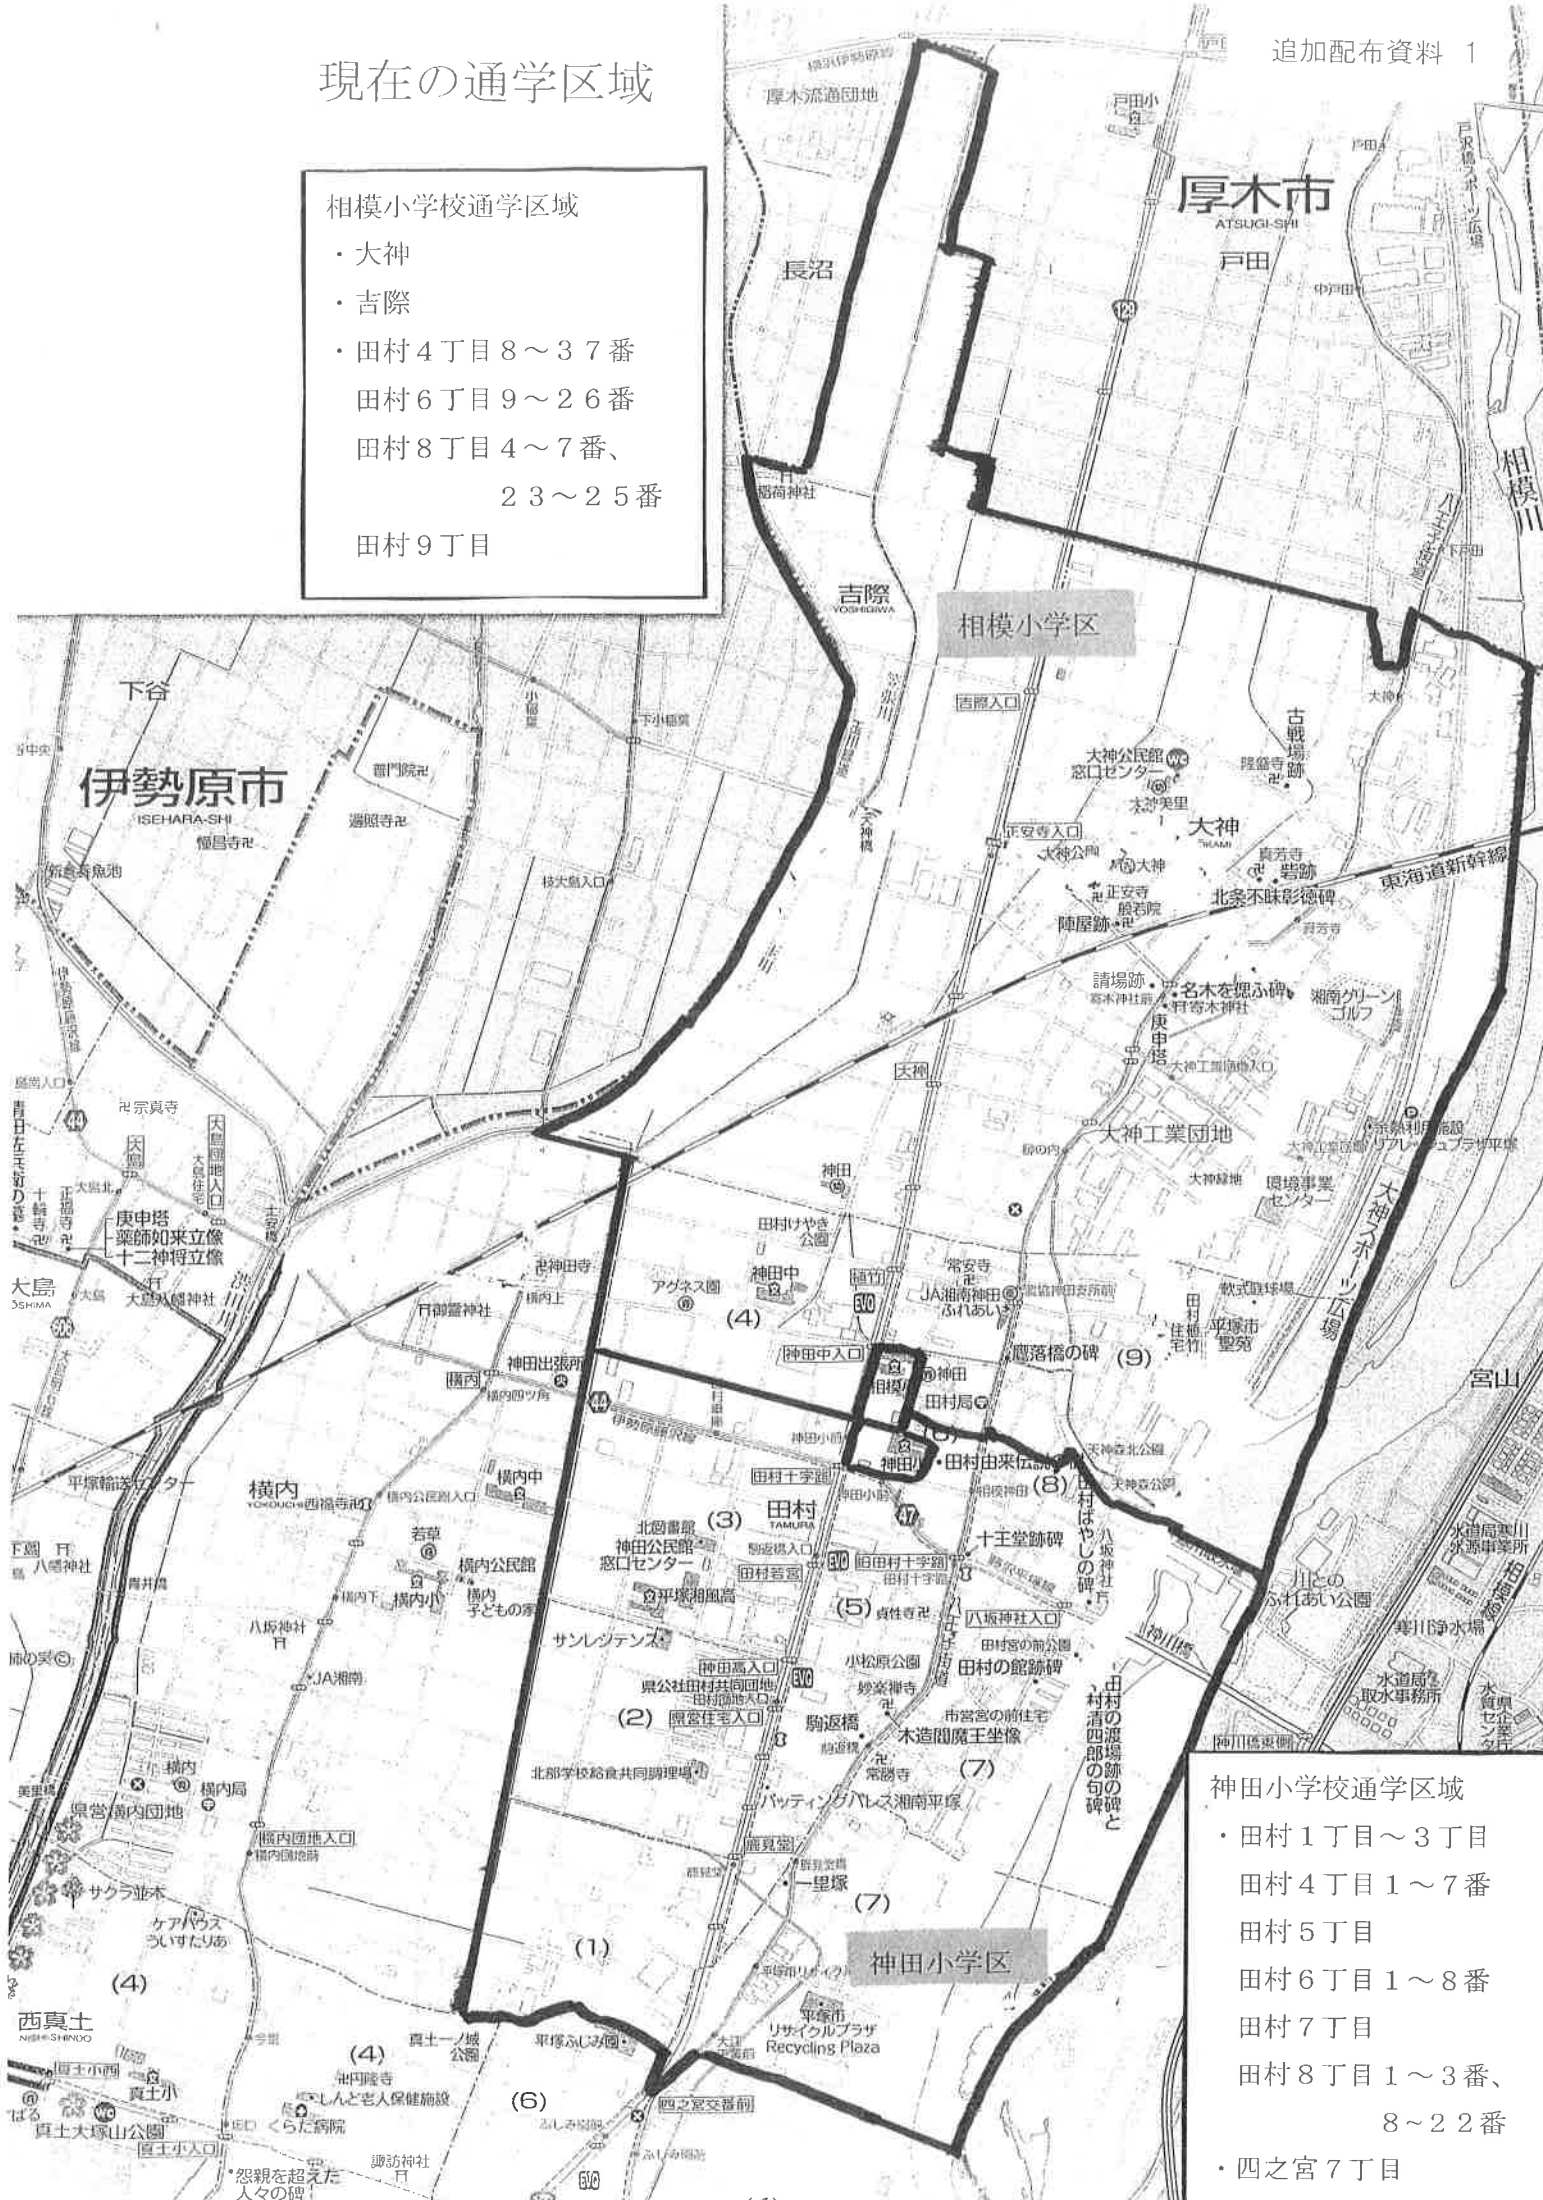

現在の通学区域

相模小学校通学区域

- ・大神
- ・吉際
- ・田村4丁目8～37番
- 田村6丁目9～26番
- 田村8丁目4～7番、
23～25番
- 田村9丁目

神田小学校通学区域

- ・田村1丁目～3丁目
- 田村4丁目1～7番
- 田村5丁目
- 田村6丁目1～8番
- 田村7丁目
- 田村8丁目1～3番、
8～22番
- ・四之宮7丁目

相模小学校移転基本計画で 想定した通学区域

相模小学校通学区域

- ・ 大神
- ・ 吉際

神田小学校通学区域

- ・ 田村 1丁目～9丁目
- ・ 四之宮 7丁目