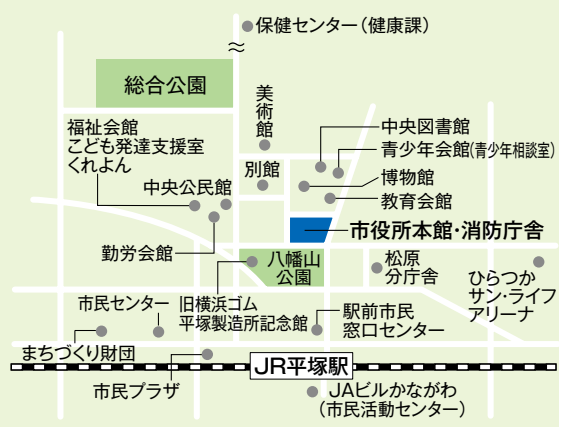

記入例

往復はがき		郵送・ファクス・メール	
住所	氏名	イベント名	郵便番号
〒		住所	住所
		全員の氏名	全員の氏名
		電話番号	電話番号
		その他の事項	その他の事項
返信	往信		

広報紙をより良いものとするために市ウェブでアンケートを実施しています。ご意見をお寄せください。右のQRコードからアンケートページにアクセスできます。