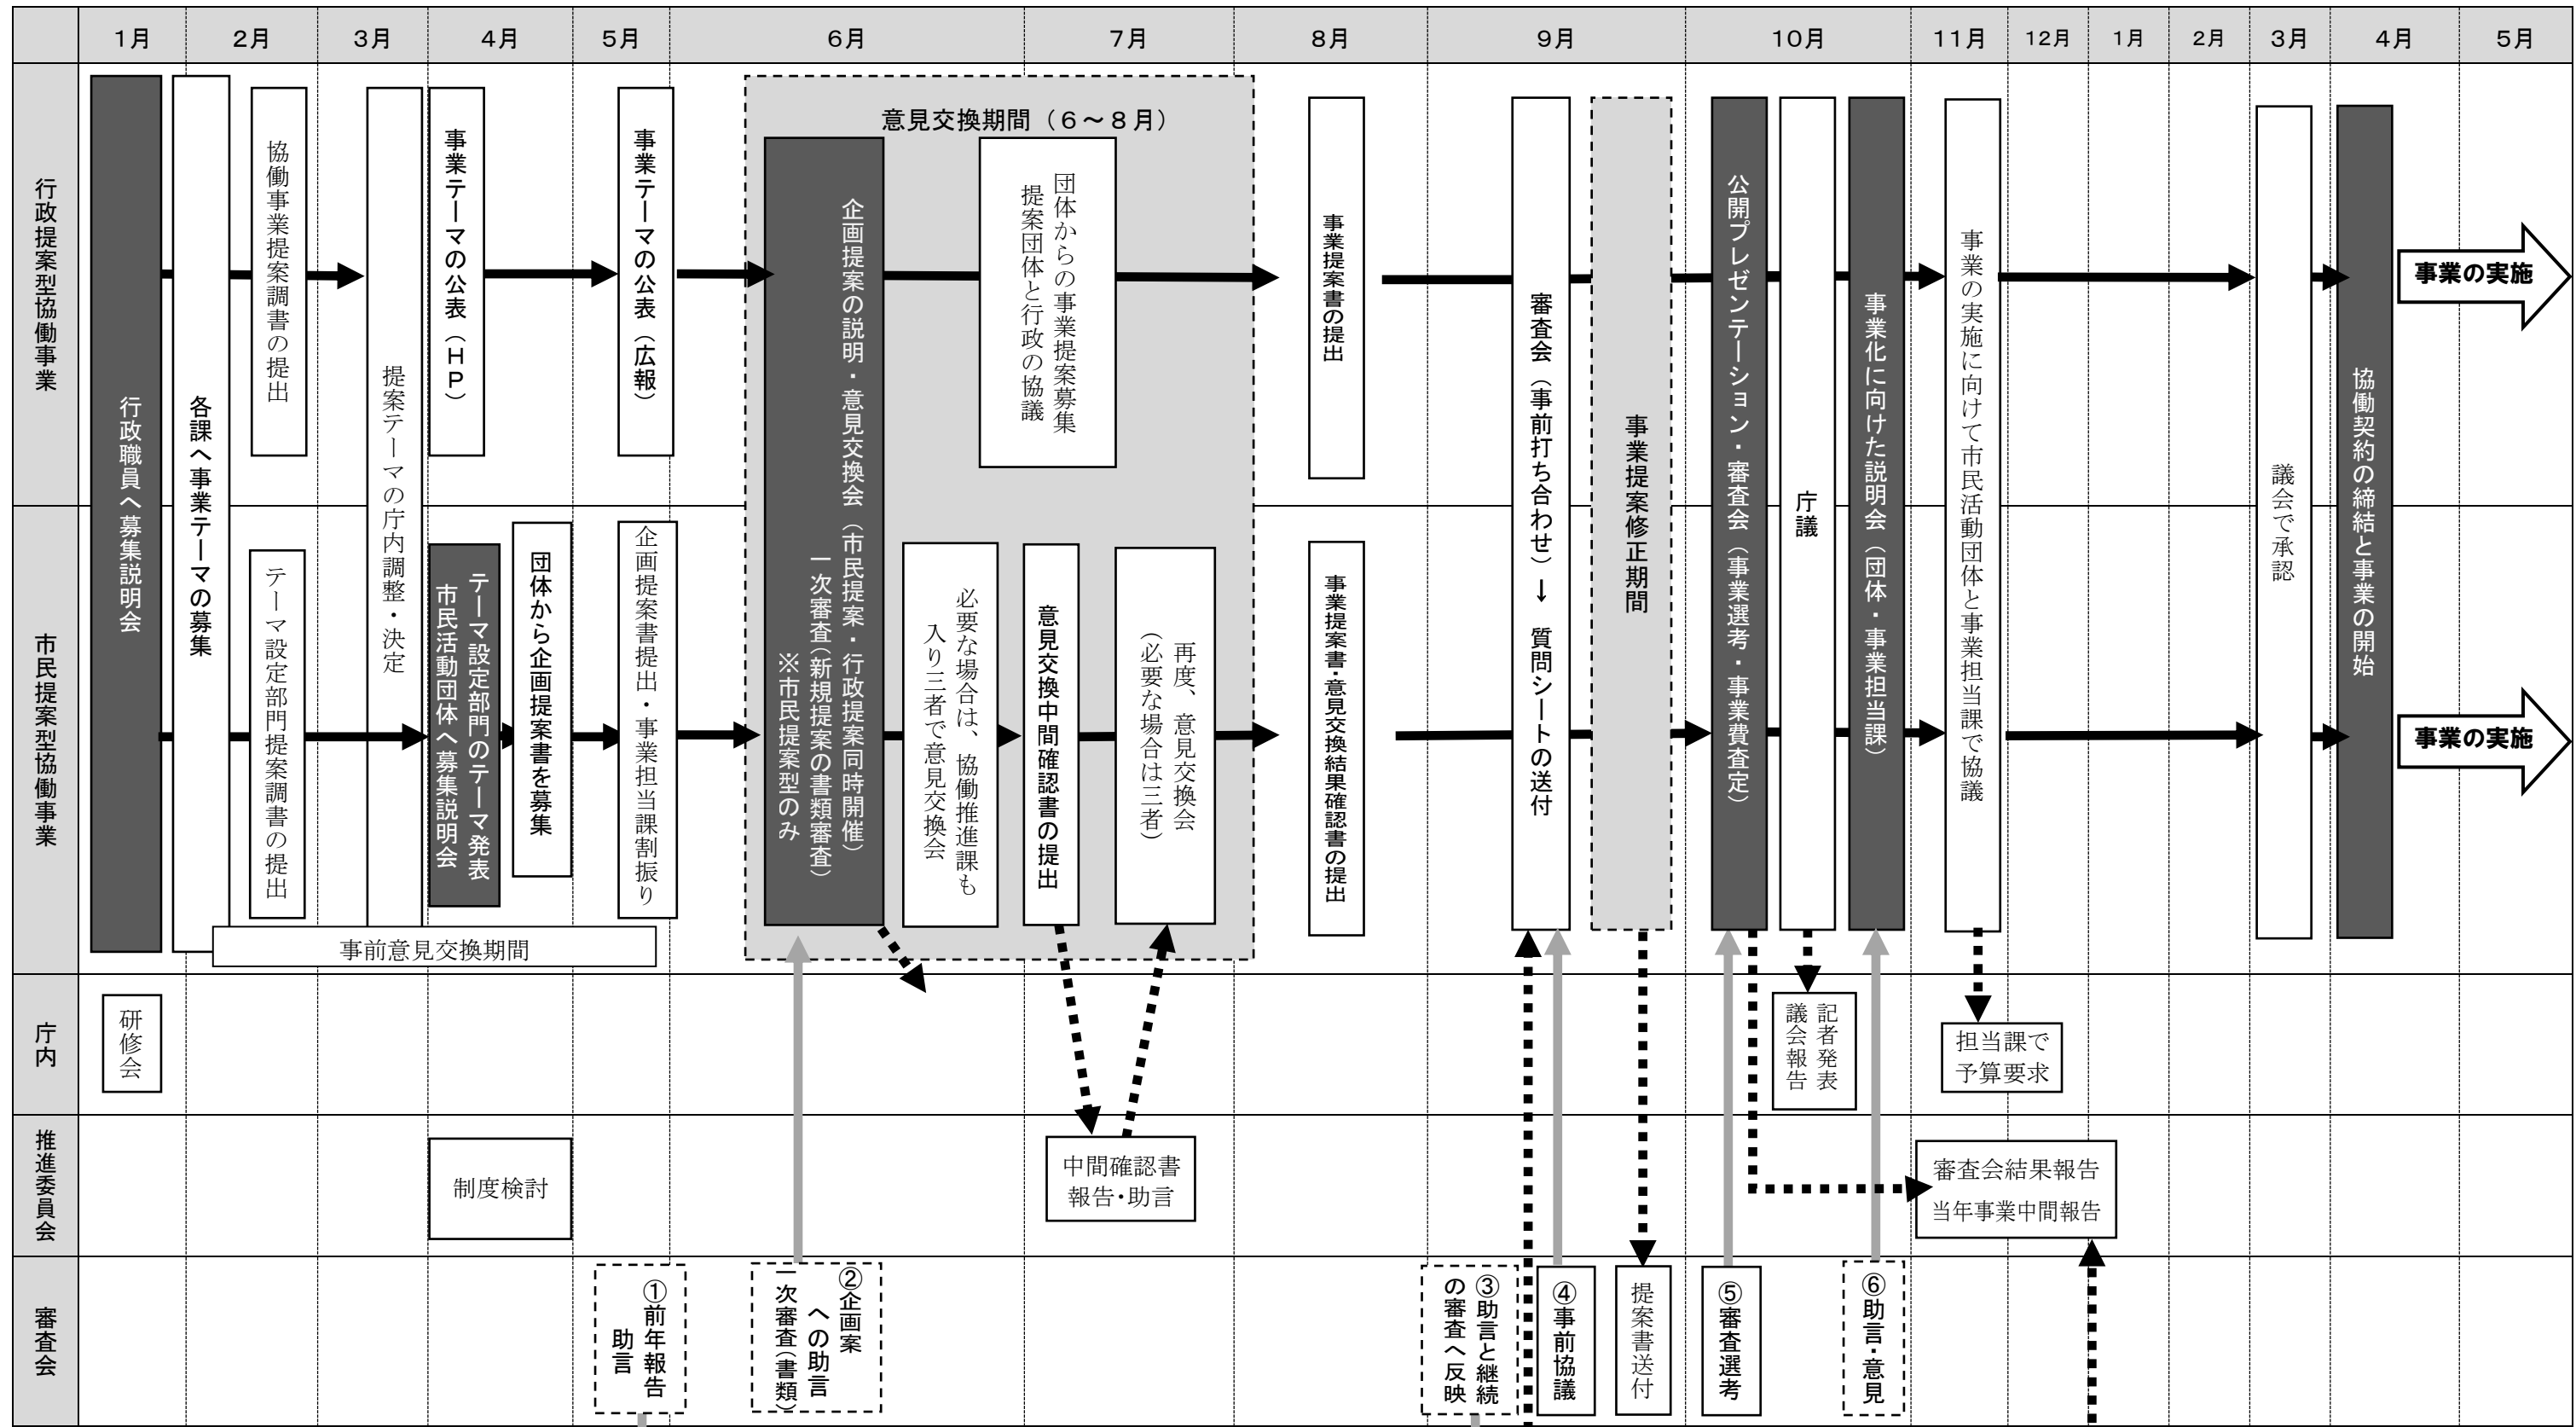

行政提案型・市民提案型協働事業 令和元年度 フロー

事業実施年度、評価・検証年度の協働事業フロー