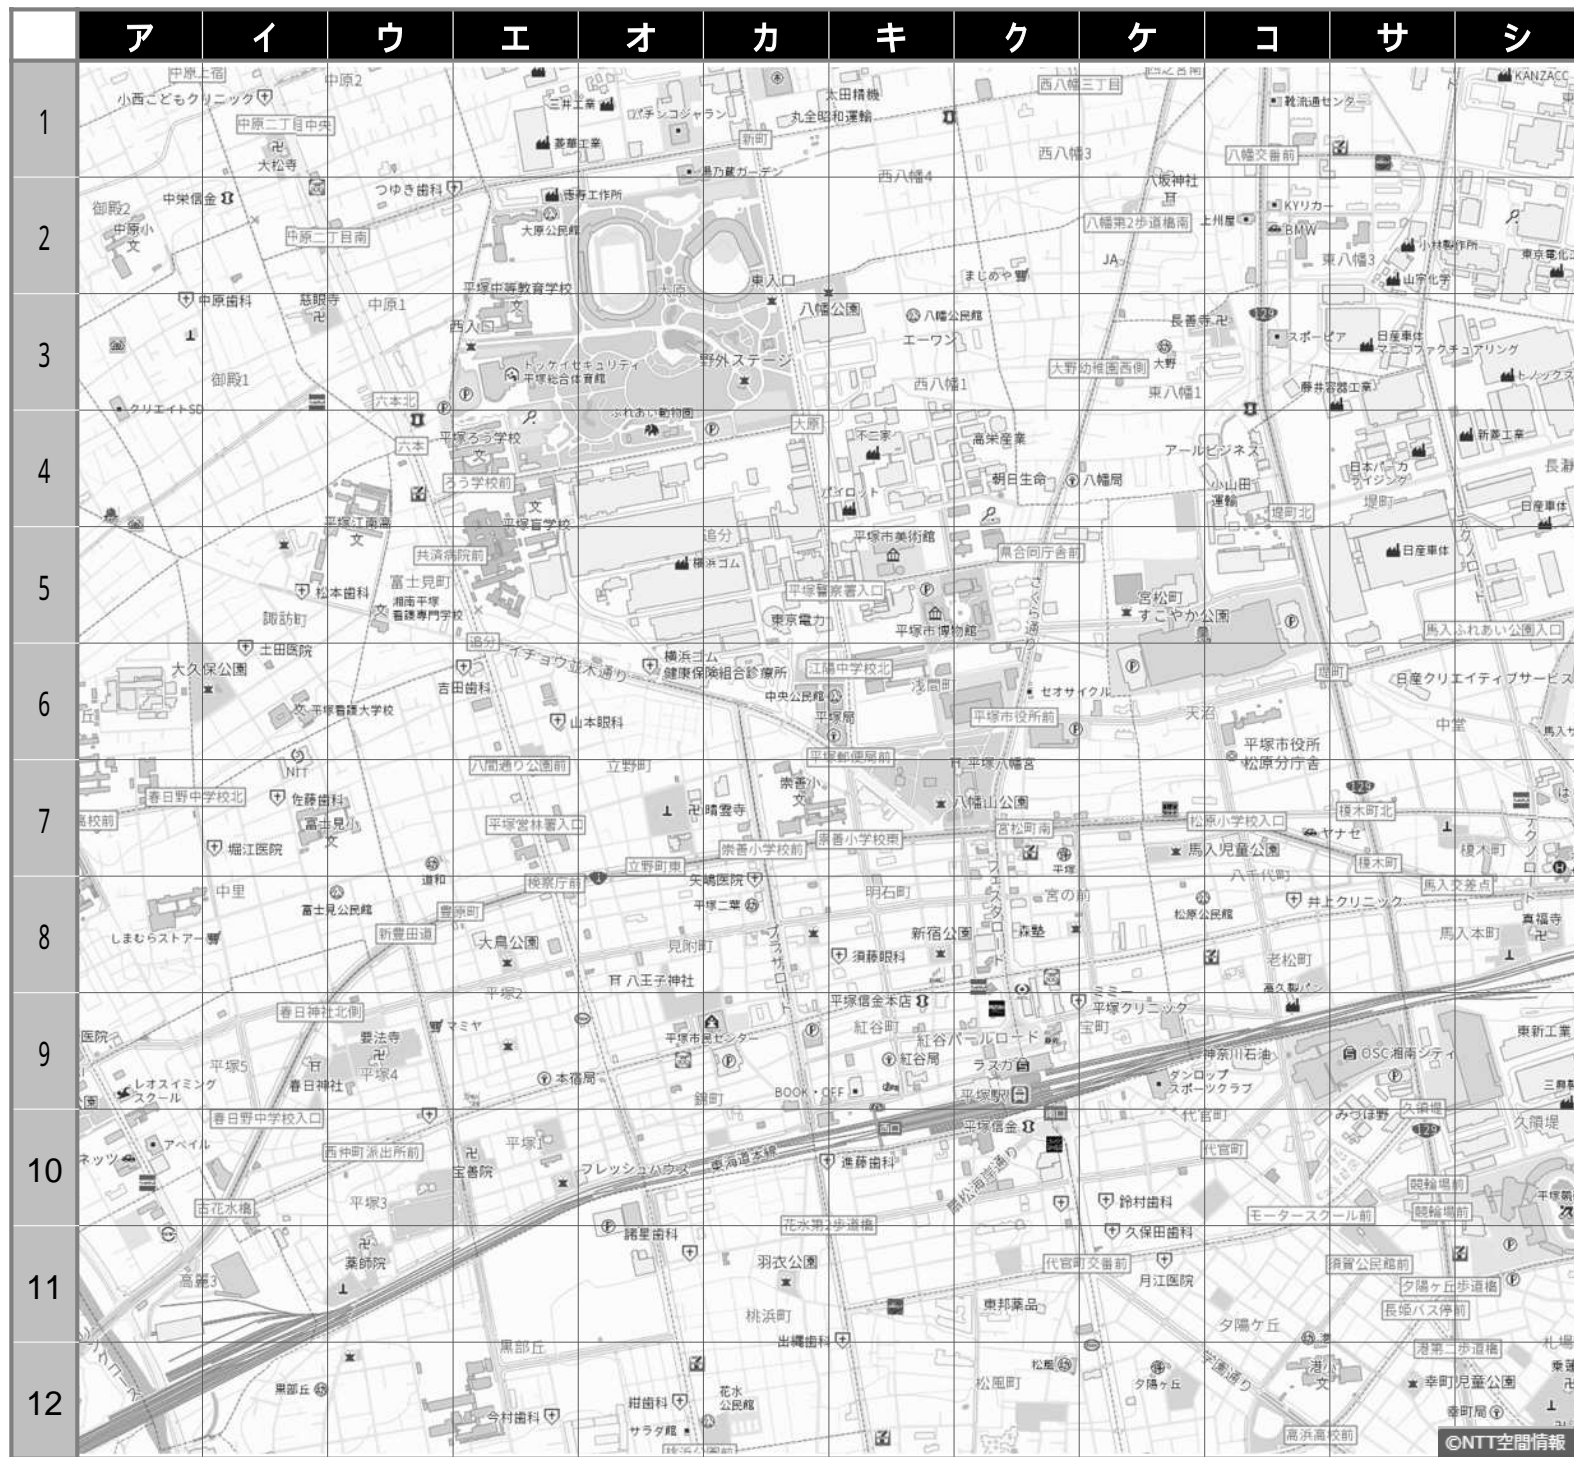

平塚市中心部

この地図の外側は裏面の広域図から選んでください

この地図の外側は裏面の広域図から選んでください

この地図の外側は裏面の広域図から選んでください

平塚市広域図