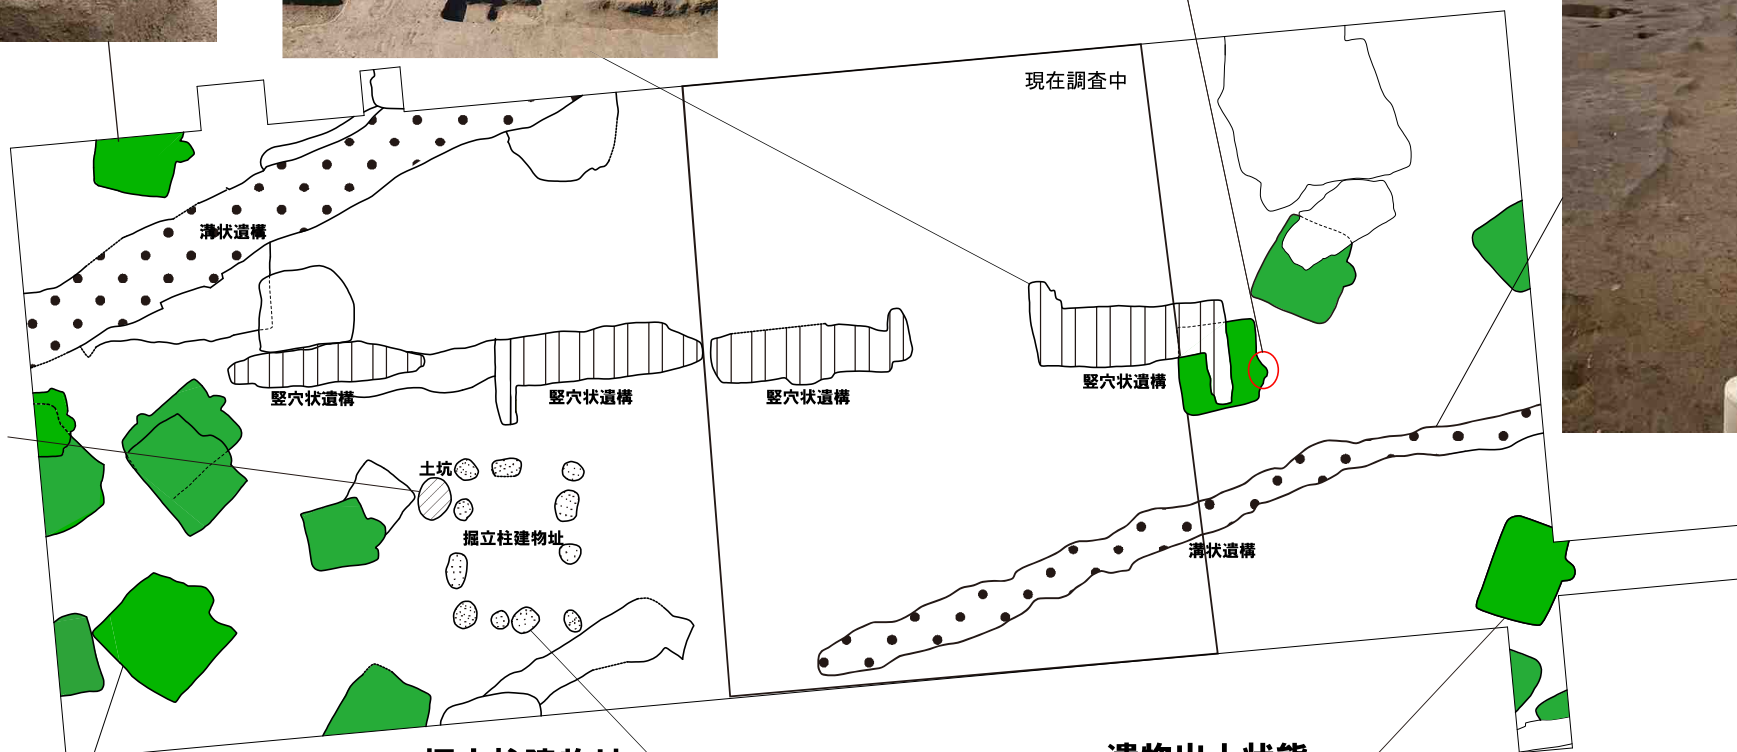

# 遺構概略図

鉄鎌出土状態

竪穴状遺構(防空壕)

カマド

溝状遺構

現在調査中

土坑

土層観察時

掘り上がり時

竪穴住居址

掘立柱建物址

遺物出土状態

\* 遺構名称がない塗りつぶしは  
竪穴住居址を示しています。

1:200