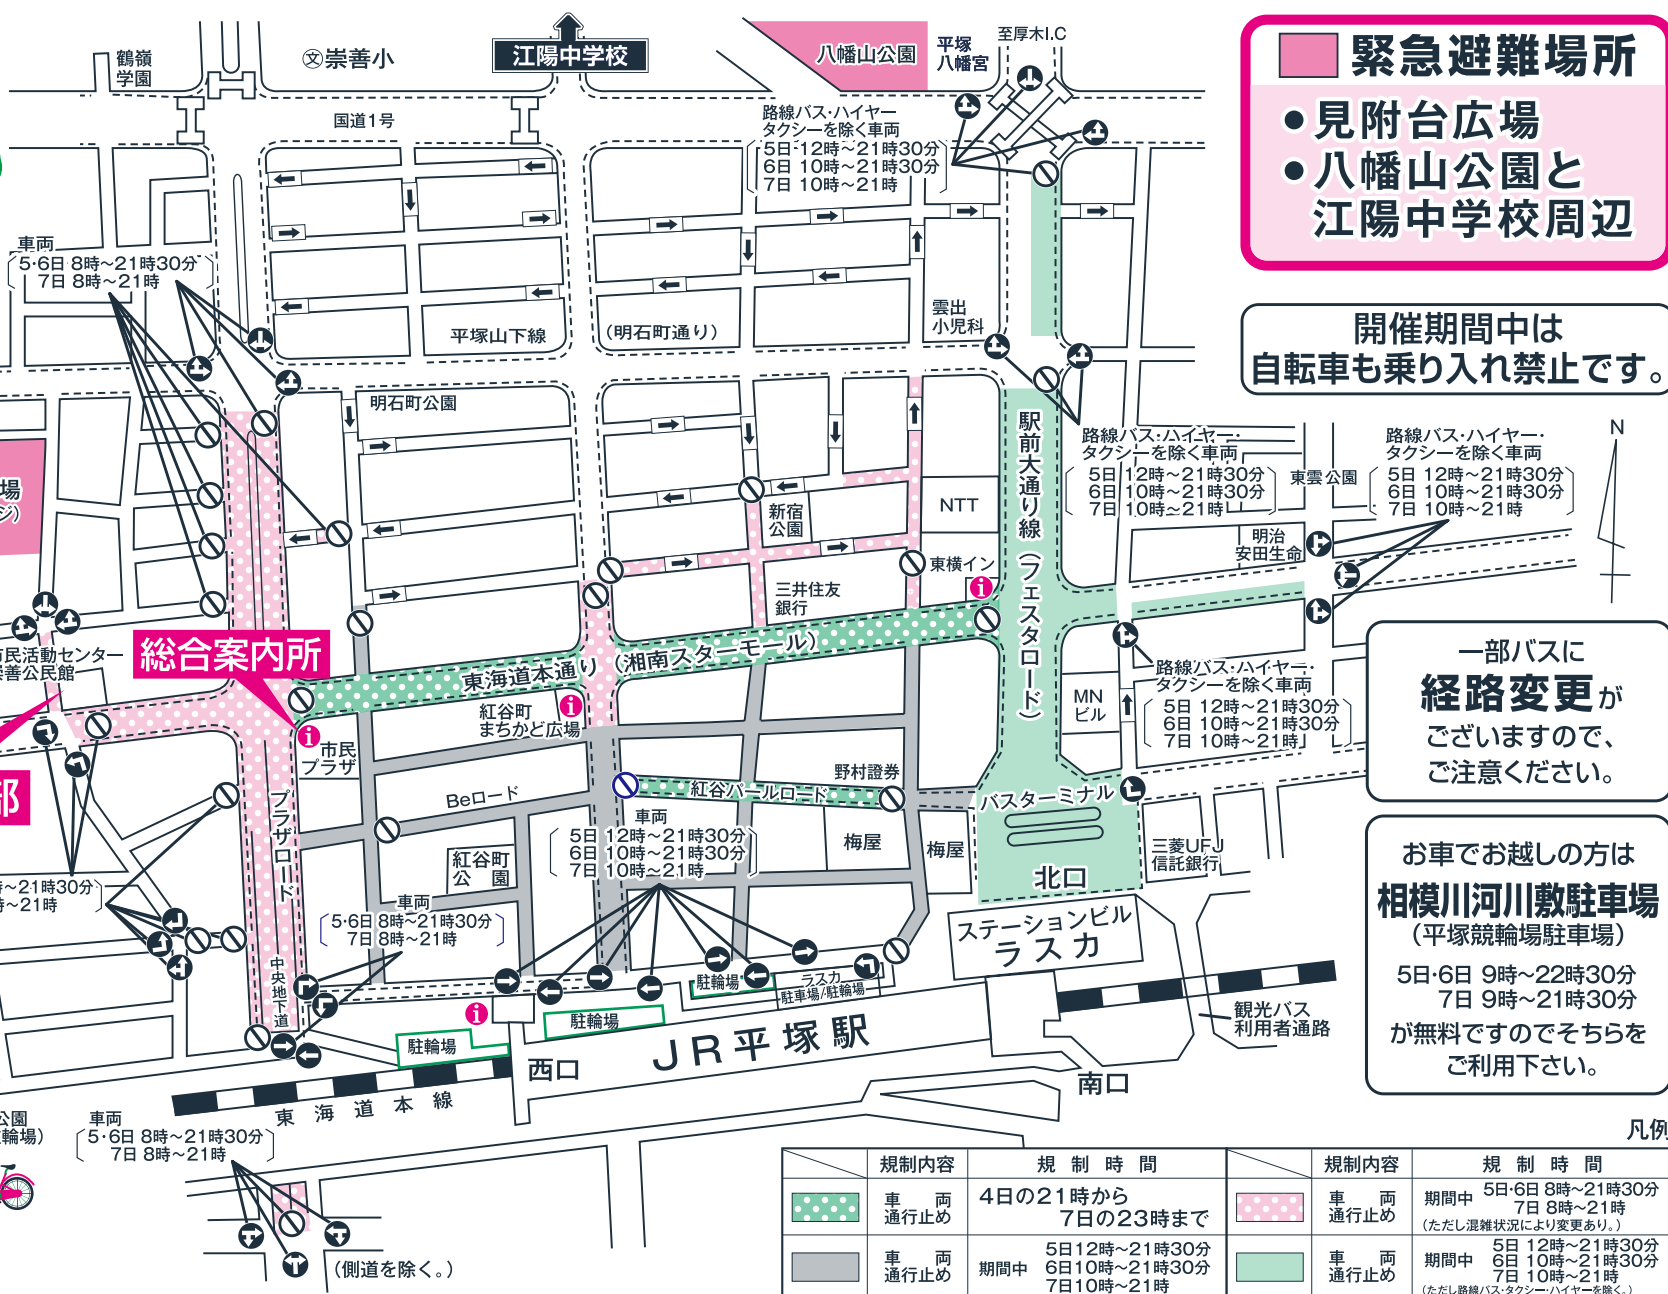

交通規制のお知らせ

七夕まつり開催に伴い、交通規制を実施させていただきます。規制区域内の皆さまには大変ご迷惑をおかけしますが、ご理解、ご協力をお願い申し上げます。

湘南ひらつか七夕まつり開催期間

2019年

7月 **5**・**6**・**7**
金 土 日

午後9時まで 最終日は午後8時まで

※東海道本通り(湘南スターモール)及び紅谷パールロードはまつり前日(4日(木))の午後9時から交通規制します。

案内所

駐輪場

駐輪場

駐輪場

駐輪場

駐輪場

緊急避難場所

- 見附台広場
- 八幡山公園と江陽中学校周辺

開催期間中は
自転車も乗り入れ禁止です。

一部バスに
経路変更が
ございますので、
ご注意ください。

お車でお越しの方は
相模川河川敷駐輪場
(平塚競輪場駐輪場)
5日・6日 9時~22時30分
7日 9時~21時30分
が無料ですのでそちらを
ご利用下さい。

規制内容	規制時間	規制内容	規制時間
車両通行止め	4日の21時から 7日の23時まで	車両通行止め	期間中 5日・6日 8時~21時30分 7日 8時~21時 (ただし混雑状況により変更あり。)
車両通行止め	期間中 5日 12時~21時30分 6日 10時~21時30分 7日 10時~21時	車両通行止め	期間中 5日 12時~21時30分 6日 10時~21時30分 7日 10時~21時 (ただし路線バス・タクシー・ハイヤーを除く。)