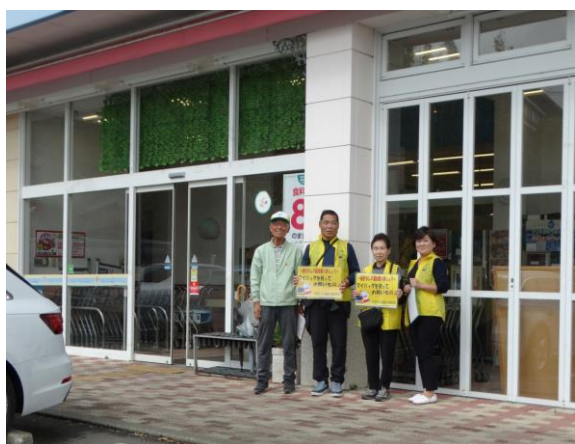

コンビニやドラッグストアでもマイバッグ♪
余計なレジ袋を減らしましょう

こんなものは「古紙類」として出せます

お菓子の空き箱や要らなくなったハガキ、パンフレット、カレンダー（金具等は外して）などは「古紙類」として資源になります。紙袋に入れるか、束ねて紐でしばって「資源再生物」の日に出してください。

注意

感熱紙、ワックス加工紙、油紙、ビニールや金属がついたままの紙、アイロンプリントできる熱転写紙などは「可燃ごみ」に出してください。

（裏面もご覧ください）

こんな活動をしました『平塚市ごみ減量化推進委員会』

緑化まつり

七夕踊り千人パレード

生ごみ水切りキャンペーン

市内ごみ処理施設見学会

マイバッグ持参率調査

くるりんまつり