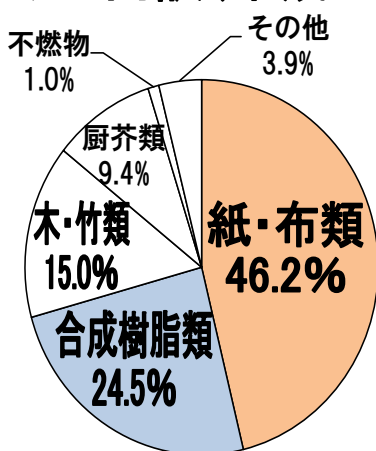

ごみ減量化推進員会だより

令和2年3月発行
平塚市ごみ減量化推進員会
住所：平塚市浅間町9-1
電話：0463-21-9762

ごみの減量にご協力下さい！

平塚市のごみの総排出量は年間 81,989 t にのぼります。そのうち可燃ごみが 58,346 t で、総排出量の7割以上を占めています。

可燃ごみを減らすことが、ごみの減量につながります！（数値はすべて平成30年度のもの）

可燃ごみの内訳（平成30年度）

紙・布類、合成樹脂類（プラスチック等）が多いね。

プラマークのあるものは容器包装プラスチック（プラクル）に出してね！紙類は分類すると古紙類として「資源再生物」になるのよ♪

マイバッグ持参率調査実施しました

令和元年10月に実施した平塚市マイバッグ持参率調査の結果をお伝えします。

マイバッグ持参率

58.3%

マイバッグの持参率は年々上がっています。今後もマイバッグの持参にご協力ください！

	28年度	29年度	30年度
持参率	44.2%	45.0%	45.4%