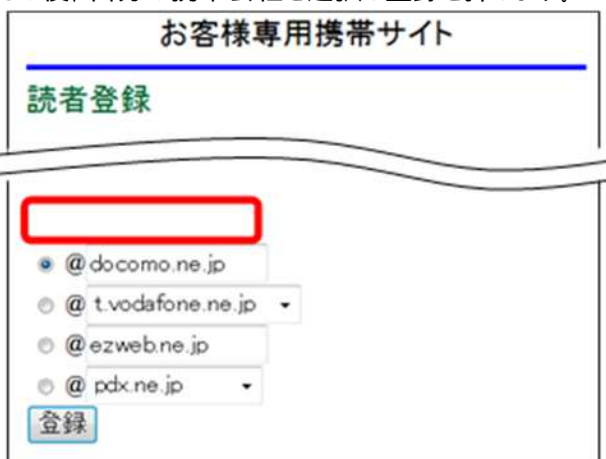

### 【二次元バーコードの読み取り】

右の二次元バーコードを読み取ると登録ページにアクセスできます。

<http://scn-net.easmyweb.jp/pocket/k/>

## 手順

### 【読者登録】

二次元バーコードを読み取ると次のページが開きます。太枠で囲んである「湘南生活安全情報登録へ」を選択します。

下の太枠内に、「メールアドレスを入力」する。  
(@よりも前だけ入力)

その後、自分の携帯会社を選択し登録を押します。

登録後、確認メール「easy pocket」アドレスの確認メールが届きます。

「easy pocket」への新規登録を受け付けました。  
あなたが「easy pocket」に登録した場合は、下記のURLにアクセスし、登録処理を完了してください。  
<http://scn-net.easmyweb.jp/pocket/k/>……