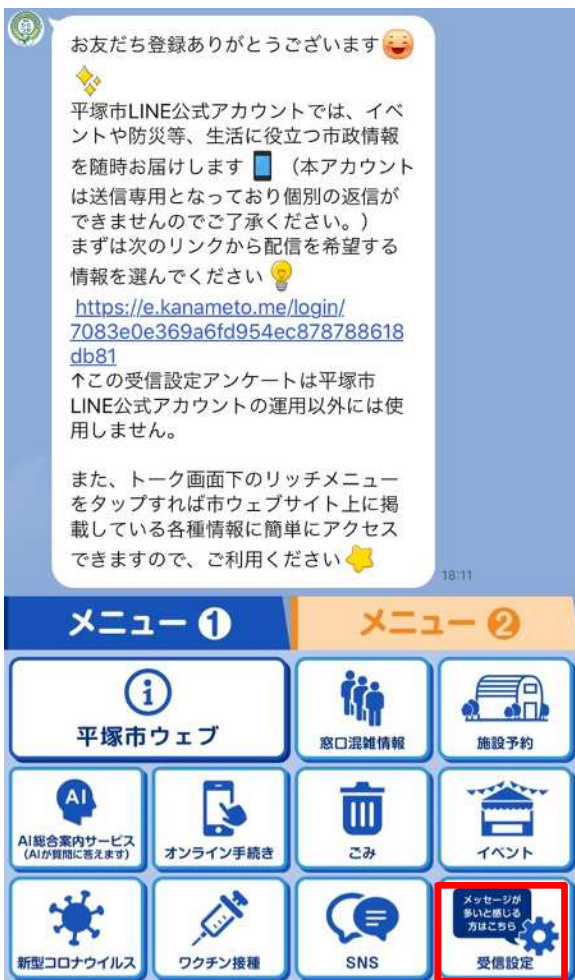

平塚市LINE公式アカウント 受信情報の選択方法

市民の安心・安全を確保するための情報である防災行政無線の放送内容や災害情報等を平塚市LINE公式アカウントから配信します。防災行政無線の放送内容等を文字情報としてスマートフォンなどで読むことができますので、放送の聞き逃し防止や内容の確認に活用することができます。

手順

【二次元バーコードの読み取り】

スマートフォンなどにLINEアプリをインストールし、「友だち登録」をしてください。右の二次元バーコードを読み取ると登録ページにアクセスできます。すでに「友だち登録」されている方は、受信設定から受け取る情報を選択してください。

手順

【ジャンルの選択画面】

平塚市 受信設定アンケート

配信を希望する情報
(複数選択可) 回答は任意ですが、選択いただかない場合は全ての情報を受信することとなります。

☒ 防災・安全 (緊急情報は含みません) ☒ 観光・イベント ☒ 子育て ☒ 健康・福祉 ☒ ごみ
☒ 広報・その他

確認

受信設定アンケート画面で、配信を希望するジャンルを選択し、確認ボタンをタッチしてください。

上記画面に「防災行政無線・災害情報等」のジャンルが追加されます。

手順

【受信するジャンルの選択方法】

メニュー 右下にある「受信情報」をタッチします。

メニュー 右下にある「受信設定」をタッチします。

【参考】

防災行政無線・災害情報等のジャンルから配信する情報

- ・災害時の緊急放送(大雨の避難指示等)
- ・行方不明者搜索のお知らせ
- ・特殊詐欺の注意の呼びかけ
- ・熱中症予防、光化学スモッグのお知らせ
- ・その他、市からの緊急情報

なお、防災行政無線の放送内容は、平塚市公式LINEの配信システムを経由するため、実際の放送から時間をおいて配信されます。また、防災行政無線では放送していない災害等に関する情報もお届けします。