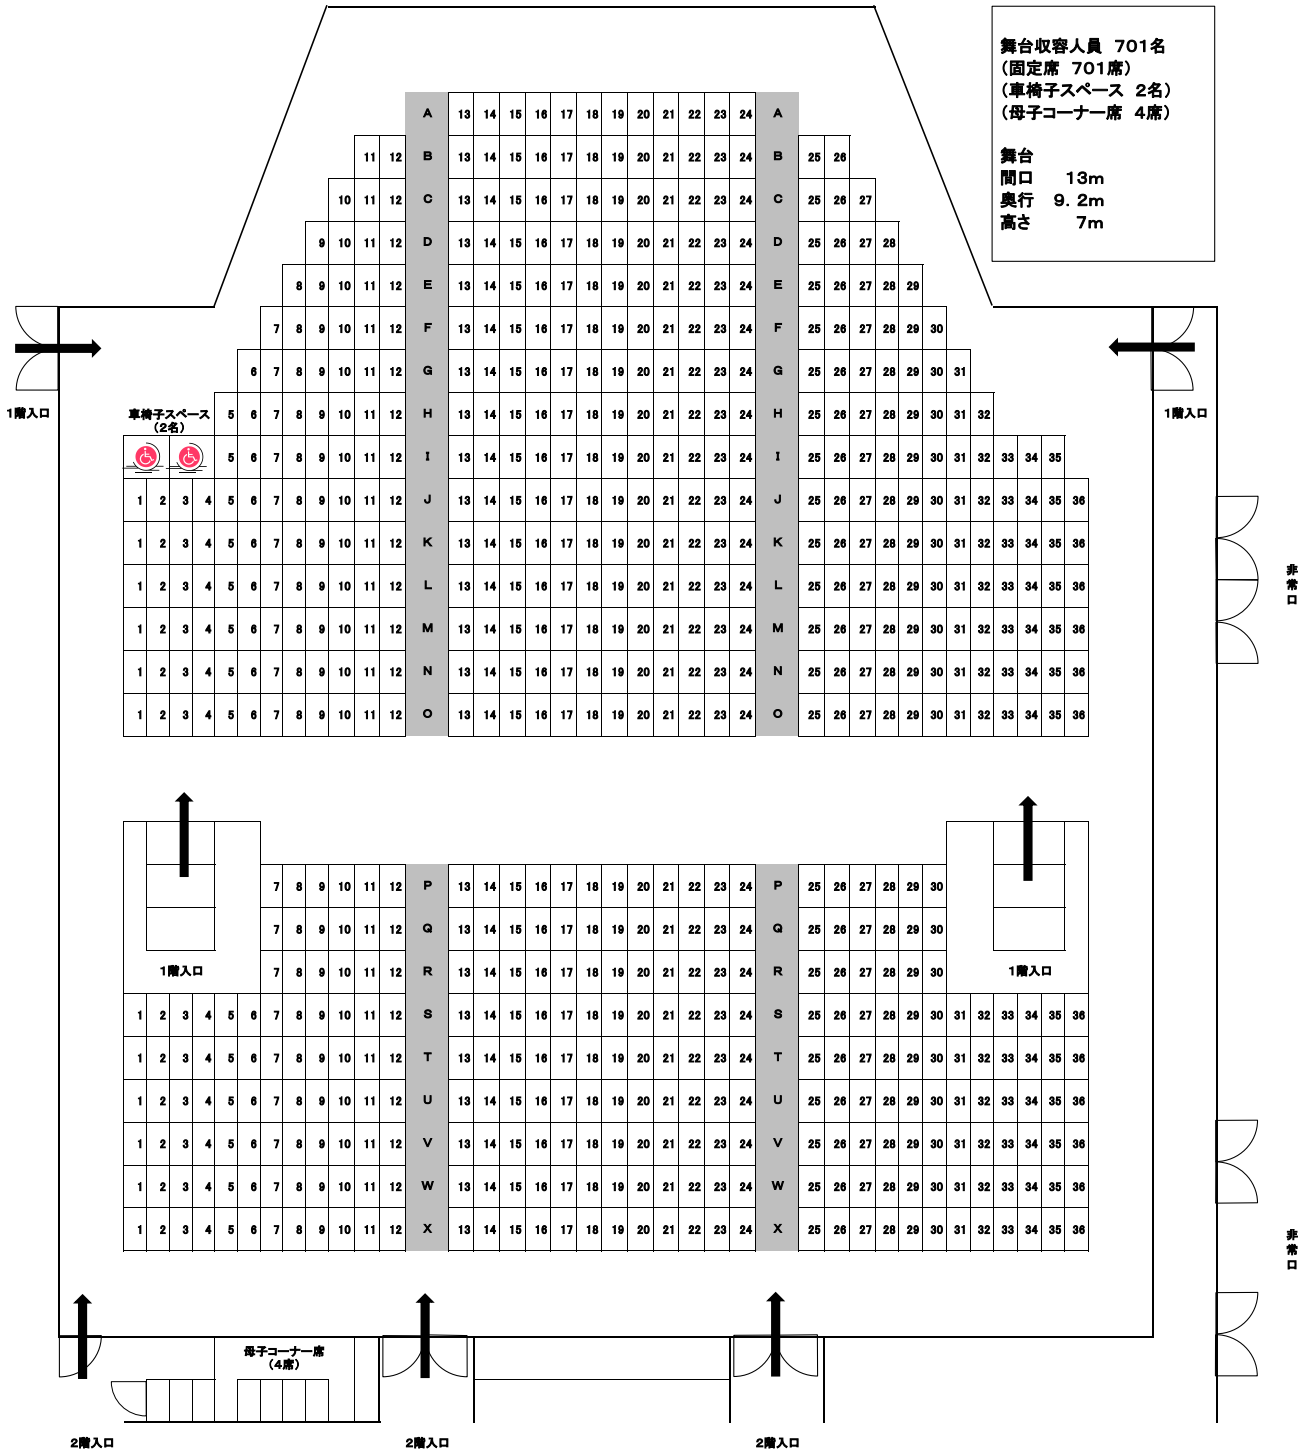

平塚市中央公民館ホール座席図

舞 台

舞台収容人員 701名
 (固定席 701席)
 (車椅子スペース 2名)
 (母子コーナー席 4席)

舞台
 間口 13m
 奥行 9.2m
 高さ 7m

A	13	14	15	16	17	18	19	20	21	22	23	24	A												
B	13	14	15	16	17	18	19	20	21	22	23	24	B	25	26										
C	13	14	15	16	17	18	19	20	21	22	23	24	C	25	26	27									
D	13	14	15	16	17	18	19	20	21	22	23	24	D	25	26	27	28								
E	13	14	15	16	17	18	19	20	21	22	23	24	E	25	26	27	28	29							
F	13	14	15	16	17	18	19	20	21	22	23	24	F	25	26	27	28	29	30						
G	13	14	15	16	17	18	19	20	21	22	23	24	G	25	26	27	28	29	30	31					
H	13	14	15	16	17	18	19	20	21	22	23	24	H	25	26	27	28	29	30	31	32				
I	13	14	15	16	17	18	19	20	21	22	23	24	I	25	26	27	28	29	30	31	32	33	34	35	
J	13	14	15	16	17	18	19	20	21	22	23	24	J	25	26	27	28	29	30	31	32	33	34	35	36
K	13	14	15	16	17	18	19	20	21	22	23	24	K	25	26	27	28	29	30	31	32	33	34	35	36
L	13	14	15	16	17	18	19	20	21	22	23	24	L	25	26	27	28	29	30	31	32	33	34	35	36
M	13	14	15	16	17	18	19	20	21	22	23	24	M	25	26	27	28	29	30	31	32	33	34	35	36
N	13	14	15	16	17	18	19	20	21	22	23	24	N	25	26	27	28	29	30	31	32	33	34	35	36
O	13	14	15	16	17	18	19	20	21	22	23	24	O	25	26	27	28	29	30	31	32	33	34	35	36

P	13	14	15	16	17	18	19	20	21	22	23	24	P	25	26	27	28	29	30						
Q	13	14	15	16	17	18	19	20	21	22	23	24	Q	25	26	27	28	29	30						
R	13	14	15	16	17	18	19	20	21	22	23	24	R	25	26	27	28	29	30						
S	13	14	15	16	17	18	19	20	21	22	23	24	S	25	26	27	28	29	30	31	32	33	34	35	36
T	13	14	15	16	17	18	19	20	21	22	23	24	T	25	26	27	28	29	30	31	32	33	34	35	36
U	13	14	15	16	17	18	19	20	21	22	23	24	U	25	26	27	28	29	30	31	32	33	34	35	36
V	13	14	15	16	17	18	19	20	21	22	23	24	V	25	26	27	28	29	30	31	32	33	34	35	36
W	13	14	15	16	17	18	19	20	21	22	23	24	W	25	26	27	28	29	30	31	32	33	34	35	36
X	13	14	15	16	17	18	19	20	21	22	23	24	X	25	26	27	28	29	30	31	32	33	34	35	36