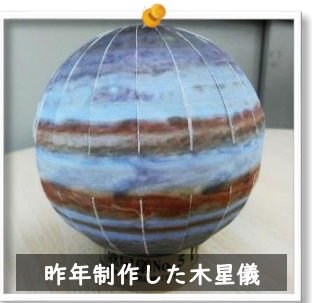

昨年制作した木星儀

海と山の探検隊

【須賀・花水・なでしこ・土屋・吉沢公民館共催】

参加者募集!

平塚の魅力と言えば「海と山!」海には海の魅力があり、山には山ならではの魅力がいっぱいです。普段なかなか出会う機会のない海と山の親子で交流しませんか?楽しい思い出を作りましょう!