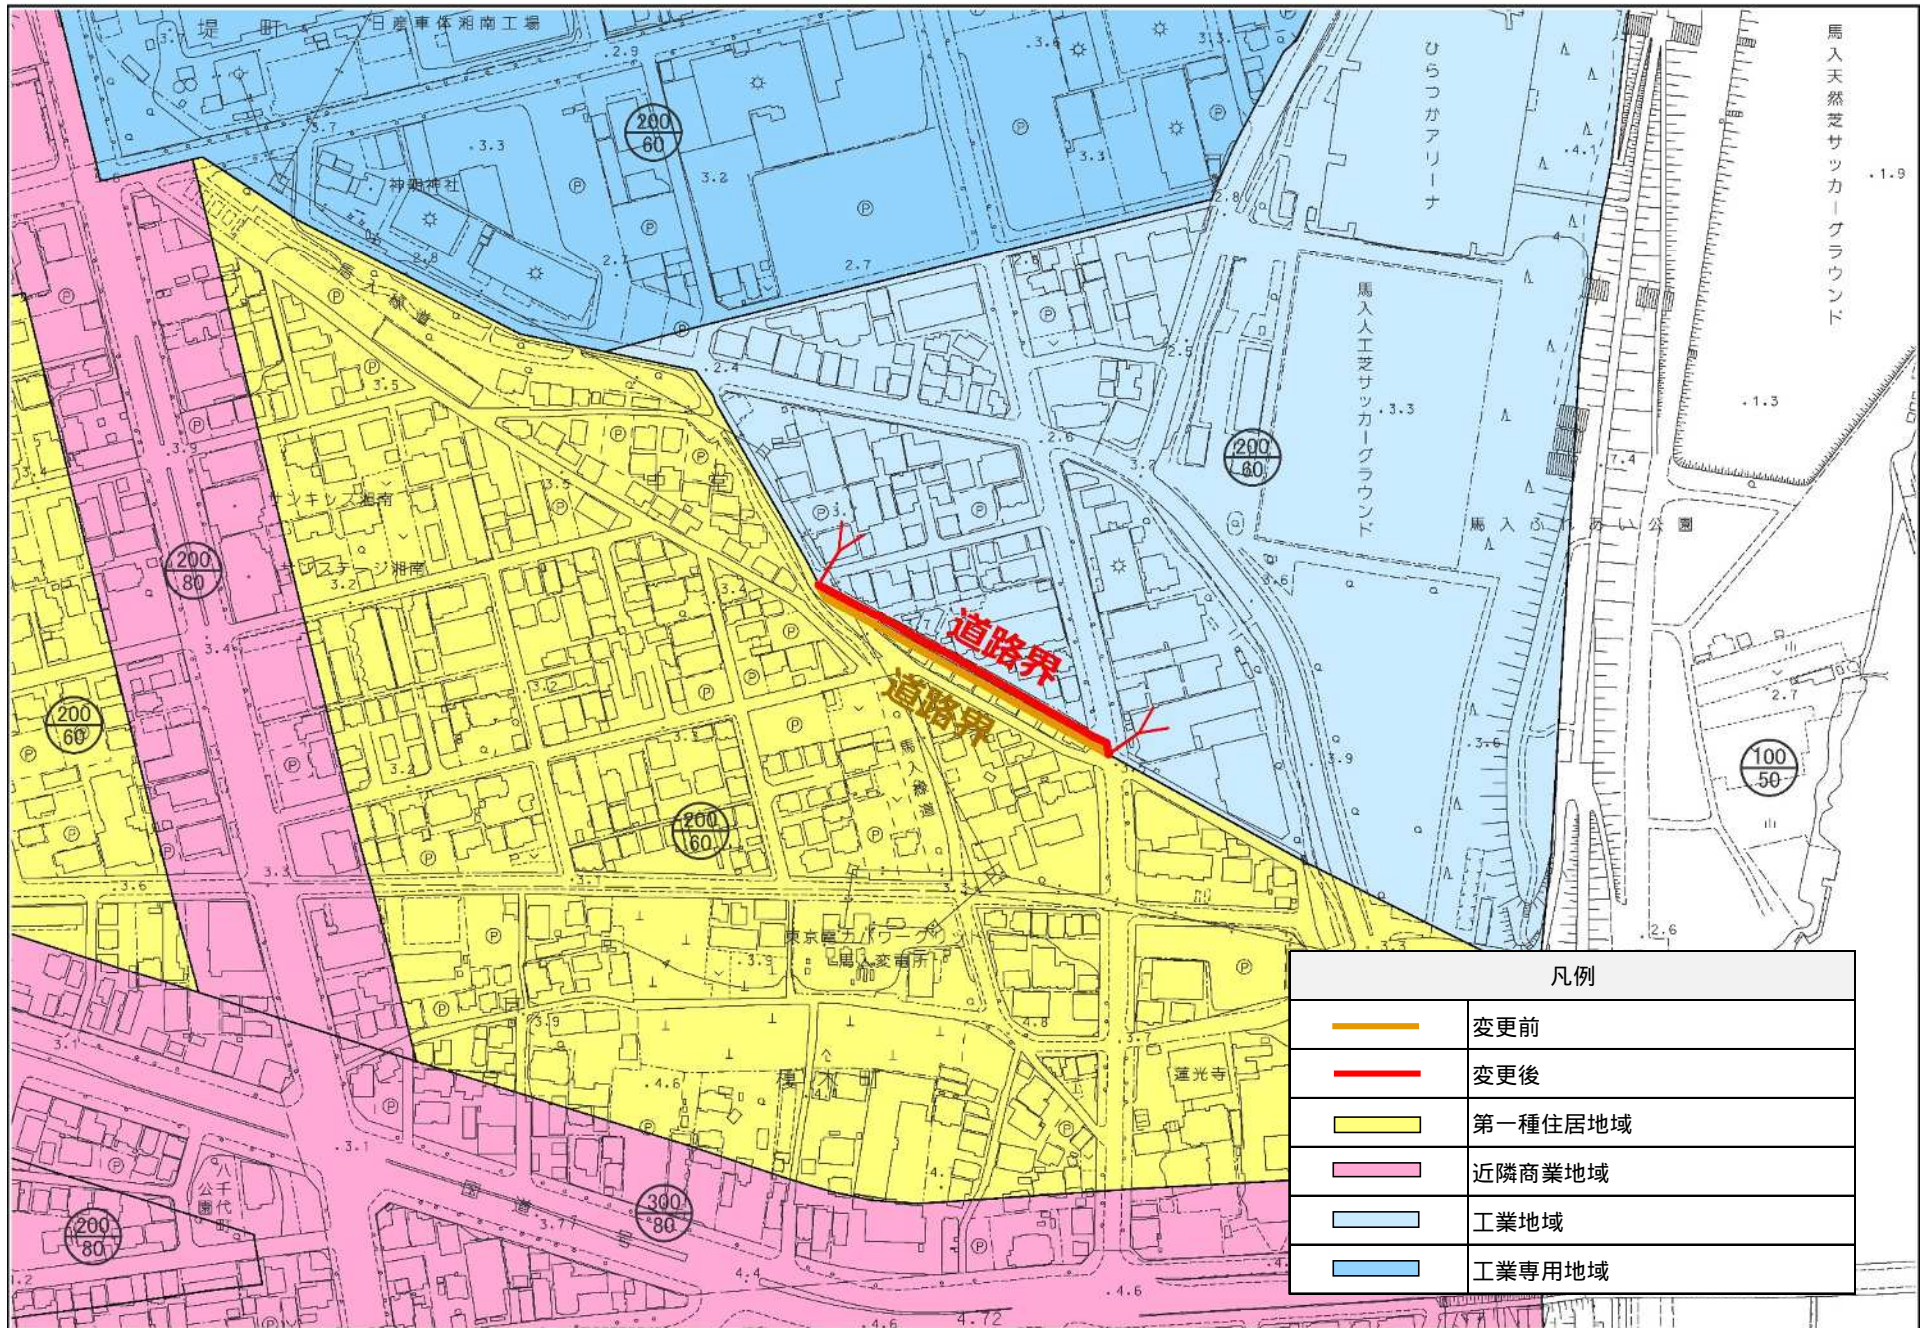

01 崇善

0 50 100 200 m

02 崇善

0 50 100 200 m

凡例	
	変更前
	変更後
	第一種住居地域
	近隣商業地域
	工業地域
	工業専用地域

03 崇善

0 50 100 200 m

04 大野

0 50 100 200 m

凡例	
	変更前
	変更後
	第一種住居地域
	準工業地域
	工業地域
	工業専用地域

05 大野

0 50 100 200 m

凡例	
	变更前
	变更后
	第一種中高層住居専用地域
	第一種住居地域
	工業地域
	工業専用地域

06 神田

0 50 100 200 m

07 旭南

0 50 100 200 m