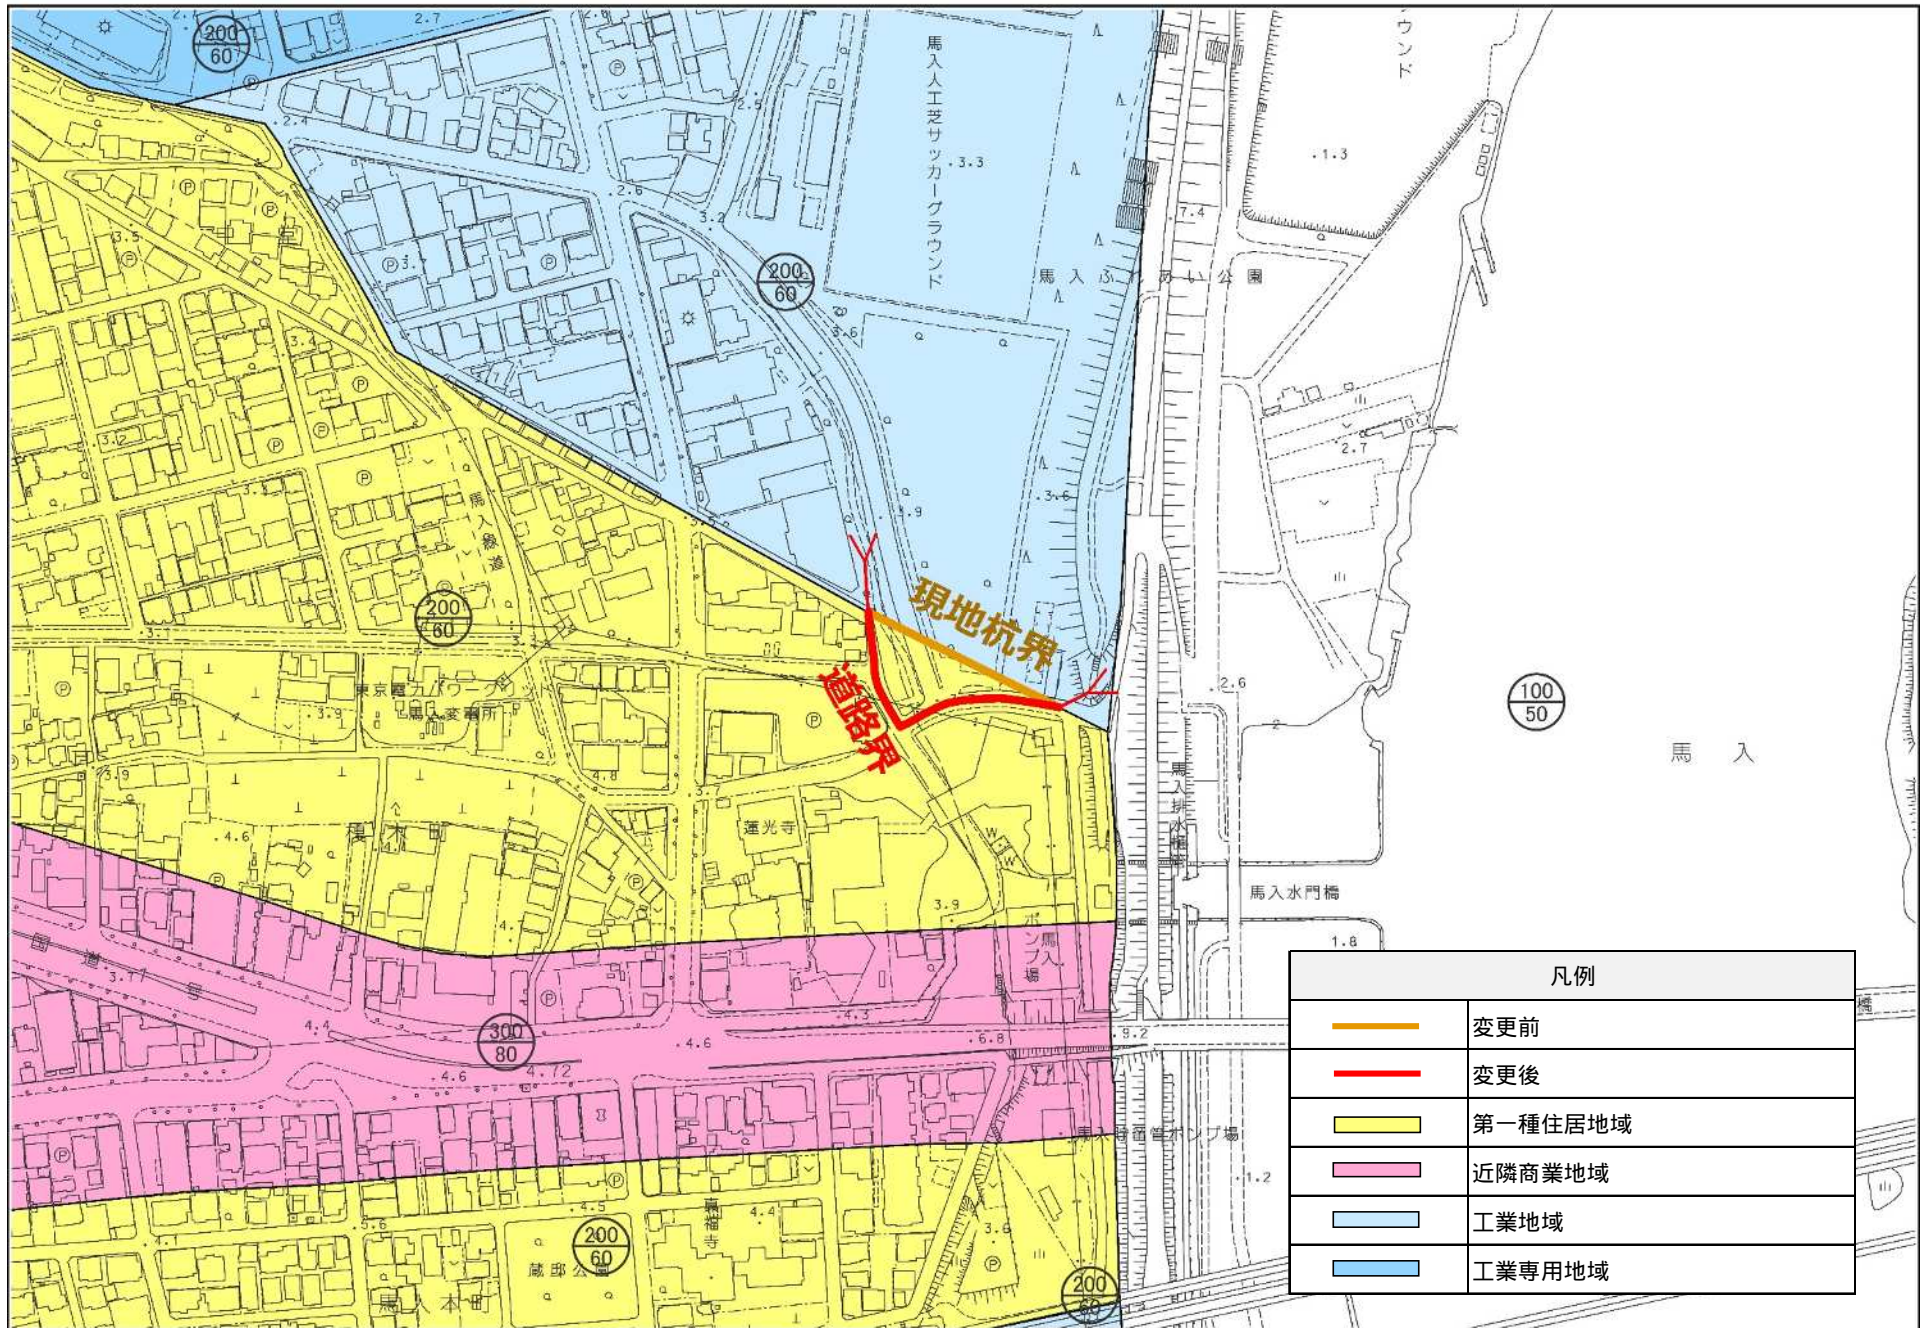

01 崇善

0 50 100 200 m

02 崇善

0 50 100 200 m

凡例	
	変更前
	変更後
	第一種住居地域
	近隣商業地域
	工業地域
	工業専用地域

03 崇善

0 50 100 200 m

04 大野

0 50 100 200 m

凡例	
	変更前
	変更後
	第一種住居地域
	準工業地域
	工業地域
	工業専用地域

05 大野

0 50 100 200 m

凡例	
	变更前
	变更后
	第一種中高層住居専用地域
	第一種住居地域
	工業地域
	工業専用地域

06 神田

0 50 100 200 m

07 旭南

0 50 100 200 m