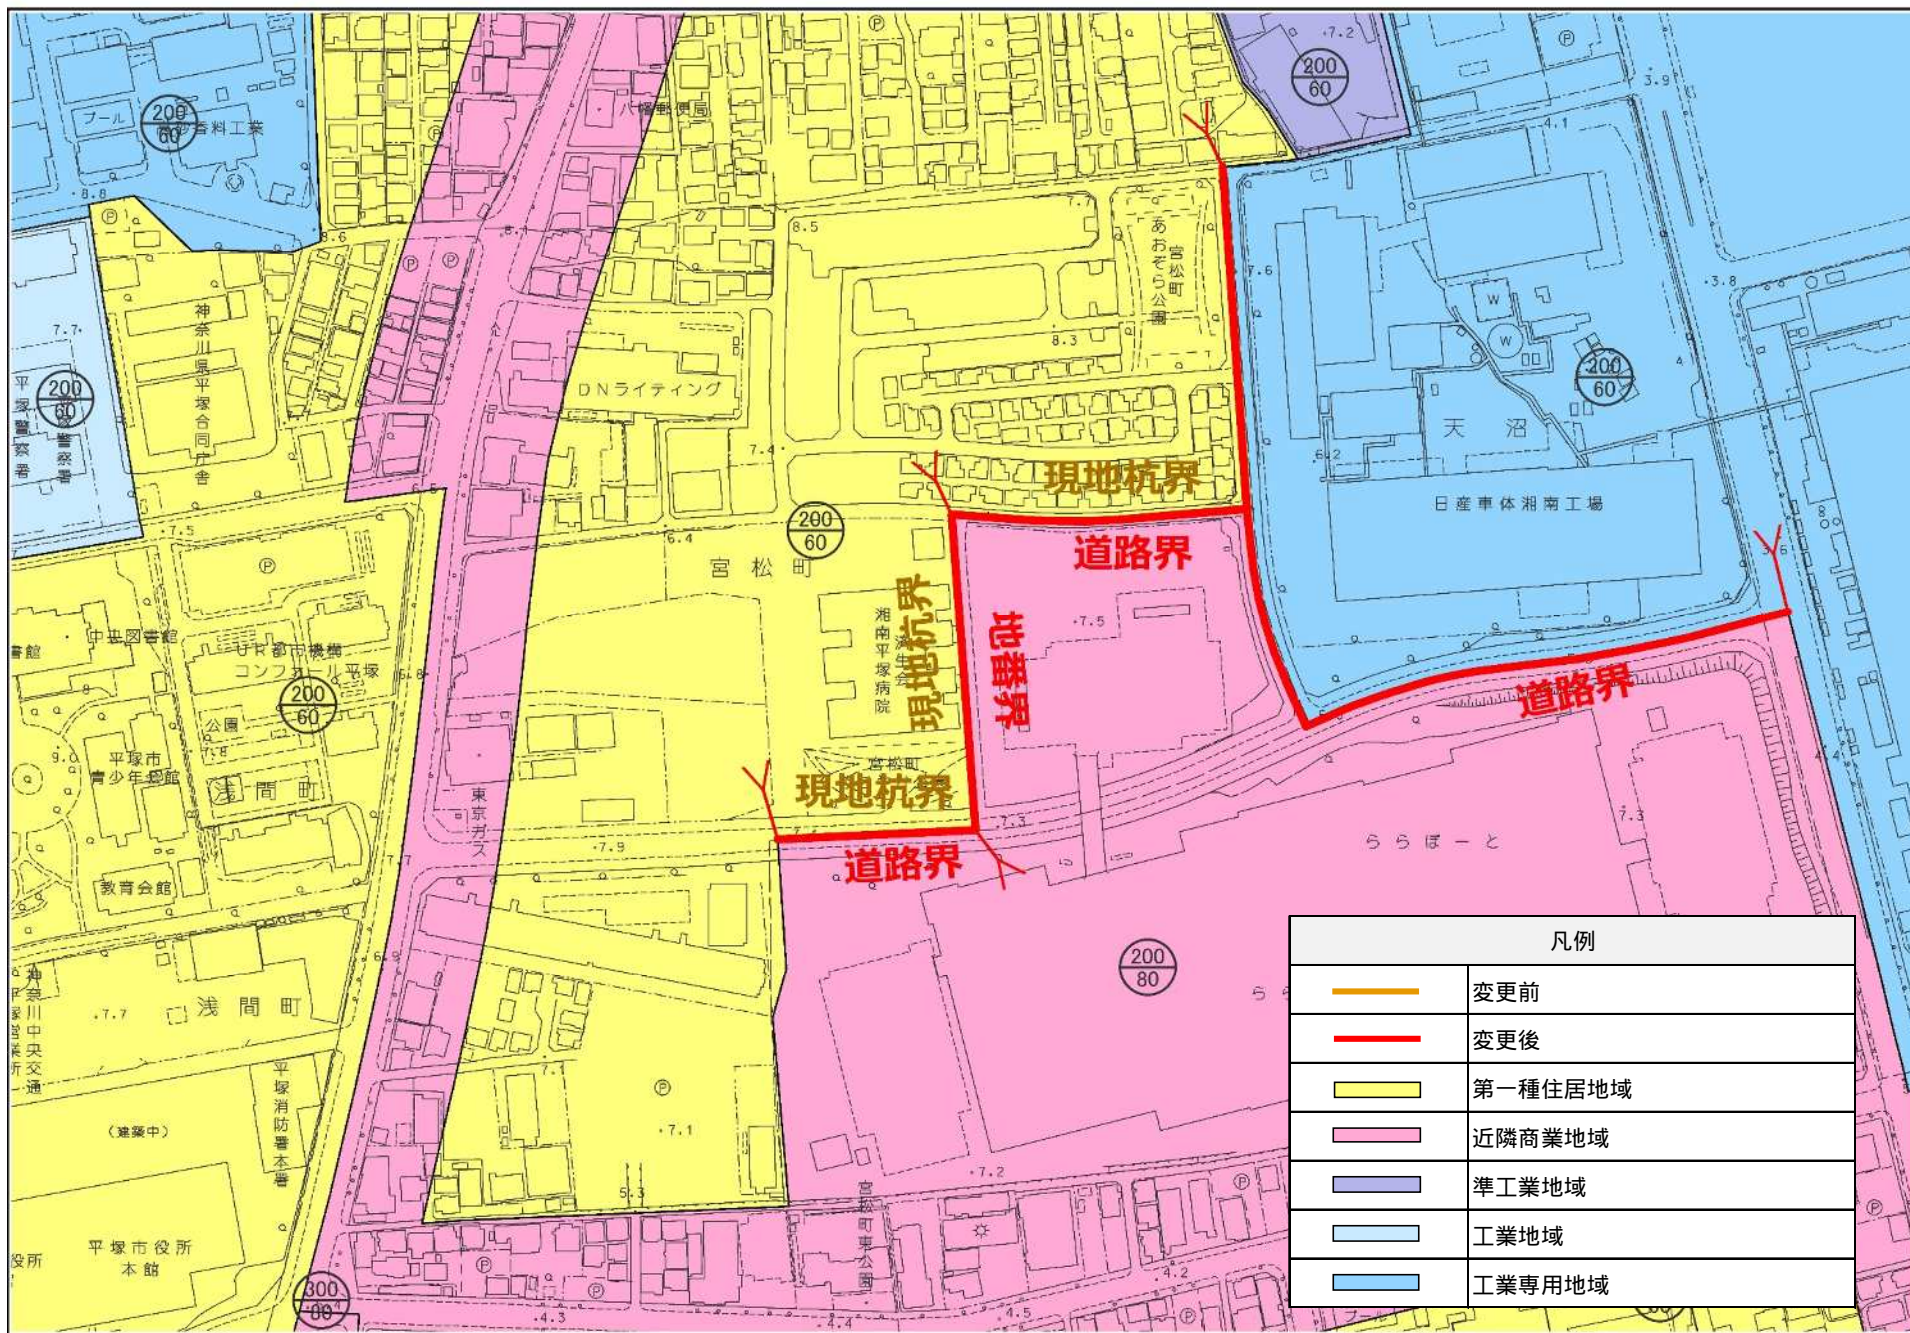

01 崇善

0 50 100 200 m

02 崇善

0 50 100 200 m

凡例	
	変更前
	変更後
	第一種住居地域
	近隣商業地域
	工業地域
	工業専用地域

03 崇善

0 50 100 200 m

04 大野

0 50 100 200 m

凡例	
	変更前
	変更後
	第一種住居地域
	準工業地域
	工業地域
	工業専用地域

05 大野

0 50 100 200 m

凡例	
	变更前
	变更后
	第一種中高層住居専用地域
	第一種住居地域
	工業地域
	工業専用地域

06 神田

0 50 100 200 m

07 旭南

0 50 100 200 m