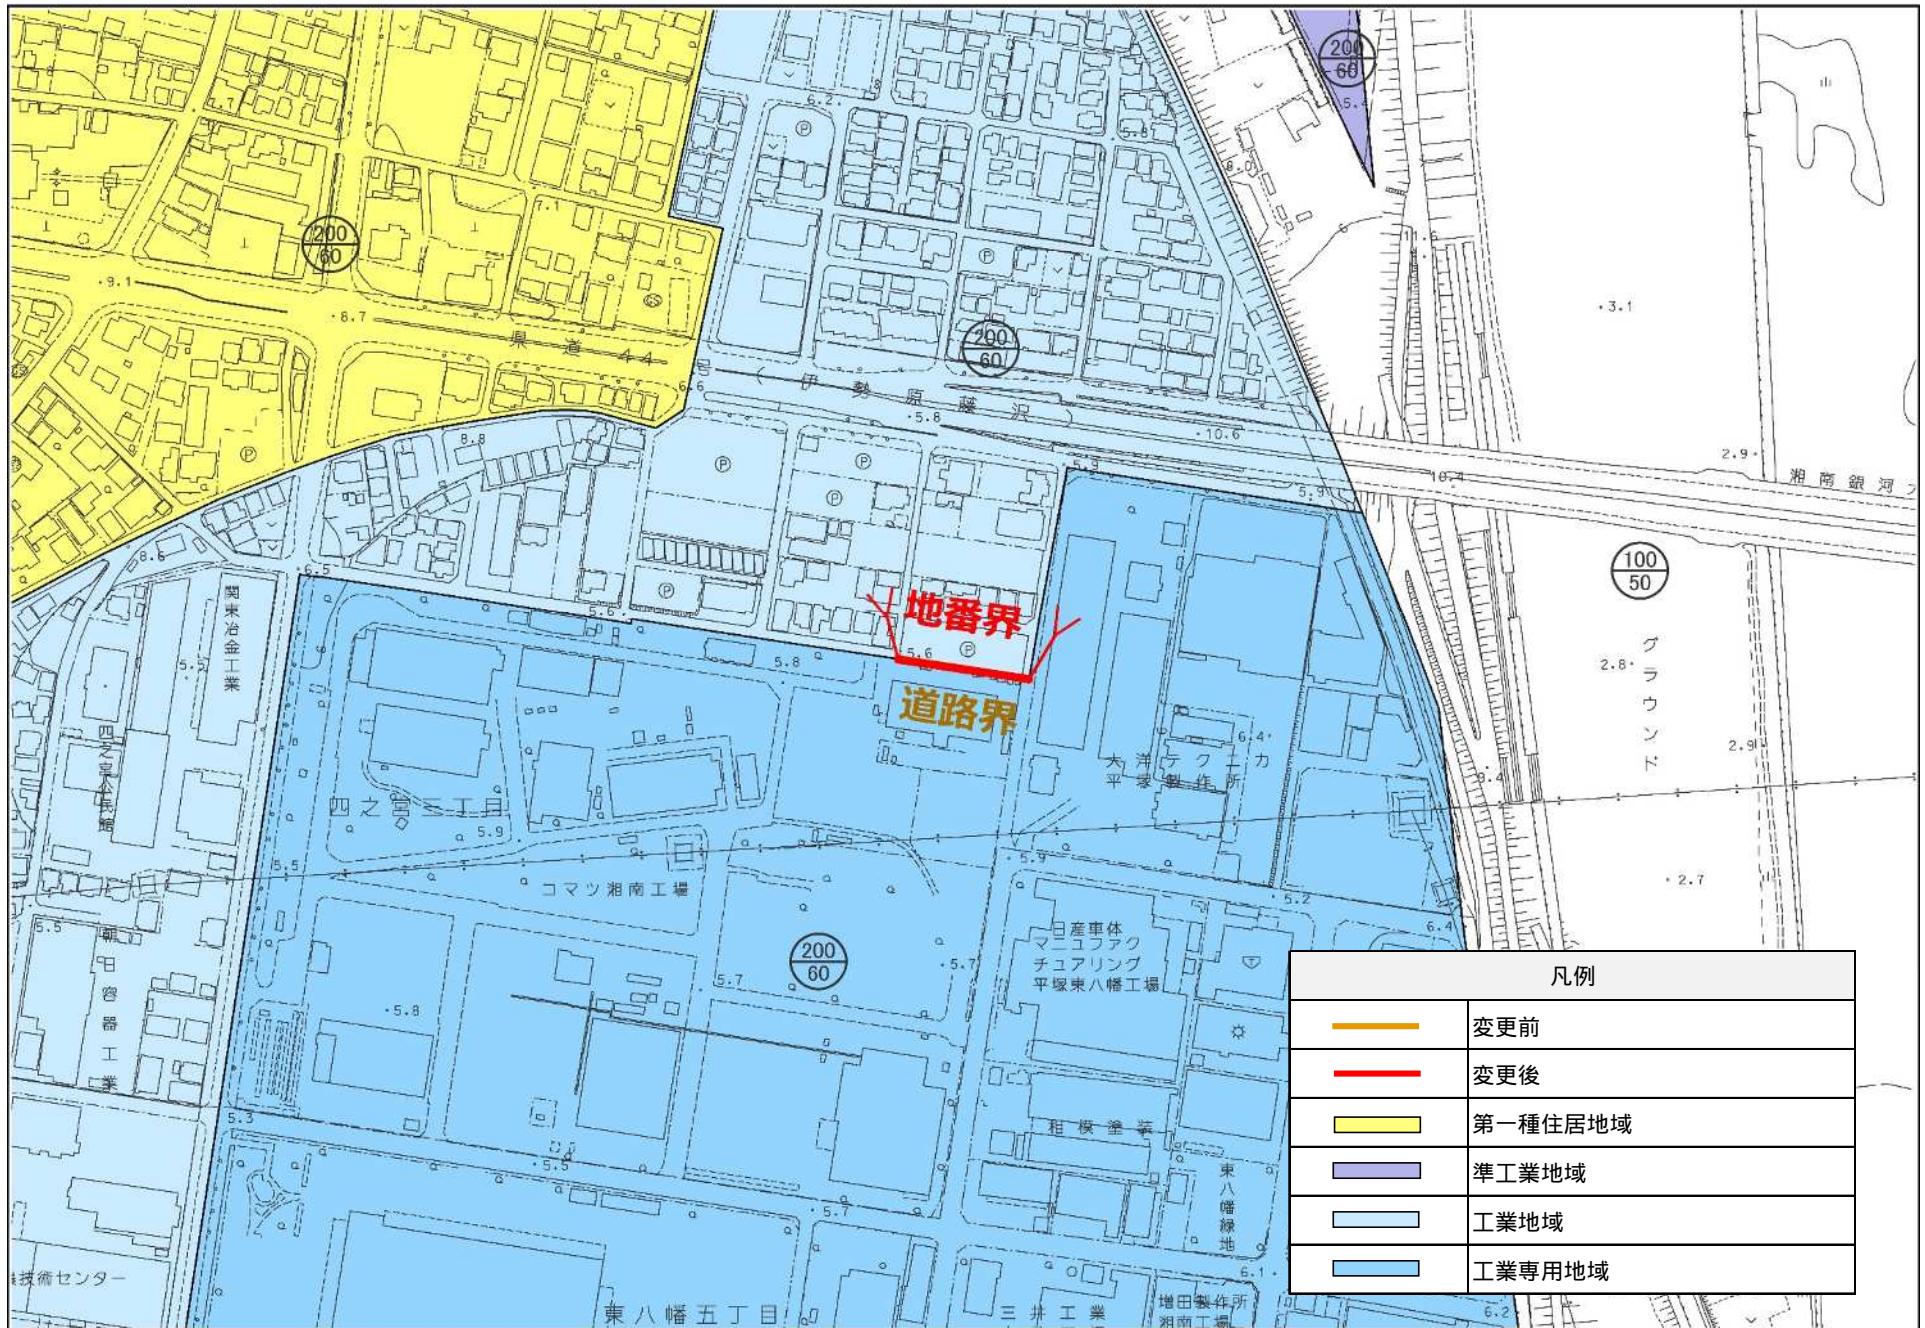

01 崇善

0 50 100 200 m

02 崇善

0 50 100 200 m

凡例	
	変更前
	変更後
	第一種住居地域
	近隣商業地域
	工業地域
	工業専用地域

03 崇善

0 50 100 200 m

04 大野

0 50 100 200 m

凡例	
	変更前
	変更後
	第一種住居地域
	準工業地域
	工業地域
	工業専用地域

05 大野

0 50 100 200 m

凡例	
	变更前
	变更后
	第一種中高層住居専用地域
	第一種住居地域
	工業地域
	工業専用地域

06 神田

0 50 100 200 m

07 旭南

0 50 100 200 m