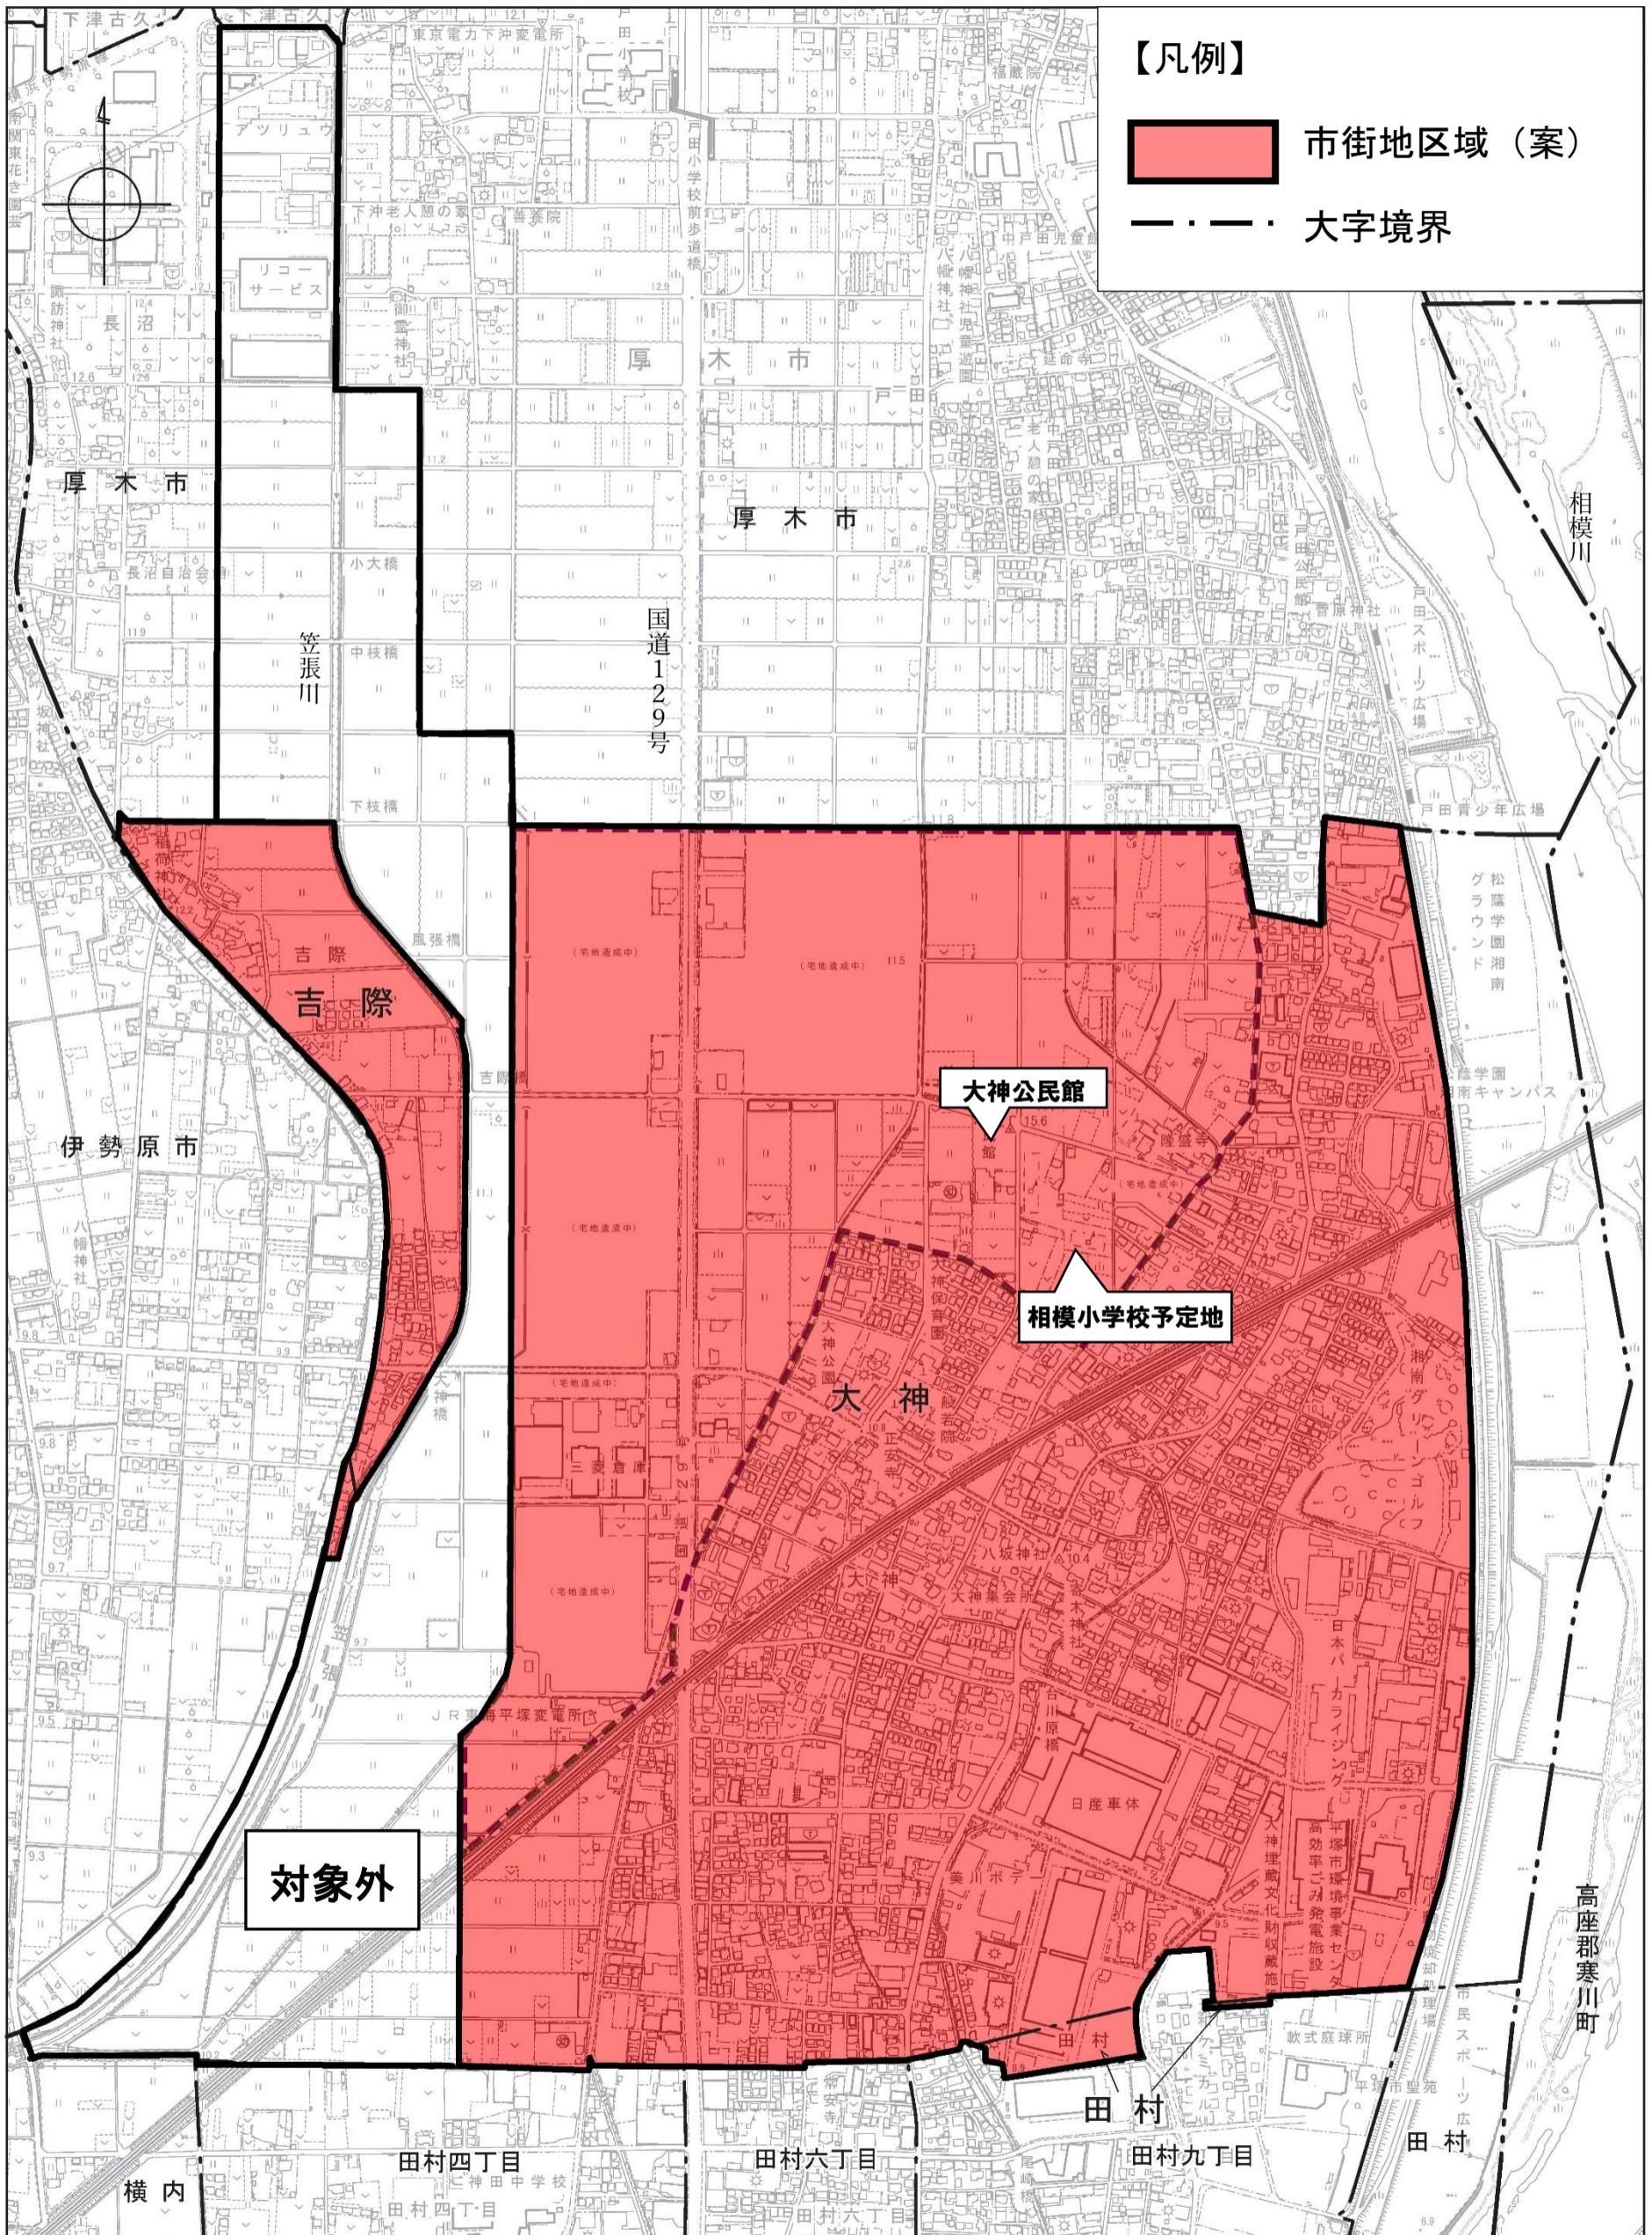

大神・吉際地区住居表示 市街地区域図（案）

議案第1号 別図

令和3年6月7日（月）
令和3年度平塚市住居表示審議会

【凡例】

市街地区域（案）

大字境界

0 100 200 300 400 500m