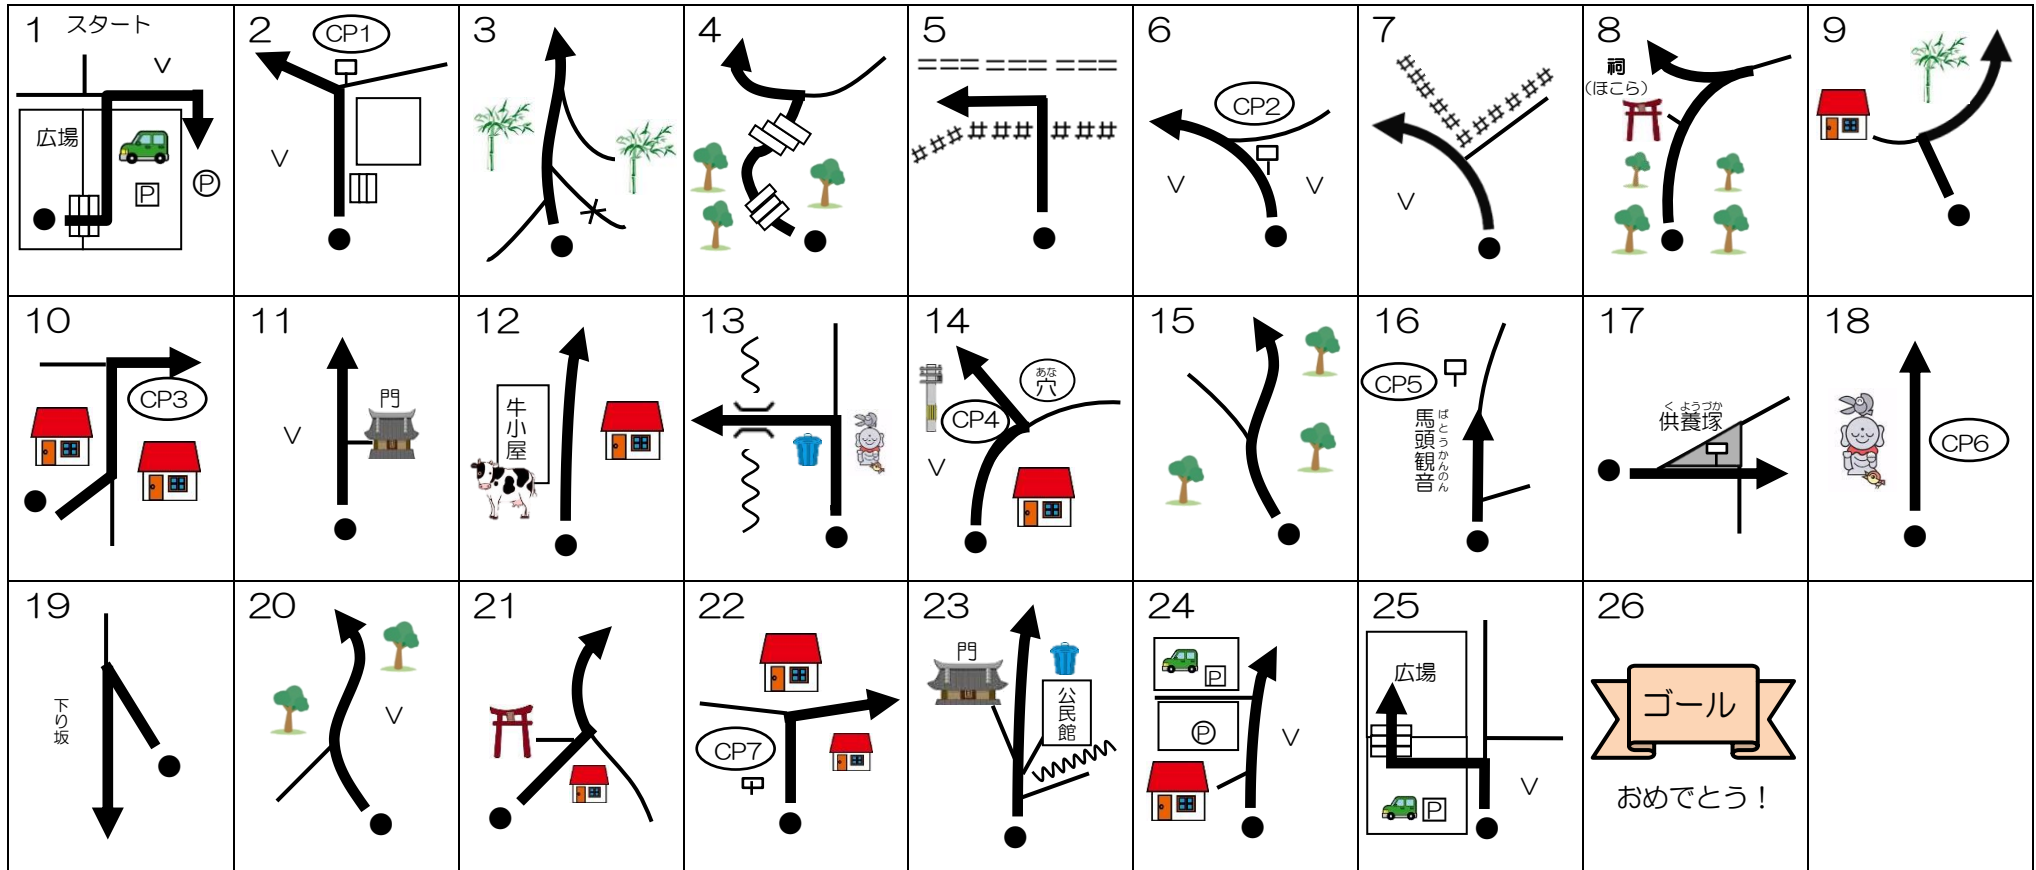

# ウォークラリー

# クワガタムシコース

距離 2.3 km

### 《 コマ地図の説明 》

- ★ 北が地図の上とは限りません。
- ★ ●が自分の立っているところです。
- ★ ←が進む方向です。
- ※ 田んぼなどのあぜ道はコース以外には書いてありません。

	...	家		...	チェックポイント		...	駐車場
	...	神社		...	フェンス		...	公民館
	...	橋		...	ネット		...	公民館
	...	川		...	田んぼ		...	ゴミ捨て場
	...	階段		...	畑			