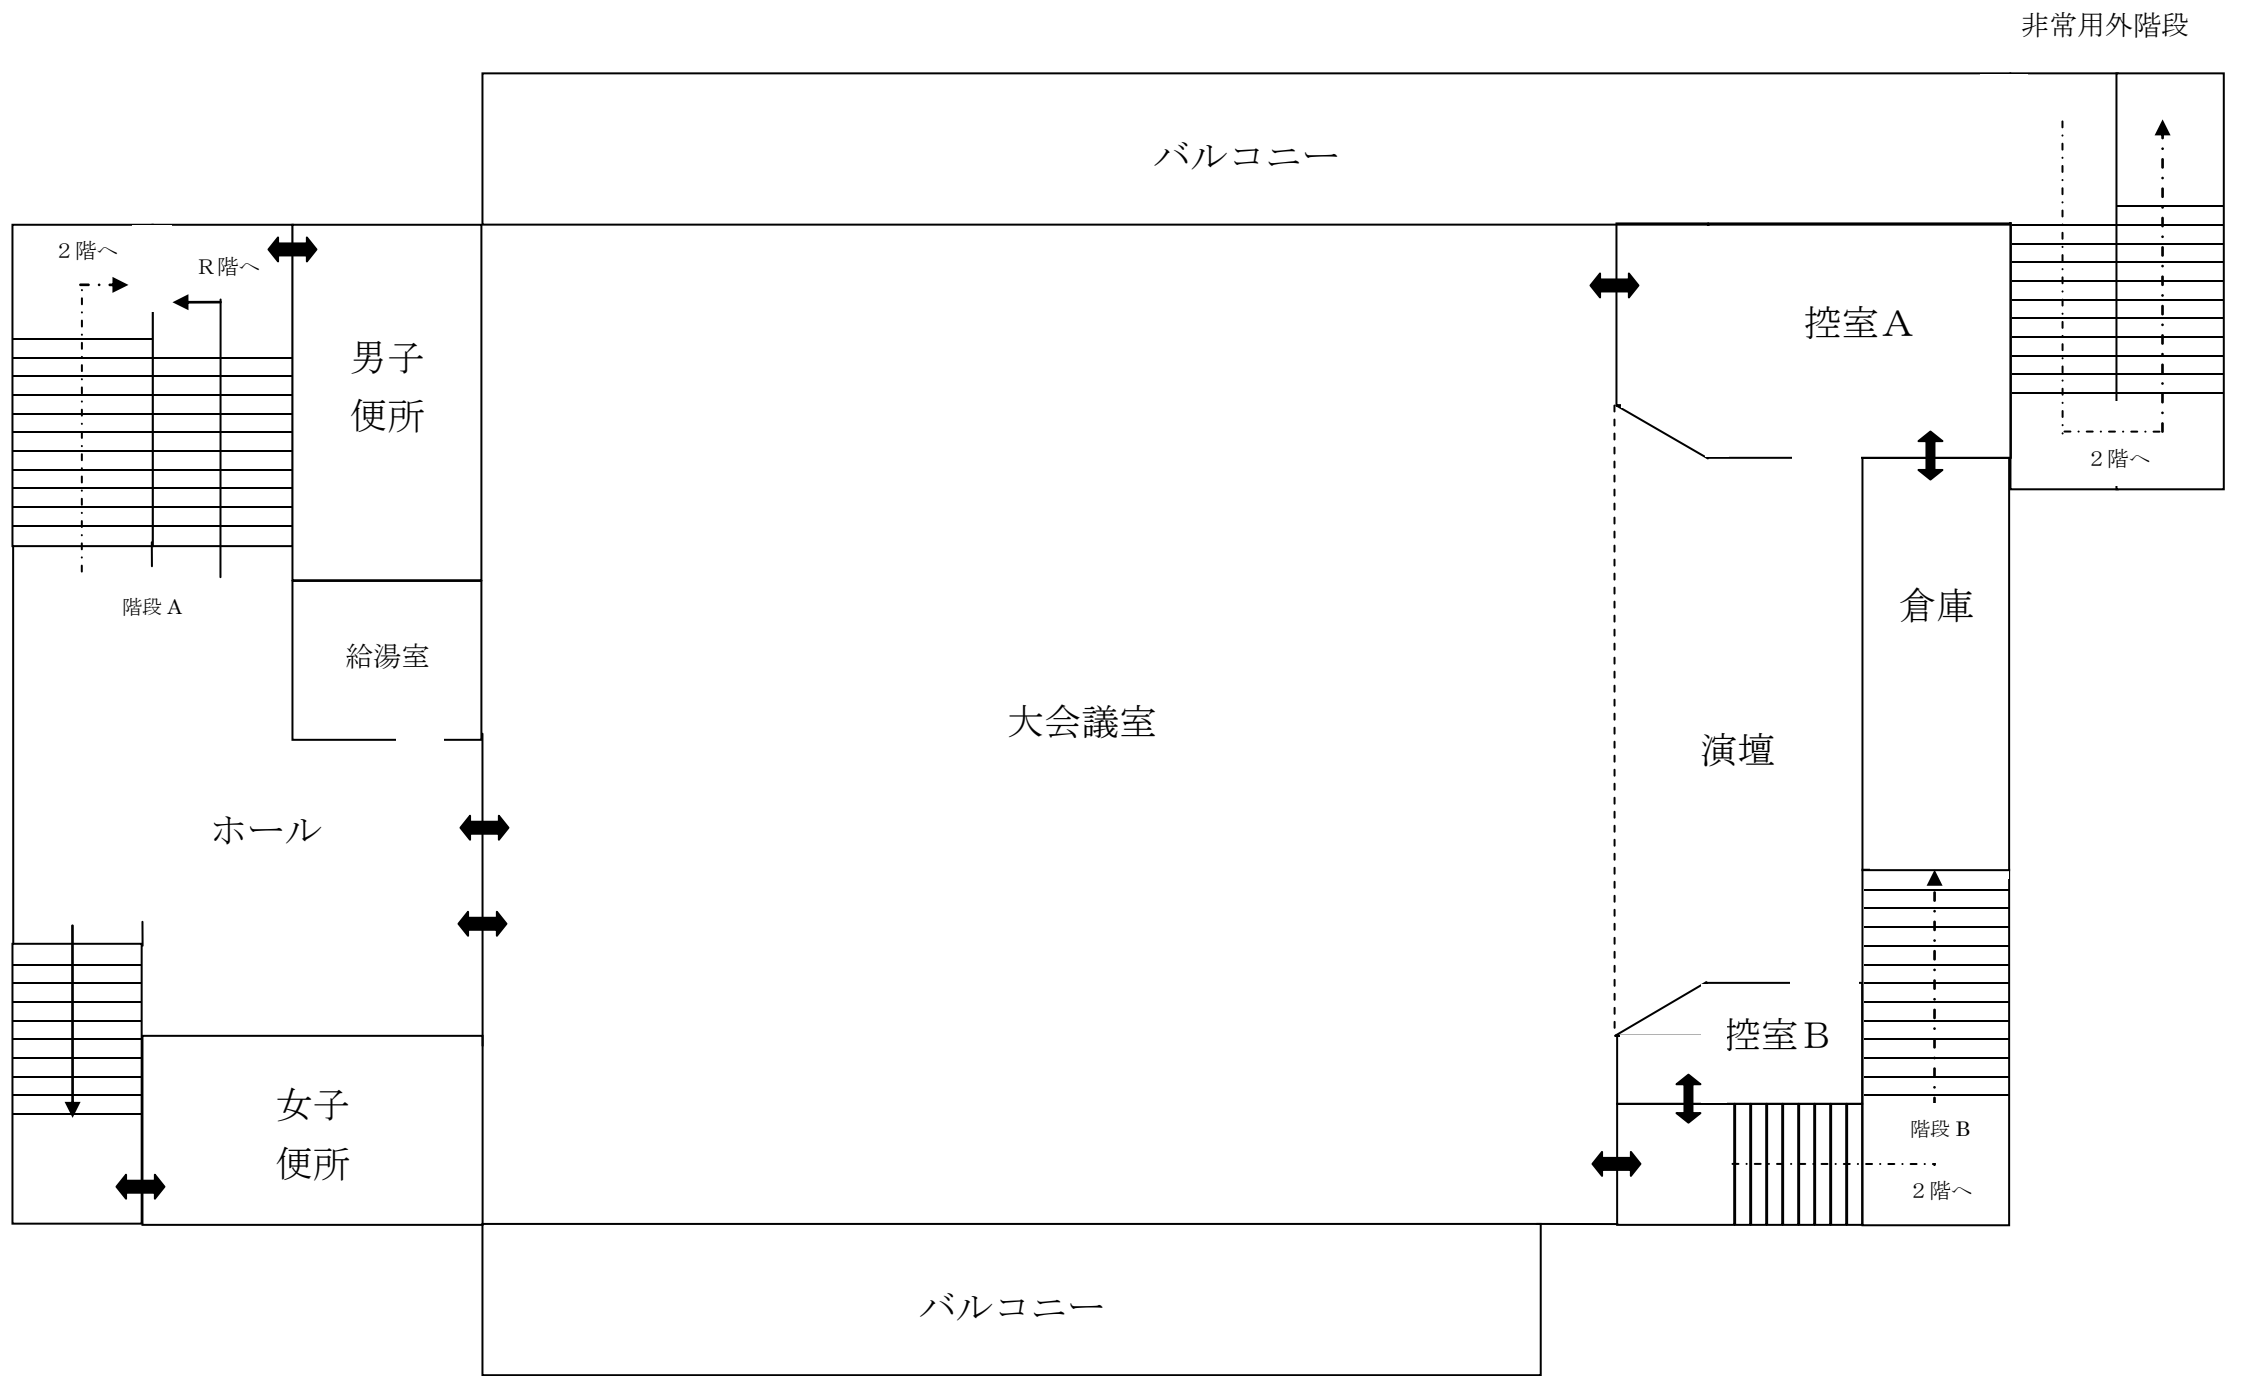

平塚市勤労会館 1階平面図

平塚市勤労会館 2階平面図

平塚市勤労会館 3階平面図

平塚市勤労会館 R階平面図

平塚市勤労会館 R H階平面図