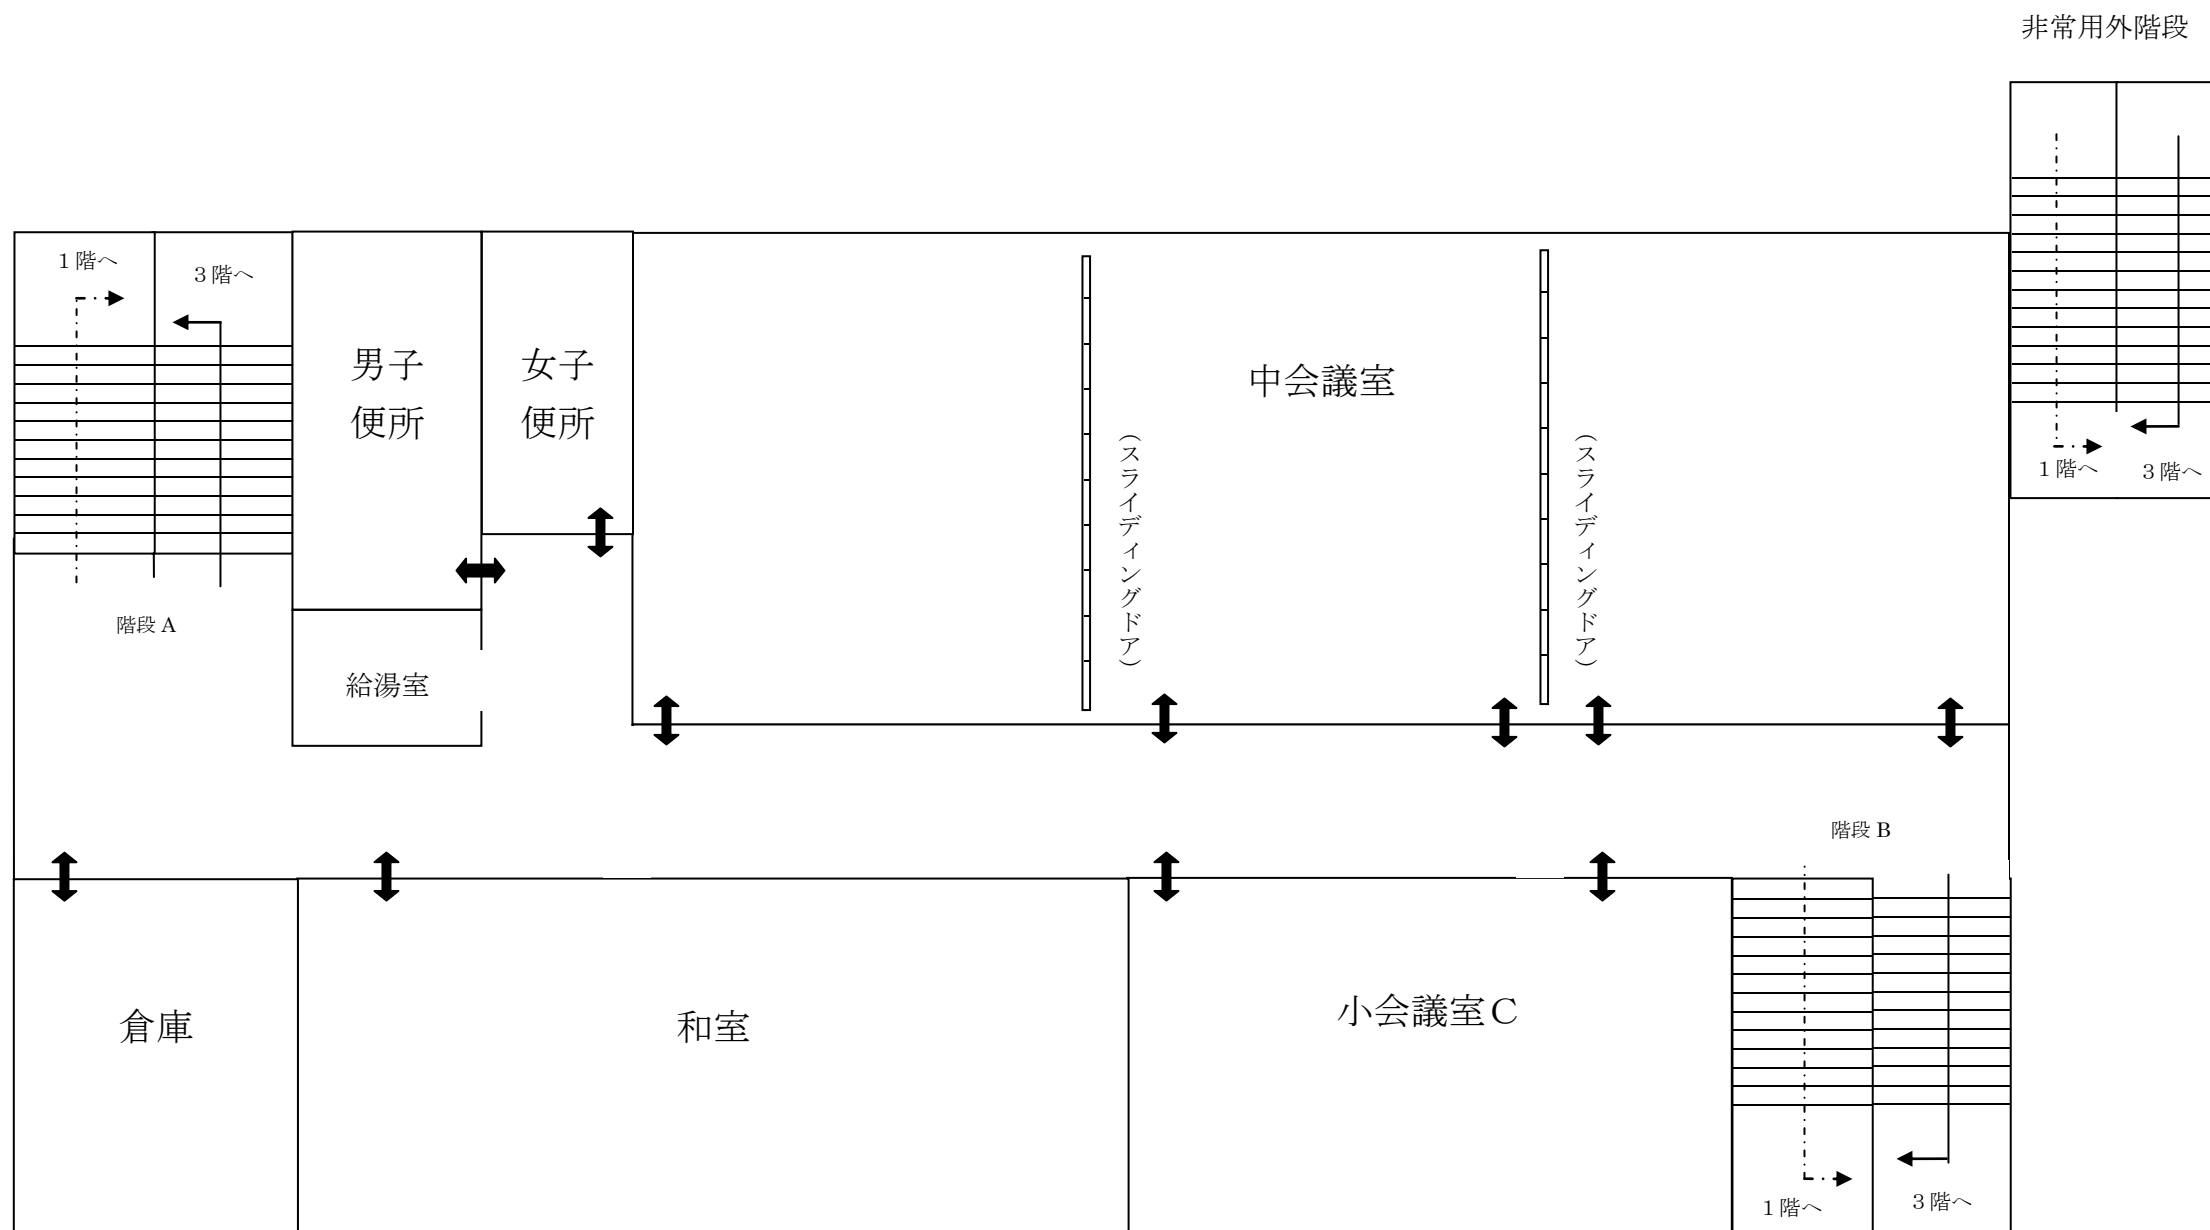

平塚市勤労会館 1階平面図

平塚市勤労会館 2階平面図

平塚市勤労会館 3階平面図

平塚市勤労会館 R階平面図

平塚市勤労会館 R H階平面図