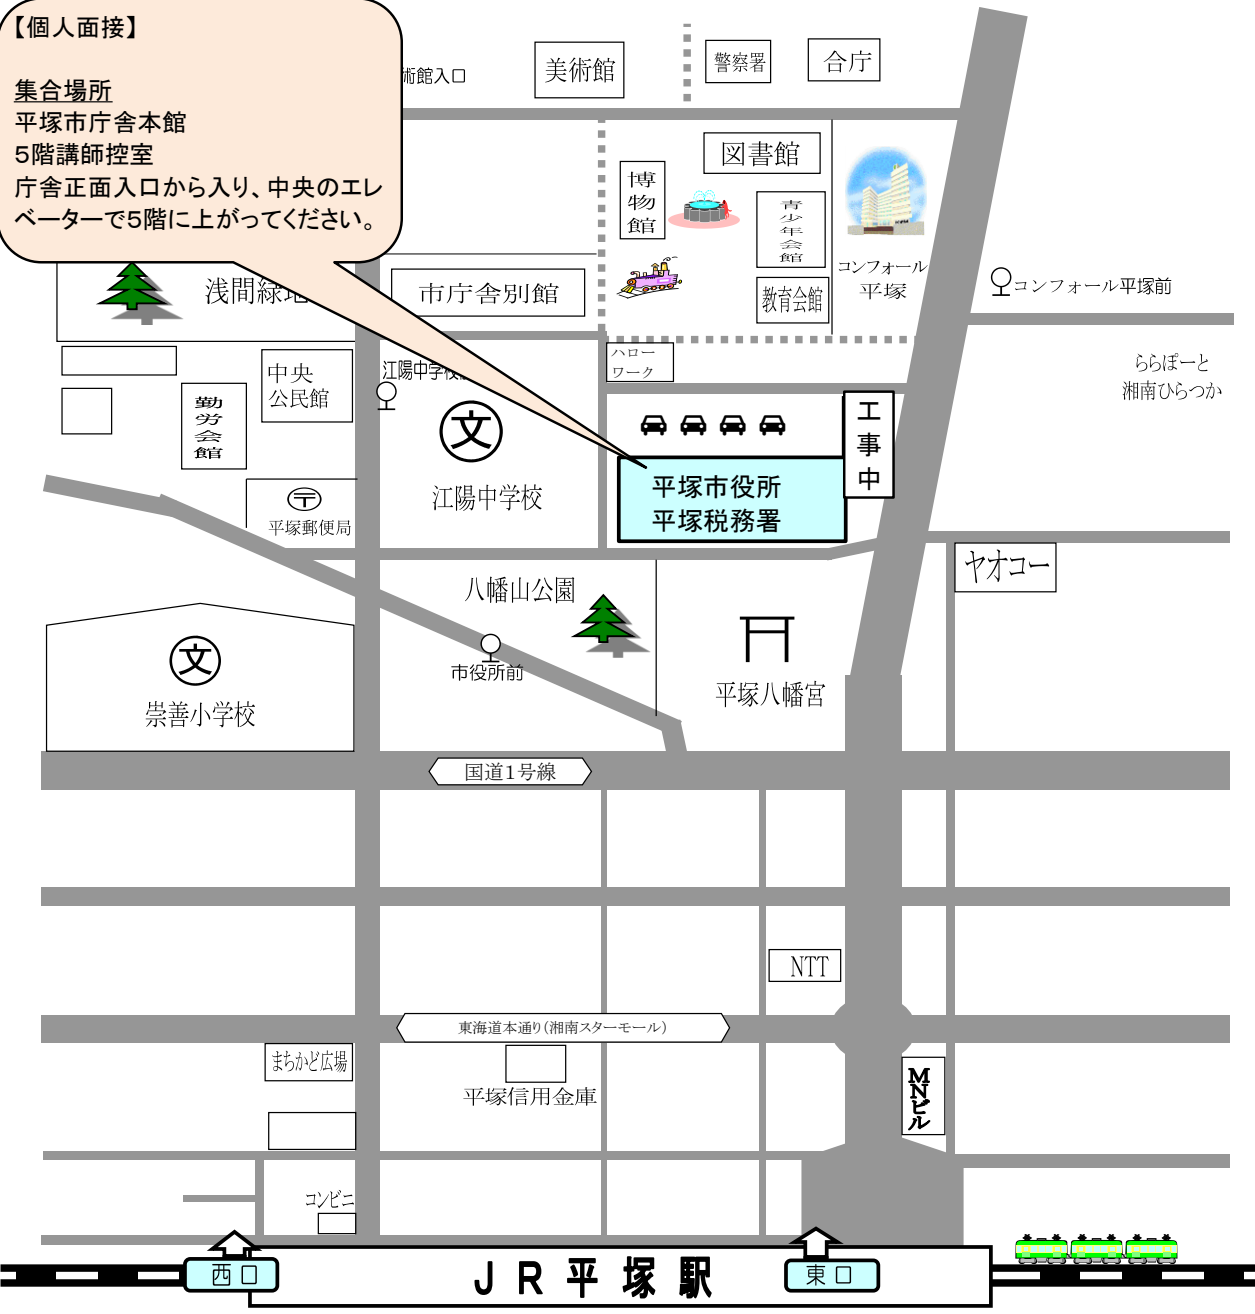

会場案内図

厚木方面

【個人面接】
 集合場所
 平塚市庁舎本館
 5階講師控室
 庁舎正面入口から入り、中央のエレベーターで5階に上がってください。

小田原方面

本館 5階フロア案内図