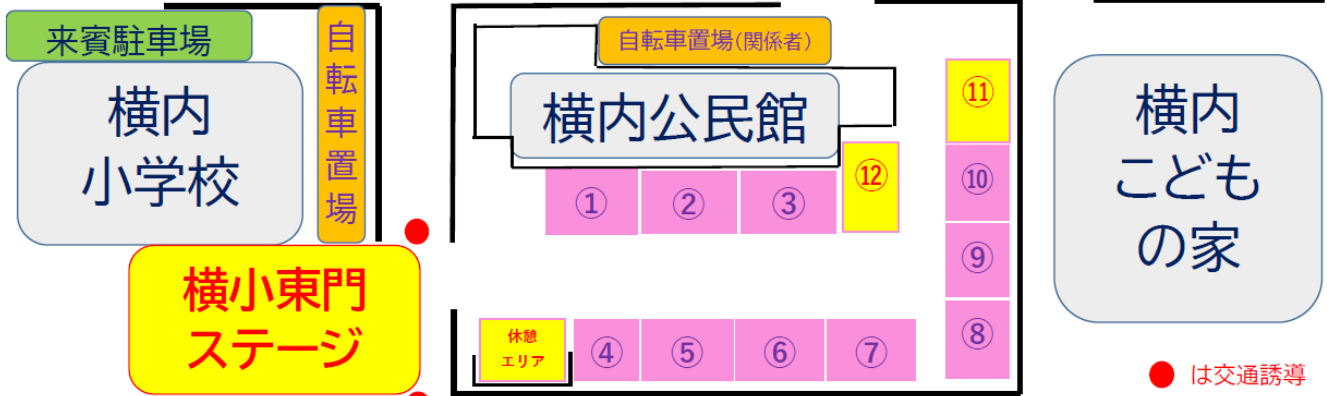

第45回 横内公民館まつり 配置図

● は交通誘導

楽器運搬車両

【車両駐車場詳細】

来賓等駐車場	普通車 計8台
巡回車(社会教育部など)	2台
来賓駐車場	2台
身障者・優先車両用	2台
車イス車両	2台
楽器運搬車両	大型車 計2台
和太鼓運搬大型	1台
楽器運搬車両等	1台
関係者駐車場	普通車 計14台
普通車<若草保育園>各団体1台	14台

テント①	横内連合自治会	おでん・ひもの・ヨーヨー
テント②	ごみ減量化推進員会	トイレトペーパー・ティッシュ
	生きがい事業団横内班	手作り小物
テント③	社会福祉協議会	飲み物
	横内地区町内福祉村運営協議会	大判焼き
テント④	横内団地連合自治会	玉こんにゃく
テント⑤	横内体育振興会	焼き鳥
テント⑥	横内小学校PTA	フランクフルト
テント⑦	横内地区青少年指導員	焼きそば
テント⑧	横内中学校PTA・サポネット	射的・当てくじ
テント⑨	ママの会ぐみグループ・中P	うどん・ベルギーワッフル
テント⑩	湘央建設組合神田支部(日曜のみ)	子ども工作体験(土曜は飲食I7)
テント⑪	飲食エリア	テント⑫小
		飲食エリア(ライブ映像)

グラウンドゴルフ大会のお知らせ <横内体育振興会・公民館共催>

【日時】 令和6年3月2日(土) 9時30分集合(10:00~競技開始) <雨天中止>

【場所】 横内小学校グラウンド 【費用】 無料

【持ち物】 運動のできる服装、スニーカー、飲み物、クラブのある方はお持ちください。

【申込み】 2月25日(日)までに公民館窓口か電話(54-0118)

予告 第25回 渋田川桜まつり開催のお知らせ

桜まつり 3月31日(日) 10時 ~ 15時

前夜祭 3月30日(土) 12時 ~ 15時 出演:ひらつか音楽工房

※桜まつり・前夜祭は雨天中止です。

ライトアップ 3月28日(木) ~ 3月30日(土) 18時 ~ 20時

会場 渋田川鷹匠橋上流 400m 両岸

催物 近隣中学生吹奏楽部・郷土芸能・和太鼓 他

出店 各地区自治会・各団体模擬店

写真展 6月中旬予定(市役所ロビーに展示)

※臨時駐車場に限りがありますので、公共交通機関をご利用の上ご来場くださいますようお願いいたします。
その他詳細情報は次号のたよりに掲載予定です。