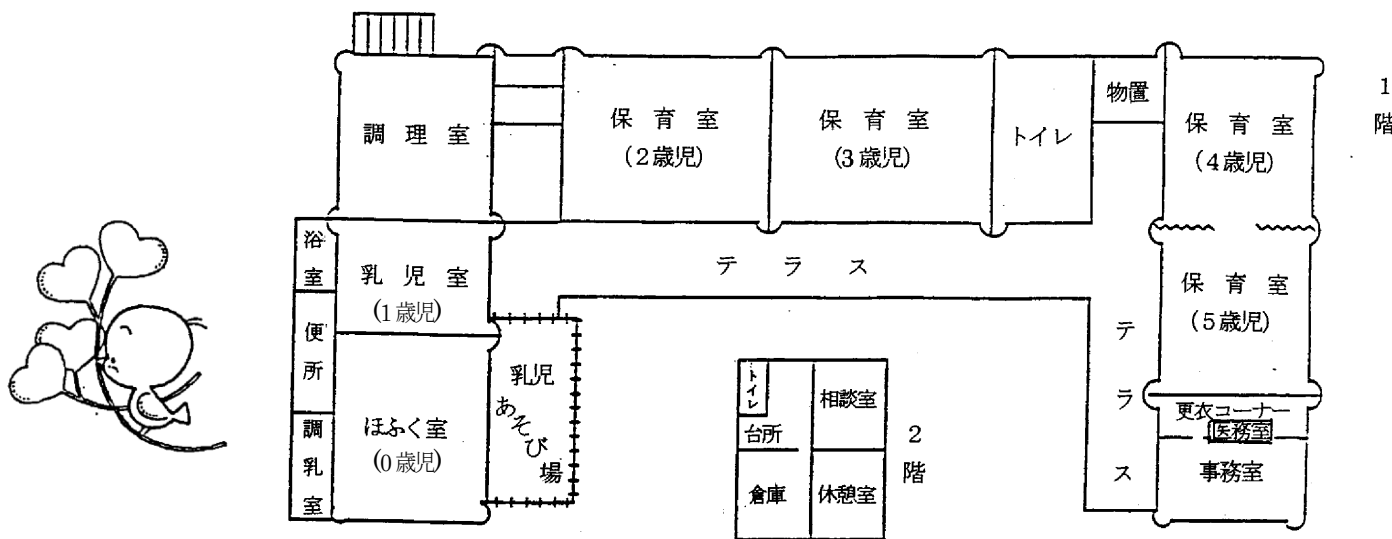

保育短時間 午前8時30分から午後4時30分
保育標準時間 午前7時から午後6時
開園時間 午前7時から午後7時まで
土曜日開園時間 午前7時から午後6時まで
*保育短時間、保育標準時間の時間外保育を利用する場合は、延長保育になり有料となります

休園日

日曜日、国民の祝日(振替休日)
12月29日から1月3日まで

給食の実施

3歳未満児 完全給食(離乳食、乳児食)、間食
3歳以上児 副食給食、間食

園舎平面図 規模と構造

鉄筋コンクリート2階建
敷地面積 1,041.68㎡
建物面積 532.75㎡

保育園を拠点とした子育て支援事業

育児相談 …… 子育てについての不安や悩みの相談を、直接または電話で受けています。
開放保育 …… 地域のお子さんの遊び場、保護者同士のコミュニケーションの場として、園を開放しています。(毎週木曜日9:30~11:30)
もうすぐパパ・ママ体験 …… 保育園での赤ちゃんとの触れ合いを体験し、赤ちゃんの生活や様子を見ることが出来ます。
赤ちゃん広場 …… 初めてパパ・ママになった方、赤ちゃんと一緒に保育園に来て、気軽におしゃべりや友達作りができます。
(毎月第2・4水曜日9:30~11:00)
体験・交流保育 …… 特別な配慮を必要とするお子さんと保護者の方への対応を行っています。