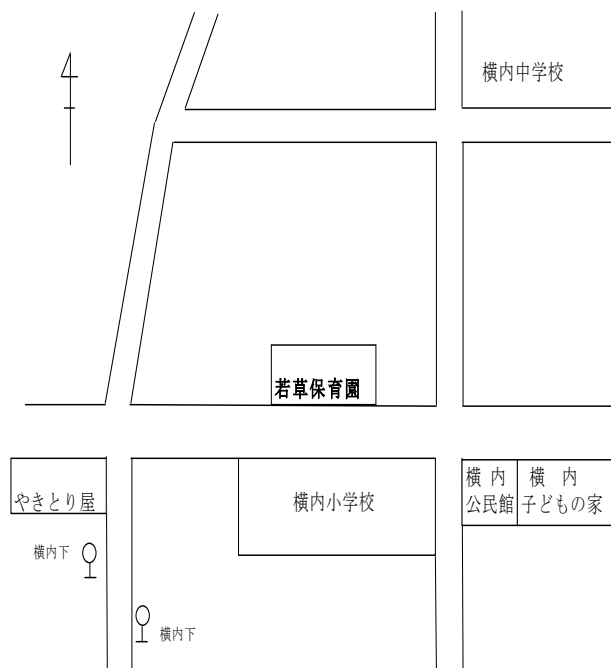

保育園案内図

若草保育園

しおり

平塚市公立保育園・認定こども園 一覧

園名	定員	所在地	電話	開園年
神田保育園	95	田村 6-14-1	55-1071	S. 31
南原 "	84	南原 1-5-3	31-5993	S. 40
吉沢 "	56	上吉沢 331	58-0412	S. 41
しらさぎ "	88	東中原 2-14-2	31-2622	S. 45
夕陽ヶ丘 "	90	夕陽ヶ丘 10-7	21-0059	S. 47
若草 "	90	横内 2401	54-0221	S. 49
大神 "	80	大神 5-3-72	55-6620	S. 50
港こども園	150	夕陽ヶ丘 22-3	22-4189	H. 29

交通

平塚駅から神奈川中央交通バス
 のりば4 「横内経由 田村車庫行」
 「神明経由 田村車庫行」
 「大田経由 伊勢原駅南口行」
 「愛甲石田駅行」

横内下 下車徒歩3分

園名 平塚市若草保育園
 〒254-0002
 所在地 平塚市横内 2401
 電話・FAX 0463-54-0221

保育目標

- 1 丈夫な子ども
- 2 遊べる子ども
- 3 考える子ども
- 4 思いやりのある子ども

保育方針、保育内容については「保育所保育指針」に基づいて実施しています。