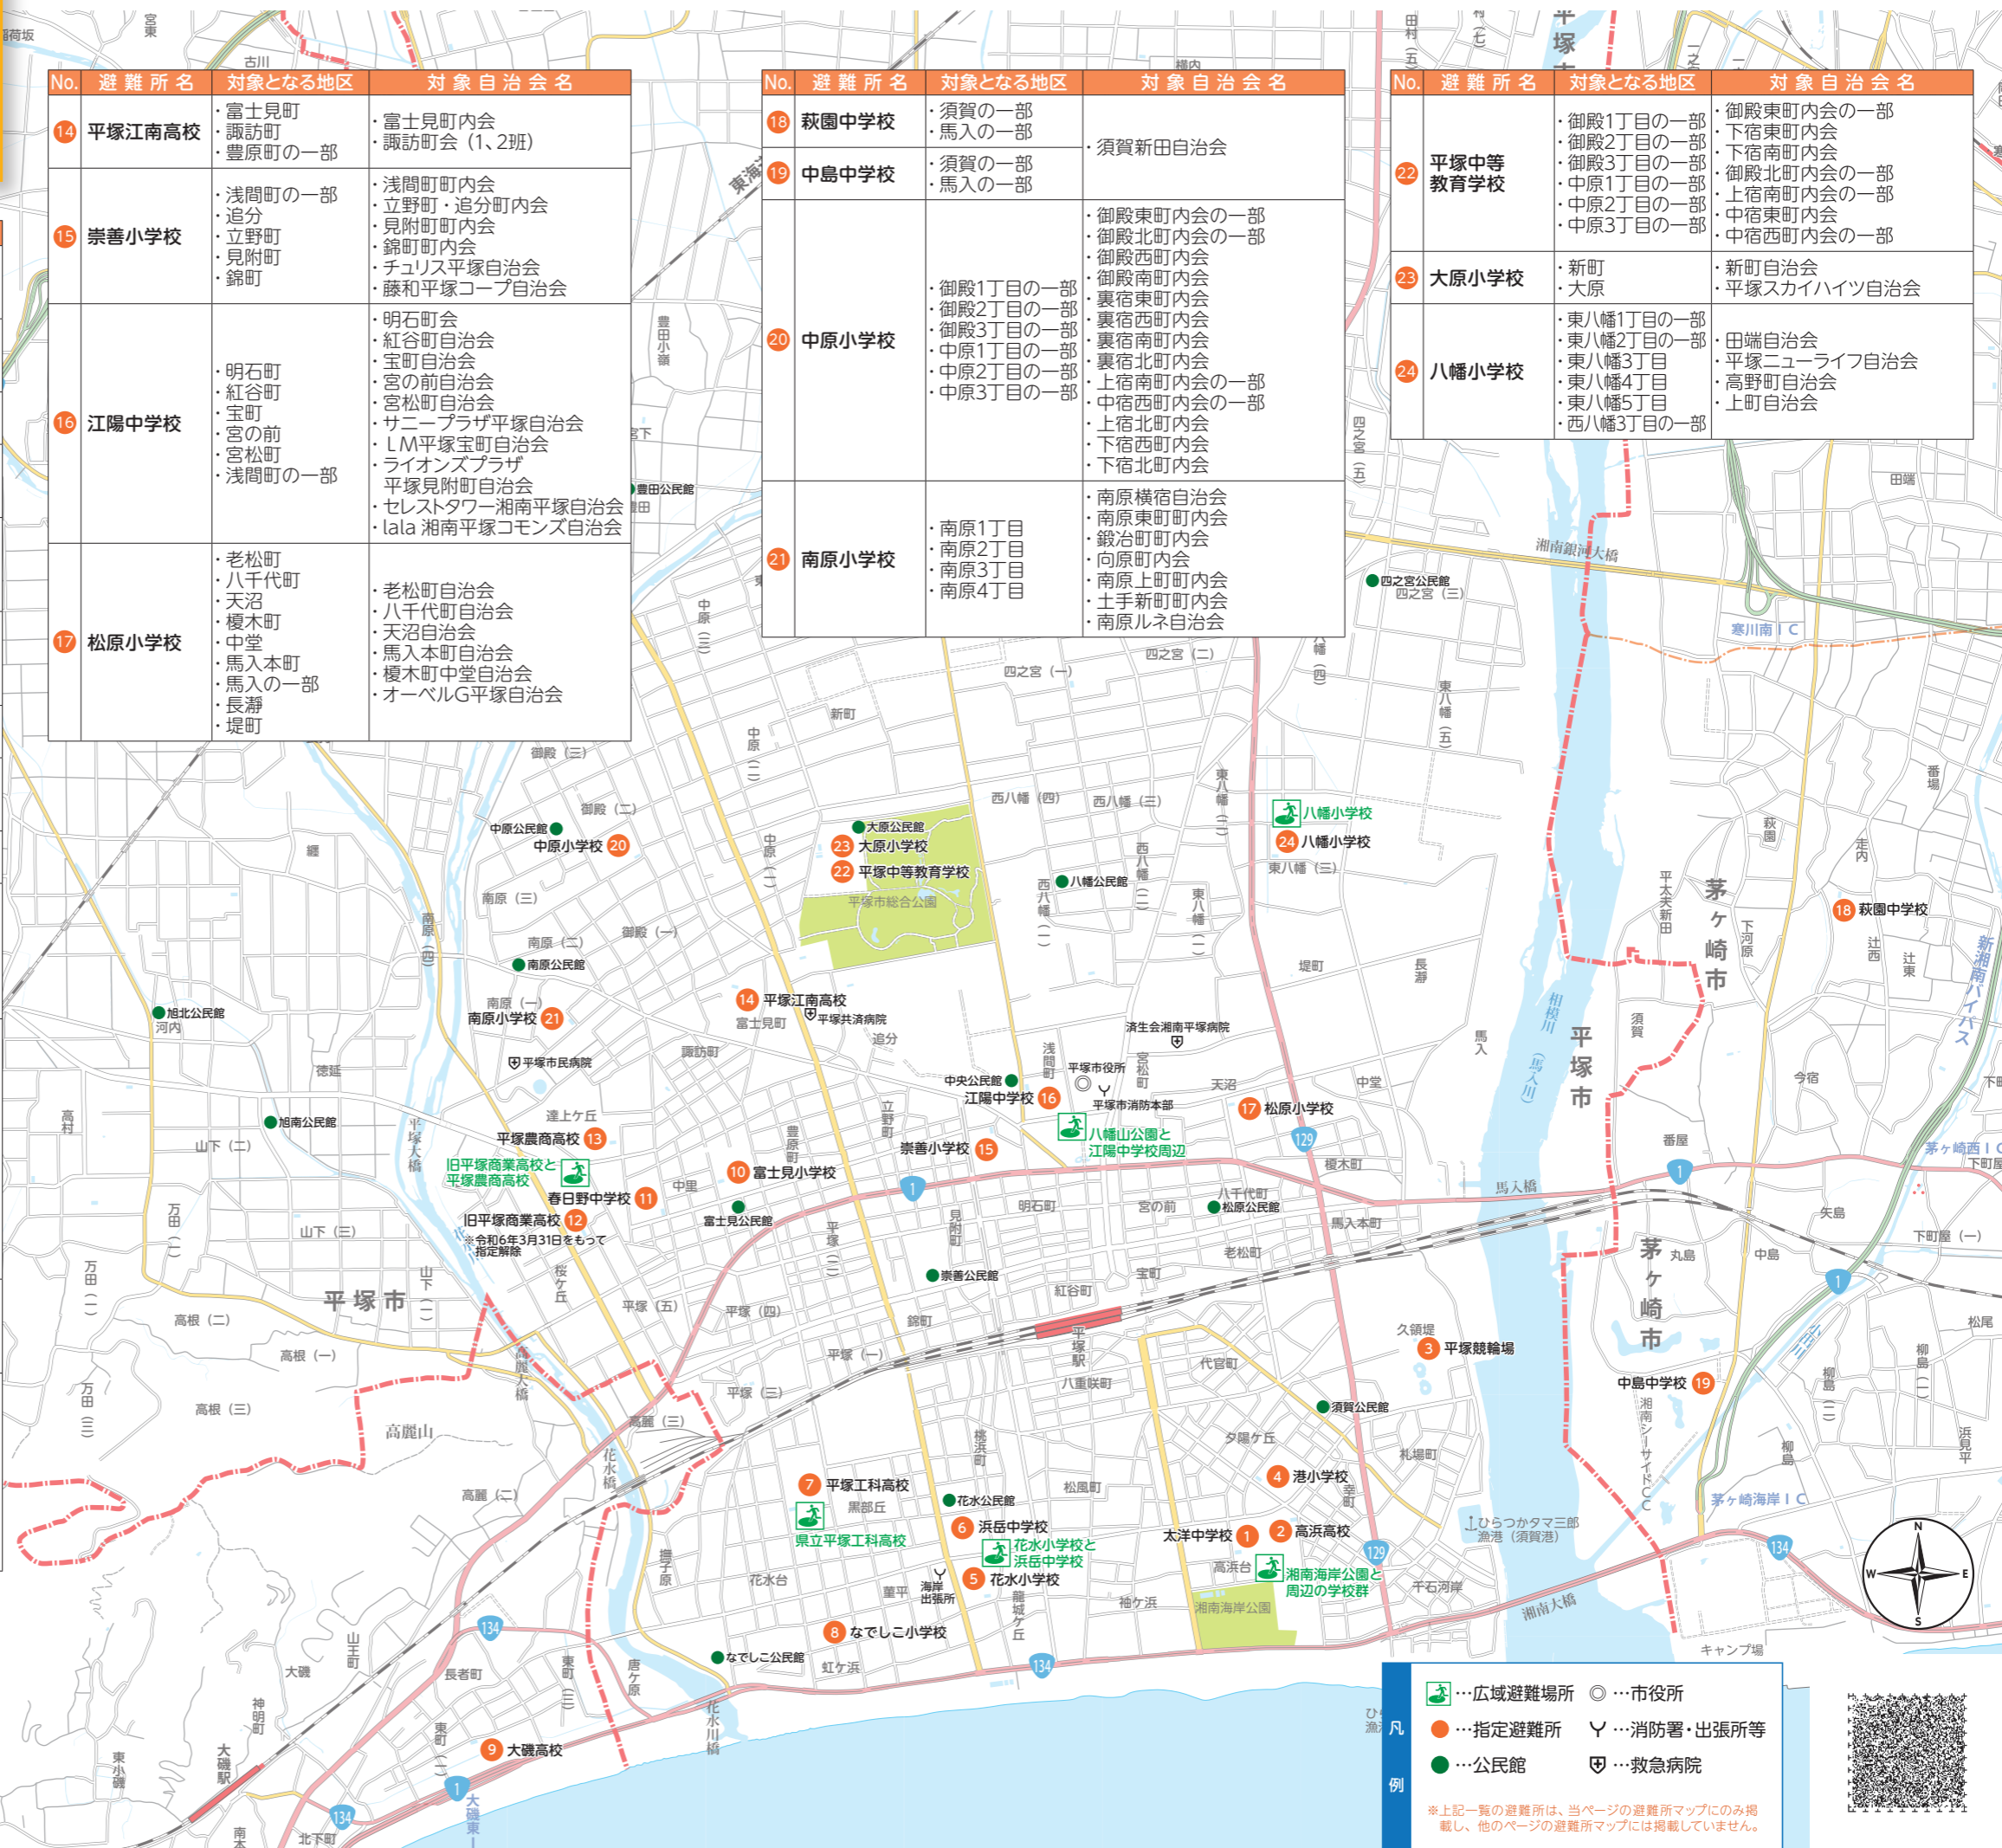

# 避難所マップ 1

港・花水・なでしこ・富士見・崇善  
松原・中原・南原・大原・八幡地区

No.	避難所名	対象となる地区	対象自治会名
1	大洋中学校	・高浜台	・パークサイド平塚自治会 ・高浜台自治会 ・湘南高浜台ハイツ自治会
2	高浜高校	・千石河岸 ・幸町 ・札幌町の一部	・千石河岸自治会 ・幸町自治会 ・札幌横町自治会
3	平塚競輪場	・札幌町の一部 ・久領堤	・須賀北町自治会
4	港小学校	・夕陽ヶ丘 ・代官町	・夕陽ヶ丘自治会 ・代官町自治会 ・グレースパーク自治会
5	花水小学校	・龍城ヶ丘 ・袖ヶ浜 ・虹ヶ浜の一部 ・董平	・龍城ヶ丘自治会 ・袖ヶ浜自治会 ・虹ヶ浜東部自治会 ・董平自治会
6	浜岳中学校	・桃浜町 ・八重咲町 ・松風町 ・黒部丘の一部	・桃浜町自治会 ・八重咲町自治会 ・松風町自治会 ・黒部丘東部自治会
7	平塚工科高校	・黒部丘の一部	・黒部丘第一親睦会 ・黒部丘西部自治会
8	なでしこ小学校	・虹ヶ浜の一部 ・花水台 ・撫子原	・虹ヶ浜西部自治会 ・花水台自治会 ・撫子原自治会
9	大磯高校	・唐ヶ原	・唐ヶ原自治会 ・平塚ガーデンホームズ自治会
10	富士見小学校	・豊原町の一部 ・平塚1丁目 ・平塚2丁目 ・平塚3丁目の一部 ・平塚4丁目の一部 ・中里の一部	・豊原町内会 ・三区町内会 ・四区町内会 ・五区町内会 ・二十四軒町自治会 ・二葉会
11	春日野中学校	(令和6年3月31日まで) ・平塚3丁目の一部 ・平塚4丁目の一部 ・平塚5丁目 (令和6年4月1日から) ・平塚3丁目の一部 ・平塚4丁目の一部 ・平塚5丁目 ・中里の一部 ・大磯町高麗3丁目(東海道本線以北)	(令和6年3月31日まで) ・西仲町町内会 ・柳町町内会 (令和6年4月1日から) ・西仲町町内会 ・柳町町内会 ・中里町内会
12	旧平塚商業高校 ※令和6年3月31日をもって指定解除	(令和6年3月31日まで) ・中里の一部 ・桜ヶ丘	(令和6年3月31日まで) ・富士見平町内会 ・中里町内会 ・桜ヶ丘自治会
13	平塚農商高校	(令和6年3月31日まで) ・上平塚 ・中里の一部 ・達上ヶ丘 (令和6年4月1日から) ・上平塚 ・中里の一部 ・達上ヶ丘 ・桜ヶ丘	(令和6年3月31日まで) ・上平塚町内会 ・諏訪町会 (令和6年4月1日から) ・上平塚町内会 ・諏訪町会(3班) ・桜ヶ丘自治会 ・富士見平町内会

No.	避難所名	対象となる地区	対象自治会名
14	平塚江南高校	・富士見町 ・諏訪町 ・豊原町の一部	・富士見町内会 ・諏訪町会(1,2班)
15	崇善小学校	・浅間町の一部 ・追分 ・立野町 ・見附町 ・錦町	・浅間町町内会 ・立野町・追分町内会 ・見附町町内会 ・錦町町内会 ・チュリス平塚自治会 ・藤和平塚コープ自治会
16	江陽中学校	・明石町 ・紅谷町 ・宝町 ・宮の前 ・宮松町 ・浅間町の一部	・明石町会 ・紅谷町自治会 ・宝町自治会 ・宮の前自治会 ・宮松町自治会 ・サニープラザ平塚自治会 ・L.M平塚宝町自治会 ・ライオンズプラザ平塚見附町自治会 ・セレストタワー湘南平塚自治会 ・lala 湘南平塚 commons自治会
17	松原小学校	・老松町 ・八千代町 ・天沼 ・榎木町 ・中堂 ・馬入本町 ・馬入の一部 ・長瀬 ・堤町	・老松町自治会 ・八千代町自治会 ・天沼自治会 ・馬入本町自治会 ・榎木町中堂自治会 ・オーベルG平塚自治会

No.	避難所名	対象となる地区	対象自治会名
18	萩園中学校	・須賀の一部 ・馬入の一部	・須賀新田自治会
19	中島中学校	・須賀の一部 ・馬入の一部	・須賀新田自治会
20	中原小学校	・御殿1丁目の一部 ・御殿2丁目の一部 ・御殿3丁目の一部 ・中原1丁目の一部 ・中原2丁目の一部 ・中原3丁目の一部	・御殿東町内会の一部 ・御殿北町内会の一部 ・御殿西町内会 ・御殿南町内会 ・裏宿東町内会 ・裏宿西町内会 ・裏宿南町内会 ・裏宿北町内会 ・上宿南町内会の一部 ・中宿西町内会の一部 ・上宿北町内会 ・下宿西町内会 ・下宿北町内会
21	南原小学校	・南原1丁目 ・南原2丁目 ・南原3丁目 ・南原4丁目	・南原横宿自治会 ・南原東町町内会 ・鍛冶町町内会 ・向原町内会 ・南原上町町内会 ・土手新町町内会 ・南原ルネ自治会

● 広域避難場所 ○ 市役所  
 ● 指定避難所 Y 消防署・出張所等  
 ● 公民館 救急病院

※上記一覧の避難所は、当ページの避難所マップにのみ掲載し、他のページの避難所マップには掲載していません。