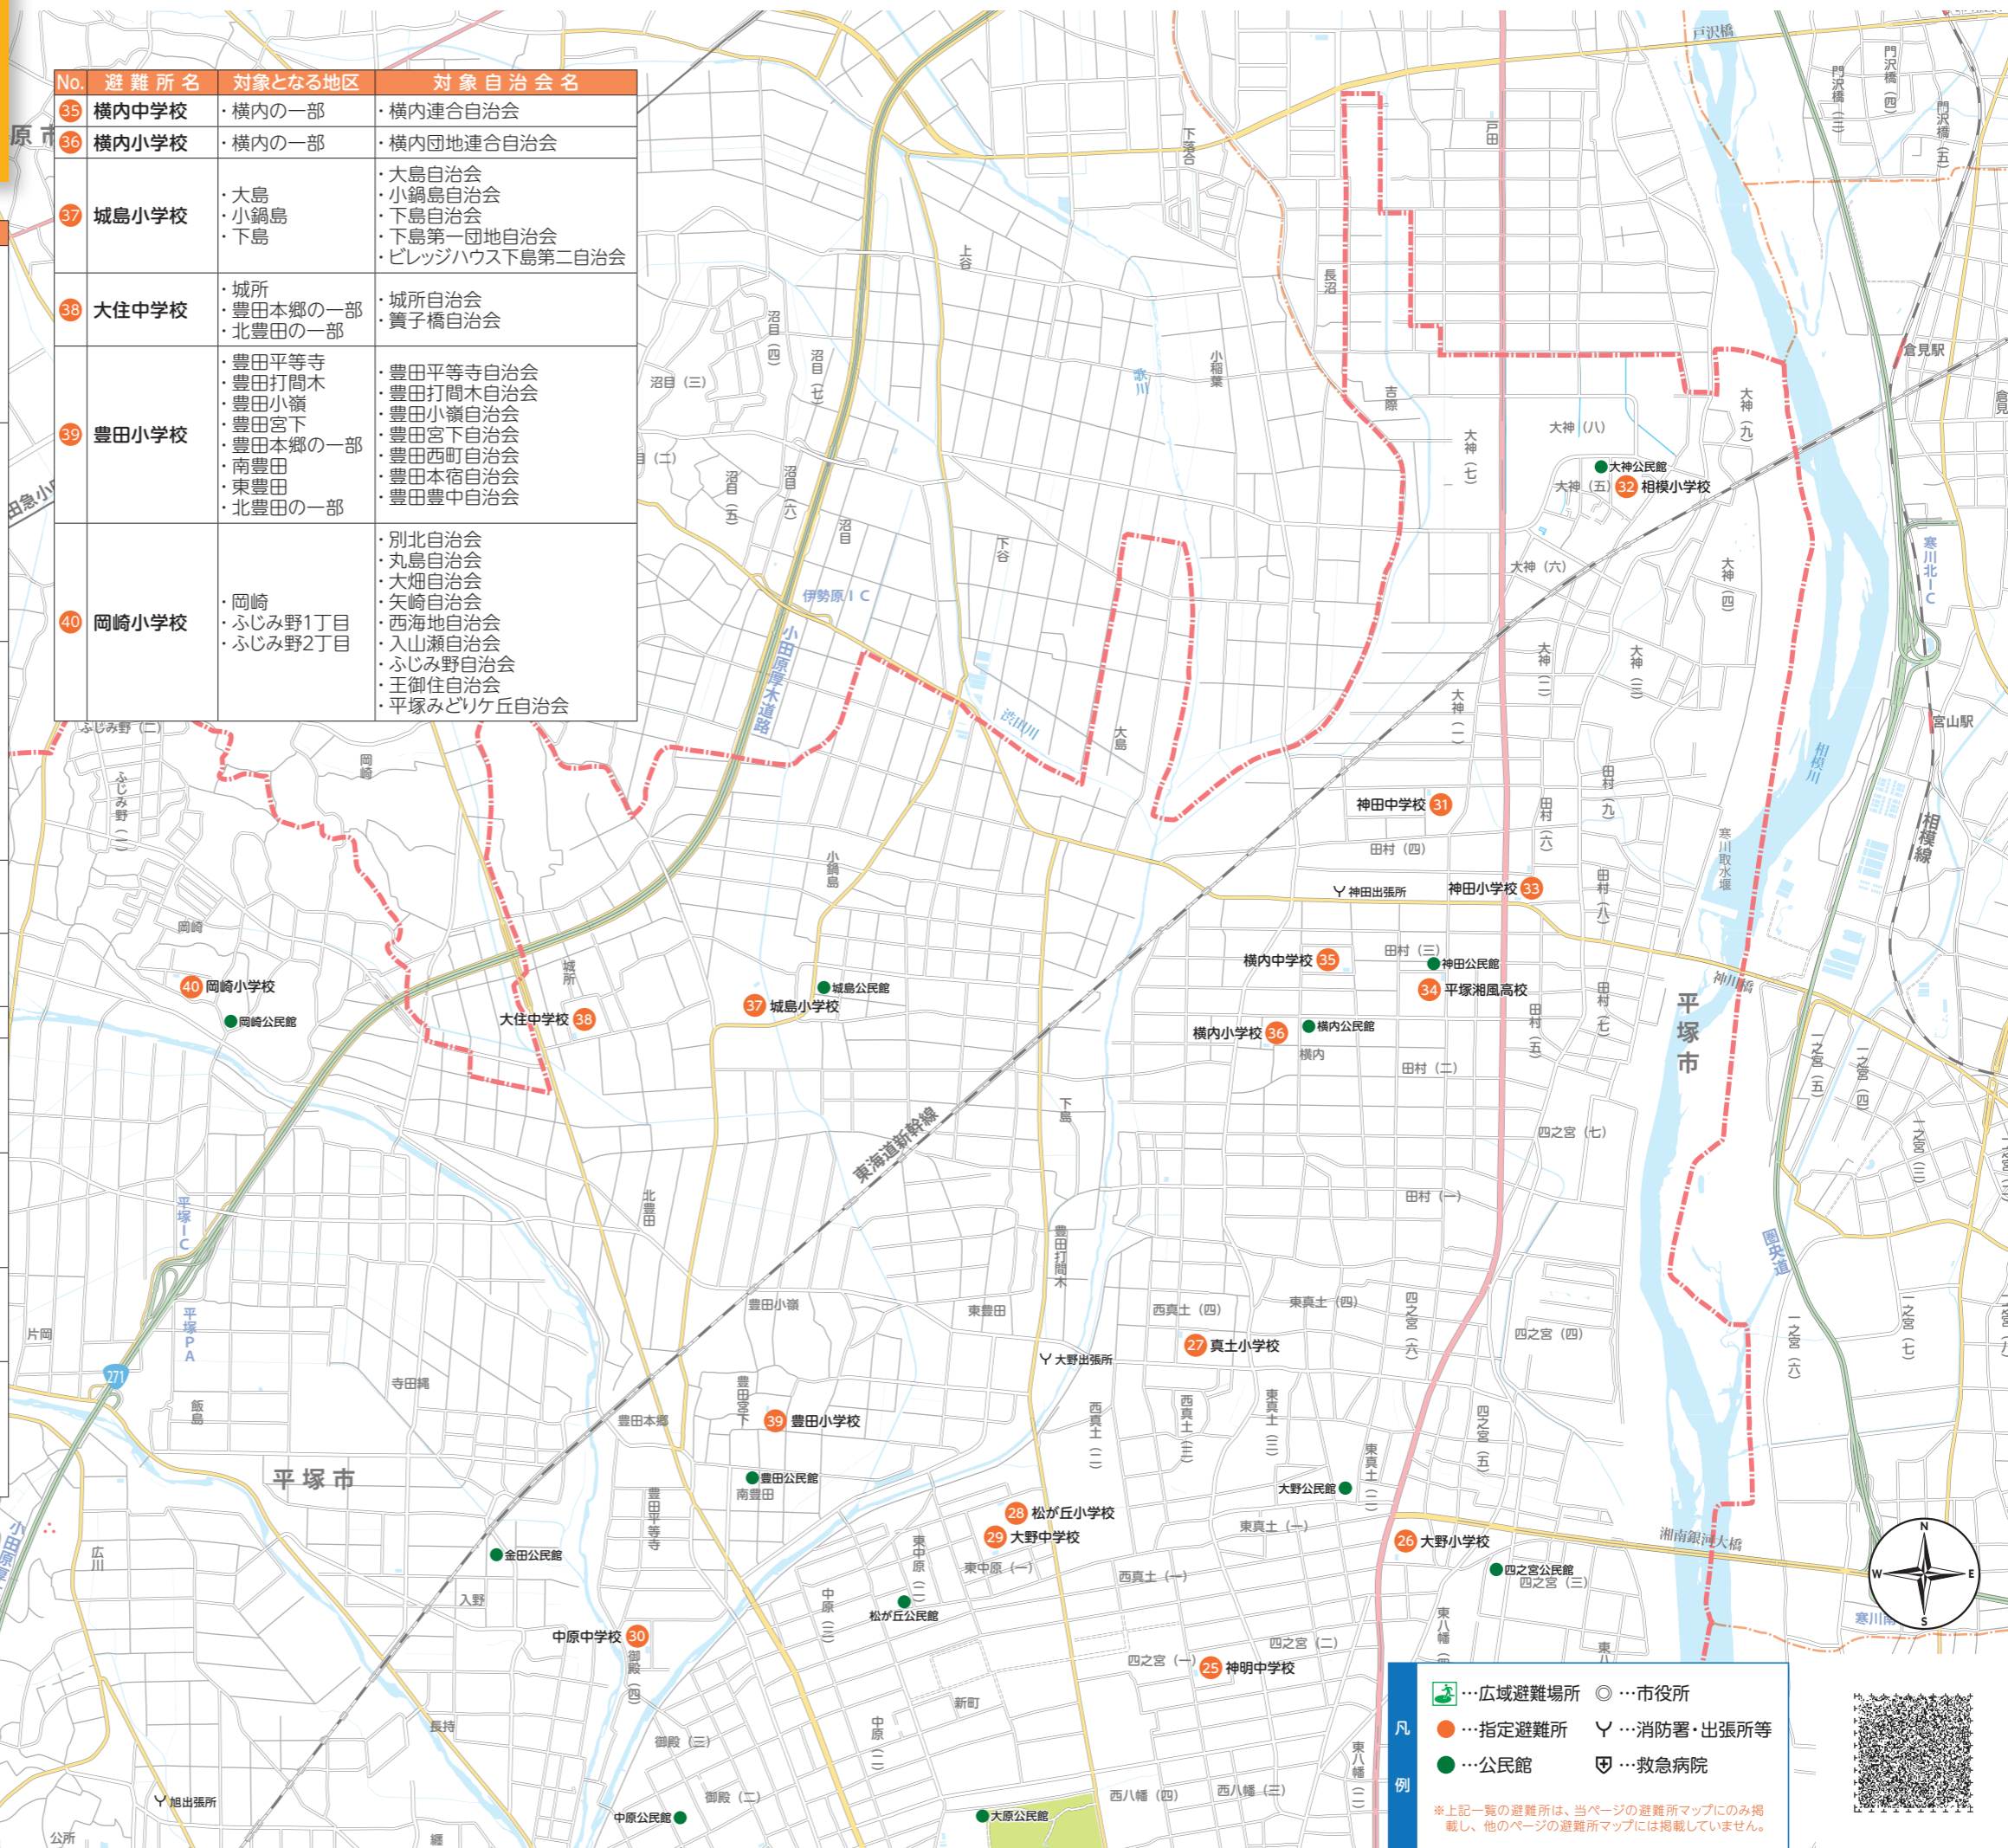

# 避難所マップ 2

八幡・四之宮・真土・東中原  
伊勢山・中原・大神・田村・横内  
横内団地・城島・豊田・岡崎地区

No.	避難所名	対象となる地区	対象自治体名
25	神明中学校	・東八幡1丁目一部 ・東八幡2丁目一部 ・西八幡1丁目 ・西八幡2丁目 ・西八幡3丁目一部 ・西八幡4丁目 ・四之宮1丁目	・坂戸自治会 ・尼沼自治会 ・旭町自治会 ・松葉町自治会 ・下郷第三自治会 ・中原下宿第一自治会 ・中原下宿第二自治会 ・中原下宿第三自治会
26	大野小学校	・四之宮2丁目 ・四之宮3丁目 ・四之宮4丁目一部 ・四之宮5丁目 ・四之宮6丁目 ・東真土2丁目一部	・下郷第一自治会 ・下郷第二自治会 ・下郷第四自治会 ・観音町第一自治会 ・観音町第二自治会 ・中庭自治会 ・東町自治会 ・通町自治会 ・西町自治会 ・林町自治会
27	真土小学校	・東真土1丁目 ・東真土2丁目一部 ・東真土3丁目 ・東真土4丁目 ・西真土1丁目 ・西真土2丁目 ・西真土3丁目 ・西真土4丁目	・今里南自治会 ・今里東自治会 ・今里西自治会 ・大真土東第一自治会 ・大真土東第二自治会 ・大真土三谷自治会 ・大真土西第一自治会 ・大真土西第二自治会 ・古真土北町自治会 ・古真土入町自治会
28	松が丘小学校	・東中原1丁目 ・東中原2丁目	・東中原東自治会 ・東中原西自治会 ・東中原住宅自治会
29	大野中学校	・中原3丁目一部	・伊勢山南自治会 ・伊勢山北自治会 ・伊勢山西自治会
30	中原中学校	・御殿4丁目	・新川端自治会
31	神田中学校	・田村3丁目一部 ・田村4丁目 ・田村6丁目 ・田村8丁目 ・田村9丁目	・田村3・4丁目自治会 ・田村6丁目自治会 ・田村8丁目自治会 ・田村9丁目自治会
32	相模小学校	・吉際 ・大神	・大神第一自治会 ・大神第二自治会 ・大神第三自治会 ・大神第四自治会 ・吉際自治会
33	神田小学校	・田村5丁目 ・田村7丁目 ・四之宮4丁目一部 ・四之宮7丁目	・田村5丁目自治会 ・田村7丁目自治会 ・宮の前住宅自治会 ・上郷自治会
34	平塚湘風高校	・田村1丁目 ・田村2丁目 ・田村3丁目一部	・田村1・2丁目自治会 ・田村団地自治会 ・サンシャイン平塚自治会 ・秀和平塚レジデンス自治会 ・ダイヤパレス平塚自治会 ・ダイヤパレス平塚第五自治会

No.	避難所名	対象となる地区	対象自治体名
35	横内中学校	・横内の一部	・横内連合自治会
36	横内小学校	・横内の一部	・横内団地連合自治会
37	城島小学校	・大島 ・小鍋島 ・下島	・大島自治会 ・小鍋島自治会 ・下島自治会 ・下島第一団地自治会 ・ビレッジハウス下島第二自治会
38	大住中学校	・城所 ・豊田本郷の一部 ・北豊田の一部	・城所自治会 ・箕子橋自治会
39	豊田小学校	・豊田平等寺 ・豊田打間木 ・豊田小嶺 ・豊田宮下 ・豊田本郷の一部 ・南豊田 ・東豊田 ・北豊田の一部	・豊田平等寺自治会 ・豊田打間木自治会 ・豊田小嶺自治会 ・豊田宮下自治会 ・豊田西町自治会 ・豊田本宿自治会 ・豊田豊中自治会
40	岡崎小学校	・岡崎 ・ふじみ野1丁目 ・ふじみ野2丁目	・別北自治会 ・丸島自治会 ・大畑自治会 ・矢崎自治会 ・西海地自治会 ・入山瀬自治会 ・ふじみ野自治会 ・王御住自治会 ・平塚みどりヶ丘自治会

凡例

- 広域避難場所
- 市役所
- 指定避難所
- Y 消防署・出張所等
- 公民館
- ☒ 救急病院

※上記一覧の避難所は、当ページの避難所マップにのみ掲載し、他のページの避難所マップには掲載していません。