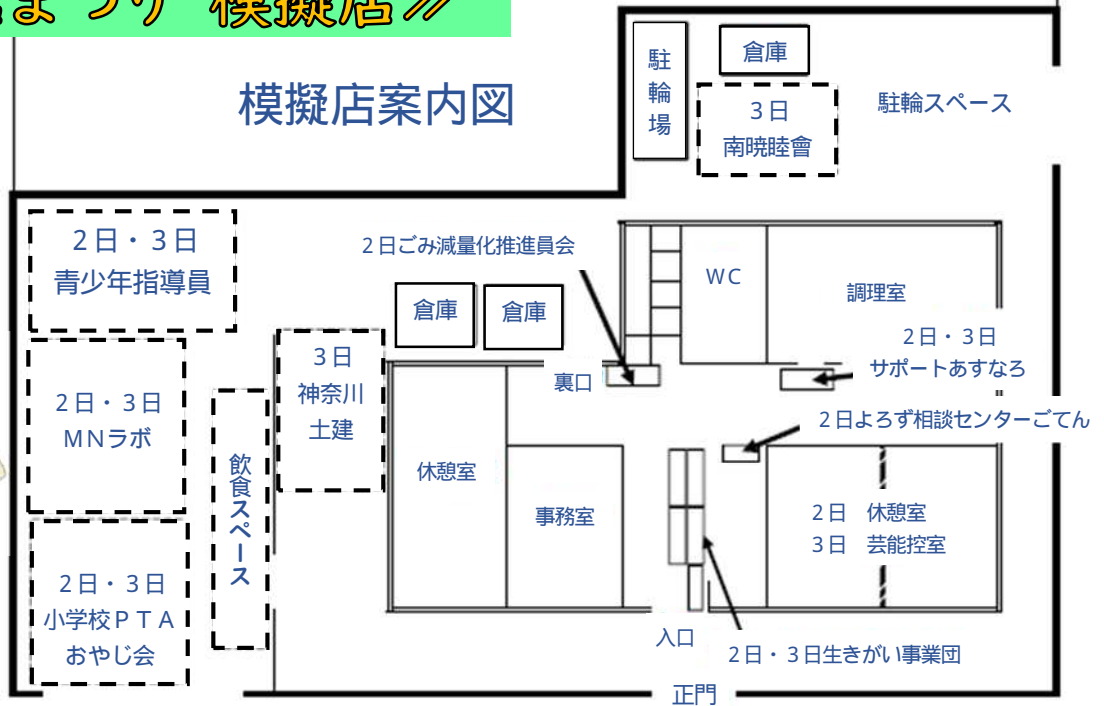

南原小学校PTAおやし会

フライドポテト・チョコバナナ

模擬店案内図

3月2日(土)のみ出店

ごみ減量化推進委員会

再生紙トイレットペーパー
再生紙ティッシュペーパー

よるず相談センターごてん

チラシ配布・健康チェック、認知機能チェック