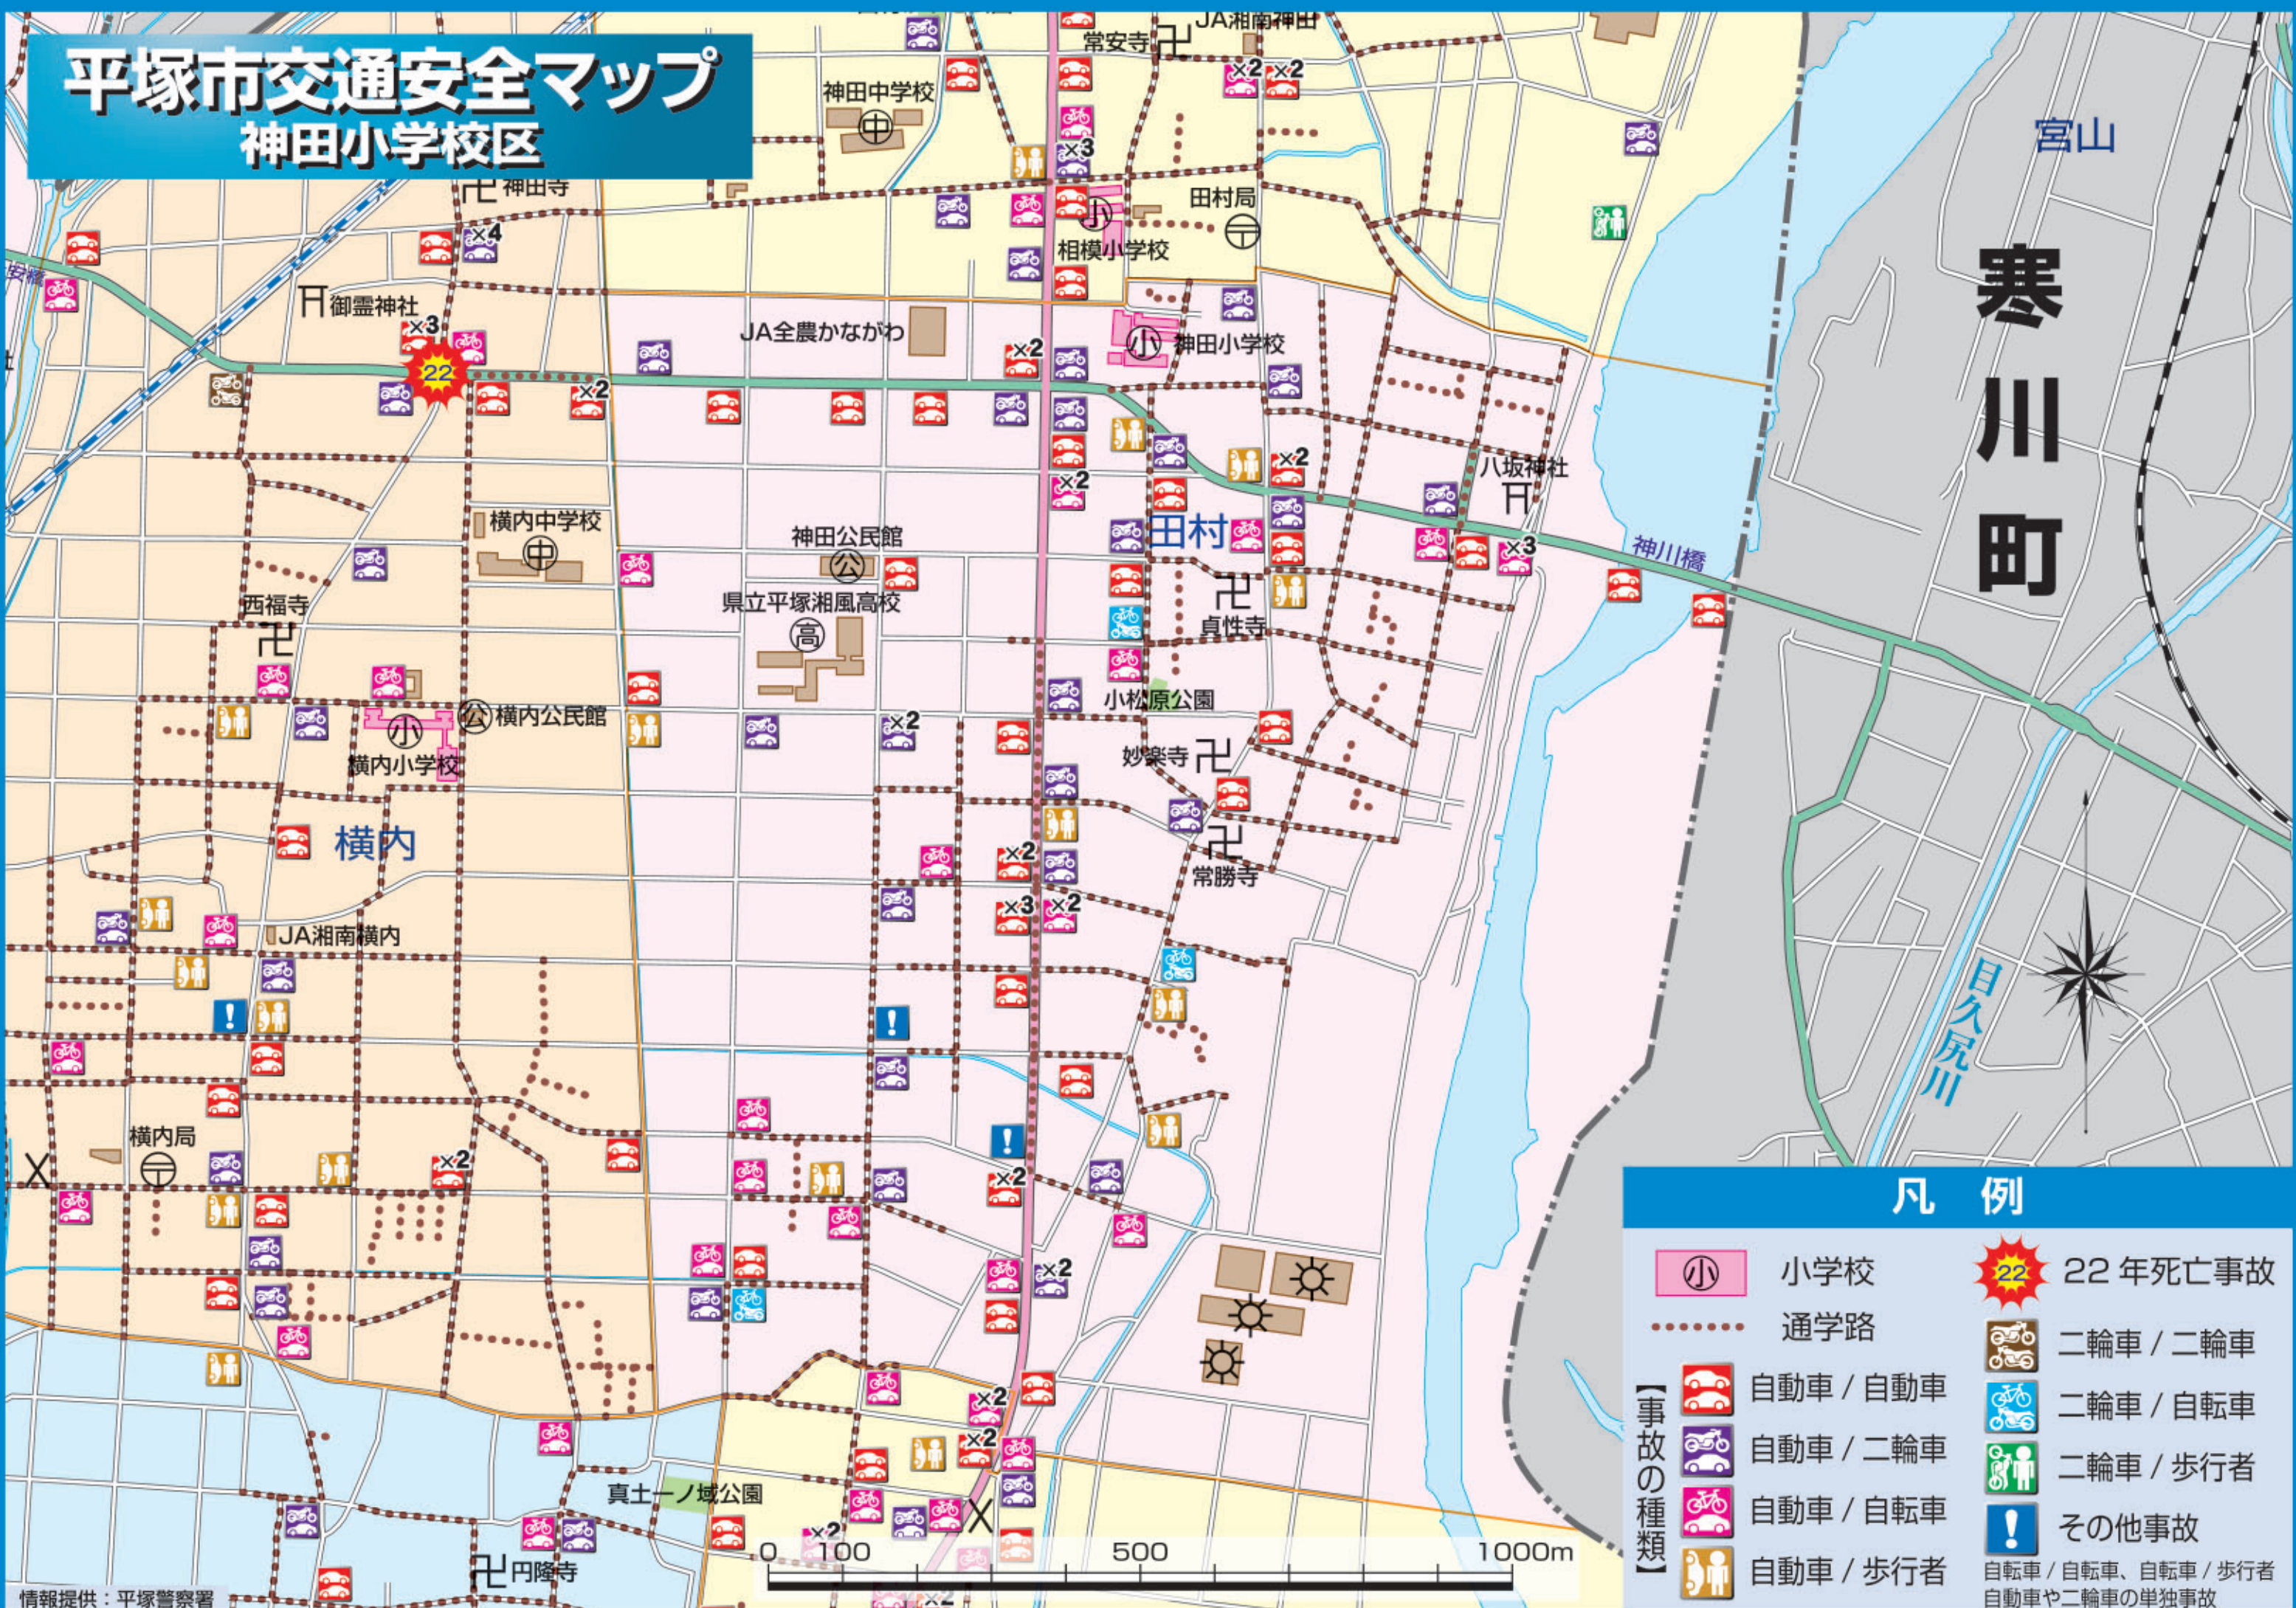

平塚市交通安全マップ

神田小学校区

凡例

- | | | | |
|--|-----------|--|---------------------|
| | 小学校 | | 22年死亡事故 |
| | 通学路 | | 二輪車 / 二輪車 |
| | 自動車 / 自動車 | | 二輪車 / 自転車 |
| | 自動車 / 二輪車 | | 二輪車 / 歩行者 |
| | 自動車 / 自転車 | | その他事故 |
| | 自動車 / 歩行者 | | 自転車 / 自転車、自転車 / 歩行者 |
| | | | 自動車や二輪車の単独事故 |