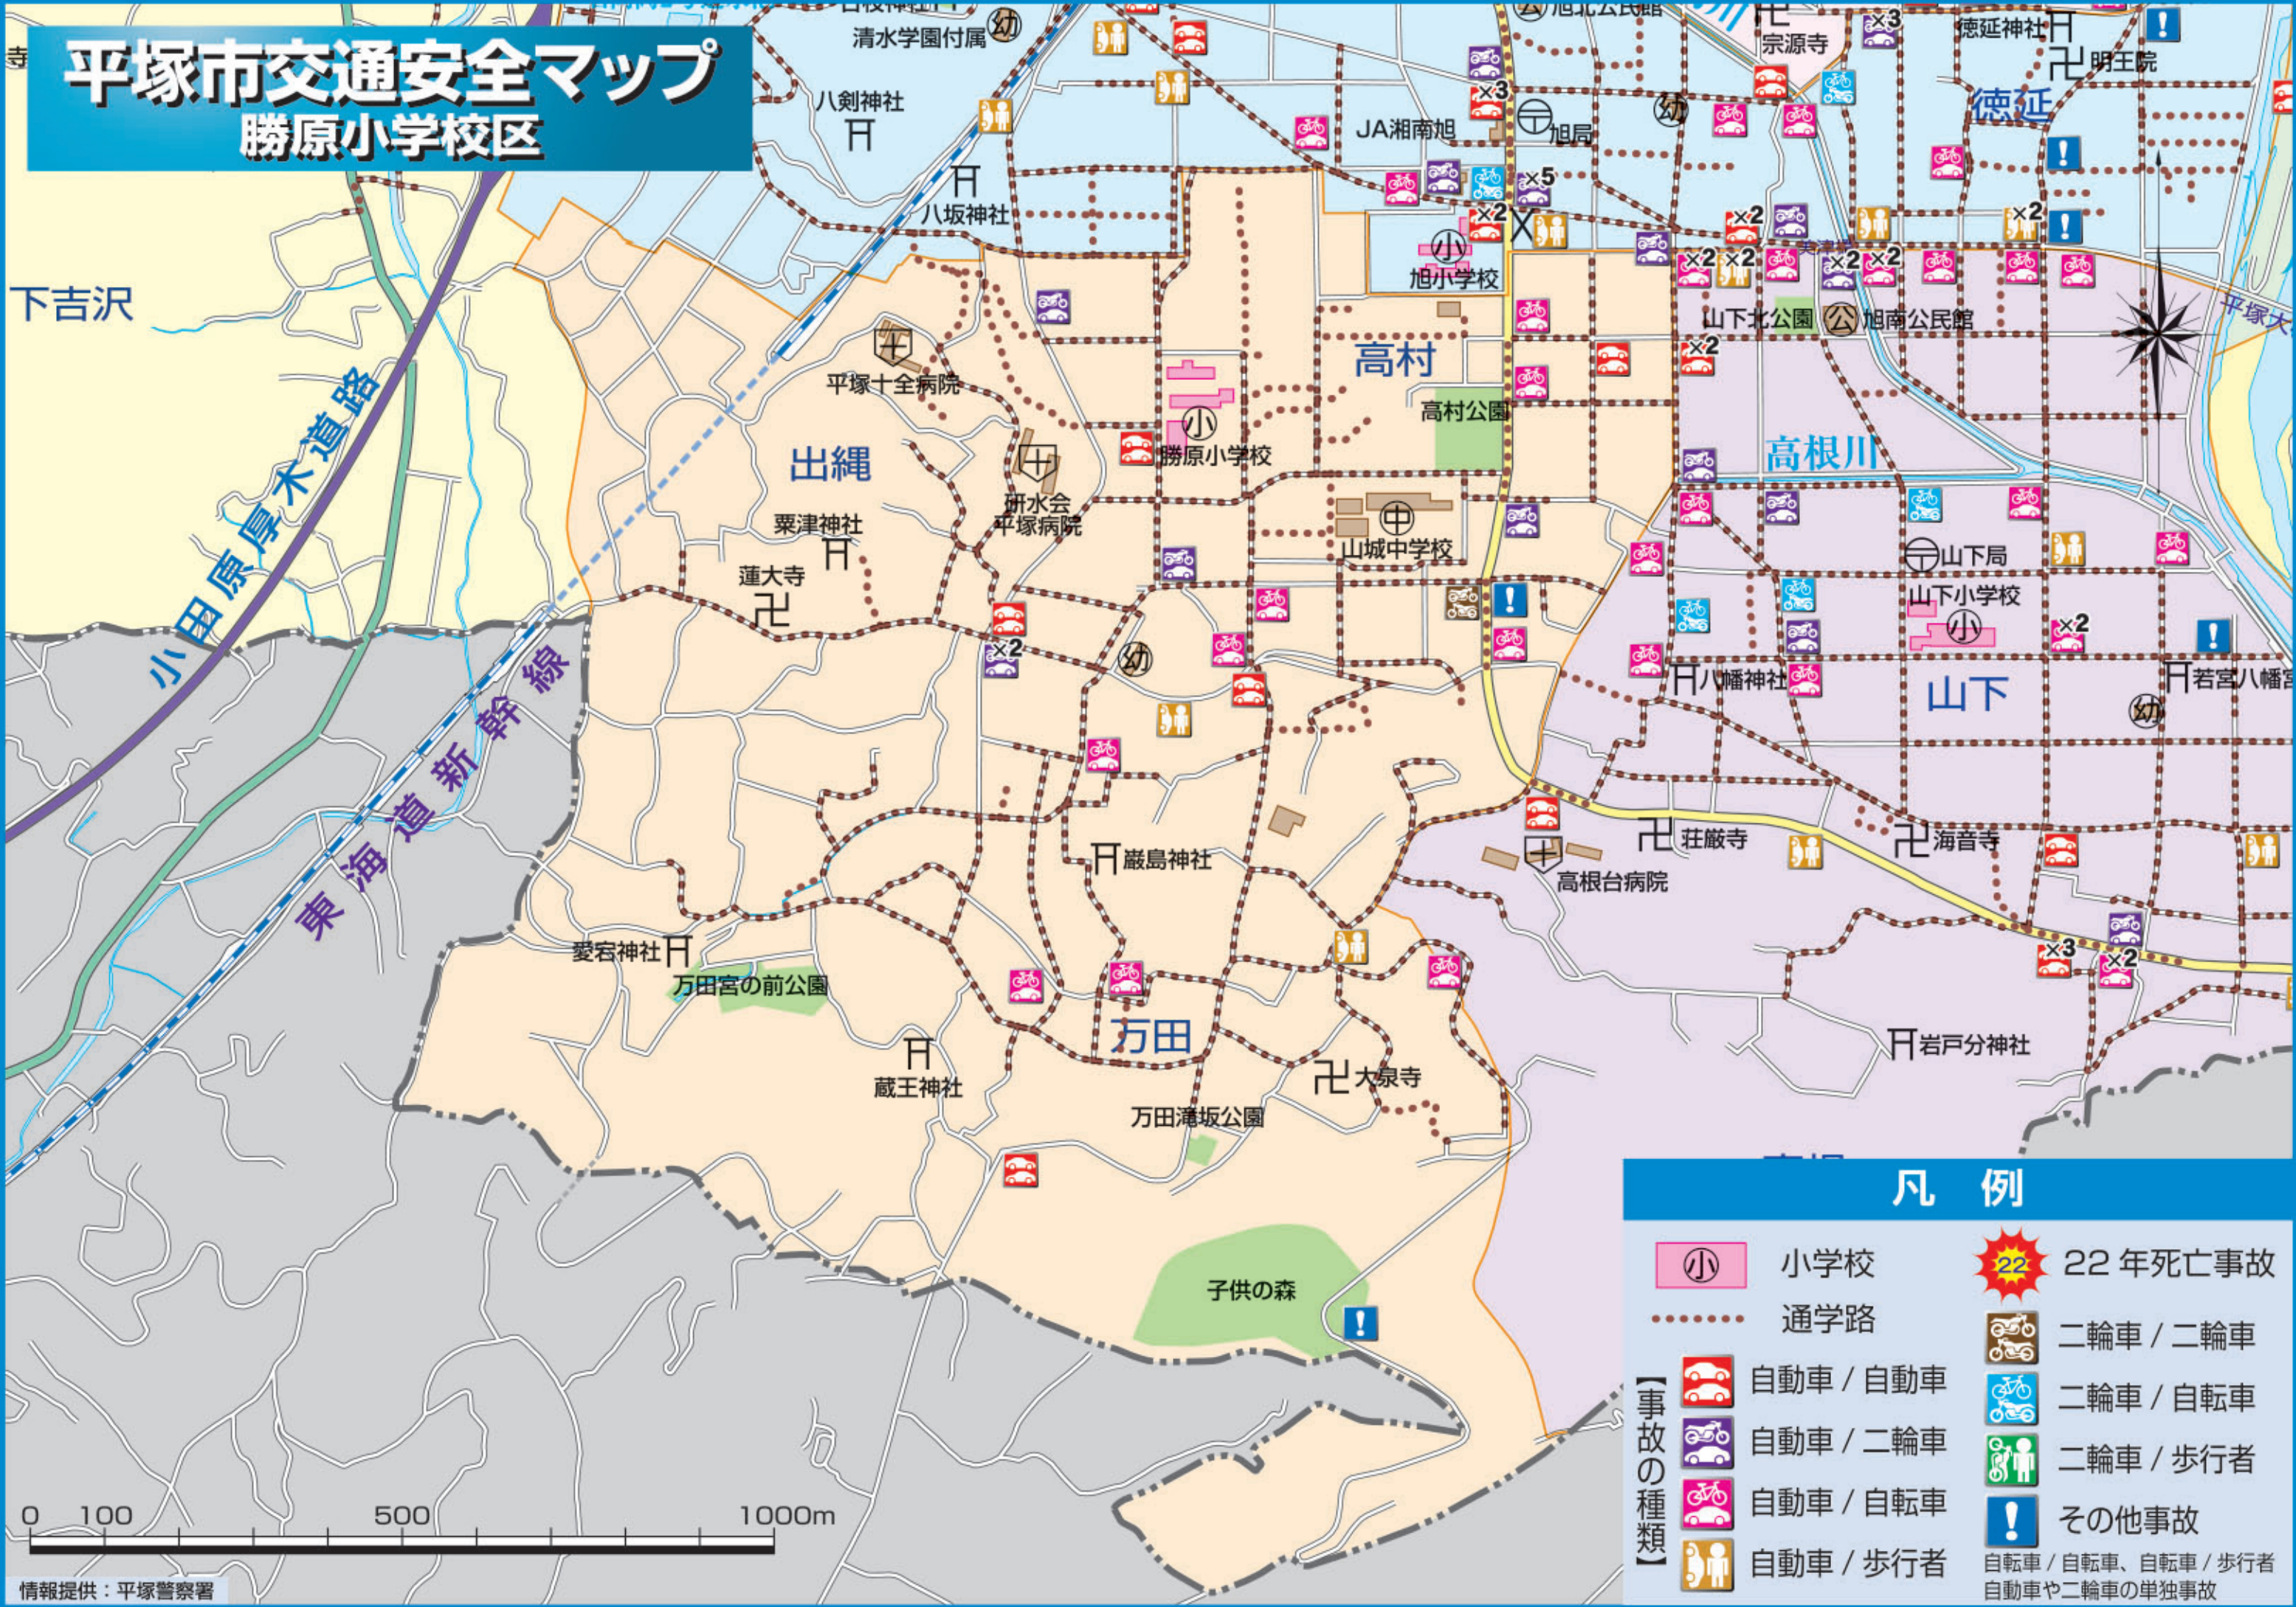

平塚市交通安全マップ

勝原小学校区

下吉沢

情報提供：平塚警察署

凡例

	小学校		22年死亡事故
	通学路		二輪車 / 二輪車
	自動車 / 自動車		二輪車 / 自転車
	自動車 / 二輪車		二輪車 / 歩行者
	自動車 / 自転車		その他事故
	自動車 / 歩行者		自転車 / 自転車、自転車 / 歩行者 自動車や二輪車の単独事故

【事故の種類】