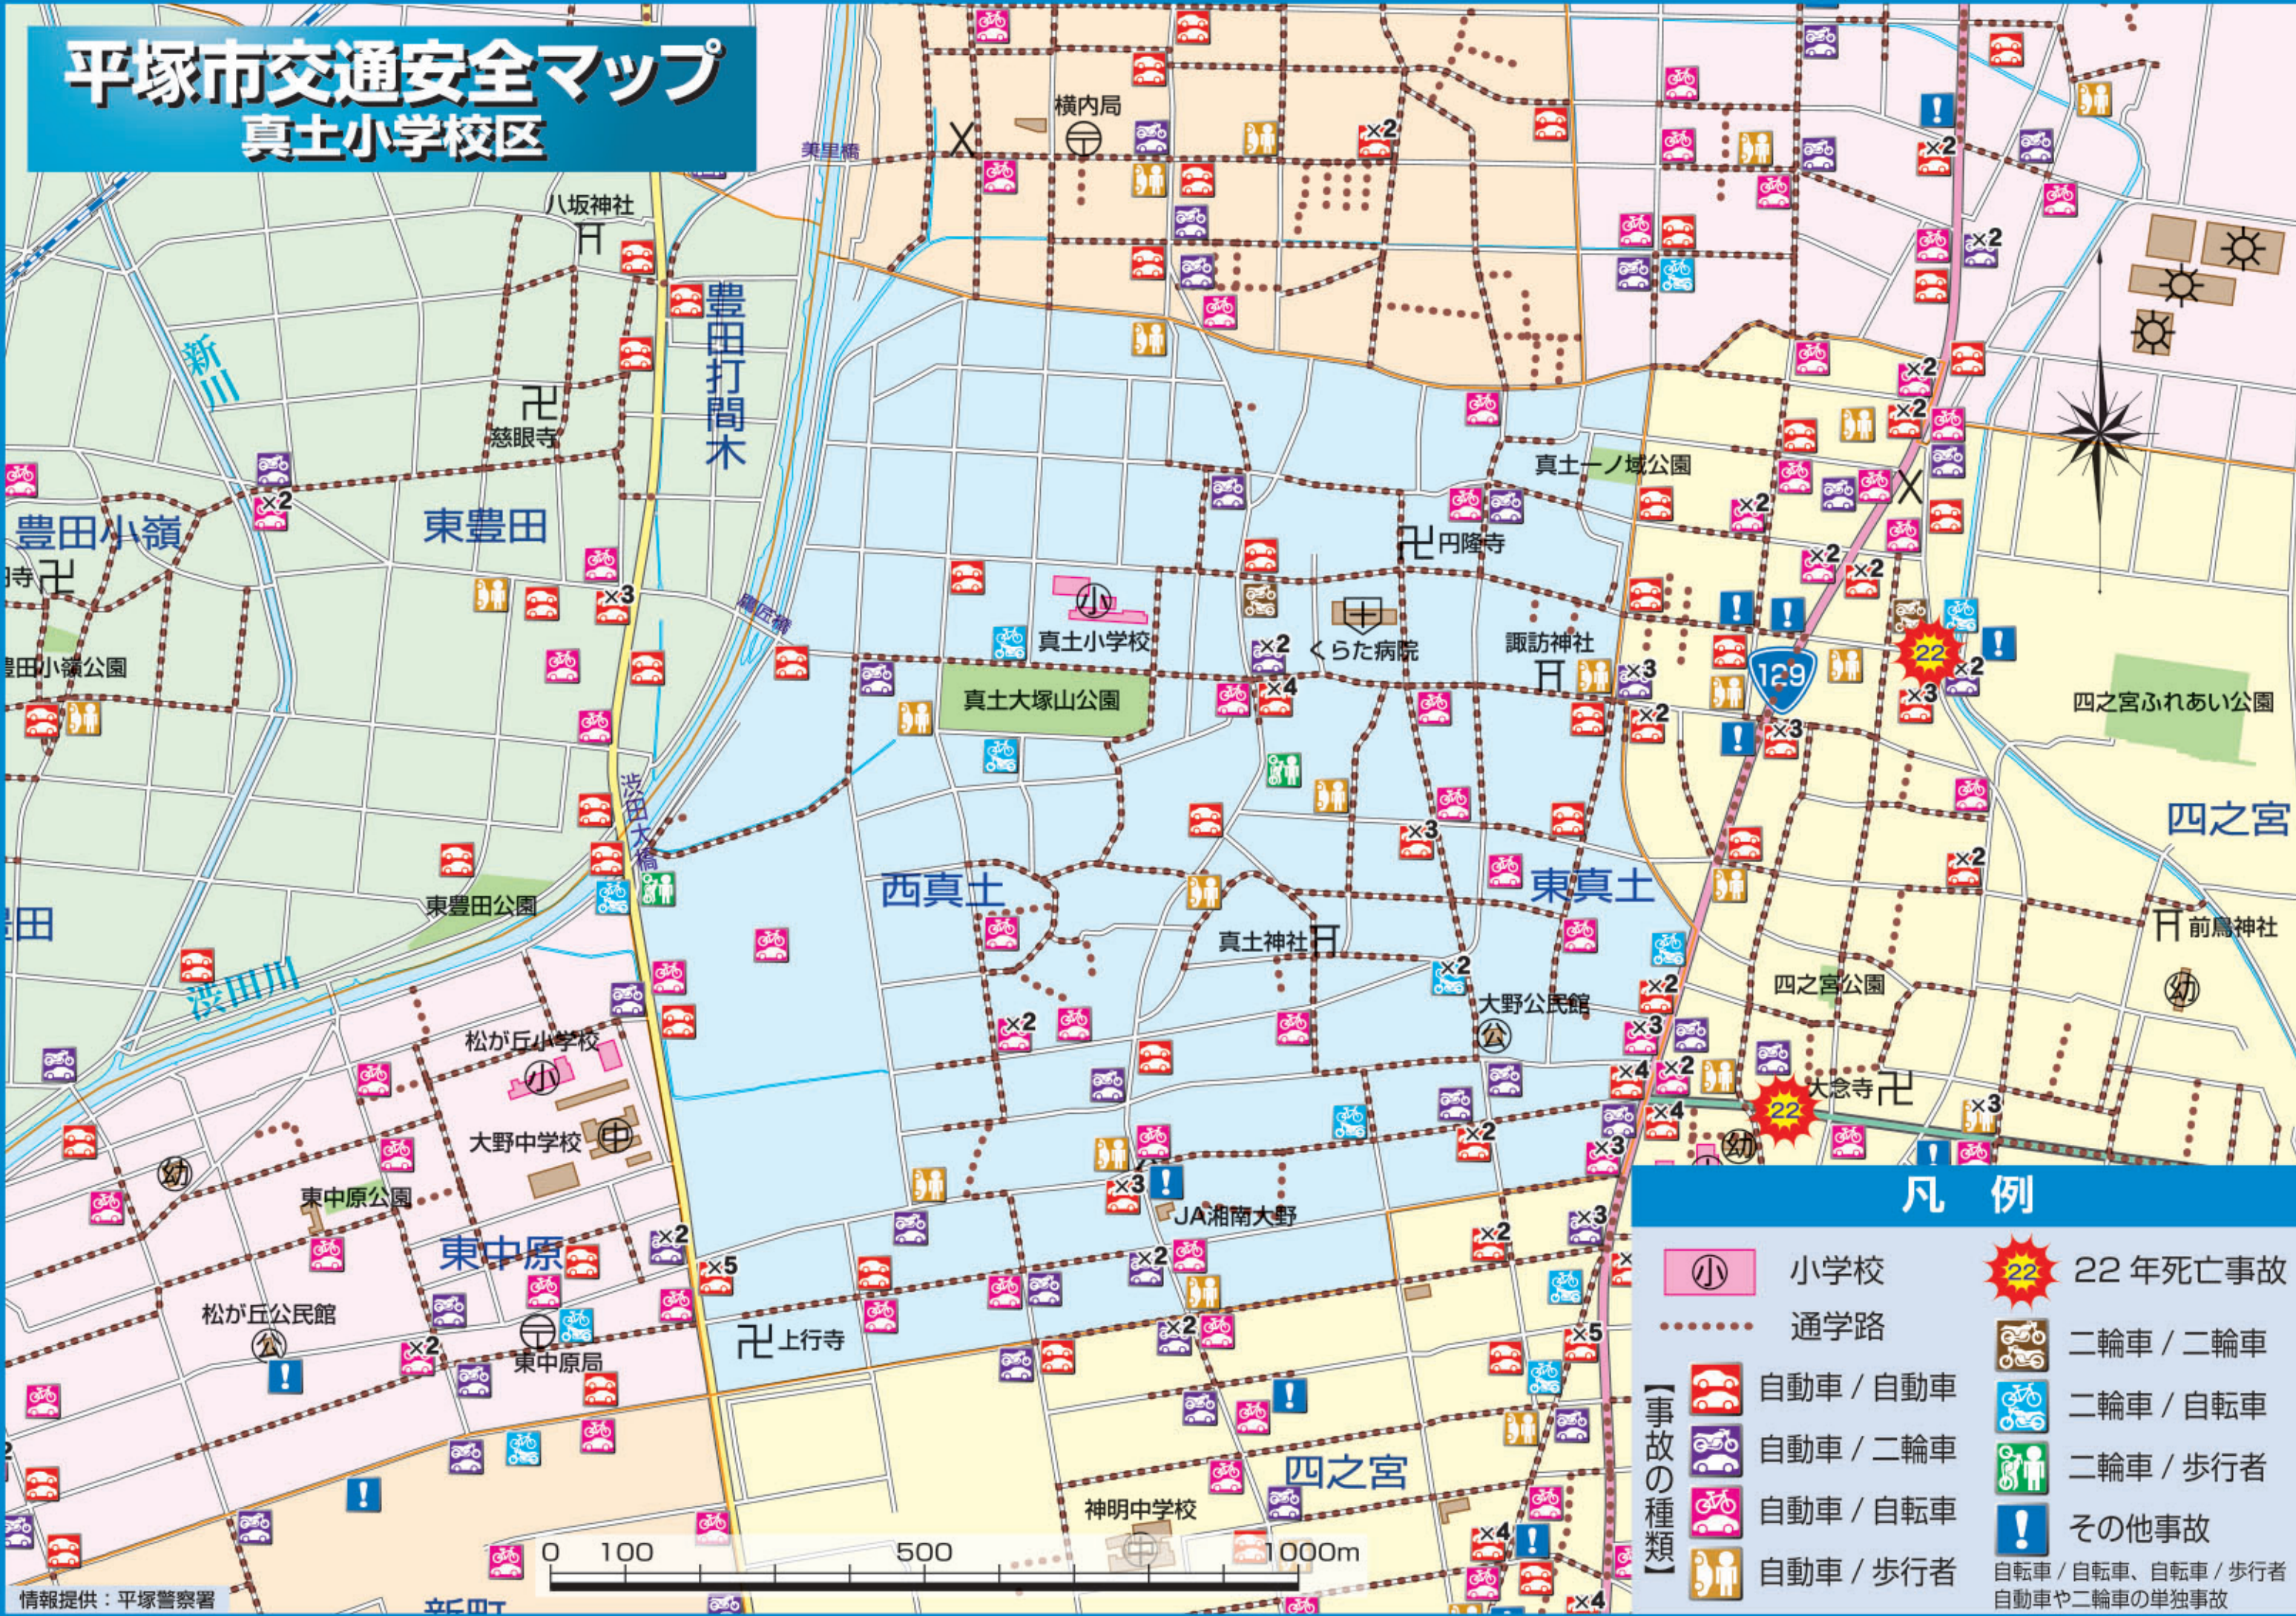

平塚市交通安全マップ

真土小学校区

凡例

- | | | | |
|--|-----------|--|-----------|
| | 小学校 | | 22年死亡事故 |
| | 通学路 | | 二輪車 / 二輪車 |
| | 自動車 / 自動車 | | 二輪車 / 自転車 |
| | 自動車 / 二輪車 | | 二輪車 / 歩行者 |
| | 自動車 / 自転車 | | その他事故 |
| | 自動車 / 歩行者 | | |