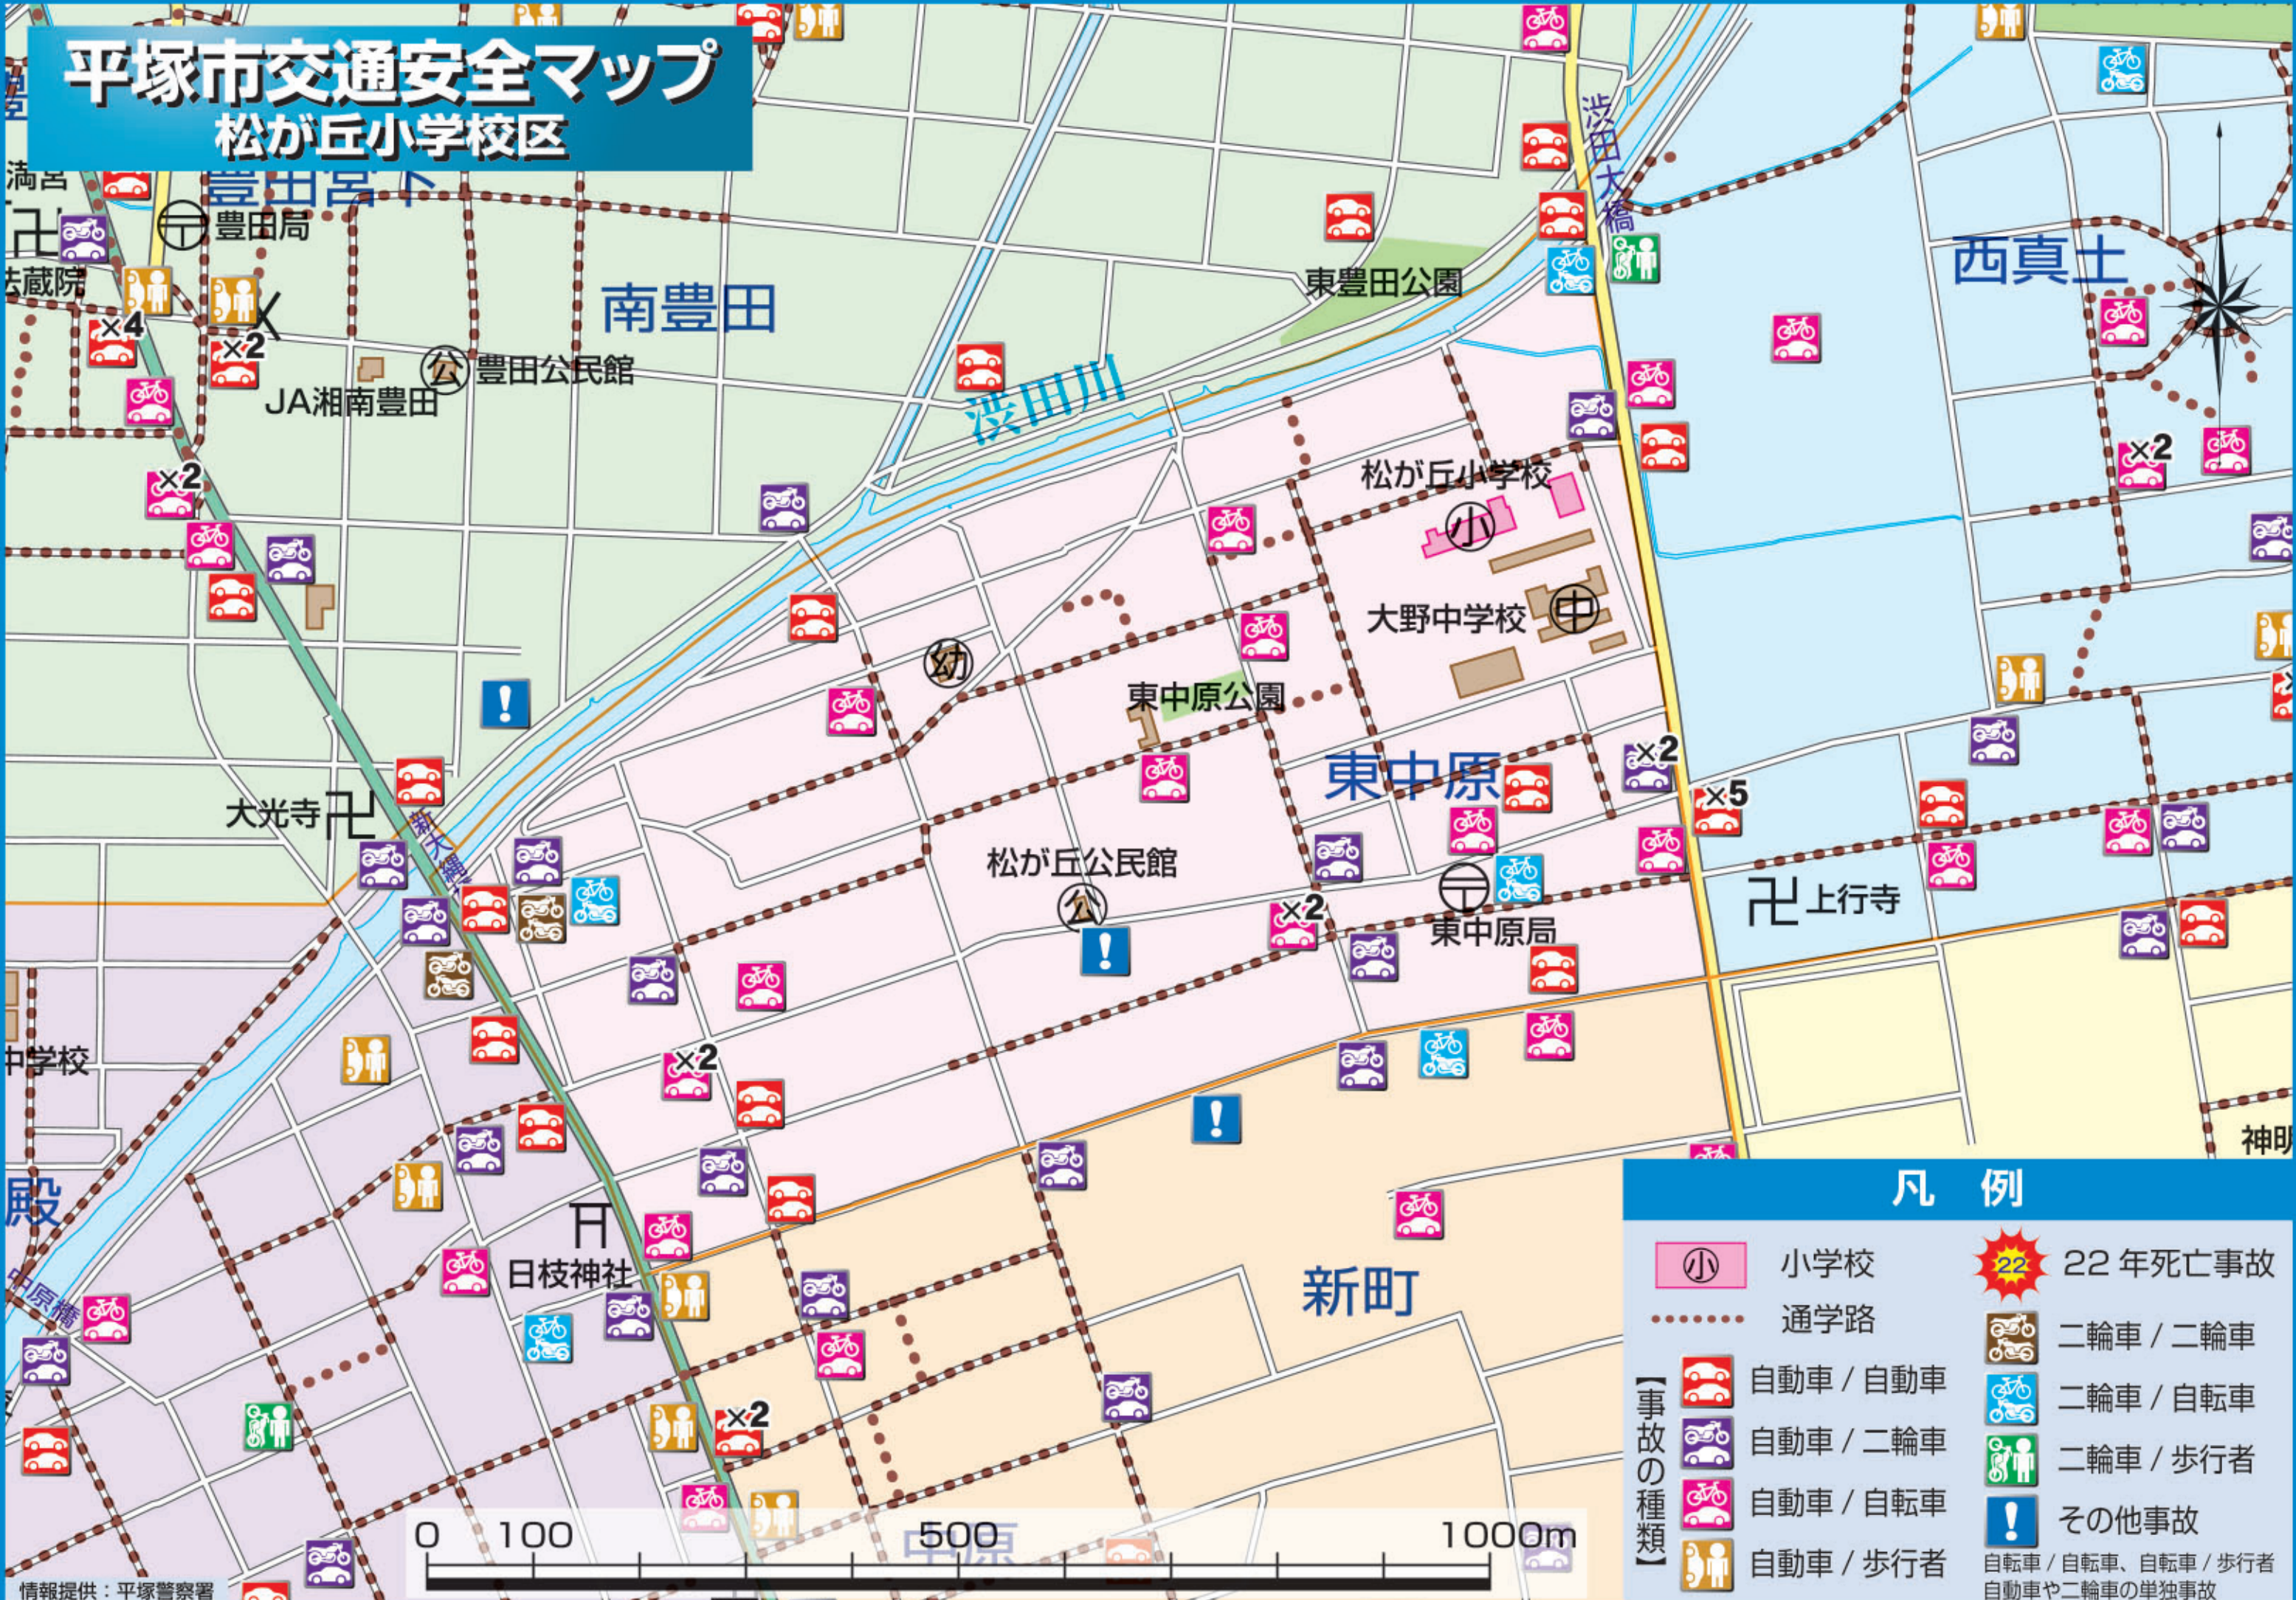

# 平塚市交通安全マップ

## 松が丘小学校区

### 凡例

- |  |           |  |                                     |
|--|-----------|--|-------------------------------------|
|  | 小学校       |  | 22年死亡事故                             |
|  | 通学路       |  | 二輪車 / 二輪車                           |
|  | 自動車 / 自動車 |  | 二輪車 / 自転車                           |
|  | 自動車 / 二輪車 |  | 二輪車 / 歩行者                           |
|  | 自動車 / 自転車 |  | その他事故                               |
|  | 自動車 / 歩行者 |  | 自転車 / 自転車、自転車 / 歩行者<br>自動車や二輪車の単独事故 |