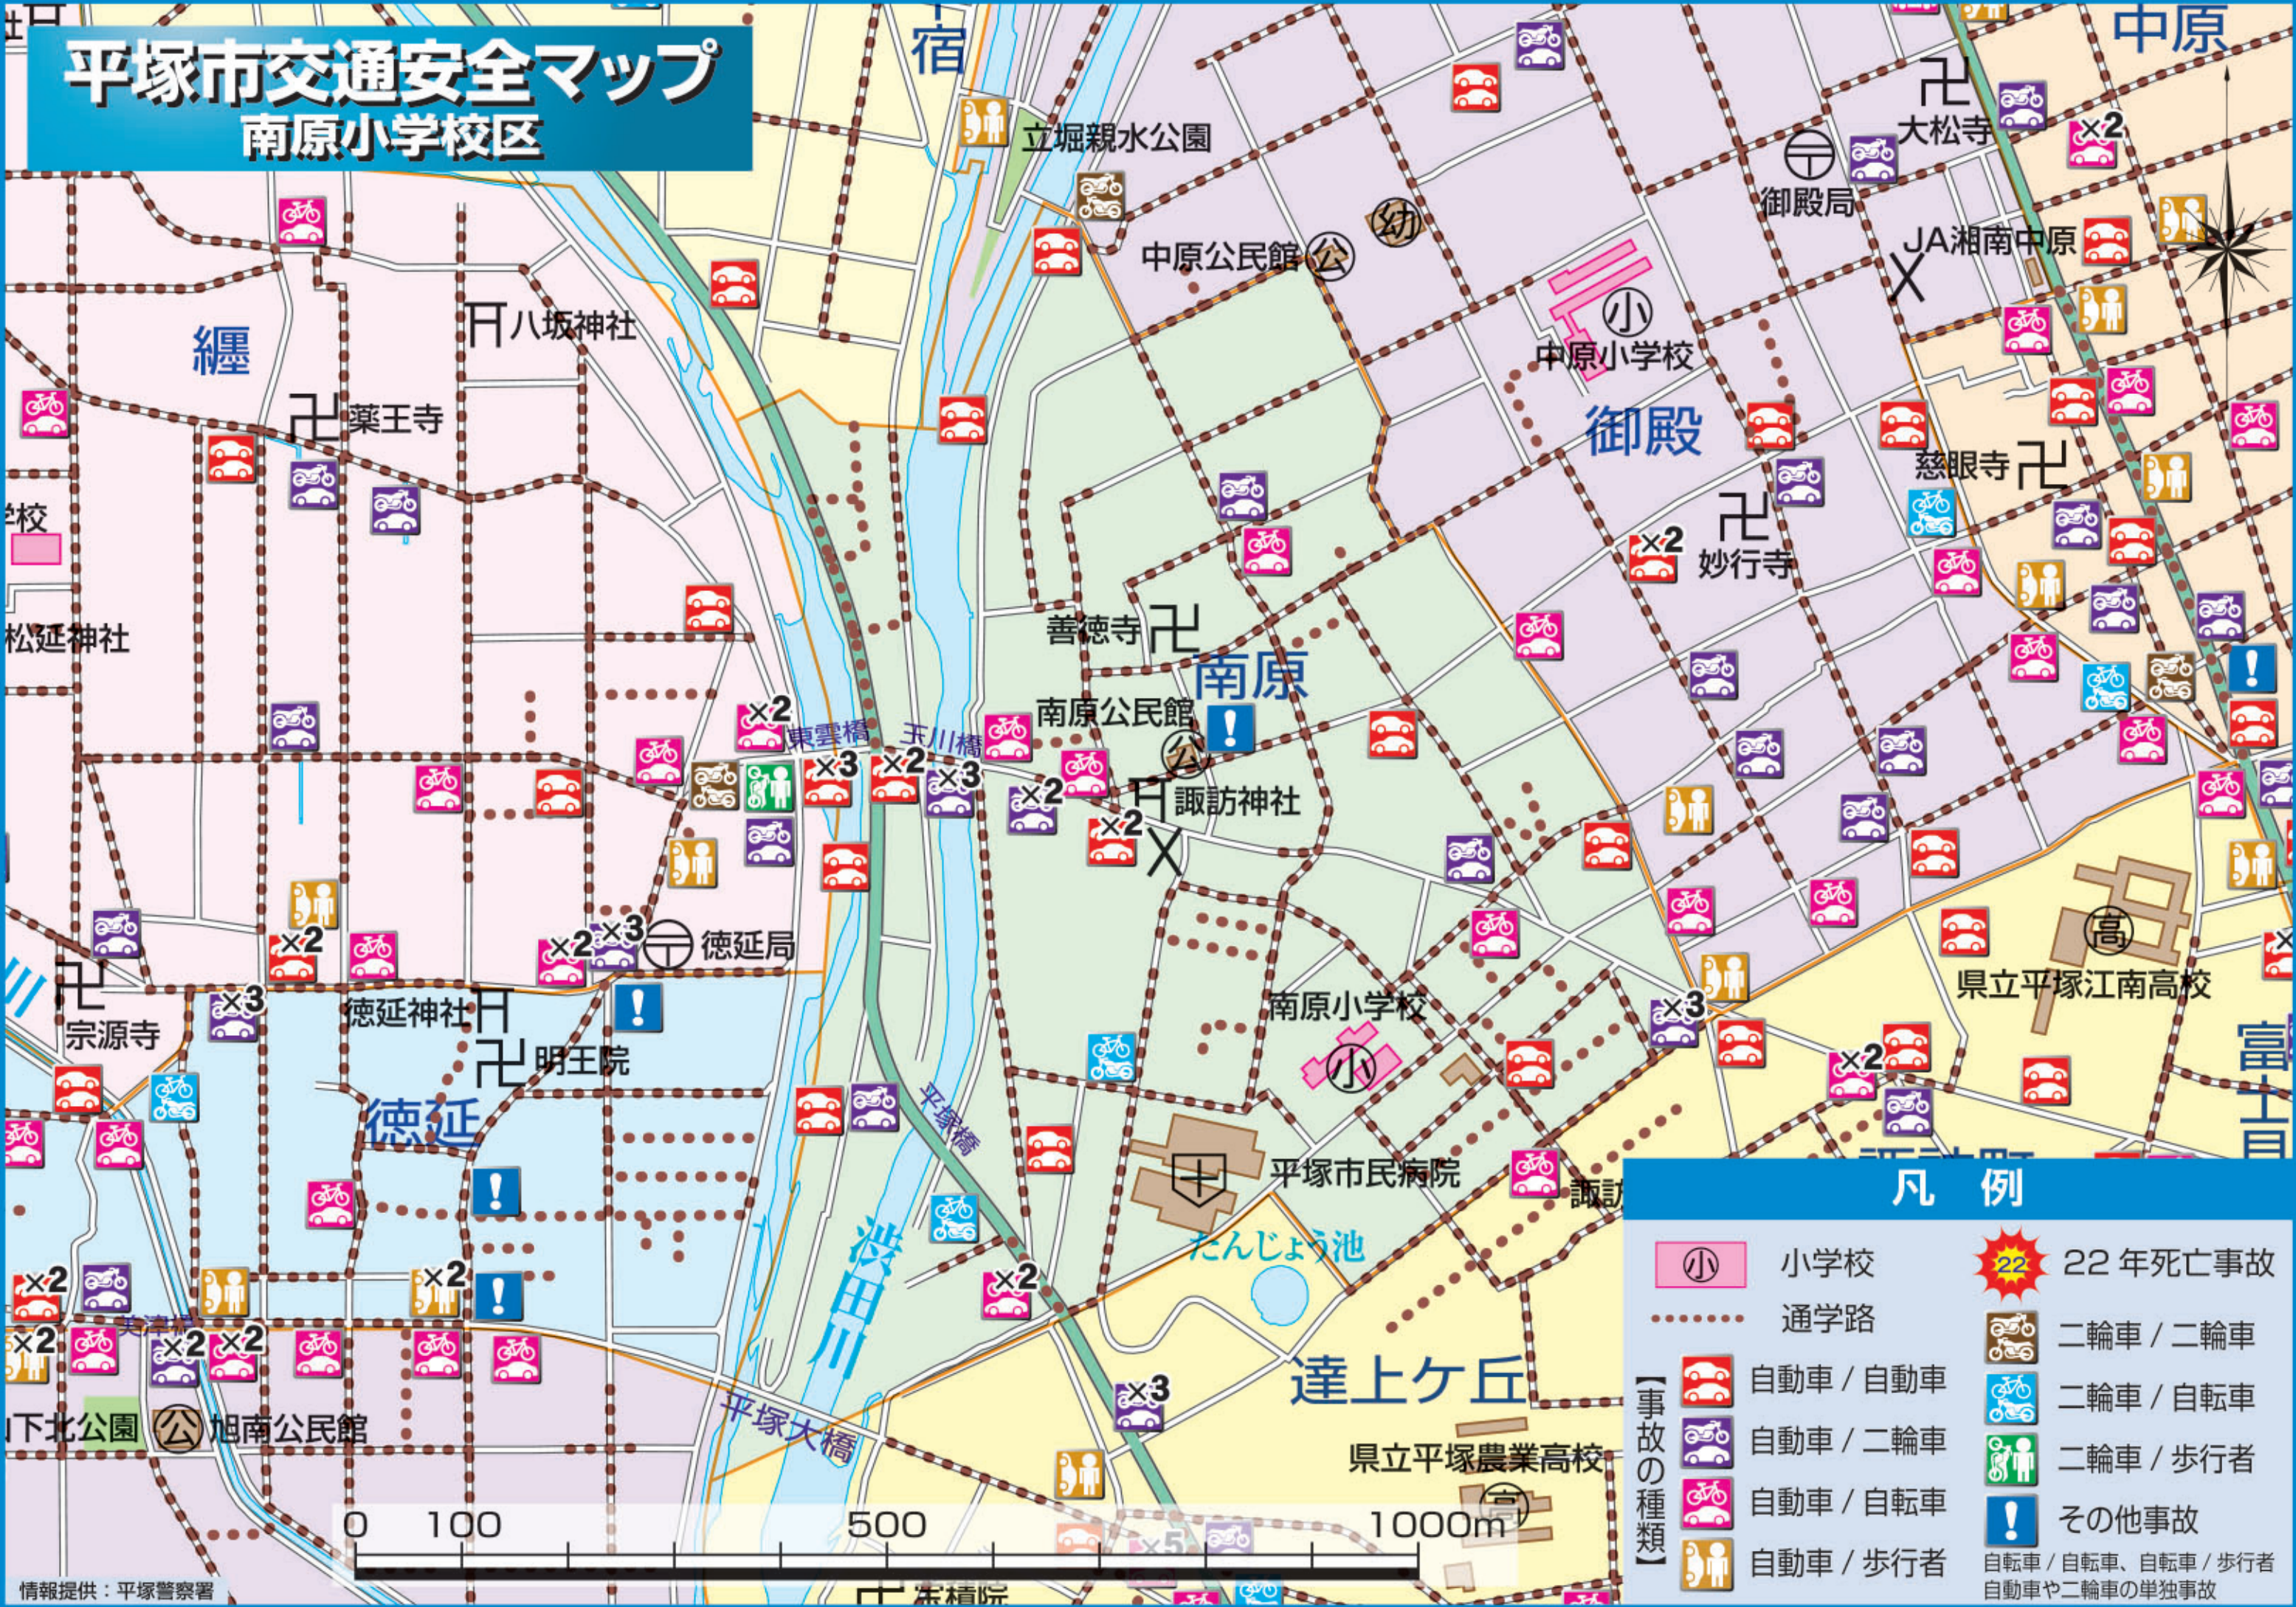

# 平塚市交通安全マップ

## 南原小学校区

凡例	
	小学校
	通学路
	自動車 / 自動車
	自動車 / 二輪車
	自動車 / 自転車
	二輪車 / 歩行者
	その他事故
	22年死亡事故
	二輪車 / 二輪車
	二輪車 / 自転車
	二輪車 / 歩行者
	その他事故
	自転車 / 自転車、自転車 / 歩行者
	自動車や二輪車の単独事故