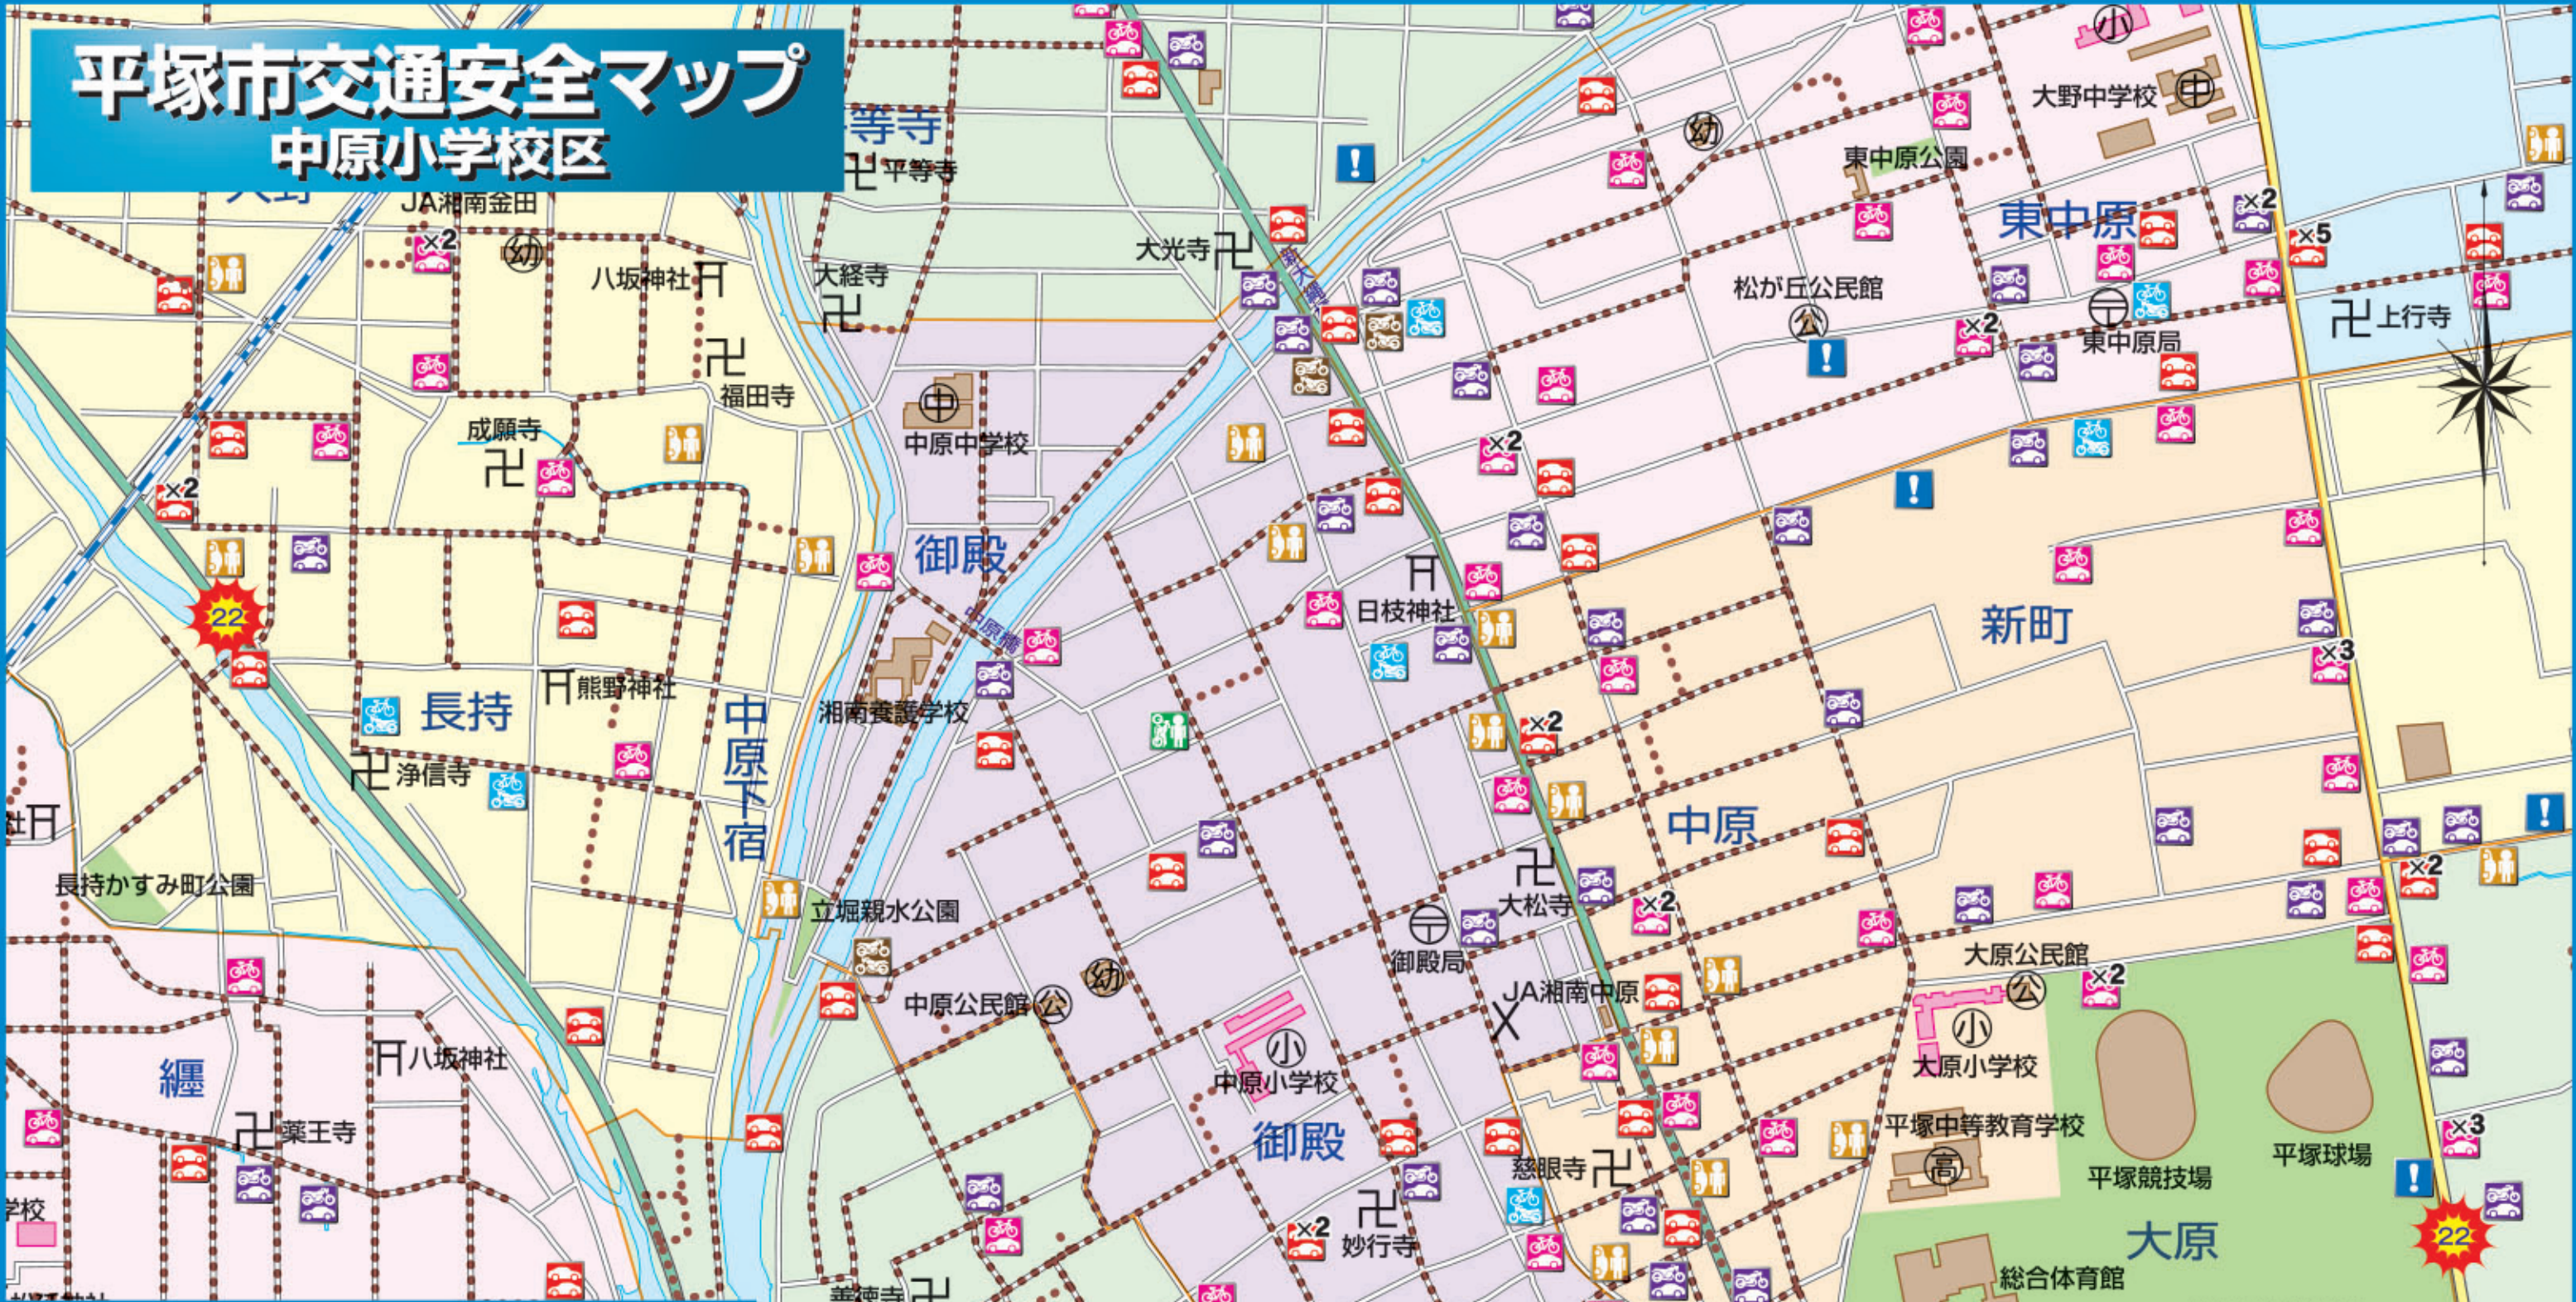

平塚市交通安全マップ

中原小学校区

凡例

- | | | | |
|--|-----------|--|-------------------------------------|
| | 小学校 | | 22年死亡事故 |
| | 通学路 | | 二輪車 / 二輪車 |
| | 自動車 / 自動車 | | 二輪車 / 自転車 |
| | 自動車 / 二輪車 | | 二輪車 / 歩行者 |
| | 自動車 / 自転車 | | その他事故 |
| | 自動車 / 歩行者 | | 自転車 / 自転車、自転車 / 歩行者
自動車や二輪車の単独事故 |