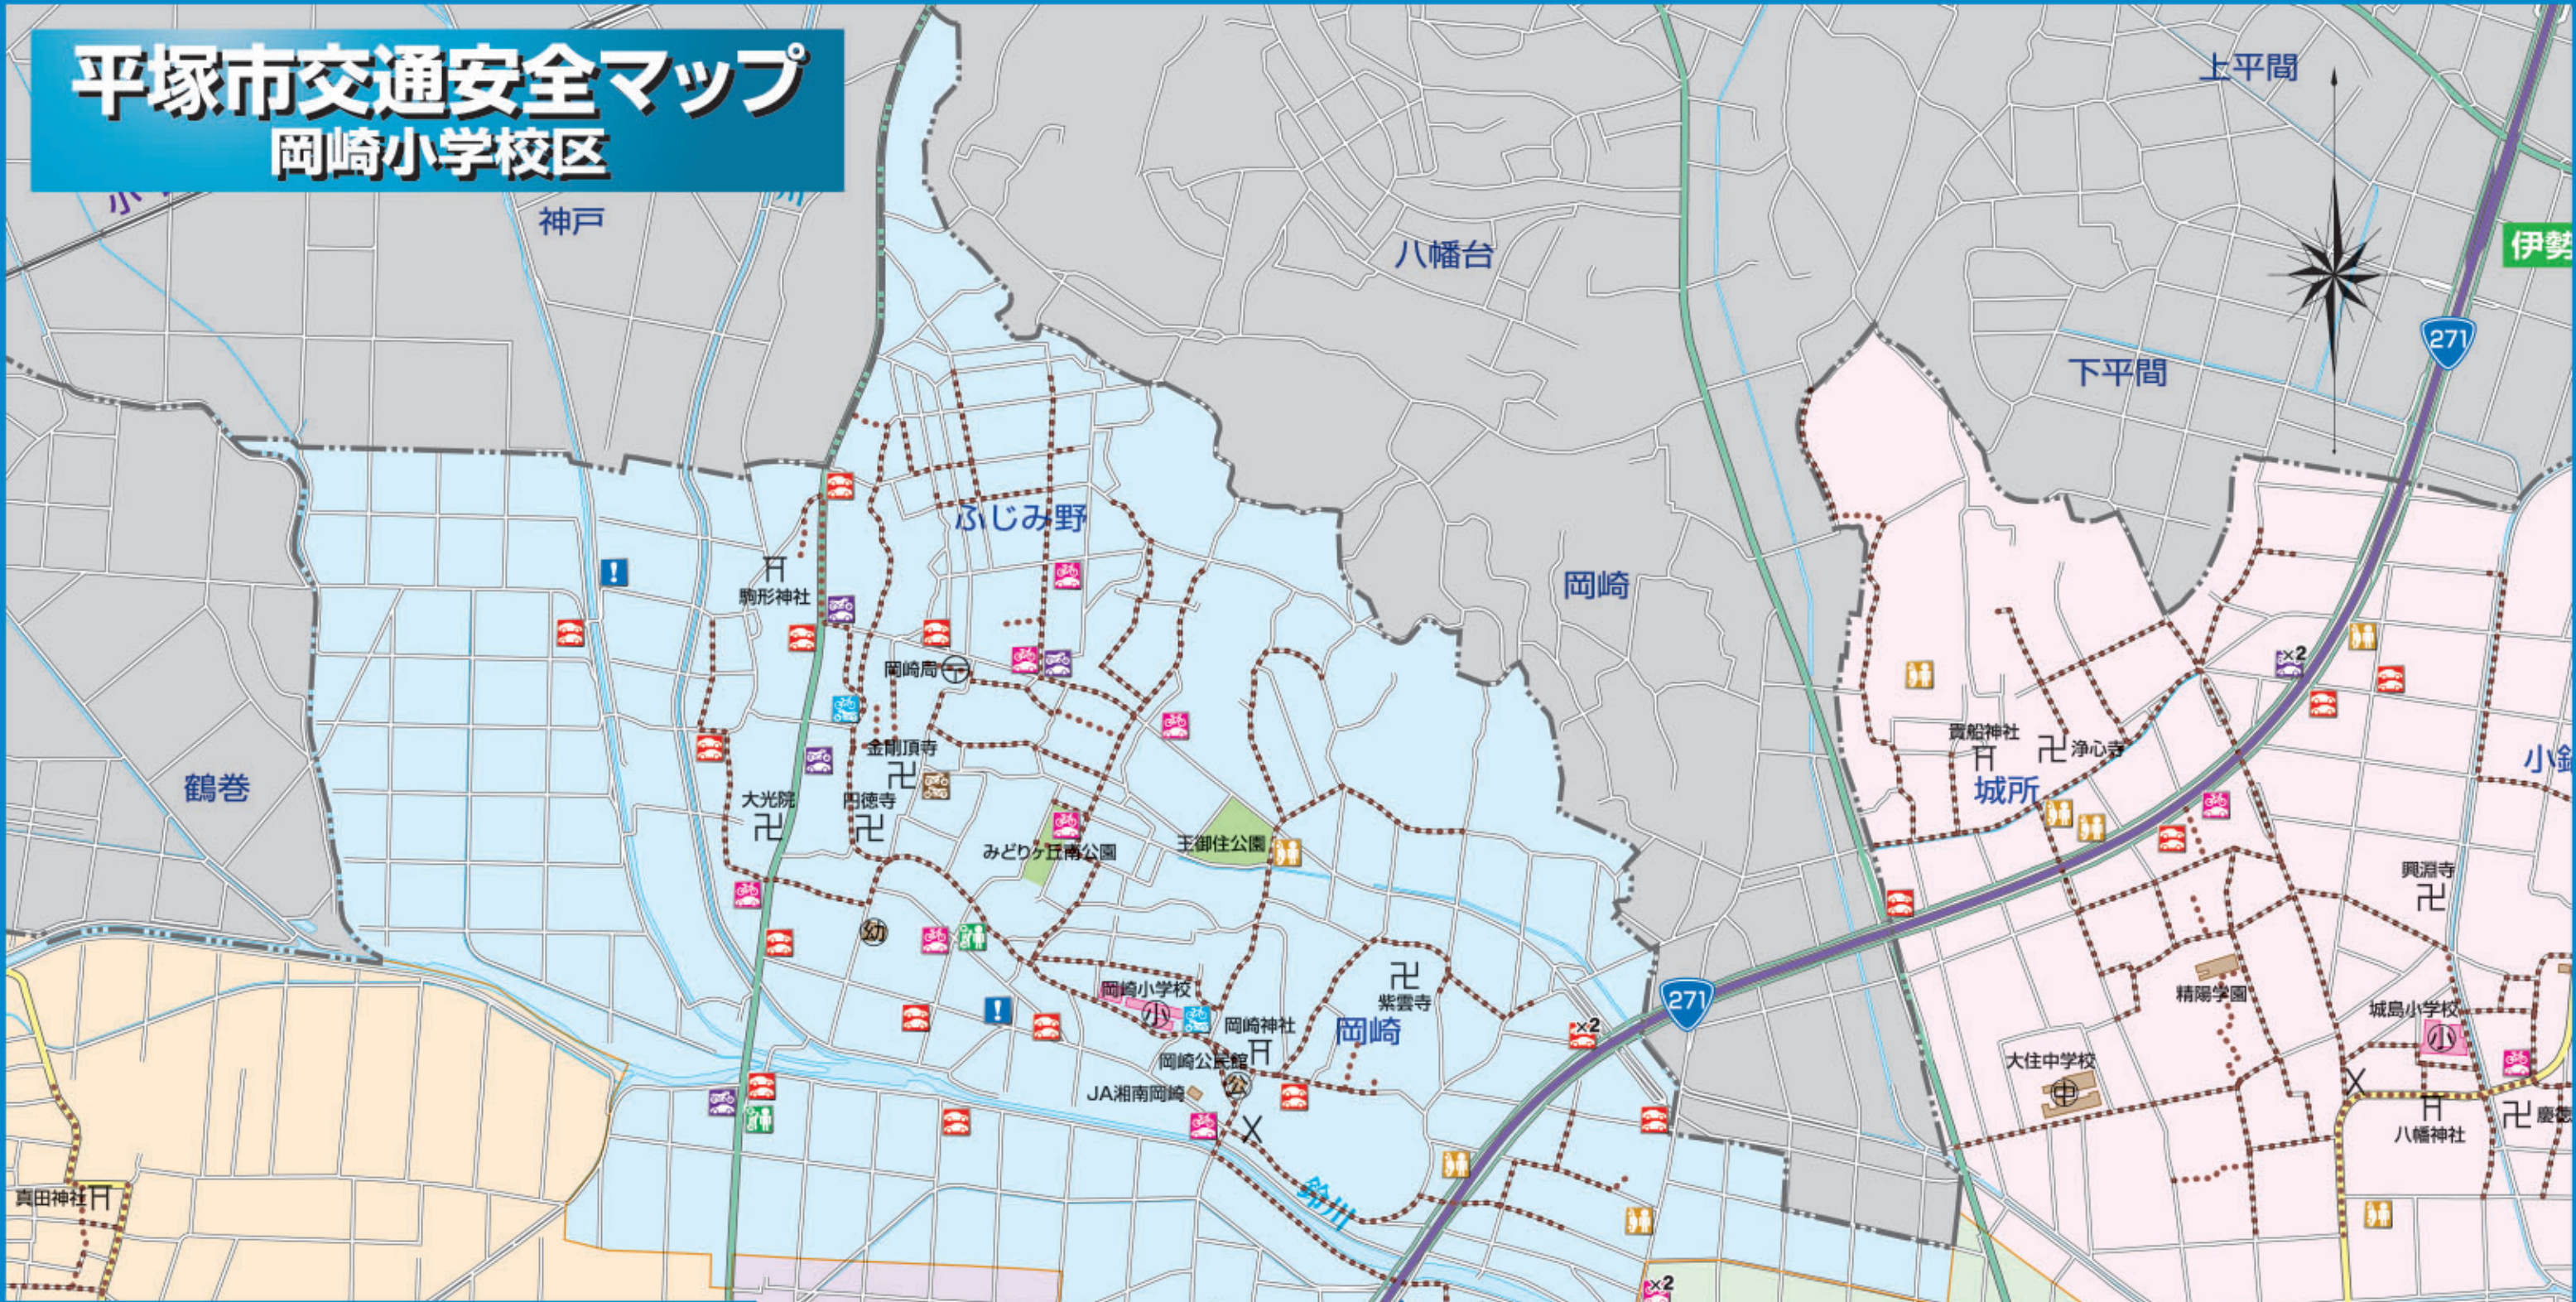

平塚市交通安全マップ

岡崎小学校区

凡例

- | | | | |
|--|-----------|--|-------------------------------------|
| | 小学校 | | 22年死亡事故 |
| | 通学路 | | 二輪車 / 二輪車 |
| | 自動車 / 自動車 | | 二輪車 / 自転車 |
| | 自動車 / 二輪車 | | 二輪車 / 歩行者 |
| | 自動車 / 自転車 | | その他事故 |
| | 自動車 / 歩行者 | | 自転車 / 自転車、自転車 / 歩行者
自動車や二輪車の単独事故 |

【事故の種類】