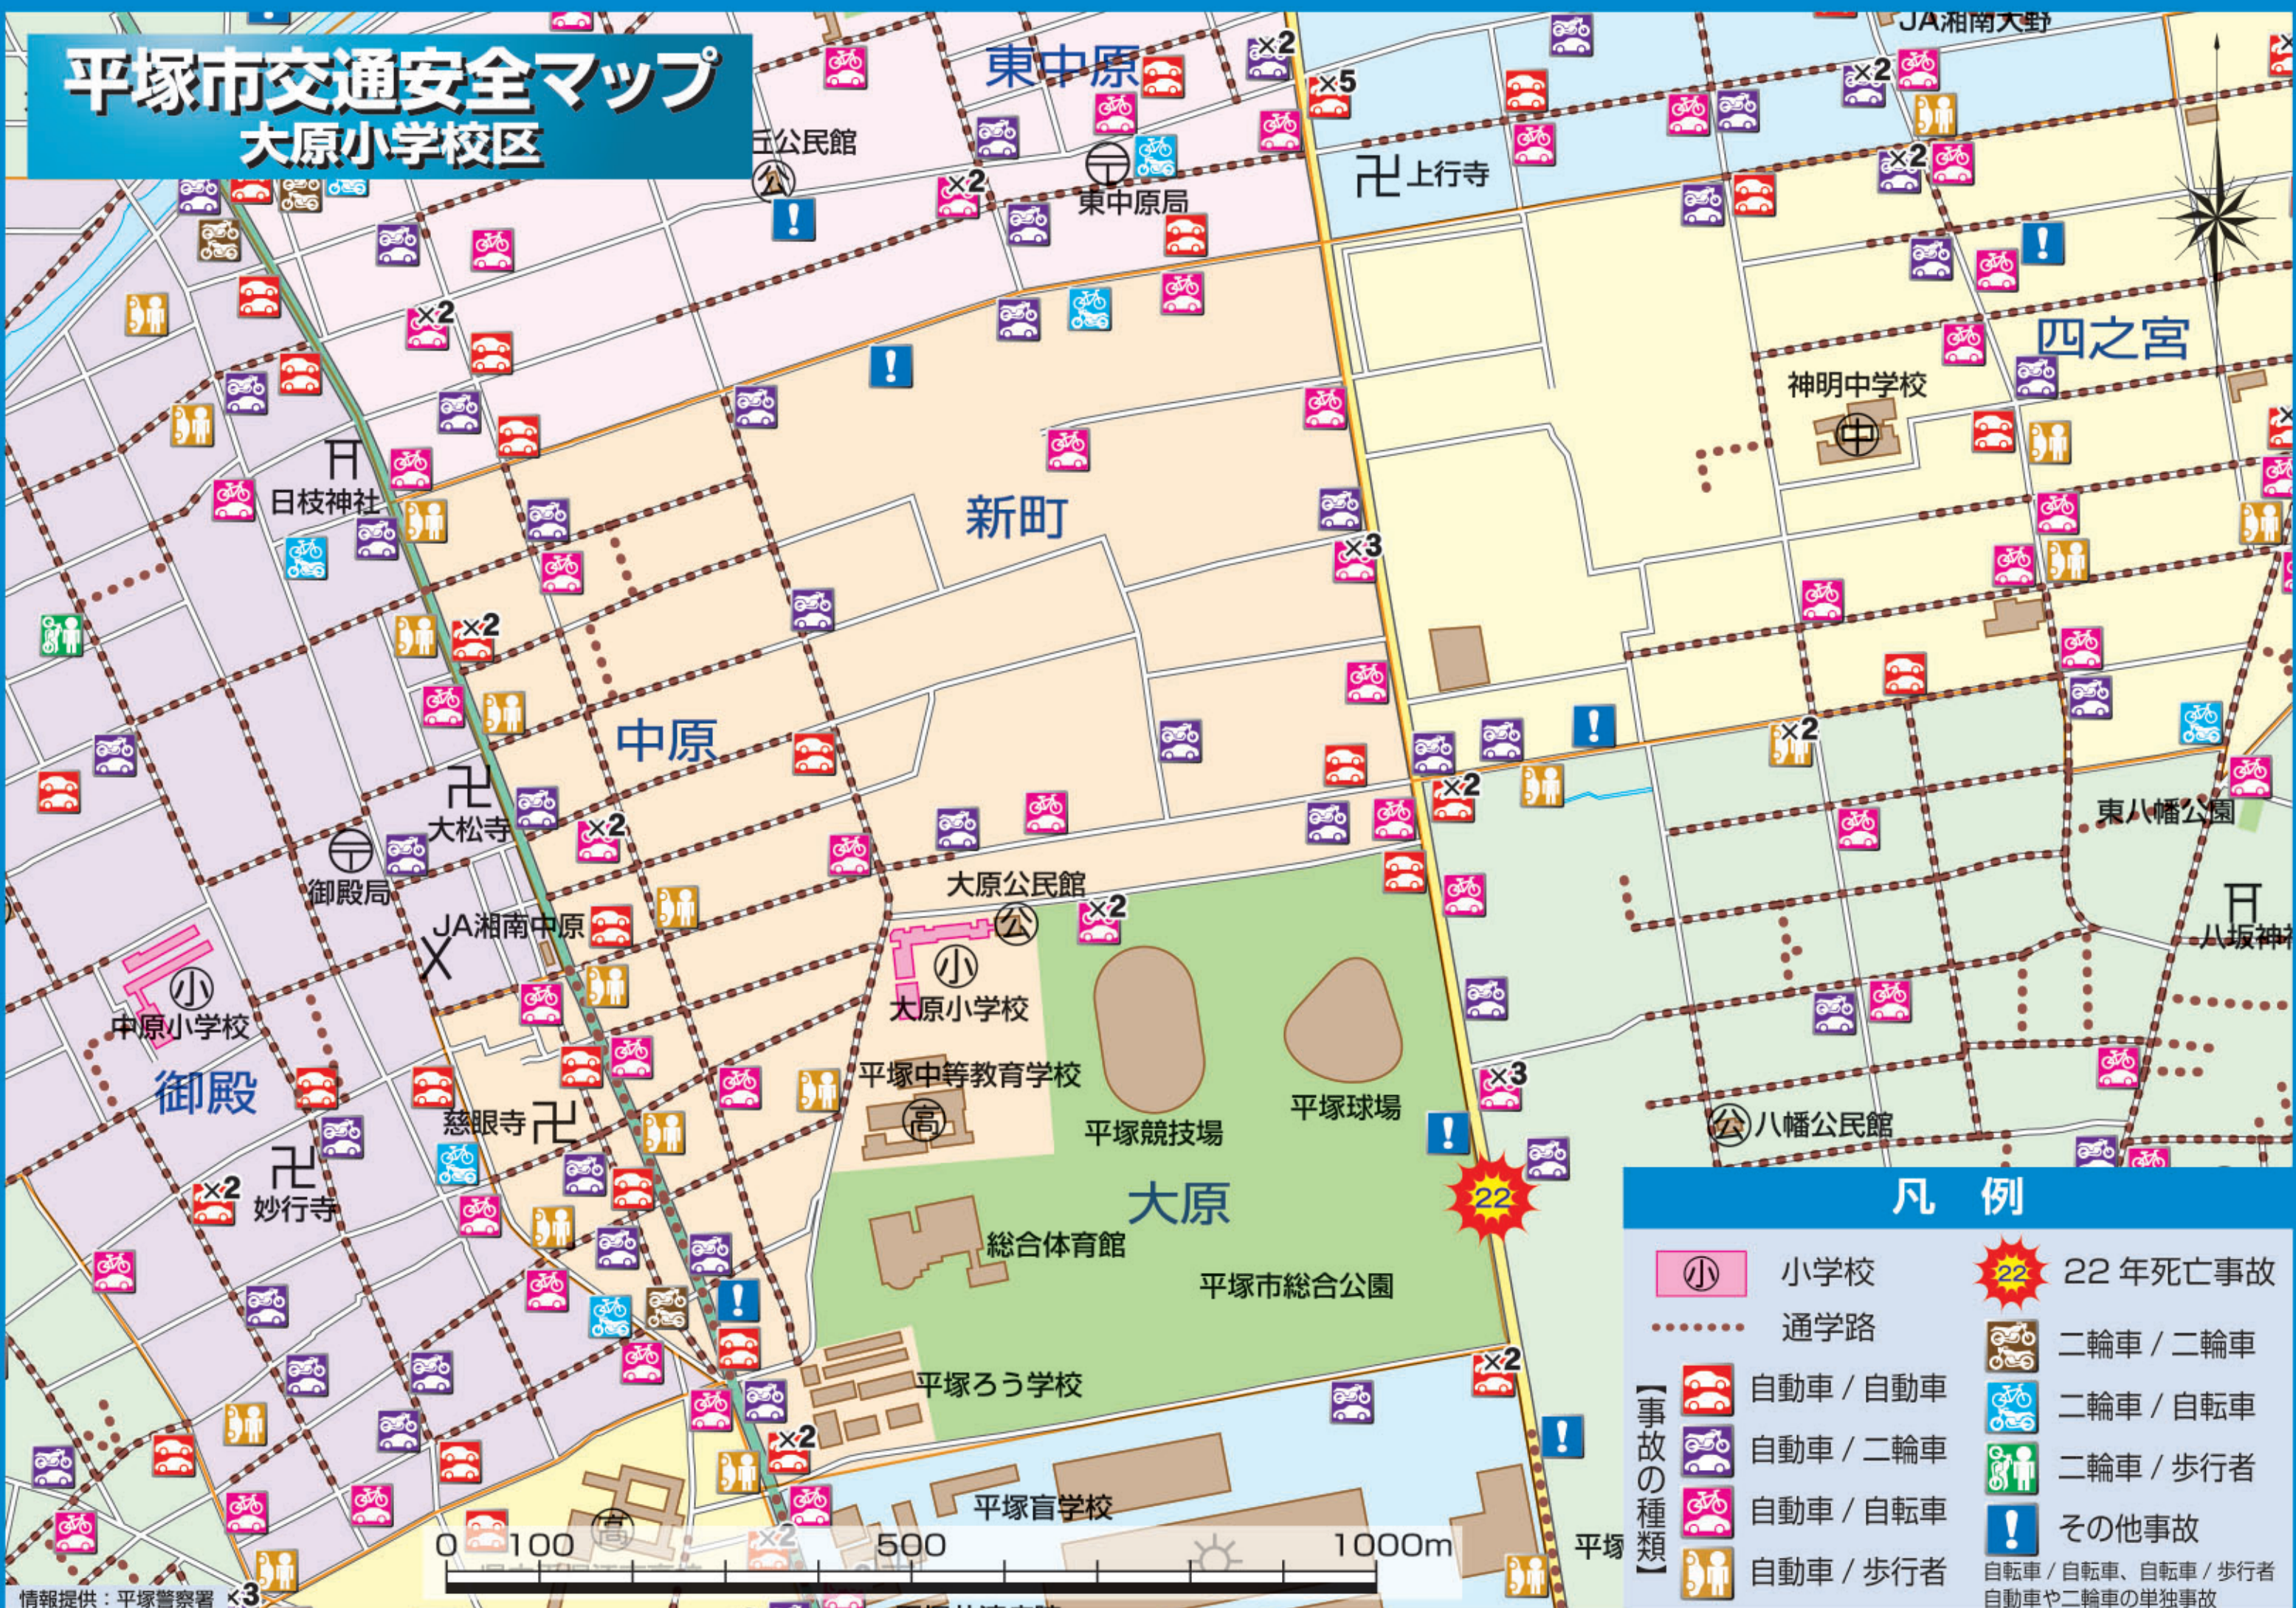

平塚市交通安全マップ

大原小学校区

凡例	
	小学校
	通学路
	自動車 / 自動車
	自動車 / 二輪車
	自動車 / 自転車
	自動車 / 歩行者
	22年死亡事故
	二輪車 / 二輪車
	二輪車 / 自転車
	二輪車 / 歩行者
	その他事故
	自転車 / 自転車、自転車 / 歩行者 自動車や二輪車の単独事故