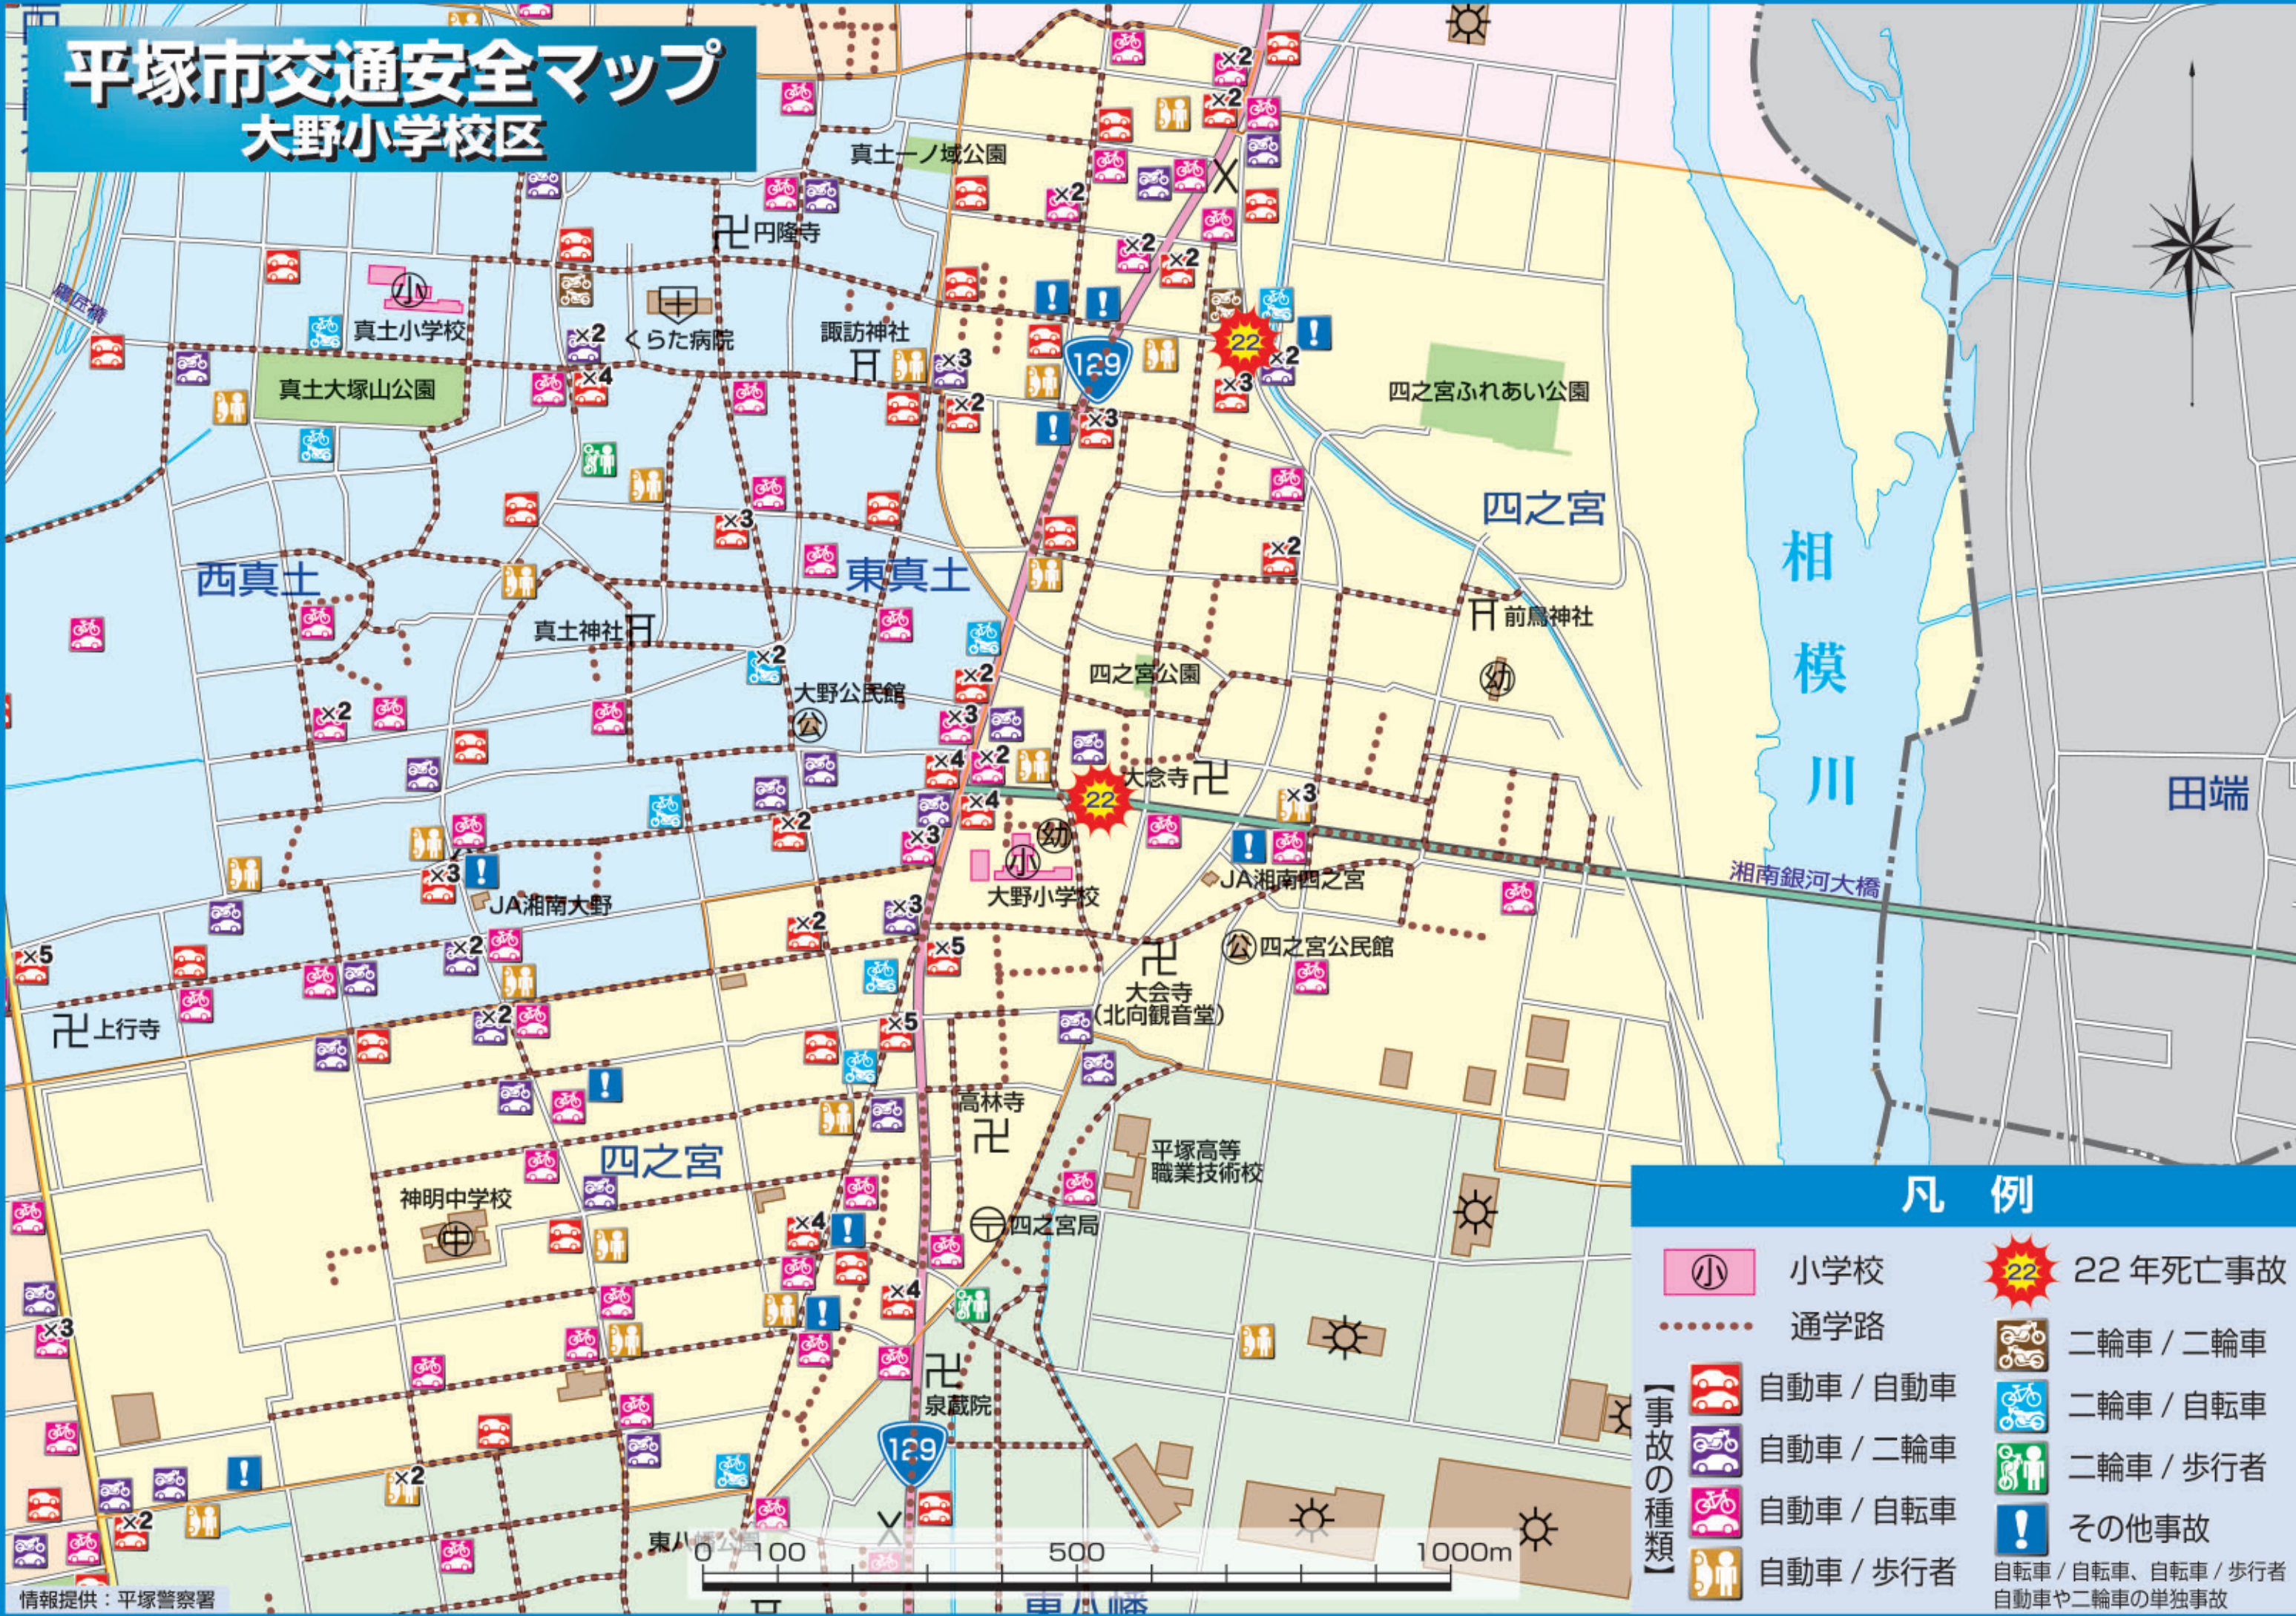

平塚市交通安全マップ

大野小学校区

凡例	
	小学校
	通学路
	自動車 / 自動車
	自動車 / 二輪車
	自動車 / 自転車
	自動車 / 歩行者
	22年死亡事故
	二輪車 / 二輪車
	二輪車 / 自転車
	二輪車 / 歩行者
	その他事故
	自転車 / 自転車、自転車 / 歩行者 自動車や二輪車の単独事故